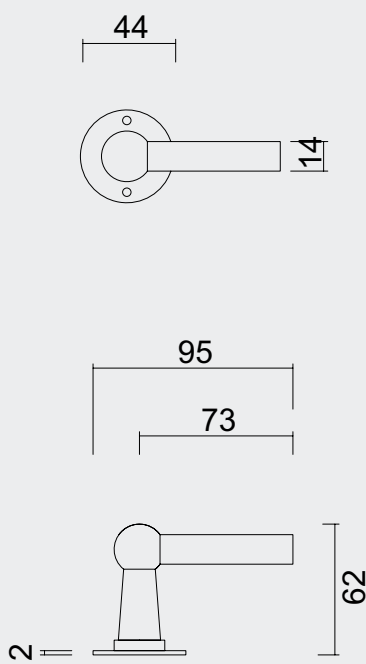

- P. 387
- P. 321
- P. 264
- P. 249
- P. 221
- P. 209
- P. 129

DEURKRUK **PRO PETRA NM L+L ROEST ROND R+NO KEY**

BEQUILLE **PRO PETRA NM L+L ROUILLÉ ROND R+NO KEY**

ART. **6.435.073**
(per paar/par paire)

€ 53,20*

DEURKRUK **PRO PETRA NM L+L ROEST ROND R+E**

BEQUILLE **PRO PETRA NM L+L ROUILLÉ ROND R+E**

ART. **6.435.070**
(per paar/par paire)

€ 56,00*

DEURKRUK **PRO PETRA NM L+L ROEST ROND R+E CYL**

BEQUILLE **PRO PETRA NM L+L ROUILLÉ ROND R+E CYL**

ART. **6.435.071**
(per paar/par paire)

€ 56,00*

DEURKRUK **PRO PETRA NM L+L ROEST ROND R+WC**

BEQUILLE **PRO PETRA NM L+L ROUILLÉ ROND R+WC**

ART. **6.435.072**
(per paar/par paire)

€ 87,40*