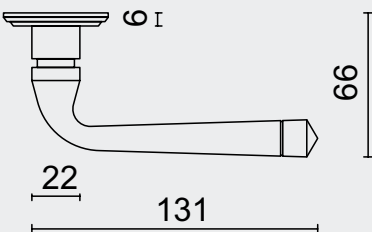

€ 119,80*

DEURKRUK **PRO ROYAL ROEST CARRE R+WC**

BEQUILLE **PRO ROYAL ROUILLÉ CARRE R+WC**

ART. **6.440.072**
(per paar/par paire)

€ 155,62*

ART. **1.161.070**
€ 13,60/STUK-PIÈCE*

ART. **1.161.071**
€ 13,60/STUK-PIÈCE*