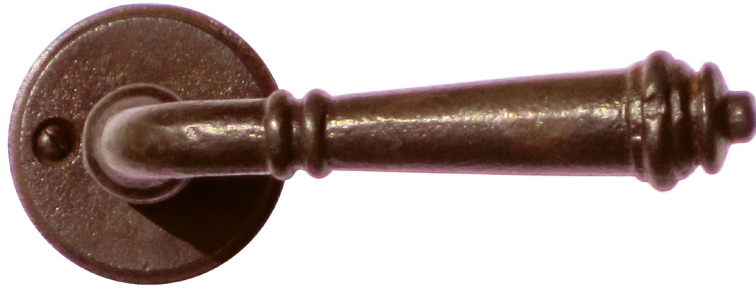

DEURKRUK **PRO TARASCON ROEST R+NO KEY**

BEQUILLE **PRO TARASCON ROUILLÉ R+NO KEY**

ART. **6.405.073**
(per paar/par paire)

€ 75,90*

DEURKRUK **PRO TARASCON ROEST R+E**

BEQUILLE **PRO TARASCON ROUILLÉ R+E**

ART. **6.405.070**
(per paar/par paire)

€ 79,90*

DEURKRUK **PRO TARASCON ROEST R+E CYL**

BEQUILLE **PRO TARASCON ROUILLÉ R+E CYL**

ART. **6.405.071**
(per paar/par paire)

€ 79,90*

DEURKRUK **PRO TARASCON ROEST R+WC**

BEQUILLE **PRO TARASCON ROUILLÉ R+WC**

ART. **6.405.072**
(per paar/par paire)

€ 115,90*