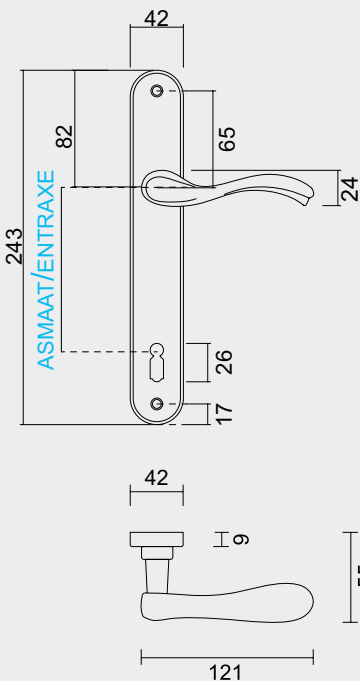

MET WC GARNITUUR VERKRIJGBAAR OP BESTELLING, LEVERTERMIJN 4 WEKEN
SUR COMMANDE DISPONIBLE AVEC GARNITURE DE TOILETTE, DÉLAI 4 SEMAINES

ART. **6.069.062** - €97,00/PAAR-PAIRE*

PRO FINISH
100% ITALIAN MANUFACTURE