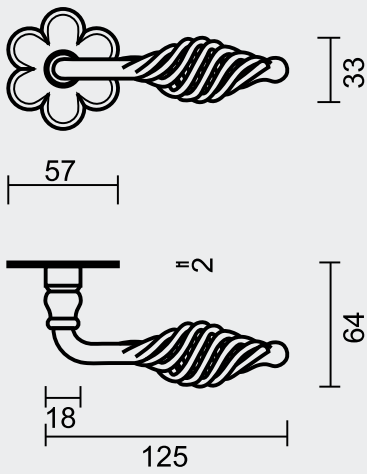

ART. **6.104.071**
(per paar/par paire)

€ 76,00*

DEURKRUK **PRO SPIRALUS ROEST BLOEM R+WC**

BEQUILLE **PRO SPIRALUS ROUILLÉ FLEUR R+WC**

ART. **6.104.072**
(per paar/par paire)

€ 106,40*

P. 185

ART. **1.046.070**
€ 5,40/STUK-PIÈCE*