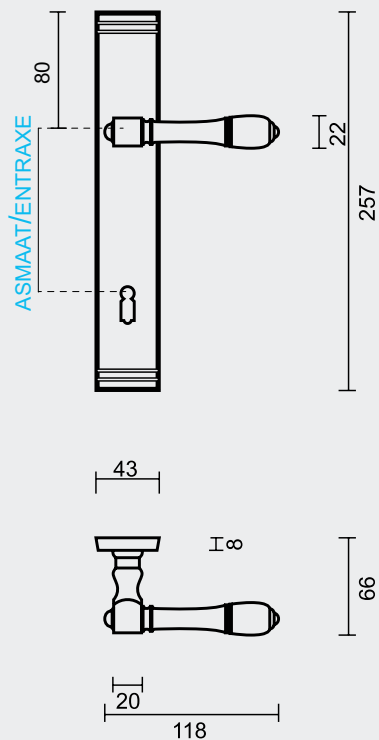

PRO FINISH
100% ITALIAN MANUFACTURE