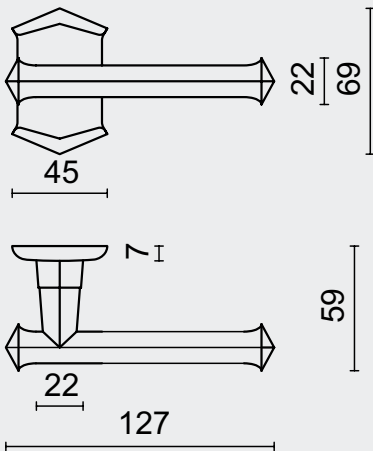

ART. **6.406.072**
(per paar/par paire)

€ 117,62*

ART. **1.343.070**
€ 13,60/STUK-PIÈCE*

ART. **1.343.071**
€ 13,60/STUK-PIÈCE*

ART. **1.342.072**
€ 49,00/SET*

- DEURKRUK **PRO CARRE ROEST ROND R+NO KEY**
- BEQUILLE **PRO CARRE ROUILLÉ ROND R+NO KEY**
- ART. **6.391.073**
(per paar/par paire)