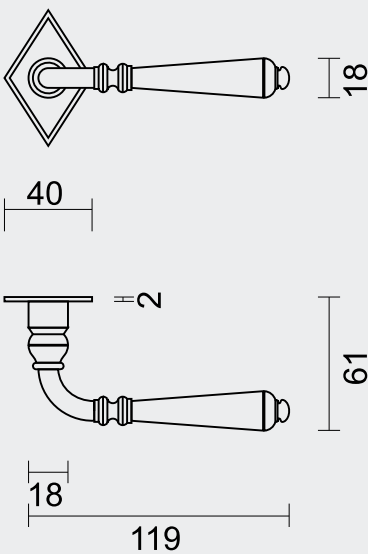

ART. **6.107.072**
 (per paar/par paire)

€ 98,80*

ART. **1.115.070**
 € 4,98/STUK-PIÈCE*

ART. **1.115.071**
 € 4,98/STUK-PIÈCE*

ART. **1.074.072**
 € 36,00/SET*

- DEURKRUK **PRO ECRU ROEST ROND R+NO KEY**
- BEQUILLE **PRO ECRU ROUILLÉ ROND R+NO KEY**
- ART. **6.110.073**
(per paar/par paire)