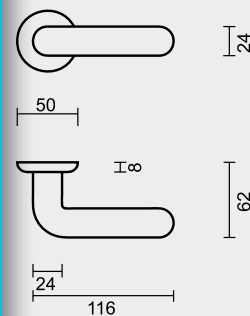

PRO FINISH
100% ITALIAN MANUFACTURE

DEURKRUK **PRO PANDA PVC ZWART R+E**

BEQUILLE **PRO PANDA PVC NOIR R+E**

ART. **6.118.090**
(per paar/par paire)