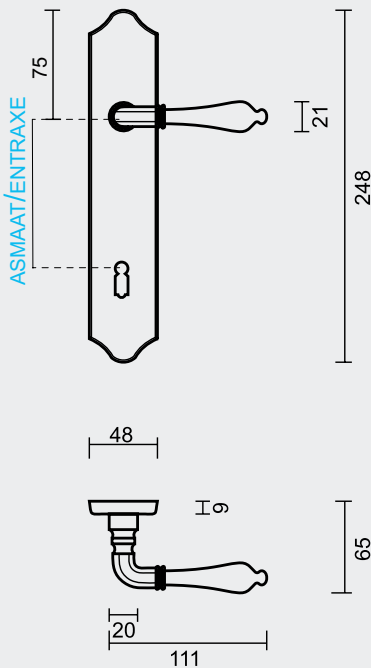

MET WC GARNITUUR VERKRIJGBAAR OP BESTELLING, LEVERTERMIJN 4 WEKEN
SUR COMMANDE DISPONIBLE AVEC GARNITURE DE TOILETTE, DÉLAI 4 SEMAINES
ART. **6.094.062** - €94,00/PAAR-PAIRE*