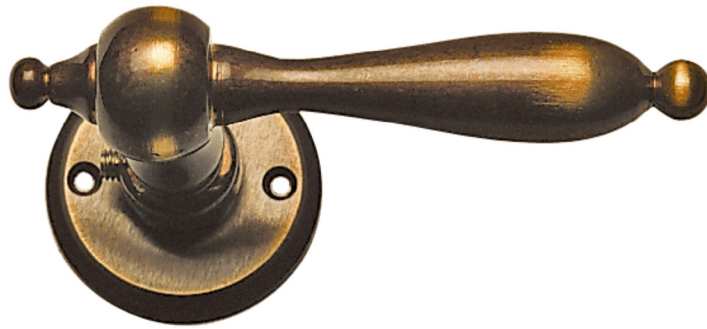

ART. **1.317.060**
€ 4,40/STUK-PIÈCE*

P. 297

P. 139

DEURKRUK **PRO NATALIE BRONS R+NO KEY**

BEQUILLE **PRO NATALIE FUME R+NO KEY**

ART. **6.074.063**
(per paar/par paire)

€ 34,20*

DEURKRUK **PRO NATALIE BRONS R+E**