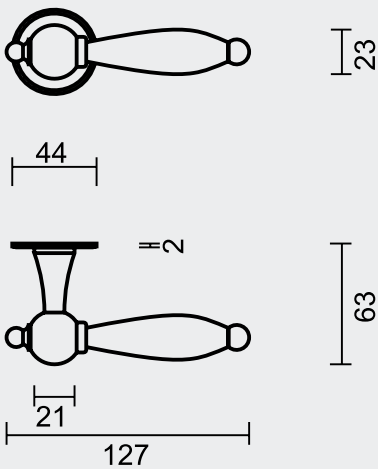

€ 59,80*

DEURKRUK **PRO NATALIE ROEST ROND R+WC**

BEQUILLE **PRO NATALIE ROUILLÉ ROND R+WC**

ART. **6.106.072**
(per paar/par paire)

€ 91,02*

P. 337

P. 299

ART. **1.044.070**
€ 4,98/STUK-PIÈCE*