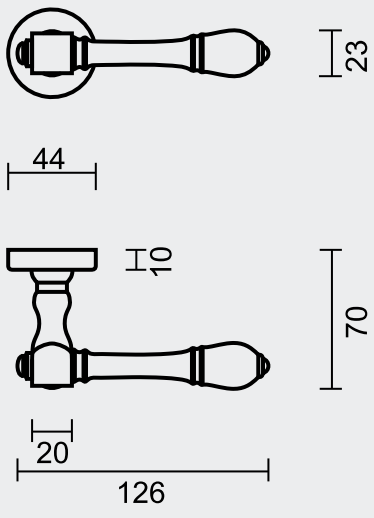

ART. **1.317.060**
€ 4,40/STUK-PIÈCE*

ART. **1.317.061**
€ 4,40/STUK-PIÈCE*

ART. **1.303.062**
€ 27,80/SET*