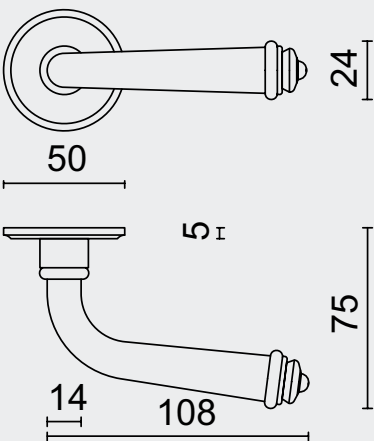

ART. **1.344.070**
€ 13,60/STUK-PIÈCE*

ART. **1.344.071**
€ 13,60/STUK-PIÈCE*

ART. **1.345.072**
€ 49,00/SET*