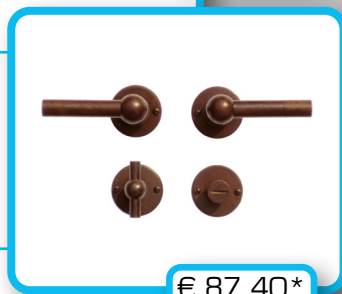

- P. 387
- P. 321
- P. 264
- P. 249
- P. 221
- P. 209
- P. 129

DEURKRUK **PRO PETRA NM L+L ROEST ROND R+NO KEY**

BEQUILLE **PRO PETRA NM L+L ROUILLÉ ROND R+NO KEY**

ART. **6.435.073**
(per paar/par paire)

€ 53,20*

DEURKRUK **PRO PETRA NM L+L ROEST ROND R+E**

BEQUILLE **PRO PETRA NM L+L ROUILLÉ ROND R+E**

ART. **6.435.070**
(per paar/par paire)

€ 56,00*

DEURKRUK **PRO PETRA NM L+L ROEST ROND R+E CYL**

BEQUILLE **PRO PETRA NM L+L ROUILLÉ ROND R+E CYL**

ART. **6.435.071**
(per paar/par paire)

€ 56,00*

DEURKRUK **PRO PETRA NM L+L ROEST ROND R+WC**

BEQUILLE **PRO PETRA NM L+L ROUILLÉ ROND R+WC**

ART. **6.435.072**
(per paar/par paire)

€ 87,40*