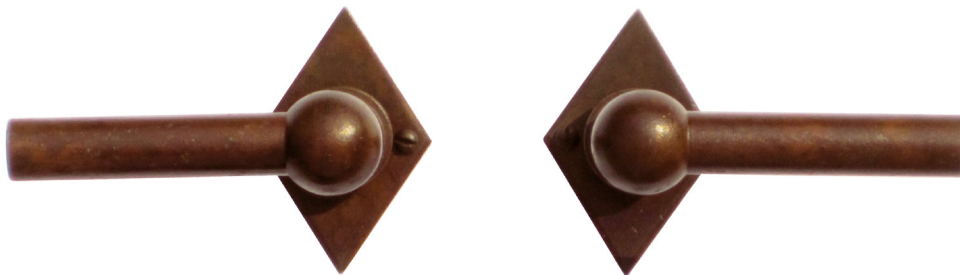

- DEURKRUUK **PRO PETRA NM L+L ROEST RUIT R+NO KEY**
- BEQUILLE **PRO PETRA NM L+L ROUILLÉ LOSANGE R+NO KEY**
- ART. **6.420.073**
  (per paar/par paire)

€ 53,20*

- DEURKRUUK **PRO PETRA NM L+L ROEST RUIT R+E**
- BEQUILLE **PRO PETRA NM L+L ROUILLÉ LOSANGE R+E**
- ART. **6.420.070**
  (per paar/par paire)

€ 56,00*

- DEURKRUUK **PRO PETRA NM L+L ROEST RUIT R+E CYL**
- BEQUILLE **PRO PETRA NM L+L ROUILLÉ LOSANGE R+E CYL**
- ART. **6.420.071**
  (per paar/par paire)

€ 56,00*

- DEURKRUUK **PRO PETRA NM L+L ROEST RUIT R+WC**
- BEQUILLE **PRO PETRA NM L+L ROUILLÉ LOSANGE R+WC**
- ART. **6.420.072**
  (per paar/par paire)

€ 87,40*

ART. **1.354.072**
€ 36,00/SET*

ART. **1.115.071**
€ 4,98/STUK-PIÈCE*

ART. **1.115.070**
€ 4,98/STUK-PIÈCE*

PRO ART
HANDMADE IN FRANCE