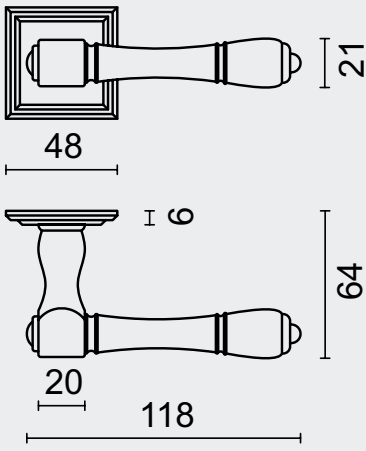

ART. **6.039.071**
(per paar/par paire)

€ 92,00*

DEURKRUK **PRO CARRE ROEST R+WC**

BEQUILLE **PRO CARRE ROUILLÉ R+WC**

ART. **6.039.072**
(per paar/par paire)

€ 129,20*

ART. **1.161.070**
€ 13,60/STUK-PIÈCE*