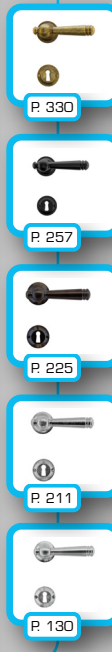

PRO RVS 304
PROFESSIONAL QUALITY LABEL

* PRIJZEN EXCL. BTW/PRIX HORS TVA