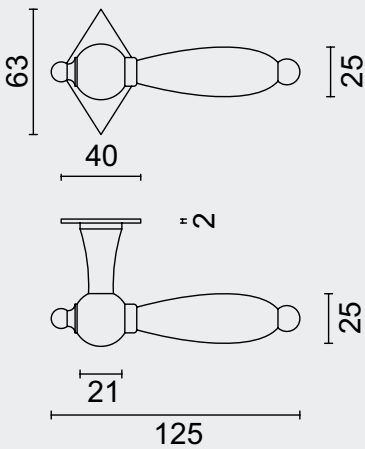

ART. **6.422.071**
 (per paar/par paire)

€ 59,80*

DEURKRUUK **PRO NATALIE ROEST RUIT R+WC**
 BEQUILLE **PRO NATALIE ROUILLÉ LOSANGE R+WC**

ART. **6.422.072**
 (per paar/par paire)

€ 91,02*

ART. **1.115.070**
 € 4,98/STUK-PIÈCE*