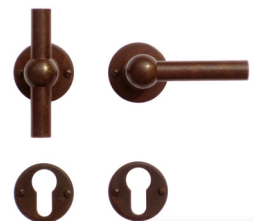

ART. **6.040.070**
(per paar/par paire)

€ 56,00*

DEURKRUUK **PRO PETRA NM T+L ROEST ROND R+E CYL**

BEQUILLE **PRO PETRA NM T+L ROUILLÉ ROND R+E CYL**

ART. **6.040.071**
(per paar/par paire)

€ 56,00*

DEURKRUUK **PRO PETRA NM T+L ROEST ROND R+WC**