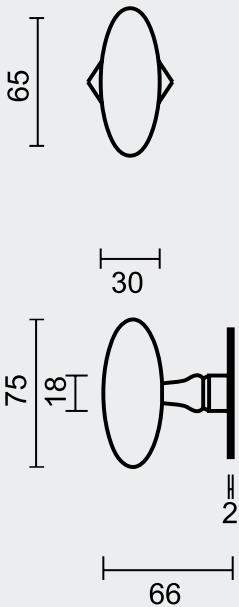

ART. **1.045.070**
€ 4,98/STUK-PIÈCE*

ART. **1.045.071**
€ 4,98/STUK-PIÈCE*

ART. **1.140.072**
€ 36,00/SET*