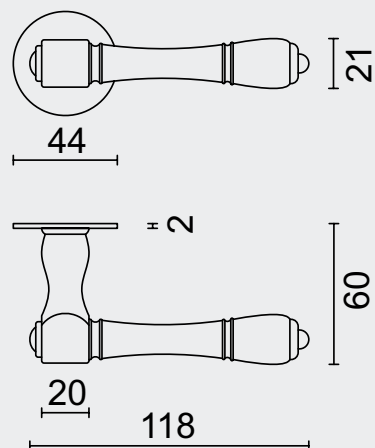

- DEURKRUK **PRO CARRE ROEST ROND R+NO KEY**
- BEQUILLE **PRO CARRE ROUILLÉ ROND R+NO KEY**
- ART. **6.391.073**
  (per paar/par paire)

€ 60,24*

- DEURKRUK **PRO CARRE ROEST ROND R+E**
- BEQUILLE **PRO CARRE ROUILLÉ ROND R+E**
- ART. **6.391.070**
  (per paar/par paire)

€ 63,40*

- DEURKRUK **PRO CARRE ROEST ROND R+E CYL**
- BEQUILLE **PRO CARRE ROUILLÉ ROND R+E CYL**
- ART. **6.391.071**
  (per paar/par paire)

€ 63,40*

- DEURKRUK **PRO CARRE ROEST ROND R+WC**
- BEQUILLE **PRO CARRE ROUILLÉ ROND R+WC**
- ART. **6.391.072**
  (per paar/par paire)

€ 94,40*

ART. **1.028.072**
€ 36,00/SET*

ART. **1.044.071**
€ 4,98/STUK-PIÈCE*

ART. **1.044.070**
€ 4,98/STUK-PIÈCE*

P. 183