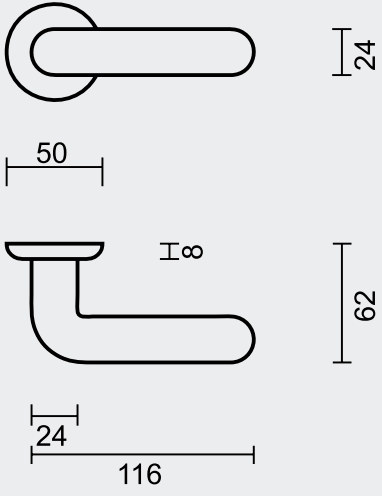

PRO FINISH
100% ITALIAN MANUFACTURE

* PRIJZEN EXCL. BTW/PRIX HORS TVA