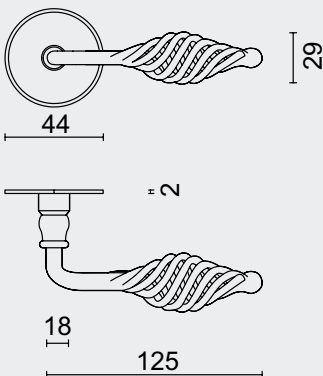

€ 76,00*

DEURKRUK **PRO SPIRALUS ROEST ROND R+WC**

BEQUILLE **PRO SPIRALUS ROUILLÉ ROND R+WC**

ART. **6.442.072**
(per paar/par paire)

€ 106,40*

P. 186

PRO ART
HANDMADE IN FRANCE

ART. **1.044.070**
€ 4,98/STUK-PIÈCE*