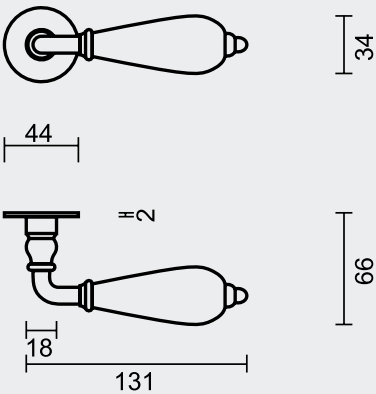

€ 79,80*

DEURKROK **PRO DECOR ROEST ROND R+WC**

BEQUILLE **PRO DECOR ROUILLÉ ROND R+WC**

ART. **6.109.072**
(per paar/par paire)

€ 110,02*

ART. **1.044.070**
€ 4,98/STUK-PIÈCE*

ART. **1.044.071**
€ 4,98/STUK-PIÈCE*