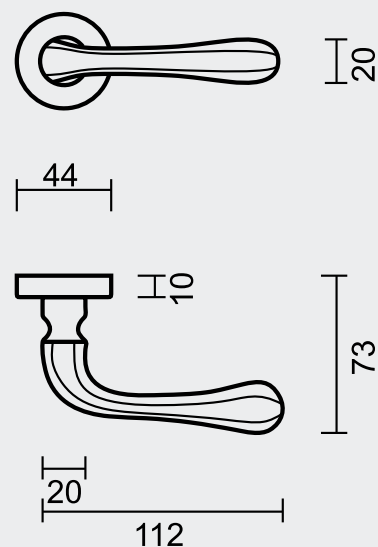

ART. **1.317.060**
€ 4,40/STUK-PIÈCE*

P. 297

P. 139

DEURKRUK **PRO NATALIE BRONS R+NO KEY**

BEQUILLE **PRO NATALIE FUME R+NO KEY**

ART. **6.074.063**
(per paar/par paire)

€ 34,20*

DEURKRUK **PRO NATALIE BRONS R+E**