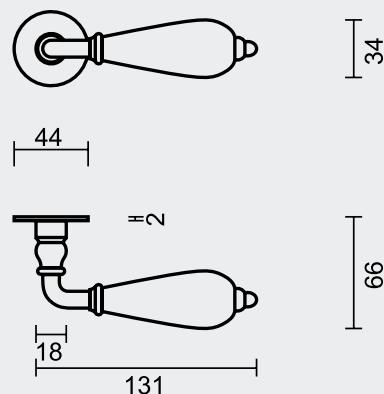

- DEURKRUK **PRO ECRU ROEST ROND R+NO KEY**
- BEQUILLE **PRO ECRU ROUILLÉ ROND R+NO KEY**
- ART. **6.110.073**
  (per paar/par paire)

€ 75,82*

- DEURKRUK **PRO ECRU ROEST ROND R+E**
- BEQUILLE **PRO ECRU ROUILLÉ ROND R+E**
- ART. **6.110.070**
  (per paar/par paire)

€ 79,80*

- DEURKRUK **PRO ECRU ROEST ROND R+E CYL**
- BEQUILLE **PRO ECRU ROUILLÉ ROND R+E CYL**
- ART. **6.110.071**
  (per paar/par paire)

€ 79,80*

- DEURKRUK **PRO ECRU ROEST ROND R+WC**
- BEQUILLE **PRO ECRU ROUILLÉ ROND R+WC**
- ART. **6.110.072**
  (per paar/par paire)

€ 110,02*

ART. **1.028.072**
€ 36,00/SET*

ART. **1.044.071**
€ 4,98/STUK-PIÈCE*

ART. **1.044.070**
€ 4,98/STUK-PIÈCE*