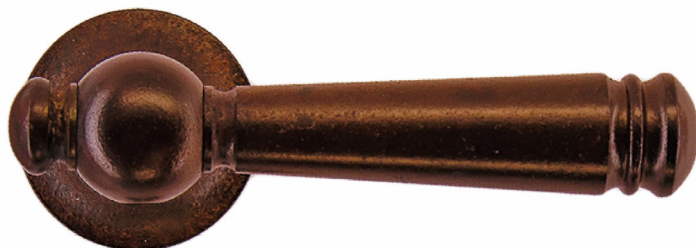

DEURKROUK **PRO ANNA-LUCIA ROEST R+NO KEY**

BEQUILLE **PRO ANNA-LUCIA ROUILLÉ R+NO KEY**

ART. **6.467.073**
(per paar/par paire)

€ 49,98*

DEURKROUK **PRO ANNA-LUCIA ROEST R+E**

BEQUILLE **PRO ANNA-LUCIA ROUILLÉ R+E**

ART. **6.467.070**
(per paar/par paire)

€ 52,60*

DEURKROUK **PRO ANNA-LUCIA ROEST R+E CYL**

BEQUILLE **PRO ANNA-LUCIA ROUILLÉ R+E CYL**

ART. **6.467.071**
(per paar/par paire)

€ 52,60*

DEURKROUK **PRO ANNA-LUCIA ROEST R+WC**

BEQUILLE **PRO ANNA-LUCIA ROUILLÉ R+WC**

ART. **6.467.072**
(per paar/par paire)

€ 84,18*

ART. **1.299.072**
€ 36,00/SET*

ART. **1.298.071**
€ 4,98/STUK-PIÈCE*

ART. **1.298.070**
€ 4,98/STUK-PIÈCE*