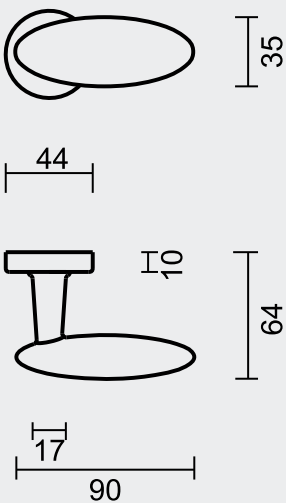

ART. **1.305.060**
€ 4,40/STUK-PIÈCE*

ART. **1.305.061**
€ 4,40/STUK-PIÈCE*

ART. **1.304.062**
€ 27,80/SET*

ASMAAT VERMELDEN BIJ BESTELLING
L'ENTRAXE À MENTIONNER LORS DE LA COMMANDE

€ 51,00*

- DEURKRUK **PRO GRETA BRONS PLAAT**
(verkrijgbaar op alle asmaten)
- BEQUILLE **PRO GRETA FUME PLAQUE**
(disponible pour tous les entraxes)
- ART. **6.095.060**
(per paar/par paire)