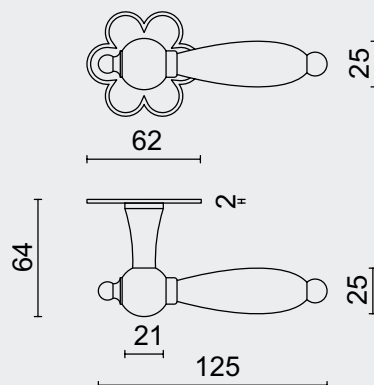

€ 56,82*

- DEURKROK **PRO NATALIE ROEST BLOEM R+NO KEY**
- BEQUILLE **PRO NATALIE ROUILLÉ FLEUR R+NO KEY**
- ART. **6.421.073**
  (per paar/par paire)

€ 59,80*

- DEURKROK **PRO NATALIE ROEST BLOEM R+E**
- BEQUILLE **PRO NATALIE ROUILLÉ FLEUR R+E**
- ART. **6.421.070**
  (per paar/par paire)

€ 59,80*

- DEURKROK **PRO NATALIE ROEST BLOEM R+E CYL**
- BEQUILLE **PRO NATALIE ROUILLÉ FLEUR R+E CYL**
- ART. **6.421.071**
  (per paar/par paire)

€ 91,02*

- DEURKROK **PRO NATALIE ROEST BLOEM R+WC**
- BEQUILLE **PRO NATALIE ROUILLÉ FLEUR R+WC**
- ART. **6.421.072**
  (per paar/par paire)

ART. **1.075.072**
€ 36,00/SET*

ART. **1.046.071**
€ 5,40/STUK-PIÈCE*

ART. **1.046.070**
€ 5,40/STUK-PIÈCE*