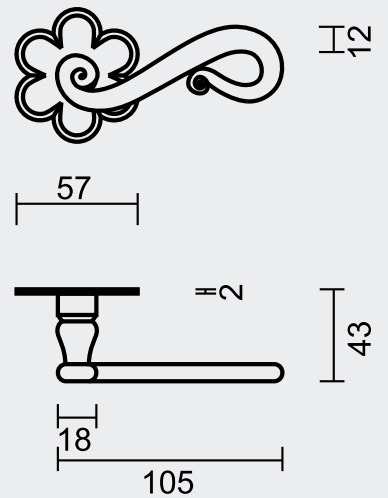

- DEURKRUK **PRO ROMANA ROEST BLOEM R+NO KEY**
- BEQUILLE **PRO ROMANA ROUILLÉ FLEUR R+NO KEY**
- ART. **6.108.073**
  (per paar/par paire)

€ 56,06*

- DEURKRUK **PRO ROMANA ROEST BLOEM R+E**
- BEQUILLE **PRO ROMANA ROUILLÉ FLEUR R+E**
- ART. **6.108.070**
  (per paar/par paire)

€ 59,00*

- DEURKRUK **PRO ROMANA ROEST BLOEM R+E CYL**
- BEQUILLE **PRO ROMANA ROUILLÉ FLEUR R+E CYL**
- ART. **6.108.071**
  (per paar/par paire)

€ 59,00*

- DEURKRUK **PRO ROMANA ROEST BLOEM R+WC**
- BEQUILLE **PRO ROMANA ROUILLÉ FLEUR R+WC**
- ART. **6.108.072**
  (per paar/par paire)

€ 90,08*

ART. **1.075.072**
€ 36,00/SET*

ART. **1.046.071**
€ 5,40/STUK-PIÈCE*

ART. **1.046.070**
€ 5,40/STUK-PIÈCE*