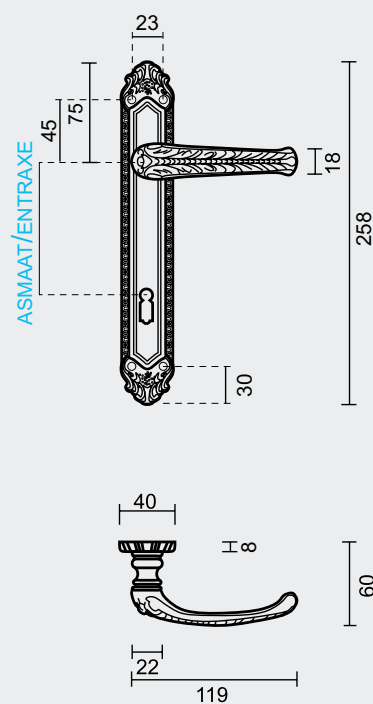

MET WC GARNITUUR VERKRIJGBAAR OP BESTELLING, LEVERTERMIJN 4 WEKEN
SUR COMMANDE DISPONIBLE AVEC GARNITURE DE TOILETTE, DÉLAI 4 SEMAINES

ART. **6.096.062** - €89,80/PAAR-PAIRE*

PRO FINISH
100% ITALIAN MANUFACTURE