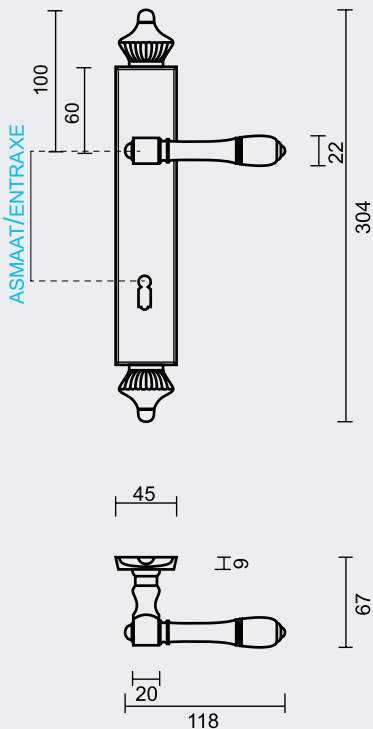

ART. **6.096.062** - €89,80/PAAR-PAIRE*

PRO FINISH
100% ITALIAN MANUFACTURE

ASMAAT VERMELDEN BIJ BESTELLING
L'ENTRAXE À MENTIONNER LORS DE LA COMMANDE

P. 308

DEURKRUK **PRO SOFIE BRONS PLAAT**
(verkrijgbaar op alle asmaten)
BEQUILLE **PRO SOFIE FUME PLAQUE**
(disponible pour tous les entraxes)
ART. **6.092.060**
(per paar/par paire)