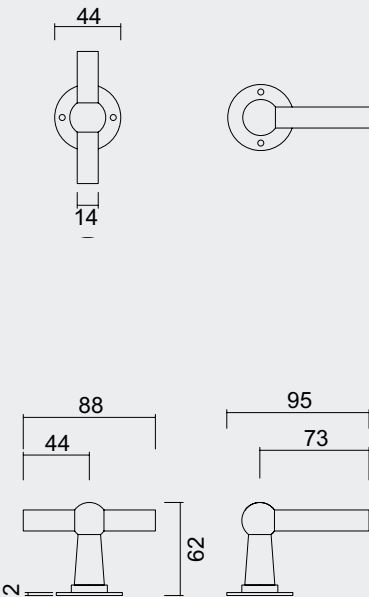

ART. **1.044.070**
€ 4,98/STUK-PIÈCE*

ART. **1.044.071**
€ 4,98/STUK-PIÈCE*

ART. **1.077.072**
€ 36,00/SET*