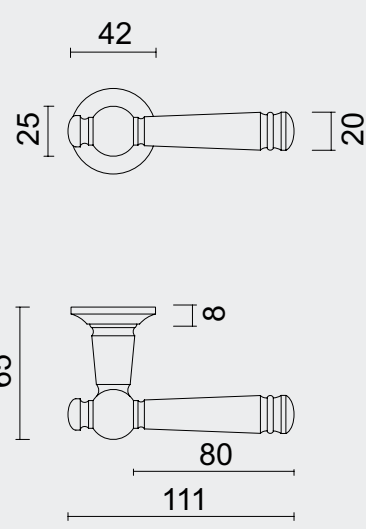

ART. **6.467.072**
(per paar/par paire)

€ 84,18*

ART. **1.299.072**
€ 36,00/SET*

ART. **1.298.071**
€ 4,98/STUK-PIÈCE*

ART. **1.298.070**
€ 4,98/STUK-PIÈCE*

PRO RVS 304
PROFESSIONAL QUALITY LABEL

* PRIJZEN EXCL. BTW/PRIX HORS TVA