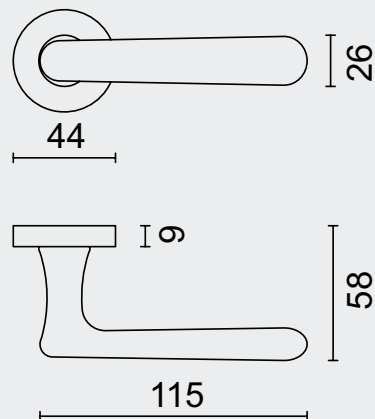

€ 63,46*

ART. **1.303.062**
€ 27,80/SET*

ART. **1.317.061**
€ 4,40/STUK-PIÈCE*

ART. **1.317.060**
€ 4,40/STUK-PIÈCE*

P. 317

P. 294

P. 102

DEURKRUK **PRO ALMA BRONS R+NO KEY**