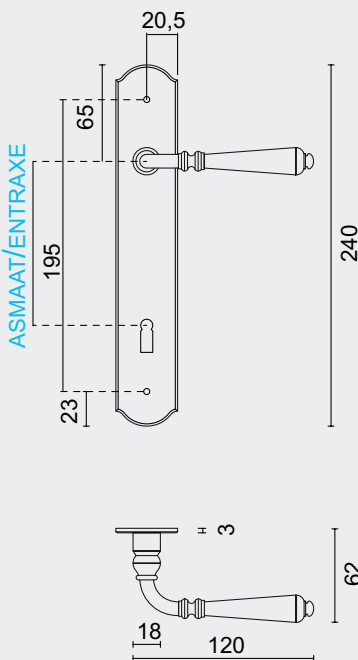

€ 89,00*

MET WC GARNITUUR VERKRIJGBAAR OP BESTELLING, LEVERTERMIJN 8 WEKEN
SUR COMMANDE DISPONIBLE AVEC GARNITURE DE TOILETTE, DÉLAI 8 SEMAINES

ART. **6.112.072** - €129,00/PAAR-PAIRE*

DEURKRUK **PRO PETRA NM L+L OLD BRASS**
BEQUILLE **PRO PETRA NM L+L OLD BRASS**