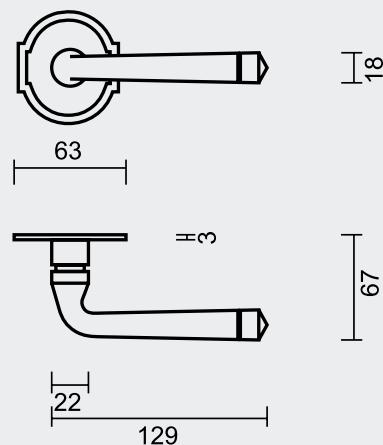

BEQUILLE **PRO ROYAL ROUILLÉ R+WC**

ART. **6.111.072**
(per paar/par paire)

€ 178,00*

ART. **1.341.072**
€ 49,00/SET*

ART. **1.047.071**
€ 17,80/STUK-PIÈCE*

ART. **1.047.070**
€ 17,80/STUK-PIÈCE*

DEURKRUK **PRO DARGENTA ROEST R+NO KEY**