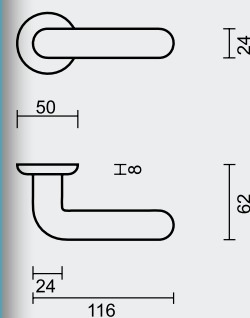

ART. **1.048.381**
€ 4,98/STUK-PIÈCE*

ART. **1.077.382**
€ 36,00/SET*

DEURKRUK **PRO PANDA PVC LICHT GRIJS R+E**

BEQUILLE **PRO PANDA PVC GRIS CLAIR R+E**

ART. **6.118.110**
(per paar/par paire)

€ 10,42*

PRO FINISH
100% ITALIAN MANUFACTURE