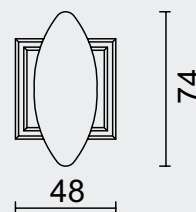

- DEURKROUK **PRO OLIVE ROEST CARRE R+NO KEY**
- BEQUILLE **PRO OLIVE ROUILLÉ CARRE R+NO KEY**
- ART. **6.434.073**
  (per paar/par paire)

€ 87,40*

- DEURKROUK **PRO OLIVE ROEST CARRE R+E**
- BEQUILLE **PRO OLIVE ROUILLÉ CARRE R+E**
- ART. **6.434.070**
  (per paar/par paire)

€ 92,00*

- DEURKROUK **PRO OLIVE ROEST CARRE R+E CYL**
- BEQUILLE **PRO OLIVE ROUILLÉ CARRE R+E CYL**
- ART. **6.434.071**
  (per paar/par paire)

€ 92,00*

- DEURKROUK **PRO OLIVE ROEST CARRE R+WC**
- BEQUILLE **PRO OLIVE ROUILLÉ CARRE R+WC**
- ART. **6.434.072**
  (per paar/par paire)

€ 129,20*

ART. **1.078.072**
€ 44,00/SET*

ART. **1.161.071**
€ 13,60/STUK-PIÈCE*

ART. **1.161.070**
€ 13,60/STUK-PIÈCE*

P. 178