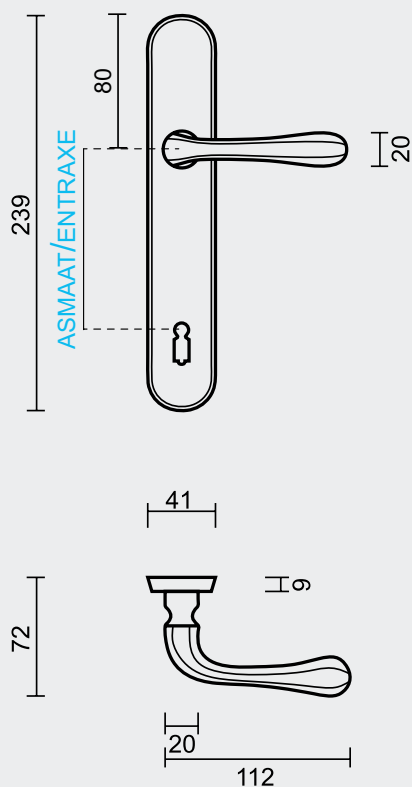

MET WC GARNITUUR VERKRIJGBAAR OP BESTELLING, LEVERTERMIJN 4 WEKEN
SUR COMMANDE DISPONIBLE AVEC GARNITURE DE TOILETTE, DÉLAI 4 SEMAINES

ART. **6.095.062** - €91,00/PAAR-PAIRE*

PRO FINISH
100% ITALIAN MANUFACTURE