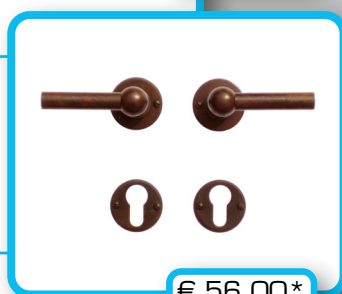

ART. **6.435.070**
(per paar/par paire)

€ 56,00*

DEURKRUK **PRO PETRA NM L+L ROEST ROND R+E CYL**

BEQUILLE **PRO PETRA NM L+L ROUILLÉ ROND R+E CYL**

ART. **6.435.071**
(per paar/par paire)

€ 56,00*

DEURKRUK **PRO PETRA NM L+L ROEST ROND R+WC**