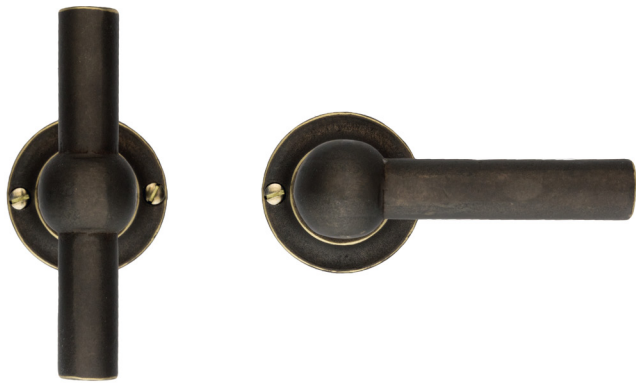

- P. 353
- P. 319
- P. 263
- P. 247
- P. 219
- P. 207
- P. 127

BIJ GEBRUIK IS DE AFWERKING ONDERHEVIG AAN KLEURVERANDERING /
LORSQU'IL EST UTILISÉ, LA FINITION PEUT AVOIR UN CHANGEMENT DE COULEUR LOCAL

DEURKRUK **PRO PETRA NM T+L OLD BRASS R+NO KEY**

BEQUILLE **PRO PETRA NM T+L OLD BRASS R+NO KEY**

ART. **6.040.383**
(per paar/par paire)

€ 46,56*

DEURKRUK **PRO PETRA NM T+L OLD BRASS R+E**

BEQUILLE **PRO PETRA NM T+L OLD BRASS R+E**

ART. **6.040.380**
(per paar/par paire)

€ 49,00*

DEURKRUK **PRO PETRA NM T+L OLD BRASS R+E CYL**

BEQUILLE **PRO PETRA NM T+L OLD BRASS R+E CYL**

ART. **6.040.381**
(per paar/par paire)

€ 49,00*

DEURKRUK **PRO PETRA NM T+L OLD BRASS R+WC**

BEQUILLE **PRO PETRA NM T+L OLD BRASS R+WC**

ART. **6.040.382**
(per paar/par paire)

€ 80,76*