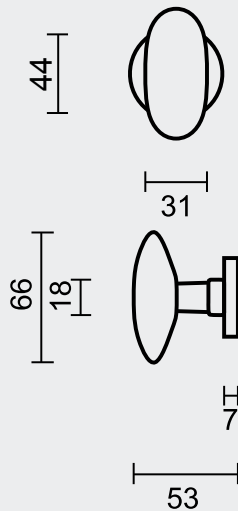

ART. **1.071.062**
€ 27,80/SET*

ART. **1.040.061**
€ 4,40/STUK-PIÈCE*

ART. **1.040.060**
€ 4,40/STUK-PIÈCE*

P. 302

P. 138

DEURKRUK **PRO OLIVE NM BRONS R+NO KEY**

BEQUILLE **PRO OLIVE NM FUME R+NO KEY**

ART. **6.043.063**
(per paar/par paire)