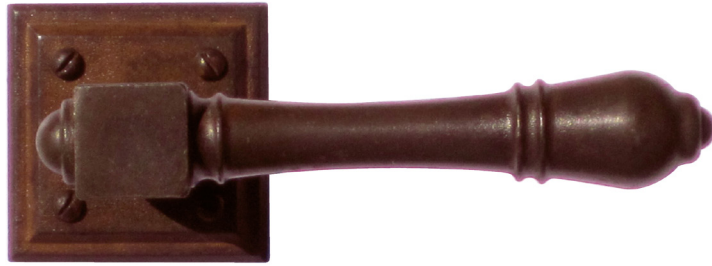

P. 322

P. 210

P. 179

P. 121

DEURKRUK **PRO CARRE ROEST R+NO KEY**

BEQUILLE **PRO CARRE ROUILLÉ R+NO KEY**

ART. **6.039.073**
(per paar/par paire)

€ 87,40*

DEURKRUK **PRO CARRE ROEST R+E**

BEQUILLE **PRO CARRE ROUILLÉ R+E**

ART. **6.039.070**
(per paar/par paire)

€ 92,00*

DEURKRUK **PRO CARRE ROEST R+E CYL**

BEQUILLE **PRO CARRE ROUILLÉ R+E CYL**

ART. **6.039.071**
(per paar/par paire)

€ 92,00*

DEURKRUK **PRO CARRE ROEST R+WC**

BEQUILLE **PRO CARRE ROUILLÉ R+WC**

ART. **6.039.072**
(per paar/par paire)

€ 129,20*