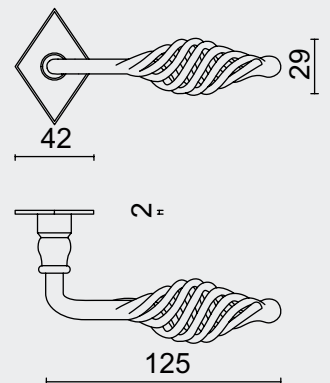

- DEURKRUK **PRO SPIRALUS ROEST RUIT R+NO KEY**
- BEQUILLE **PRO SPIRALUS ROUILLÉ LOSANGE R+NO KEY**
- ART. **6.443.073**
  (per paar/par paire)

€ 72,20*

- DEURKRUK **PRO SPIRALUS ROEST RUIT R+E**
- BEQUILLE **PRO SPIRALUS ROUILLÉ LOSANGE R+E**
- ART. **6.443.070**
  (per paar/par paire)

€ 76,00*

- DEURKRUK **PRO SPIRALUS ROEST RUIT R+E CYL**
- BEQUILLE **PRO SPIRALUS ROUILLÉ LOSANGE R+E CYL**
- ART. **6.443.071**
  (per paar/par paire)

€ 76,00*

- DEURKRUK **PRO SPIRALUS ROEST RUIT R+WC**
- BEQUILLE **PRO SPIRALUS ROUILLÉ LOSANGE R+WC**
- ART. **6.443.072**
  (per paar/par paire)

€ 106,40*

ART. **1.074.072**
€ 36,00/SET*

ART. **1.115.071**
€ 4,98/STUK-PIÈCE*

ART. **1.115.070**
€ 4,98/STUK-PIÈCE*