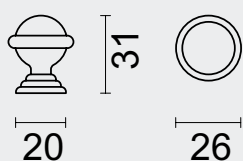

PRO FINISH
100% ITALIAN MANUFACTURE

RAL 9016 - BLINKENDE AFWERKING / FINITION BRILLANTE