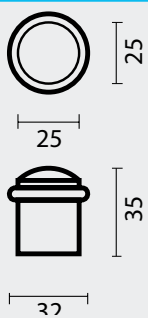

PRO RVS 304
PROFESSIONAL QUALITY LABEL

MATTE AFWERKING / FINITION MAT