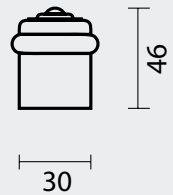

VLOERDEURSTOP **RETRO OLD SILVER**

ARRET DE PORTE **RETRO OLD SILVER**

ART. **2.272.300**

€ 7,48\*

**PRO FINISH**  
100% ITALIAN MANUFACTURE

VLOERDEURSTOP **IJZER**

ARRET DE PORTE **FER**

ART. **2.028.080**