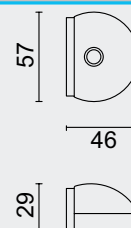

€ 7,90*

PRO RVS 304
PROFESSIONAL QUALITY LABEL

MUURDEURSTOP **INOX PLUS**

ARRET DE PORTE MURAL **INOX PLUS**

ART. **2.025.000**