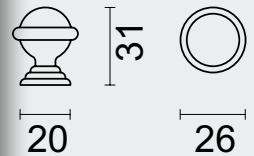

€ 15,20*

PRO ART
HANDMADE IN FRANCE

VLOERDEURSTOP **RETRO CARBON BLACK**

ARRET DE PORTE **RETRO CARBON BLACK**

ART. **2.272.320**

CARBON BLACK = ANTRACIET DONKER GRIJS / ANTRACITE GRIS FONCÉ