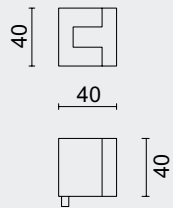

€ 11,00*

PRO BLACK
10 YEARS' GUARANTEE SUPPORT

VLOERDEURSTOP **CARRE CARBON BLACK LOOK**

ARRET DE PORTE **CARRE CARBON BLACK LOOK**

ART. **2.223.320**

CARBON BLACK = ANTRACIET DONKER GRIJS / ANTRACITE GRIS FONCÉ

€ 10,90*

PRO RVS 304
PROFESSIONAL QUALITY LABEL

VLOERDEURSTOP **CONFA RUBBER GRIJS**

ARRET DE PORTE **CONFA CAOUTCHOUC GRIS**

ART. **2.027.120**