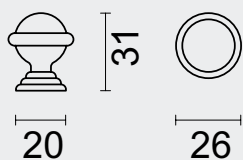

€ 9,90\*

Ø 16

**PRO FINISH**  
100% ITALIAN MANUFACTURE

**PRO RVS 304**  
PROFESSIONAL QUALITY LABEL

€ 11,90\*

VLOERDEURSTOP **CARRÉ MAT KOPER**

ARRET DE PORTE **CARRÉ LAITON MAT**

ART. **2.223.050**