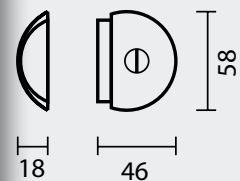

€ 7,70*

PRO RVS 304
PROFESSIONAL QUALITY LABEL

VLOERDEURSTOP
HALVE MAAN VERHOOGD INOX PLUS

ARRET DE PORTE
DEMI LUNE SURELEVE INOX PLUS

ART. **2.271.000**