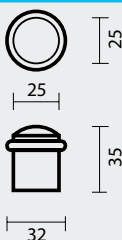

PRO RVS 304
PROFESSIONAL QUALITY LABEL