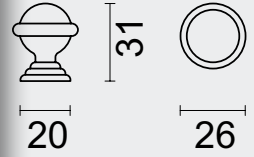

VLOERDEURSTOP **RETRO OLD SILVER**

ARRET DE PORTE **RETRO OLD SILVER**

ART. **2.272.300**

€ 7,48*

PRO FINISH
100% ITALIAN MANUFACTURE

VLOERDEURSTOP **IJZER**

ARRET DE PORTE **FER**

ART. **2.028.080**