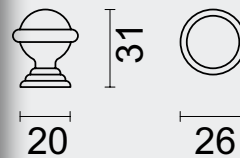

VLOERDEURSTOP **RETRO INOX LOOK**

ARRET DE PORTE **RETRO INOX LOOK**

ART. **2.272.000**

€ 7,48*

PRO FINISH
100% ITALIAN MANUFACTURE

VLOERDEURSTOP **HALVE MAAN INOX PLUS**

ARRET DE PORTE **DEMI LUNE INOX PLUS**

ART. **2.024.000**