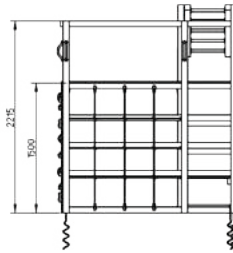

Crossfit

CROSSFIT EEN SPEELTOREN DIE JE KINDEREN IN VORM HOUDT!

Deze grote klimtoren met twee verbonden platforms is uitgerust met een klimmuur met kleurrijke klimstenen, twee metalen duikelrekken en klimrekken. Er kan een basketbalring aan het zijpaneel worden bevestigd, maar deze wordt niet standaard meegeleverd. Voeg de swing toe en maak je Crossfit af met een boksbal, turnringen of andere accessoires naar keuze. Deze complete speeltoren staat garant voor een echte sportervaring. Het lage platform kan gebruikt worden als zitgedeelte of gewoon om lekker op te liggen.

INCLUSIEF

- Glijbaan (keuze in verschillende kleuren*)
- Klimmuur met kleurrijke stenen
- 2 Metalen duikelrekken
- Grondankers
- Schroeven, dopjes en handvaten

HOUTPAKKET

- Geïmpregneerd hout
- Met palen van 90 x 90 mm
- Steeds op maat gezaagd
- Duidelijk montageplan

Al onze torens kunnen met verschillende houtsecties gemaakt worden, wij kiezen resoluut voor de dikst mogelijke uitvoering!
Niks leukers dan je speeltoren pimpen met leuke accessoires! Vergeet zeker geen extra verrekijker, stuur, vlag ... toe te voegen.

AL ONZE SPEELTUIGEN ZIJN TE COMBINEREN MET VERSCHILLENDE AANBOUWMODULES EN ACCESSOIRES.