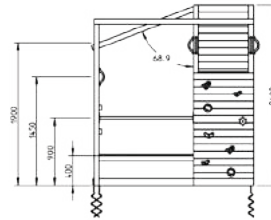

Crossfit

CROSSFIT EEN SPEELTOREN DIE JE KINDEREN IN VORM HOUDT!

Deze grote klimtoren met twee verbonden platforms is uitgerust met een klimmuur met kleurrijke klimstenen, twee metalen duikelrekken en klimrekken. Er kan een basketbalring aan het zijpaneel worden bevestigd, maar deze wordt niet standaard meegeleverd. Voeg de swing toe en maak je Crossfit af met een boksbal, turnringen of andere accessoires naar keuze. Deze complete speeltoren staat garant voor een echte sportervaring. Het lage platform kan gebruikt worden als zitgedeelte of gewoon om lekker op te liggen.

INCLUSIEF

- Glijbaan (keuze in verschillende kleuren*)
- Klimmuur met kleurrijke stenen
- 2 Metalen duikelrekken
- Grondankers
- Schroeven, dopjes en handvaten

HOUTPAKKET

- Geïmpregneerd hout
- Met palen van 90 x 90 mm
- Steeds op maat gezaagd
- Duidelijk montageplan

Al onze torens kunnen met verschillende houtsecties gemaakt worden, wij kiezen resoluut voor de dikst mogelijke uitvoering!
Niks leukers dan je speeltoren pimpen met leuke accessoires! Vergeet zeker geen extra verrekijker, stuur, vlag ... toe te voegen.

AL ONZE SPEELTUIGEN ZIJN TE COMBINEREN MET VERSCHILLENDE AANBOUWMODULES EN ACCESSOIRES.