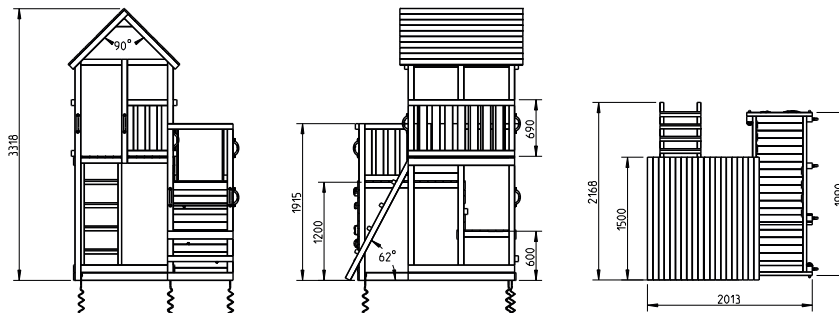

Penthouse

PENTHOUSE EEN MEGA-SPEELTOREN VOOR GIGANTISCH VEEL PLEZIER!

Deze extra grote speeltoren met maar liefst drie platformen is de ultieme speelervaring voor zowel de allerkleinsten als de grotere kinderen. Met zijn verschillende in- en uitgangen biedt hij eindeloze mogelijkheden voor uren speelplezier. De drie verbonden platformen kunnen elk uitgerust worden met een bijhorende glijbaan of module naar keuze. Aangezien de drie platformen al voldoende mogelijkheden bieden is de Penthouse slechts in één variant beschikbaar.

INCLUSIEF

- Standaard trap zonder leuning
- Glijbaan (keuze in verschillende kleuren*)
- Grondankers
- Schroeven, dopjes en handvaten
- Zandbak
  (extra optie mogelijk om "steps" toe te voegen)

HOUTPAKKET

- Geïmpregneerd hout
- Met palen van 90 x 90 mm
- Steeds op maat gezaagd
- Duidelijk montageplan

Al onze torens kunnen met verschillende houtsecties gemaakt worden, wij kiezen resoluut voor de dikst mogelijke uitvoering!
Niks leukers dan je speeltoren pimpen met leuke accessoires! Vergeet zeker geen extra verrekijker, stuur, vlag ... toe te voegen.

AL ONZE SPEELTUIGEN ZIJN TE COMBINEREN MET VERSCHILLENDE AANBOUWMODULES EN ACCESSOIRES.