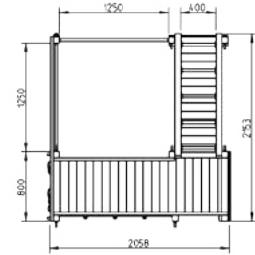

Crossfit

CROSSFIT EEN SPEELTOREN DIE JE KINDEREN IN VORM HOUDT!

Deze grote klimtoren met twee verbonden platforms is uitgerust met een klimmuur met kleurrijke klimstenen, twee metalen duikelrekken en klimrekken. Er kan een basketbalring aan het zijpaneel worden bevestigd, maar deze wordt niet standaard meegeleverd. Voeg de swing toe en maak je Crossfit af met een boksbal, turnringen of andere accessoires naar keuze. Deze complete speeltoren staat garant voor een echte sportervaring. Het lage platform kan gebruikt worden als zitgedeelte of gewoon om lekker op te liggen.

INCLUSIEF

- Glijbaan (keuze in verschillende kleuren*)
- Klimmuur met kleurrijke stenen
- 2 Metalen duikelrekken
- Grondankers
- Schroeven, dopjes en handvaten

HOUTPAKKET

- Geïmpregneerd hout
- Met palen van 90 x 90 mm
- Steeds op maat gezaagd
- Duidelijk montageplan

Al onze torens kunnen met verschillende houtsecties gemaakt worden, wij kiezen resoluut voor de dikst mogelijke uitvoering!
Niks leukers dan je speeltoren pimpen met leuke accessoires! Vergeet zeker geen extra verrekijker, stuur, vlag ... toe te voegen.

AL ONZE SPEELTUIGEN ZIJN TE COMBINEREN MET VERSCHILLENDE AANBOUWMODULES EN ACCESSOIRES.