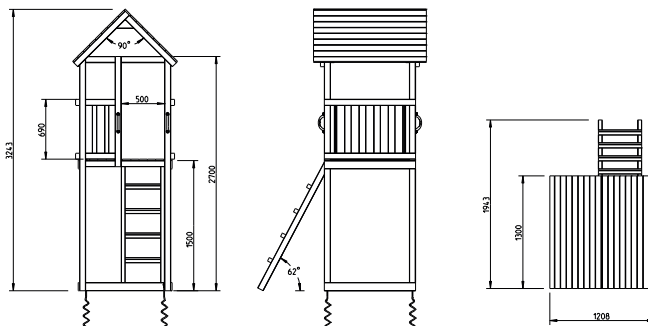

Kiosk

DE KIOSK HEEFT ALLES WAT EEN SPEELTOREN MOET ZIJN!

Door de uitstekende prijs- kwaliteitsverhouding krijg je met de Kiosk zeker waar voor je geld. Deze stevige speeltoren met houten dak kan eenvoudig uitgebreid worden met de swing-aanbouwschommel of een andere module naar keuze. Geliefd bij kinderen van alle leeftijden; de Kiosk is een van onze toppers.

INCLUSIEF

- Standaard trap zonder leuning
- Glijbaan (keuze in verschillende kleuren*)
- Grondankers
- Schroeven, dopjes en handvaten
- Zandbak
  (extra optie mogelijk om "steps" toe te voegen)

HOUTPAKKET

- Geïmpregneerd hout
- Met palen van 90 x 90 mm
- Steeds op maat gezaagd
- Duidelijk montageplan

Al onze torens kunnen met verschillende houtsecties gemaakt worden, wij kiezen resoluut voor de dikst mogelijke uitvoering!
Niks leukers dan je speeltoren pimpen met leuke accessoires! Vergeet zeker geen extra verrekijker, stuur, vlag ... toe te voegen.

AL ONZE SPEELTUIGEN ZIJN TE COMBINEREN MET VERSCHILLENDE AANBOUWMODULES EN ACCESSOIRES.