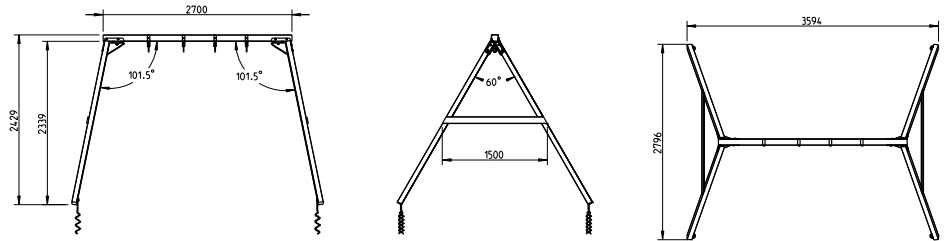

Freeswing

FREESWING-SCHOMMEL

U kan deze Freeswing-schommel volledig naar uw wens samenstellen. Maak uw keuze uit het gevarieerde gamma van klassieke schommelzitjes, babyzitjes, trapezes, touwladders, ... Of misschien verkiest u een fantastische nestschommel. Door de toebehoren te verwisselen kan de schommel steeds worden aangepast aan de leeftijd van de kinderen. Klik makkelijk de toebehoren aan en werk af met de handige karabijnhaken. De schuine structuur van de zijbalken en de nieuwe innovatieve hoekverbindingen zorgen voor een robuuste constructie en garanderen langdurig schommelplezier.

INCLUSIEF

- Metalen Hoekverbindingen
- Grondankers
- Schroeven
- Dopjes

HOUTPAKKET

- Geïmpregneerd hout
- Met palen 90 x 90 mm
- Steeds op maat gezaagd
- Duidelijk montageplan

Onze Freeswing kan met verschillende houtsecties gemaakt worden, wij kiezen resoluut voor de dikst mogelijke uitvoering. **Vergeet niet om je Freeswing helemaal af te maken met één van onze toebehoren zoals een schommelzitje, babyzitje, nestschommel, ...**

AL ONZE SPEELTUIGEN ZIJN TE COMBINEREN MET VERSCHILLENDE AANBOUWMODULES EN ACCESSOIRES.