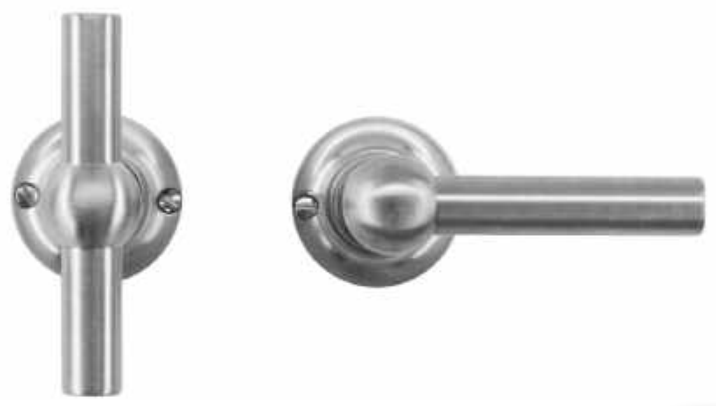

- P. 385
- P. 353
- P. 319
- P. 263
- P. 247
- P. 219
- P. 207

3
YEARS
GUARANTY

DEURKRUUK **PRO PETRA NM T+L INOX LOOK R+NO KEY**

BEQUILLE **PRO PETRA NM T+L INOX LOOK R+NO KEY**

ART. **6.040.003**
(per paar/par paire)

€ 43,82*

DEURKRUUK **PRO PETRA NM T+L INOX LOOK R+E**

BEQUILLE **PRO PETRA NM T+L INOX LOOK R+E**

ART. **6.040.000**
(per paar/par paire)

€ 46,12*

DEURKRUUK **PRO PETRA NM T+L INOX LOOK R+E CYL**

BEQUILLE **PRO PETRA NM T+L INOX LOOK R+E CYL**

ART. **6.040.001**
(per paar/par paire)

€ 46,12*

DEURKRUUK **PRO PETRA NM T+L INOX LOOK R+WC**

BEQUILLE **PRO PETRA NM T+L INOX LOOK R+WC**

ART. **6.040.002**
(per paar/par paire)

€ 78,02*