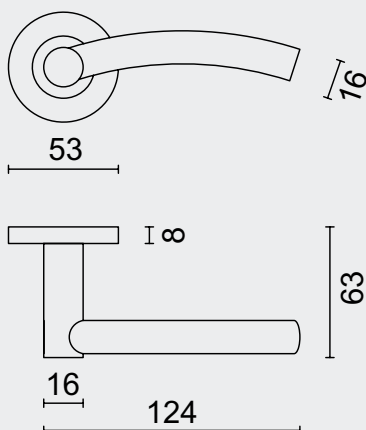

PRO RVS 304
PROFESSIONAL QUALITY LABEL

ART. **1.005.000**
€ 2,98/STUK-PIÈCE*

ART. **1.005.001**
€ 2,98/STUK-PIÈCE*

ART. **1.022.002**
€ 19,80/SET*