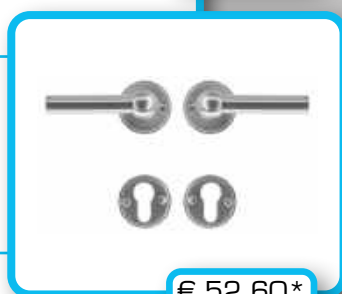

€ 52,60*

DEURKRUUK **PRO PETANA L+L INOX LOOK R+WC**

BEQUILLE **PRO PETANA L+L INOX LOOK R+WC**

ART. **6.408.002**
(per paar/par paire)