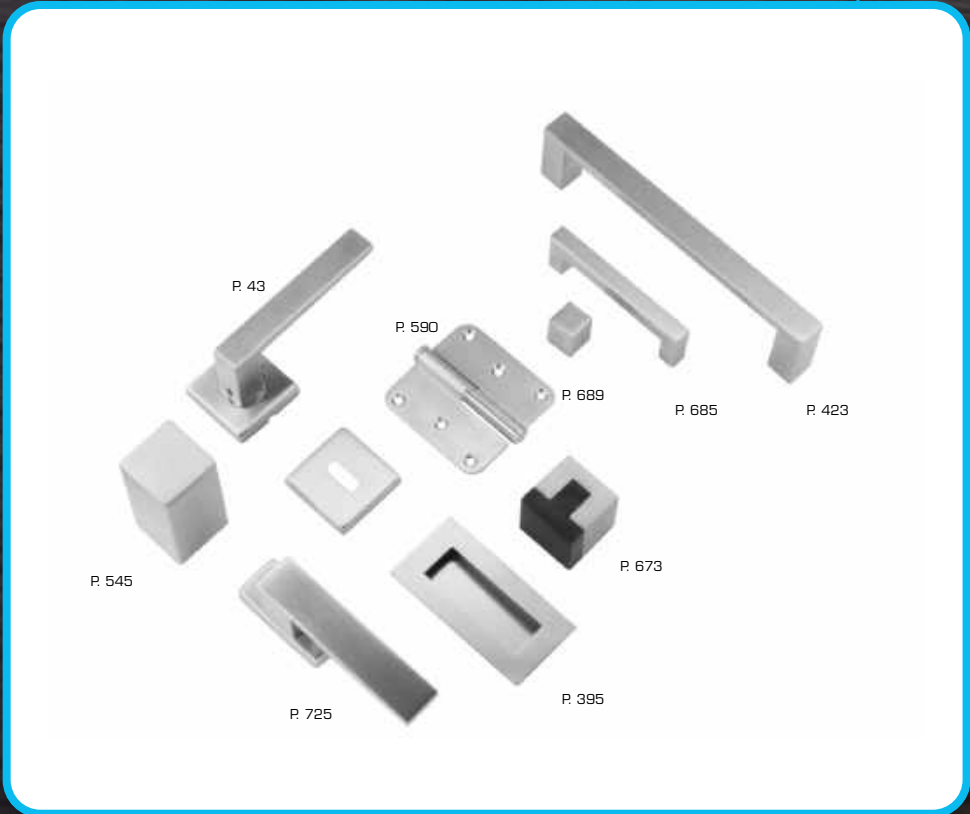

BEQUILLE **PRO RONDI INOX PLUS R+WC**

ART. **6.391.002**
(per paar/par paire)

€ 84,18*

PRO RVS 304
PROFESSIONAL QUALITY LABEL

ART. **1.251.000**
€ 4,98/STUK-PIÈCE*

ART. **1.251.001**
€ 4,98/STUK-PIÈCE*

ART. **1.030.002**
€ 36,00/SET*