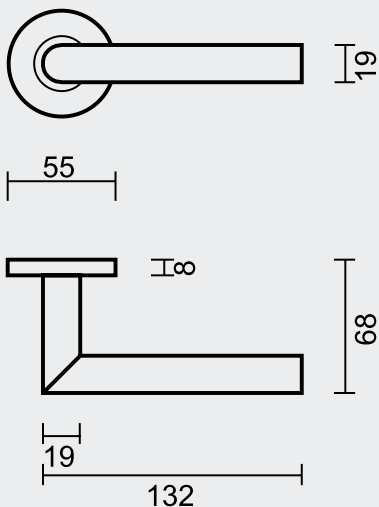

ART. **6.011.001**
(per paar/par paire)

€ 23,16*

DEURKRUK **PRO I SHAPE 19MM INOX PLUS R+WC**

BEQUILLE **PRO I SHAPE 19MM INOX PLUS R+WC**

ART. **6.011.002**
(per paar/par paire)

€ 40,80*

ART. **1.005.000**
€ 2,98/STUK-PIÈCE*