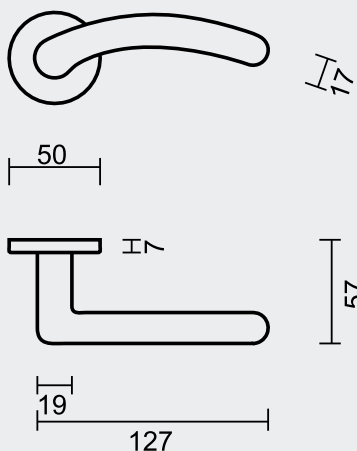

3 YEARS GUARANTY

P. 291

DEURKRUK **PRO ANGEL INOX LOOK R+NO KEY**

BEQUILLE **PRO ANGEL INOX LOOK R+NO KEY**

ART. **6.030.003**
(per paar/par paire)

€ 43,70*

DEURKRUK **PRO ANGEL INOX LOOK R+E**

BEQUILLE **PRO ANGEL INOX LOOK R+E**

ART. **6.030.000**
(per paar/par paire)

€ 46,00*

DEURKRUK **PRO ANGEL INOX LOOK R+E CYL**

BEQUILLE **PRO ANGEL INOX LOOK R+E CYL**

ART. **6.030.001**
(per paar/par paire)

€ 46,00*

DEURKRUK **PRO ANGEL INOX LOOK R+WC**

BEQUILLE **PRO ANGEL INOX LOOK R+WC**

ART. **6.030.002**
(per paar/par paire)

€ 72,00*

ART. **1.008.000**
€ 5,20/STUK-PIÈCE*

ART. **1.008.001**
€ 5,20/STUK-PIÈCE*

ART. **1.023.002**
€ 29,80/SET*

PRO FINISH
100% ITALIAN MANUFACTURE

* PRIJZEN EXCL. BTW/PRIX HORS TVA