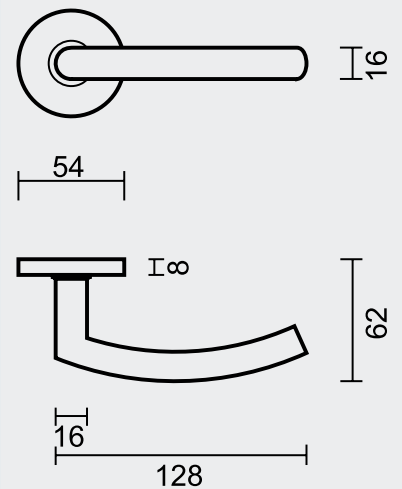

PRO RVS 304
PROFESSIONAL QUALITY LABEL

* PRIJZEN EXCL. BTW/PRIX HORS TVA