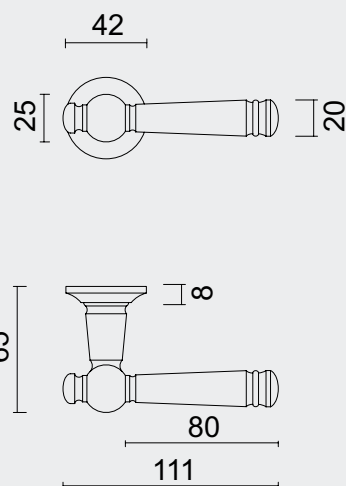

€ 82,08*

ART. **1.299.002**
€ 34,00/SET*

ART. **1.298.001**
€ 5,20/STUK-PIÈCE*

ART. **1.298.000**
€ 5,20/STUK-PIÈCE*

PRO RVS 304
PROFESSIONAL QUALITY LABEL

3
YEARS
GUARANTY

DEURKRUK **PRO PETRA OM T+L INOX LOOK R+NO KEY**