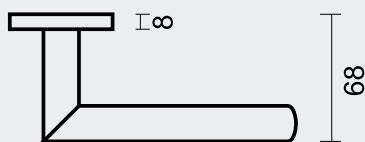

€ 25,28*

DEURKRUK **PRO GI SHAPE 19MM INOX PLUS R+WC**

BEQUILLE **PRO GI SHAPE 19MM INOX PLUS R+WC**

ART. **6.025.002**
(per paar/par paire)

€ 42,80*

55

19

135