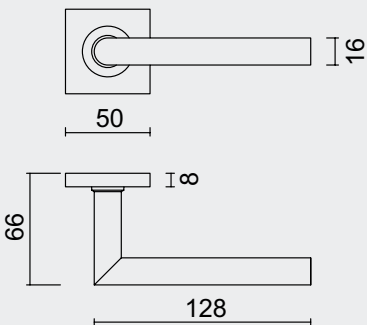

PRO RVS 304
PROFESSIONAL QUALITY LABEL

ART. **1.133.000**
€ 3,60/STUK-PIÈCE*

ART. **1.133.001**
€ 3,60/STUK-PIÈCE*

ART. **1.132.002**
€ 24,00/SET*

* PRIJZEN EXCL. BTW/PRIX HORS TVA