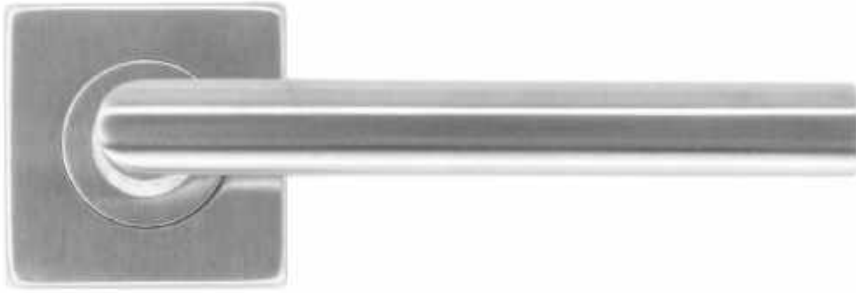

3 YEARS GUARANTY

PATENTVIJZEN INBEGREPEN / VIS A TRAVERS INCLU

DEURKRUK **PRO SQUARE I SHAPE 16MM INOX PLUS R+NO KEY**

BEQUILLE **PRO SQUARE I SHAPE 16MM INOX PLUS R+NO KEY**

ART. **6.396.003**
(per paar/par paire)

€ 28,00*

DEURKRUK **PRO SQUARE I SHAPE 16MM INOX PLUS R+E**

BEQUILLE **PRO SQUARE I SHAPE 16MM INOX PLUS R+E**

ART. **6.396.000**
(per paar/par paire)

€ 29,48*

DEURKRUK **PRO SQUARE I SHAPE 16MM INOX PLUS R+E CYL**

BEQUILLE **PRO SQUARE I SHAPE 16MM INOX PLUS R+E CYL**

ART. **6.396.001**
(per paar/par paire)