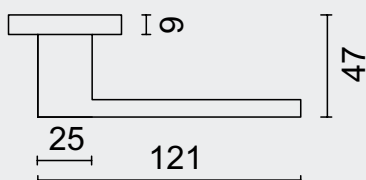

PRO RVS 304
PROFESSIONAL QUALITY LABEL

ART. **1.251.000**
€ 4,98/STUK-PIÈCE*

ART. **1.251.001**
€ 4,98/STUK-PIÈCE*

ART. **1.030.002**
€ 36,00/SET*