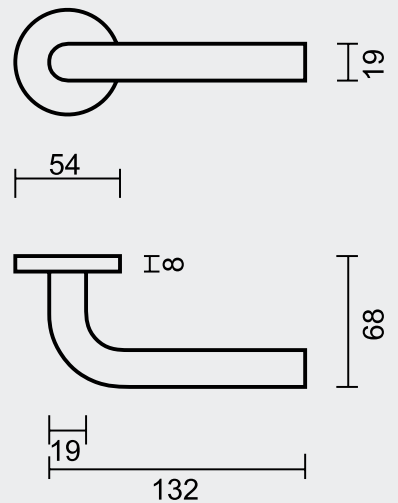

PRO RVS 304
PROFESSIONAL QUALITY LABEL

* PRIJZEN EXCL. BTW/PRIX HORS TVA