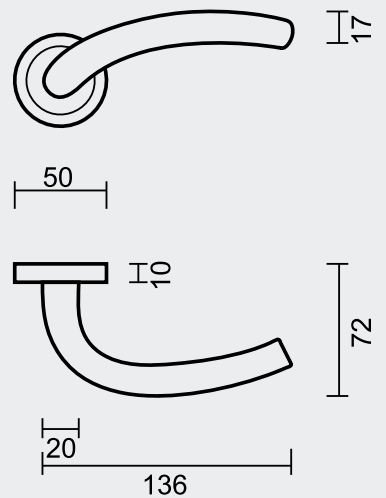

PRO FINISH
100% ITALIAN MANUFACTURE

* PRIJZEN EXCL. BTW/PRIX HORS TVA