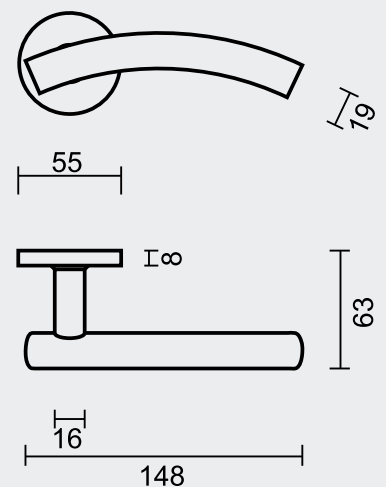

PRO RVS 304
PROFESSIONAL QUALITY LABEL

* PRIJZEN EXCL. BTW/PRIX HORS TVA