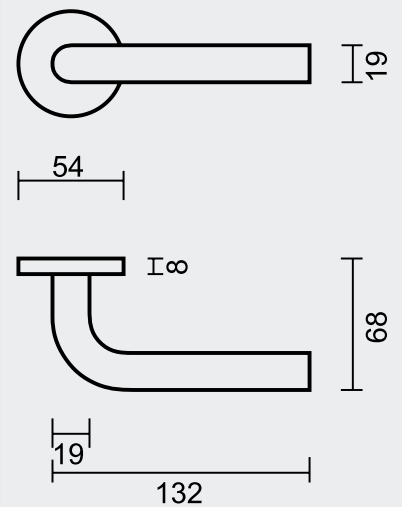

PRO RVS 304
PROFESSIONAL QUALITY LABEL

* PRIJZEN EXCL. BTW/PRIX HORS TVA