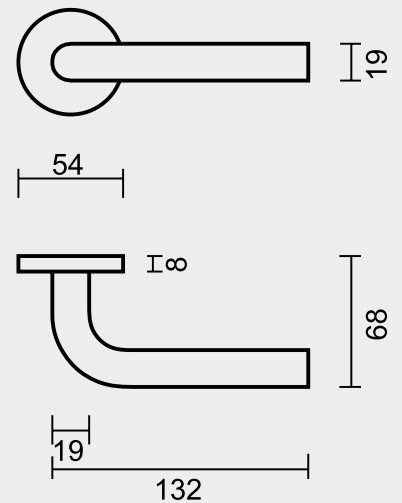

PRO ★ ZERO
PROFESSIONAL QUALITY LABEL

* PRIJZEN EXCL. BTW/PRIX HORS TVA