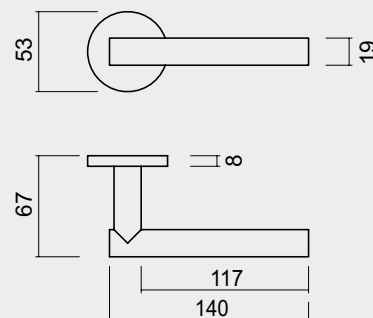

PRO RVS 304
PROFESSIONAL QUALITY LABEL

* PRIJZEN EXCL. BTW/PRIX HORS TVA