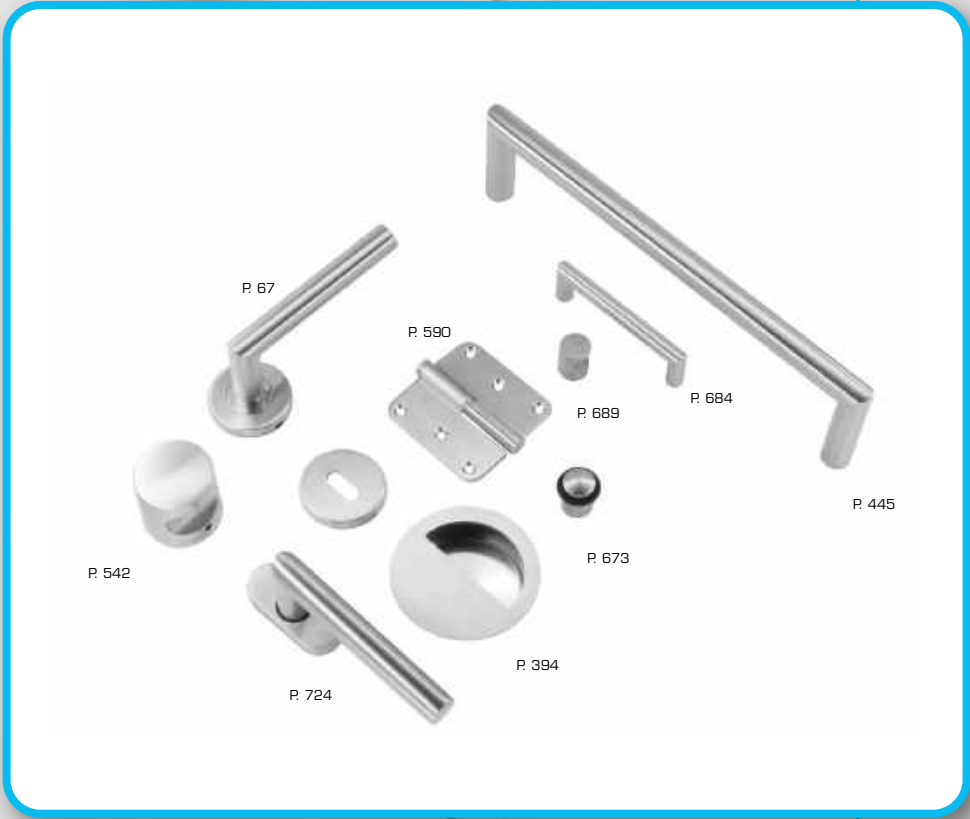

PRO RVS 304
PROFESSIONAL QUALITY LABEL

ART. **1.005.000**
€ 2,98/STUK-PIÈCE*

ART. **1.005.001**
€ 2,98/STUK-PIÈCE*

ART. **1.022.002**
€ 19,80/SET*

3 YEARS GUARANTY

PATENTVIJZEN INBEGREPEN / VIS A TRAVERS INCLU