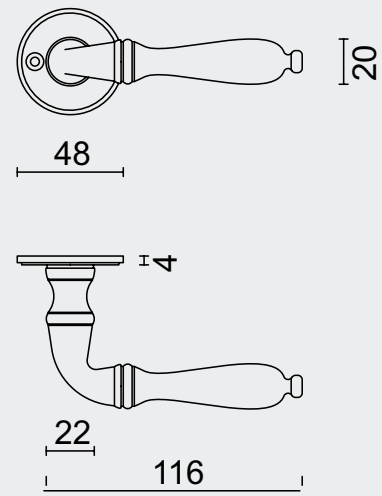

PRO FINISH
100% ITALIAN MANUFACTURE

* PRIJZEN EXCL. BTW/PRIX HORS TVA