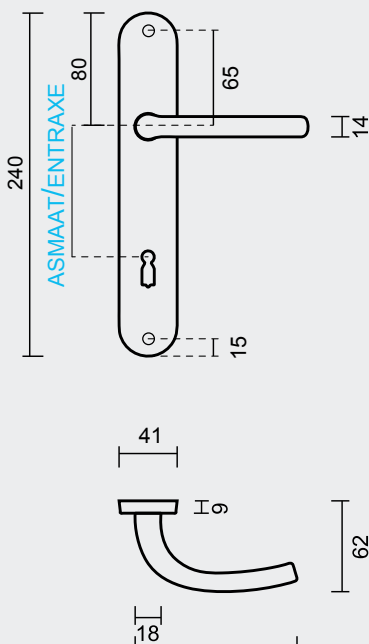

MET WC GARNITUUR VERKRIJGBAAR OP BESTELLING, LEVERTERMIJN 4 WEKEN
SUR COMMANDE DISPONIBLE AVEC GARNITURE DE TOILETTE, DÉLAI 4 SEMAINES

ART. **6.062.002** - € 86,00/PAAR-PAIRE*

PRO FINISH
100% ITALIAN MANUFACTURE