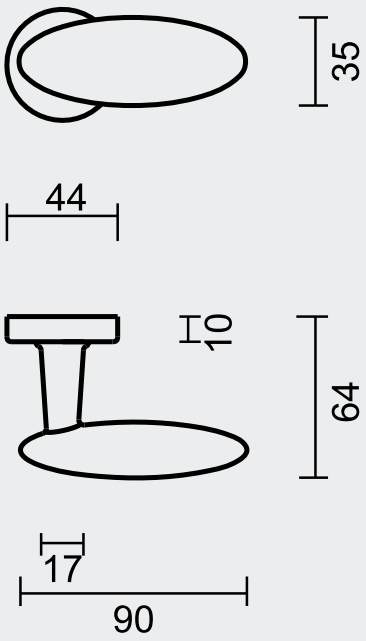

3
YEARS
GUARANTY