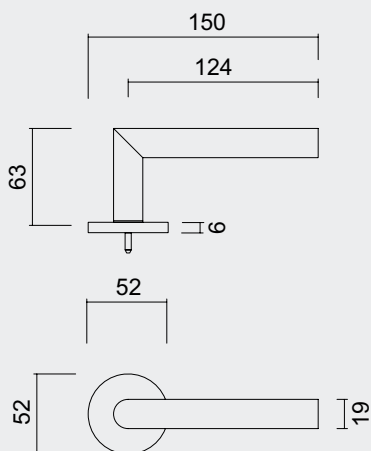

PRO RVS 304
PROFESSIONAL QUALITY LABEL

ART. **1.230.000**
€ 3,60/STUK-PIÈCE*

ART. **1.230.001**
€ 3,60/STUK-PIÈCE*

ART. **1.229.002**
€ 22,00/SET*