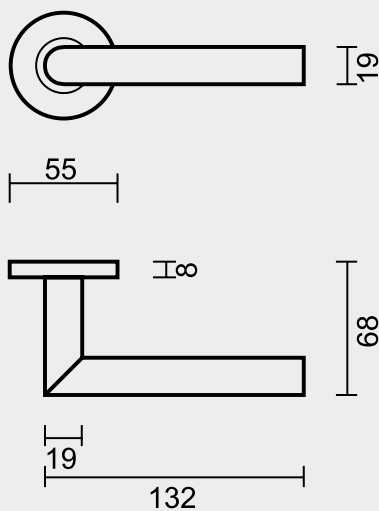

PRO ECO
0% NIKKEL QUALITY

ART. **1.005.000**
€ 2,98/STUK-PIÈCE*

ART. **1.005.001**
€ 2,98/STUK-PIÈCE*

ART. **1.022.002**
€ 19,80/SET*