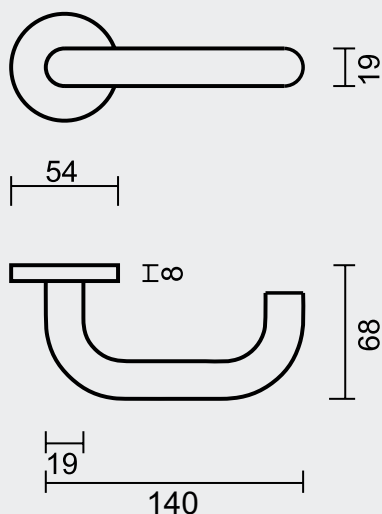

PRO ZERO
PROFESSIONAL QUALITY LABEL

ART. **1.200.000**
€ 2,98/STUK-PIÈCE*

ART. **1.200.001**
€ 2,98/STUK-PIÈCE*

ART. **1.281.002**
€ 17,60/SET*