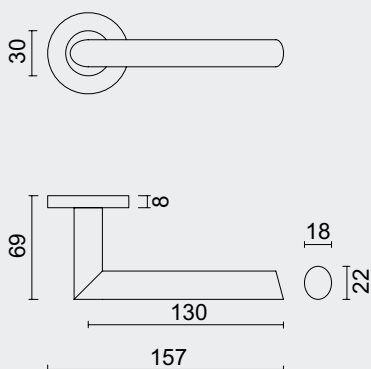

DEURKRUK **PRO ELLIPS INOX PLUS R+NO KEY**

BEQUILLE **PRO ELLIPS INOX PLUS R+NO KEY**

ART. **6.463.003**
(per paar/par paire)

€ 24,90*

DEURKRUK **PRO ELLIPS INOX PLUS R+E**

BEQUILLE **PRO ELLIPS INOX PLUS R+E**

ART. **6.463.000**
(per paar/par paire)

€ 26,22*

DEURKRUK **PRO ELLIPS INOX PLUS R+E CYL**

BEQUILLE **PRO ELLIPS INOX PLUS R+E CYL**

ART. **6.463.001**
(per paar/par paire)

€ 26,22*

DEURKRUK **PRO ELLIPS INOX PLUS R+WC**

BEQUILLE **PRO ELLIPS INOX PLUS R+WC**

ART. **6.463.002**
(per paar/par paire)

€ 43,70*

ART. **1.005.000**
€ 2,98/STUK-PIÈCE*

ART. **1.005.001**
€ 2,98/STUK-PIÈCE*

ART. **1.022.002**
€ 19,80/SET*

PRO RVS 304
PROFESSIONAL QUALITY LABEL