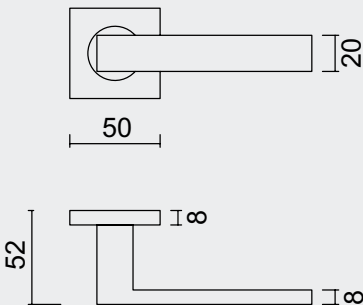

ART. **6.423.001**
(per paar/par paire)

€ 40,80*

DEURKRUK **PRO COSMIC INOX PLUS R+WC**

BEQUILLE **PRO COSMIC INOX PLUS R+WC**

ART. **6.423.002**
(per paar/par paire)

€ 61,56*

ART. **1.133.000**
€ 3,60/STUK-PIÈCE*