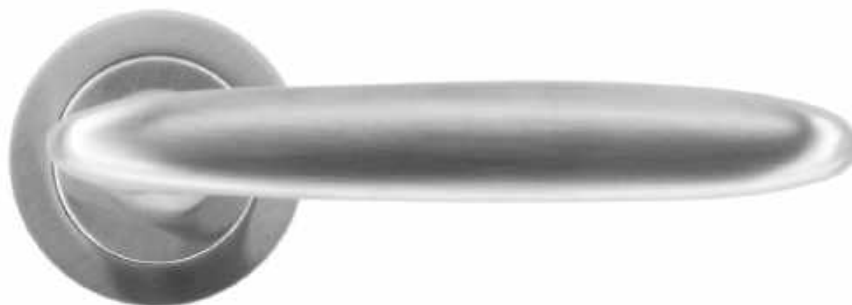

3
YEARS
GUARANTY

DEURKRUK **PRO NIRVANA INOX LOOK R+NO KEY**

BEQUILLE **PRO NIRVANA INOX LOOK R+NO KEY**

ART. **6.036.003**
(per paar/par paire)

€ 91,20*

DEURKRUK **PRO NIRVANA INOX LOOK R+E**

BEQUILLE **PRO NIRVANA INOX LOOK R+E**

ART. **6.036.000**
(per paar/par paire)

€ 96,00*

DEURKRUK **PRO NIRVANA INOX LOOK R+E CYL**

BEQUILLE **PRO NIRVANA INOX LOOK R+E CYL**

ART. **6.036.001**
(per paar/par paire)

€ 96,00*

DEURKRUK **PRO NIRVANA INOX LOOK R+WC**

BEQUILLE **PRO NIRVANA INOX LOOK R+WC**

ART. **6.036.002**
(per paar/par paire)

€ 127,30*