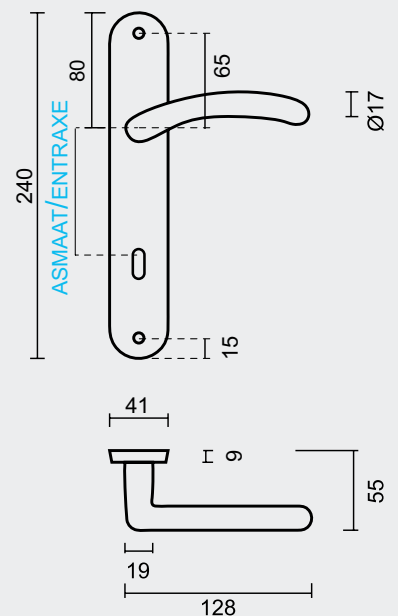

MET WC GARNITUUR VERKRIJGBAAR OP BESTELLING, LEVERTERMIJN 4 WEKEN
SUR COMMANDE DISPONIBLE AVEC GARNITURE DE TOILETTE, DÉLAI 4 SEMAINES

ART. **6.063.002** - €89,00/PAAR-PAIRE*

PRO FINISH
100% ITALIAN MANUFACTURE