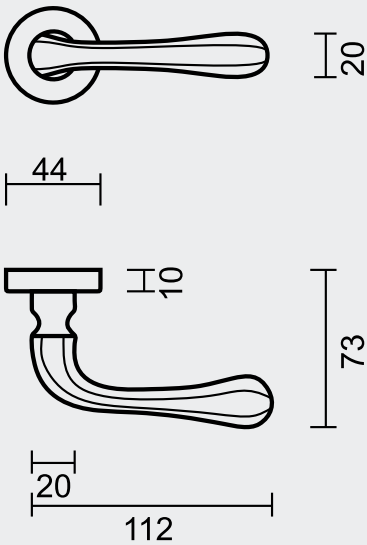

P. 336

P. 297