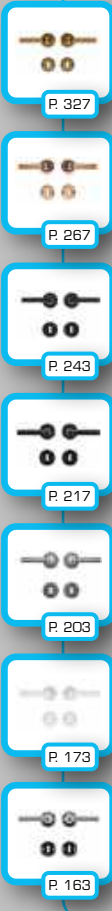

3 YEARS GUARANTY

DEURKRUUK **PRO PETANA L+L INOX LOOK R+NO KEY**

BEQUILLE **PRO PETANA L+L INOX LOOK R+NO KEY**

ART. **6.408.003**
(per paar/par paire)