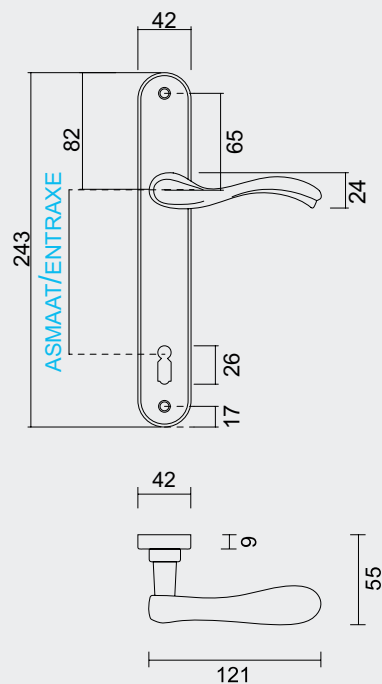

MET WC GARNITUUR VERKRIJGBAAR OP BESTELLING, LEVERTERMIJN 4 WEKEN
SUR COMMANDE DISPONIBLE AVEC GARNITURE DE TOILETTE, DÉLAI 4 SEMAINES

ART. **6.069.002** - € 109,80/PAAR-PAIRE*

PRO FINISH
100% ITALIAN MANUFACTURE