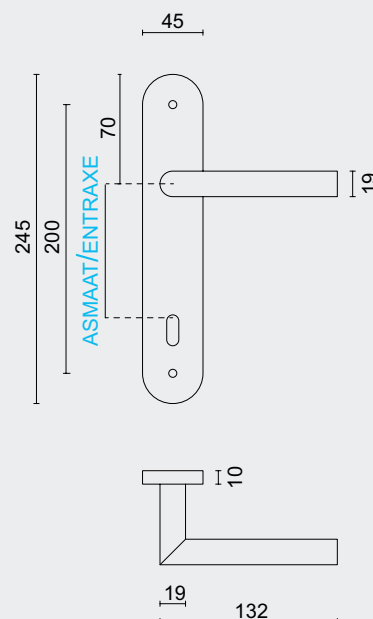

NIET VERKRIJGBAAR MET WC GARNITUUR
PAS DISPONIBLE AVEC GARNITURE DE TOILETTE

PRO RVS 304
PROFESSIONAL QUALITY LABEL