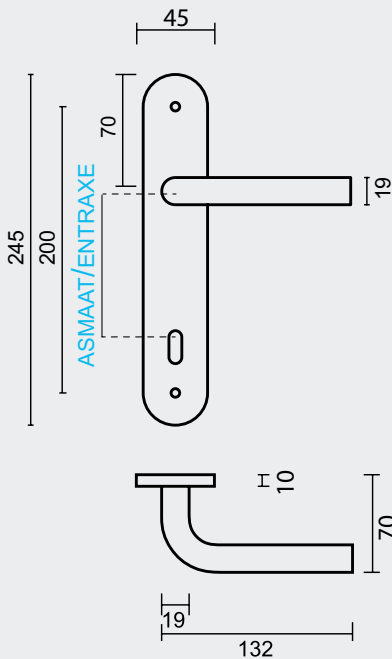

DEURKRUK PRO L SHAPE 19MM INOX PLUS PLAAT+NO KEY

BEQUILLE PRO L SHAPE 19MM INOX PLUS PLAQUE+NO KEY

ART. **6.466.003**

(per paar/par paire)

€ 31,48*

PRO RVS 304
PROFESSIONAL QUALITY LABEL

NIET VERKRIJGBAAR MET WC GARNITUUR
PAS DISPONIBLE AVEC GARNITURE DE TOILETTE