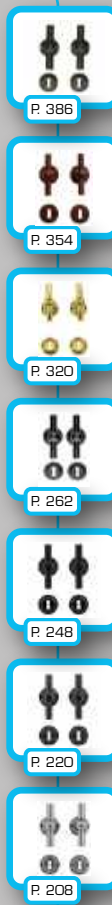

3 YEARS GUARANTY

DEURKRUK **PRO PETRA NM T+T INOX LOOK R+NO KEY**

BEQUILLE **PRO PETRA NM T+T INOX LOOK R+NO KEY**

ART. **6.437.003**
(per paar/par paire)

€ 43,82*

DEURKRUK **PRO PETRA NM T+T INOX LOOK R+E**