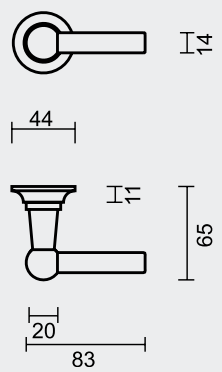

PRO FINISH
100% ITALIAN MANUFACTURE

ART. **1.048.000**
€ 5,40/STUK-PIÈCE*

ART. **1.048.001**
€ 5,40/STUK-PIÈCE*

ART. **1.077.002**
€ 36,00/SET*

* PRIJZEN EXCL. BTW/PRIX HORS TVA