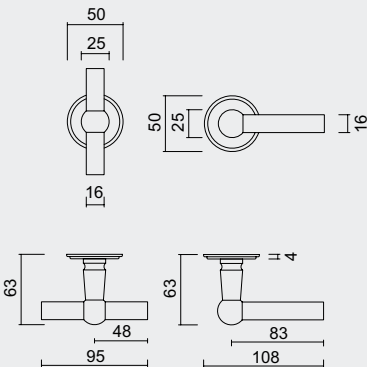

ART. **6.522.001**
(per paar/par paire)

€ 52,60*

DEURKRUK **PRO PETANA T+L INOX LOOK R+WC**

BEQUILLE **PRO PETANA T+L INOX LOOK R+WC**

ART. **6.522.002**
(per paar/par paire)

€ 84,18*

ART. **1.138.000**
€ 5,40/STUK-PIÈCE*