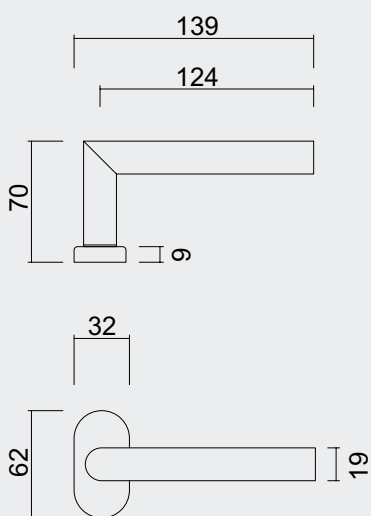

PRO RVS 304
PROFESSIONAL QUALITY LABEL

ART. **1.173.001**
€ 2,98/STUK-PIÈCE*

ART. **1.173.000**
€ 2,98/STUK-PIÈCE*