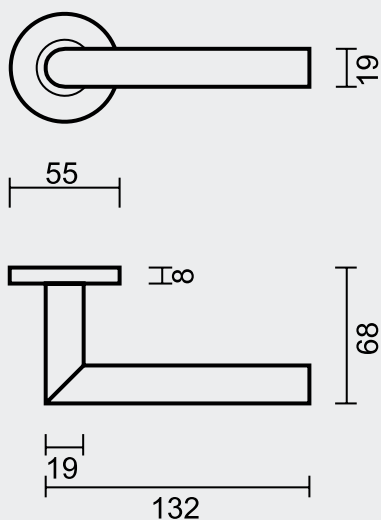

PRO ★ ZERO
PROFESSIONAL QUALITY LABEL

ART. **1.200.000**
€ 2,98/STUK-PIÈCE*

ART. **1.200.001**
€ 2,98/STUK-PIÈCE*

ART. **1.281.002**
€ 17,60/SET*