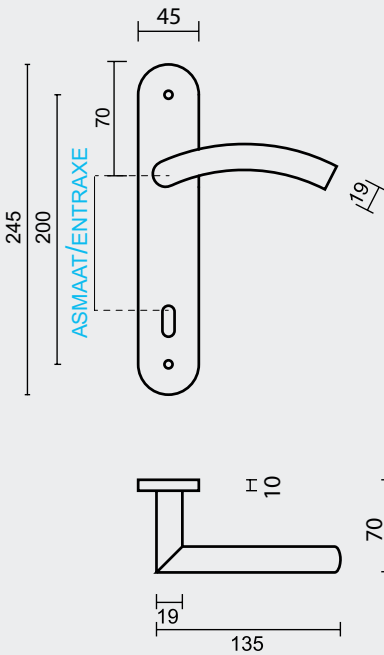

PRO RVS 304
PROFESSIONAL QUALITY LABEL

NIET VERKRIJGBAAR MET WC GARNITUUR
PAS DISPONIBLE AVEC GARNITURE DE TOILETTE

* PRIJZEN EXCL. BTW/PRIX HORS TVA