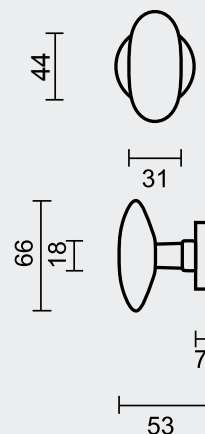

€ 47,00*

- DEURKRUK **PRO OLIVE OM INOX LOOK R+WC**
- BEQUILLE **PRO OLIVE OM INOX LOOK R+WC**
- ART. **6.041.002**
(per paar/par paire)

€ 72,96*

P. 344

P. 302

ART. **1.071.002**
€ 29,80/SET*

ART. **1.040.001**
€ 5,20/STUK-PIÈCE*