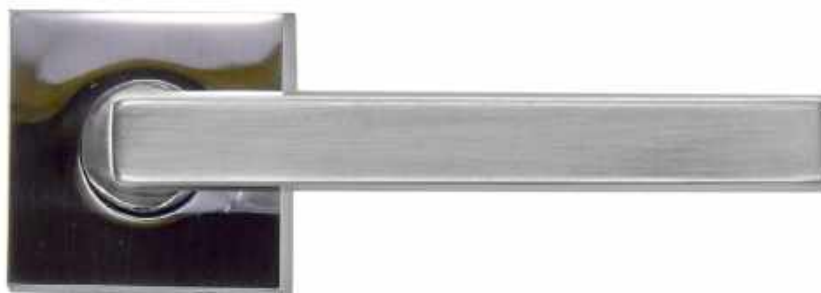

€ 124,18*

ART. **1.205.002**
€ 37,00/SET*

ART. **1.206.001**
€ 7,40/STUK-PIÈCE*

ART. **1.206.000**
€ 7,40/STUK-PIÈCE*

PRO FINISH
100% ITALIAN MANUFACTURE

* PRIJZEN EXCL. BTW/PRIX HORS TVA

3
YEARS
GUARANTY

P. 232