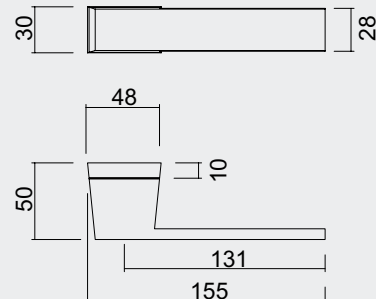

€ 124,18*

ART. **1.205.002**
€ 37,00/SET*

ART. **1.206.001**
€ 7,40/STUK-PIÈCE*

ART. **1.206.000**
€ 7,40/STUK-PIÈCE*

PRO FINISH
100% ITALIAN MANUFACTURE

* PRIJZEN EXCL. BTW/PRIX HORS TVA

3
YEARS
GUARANTY

P. 232