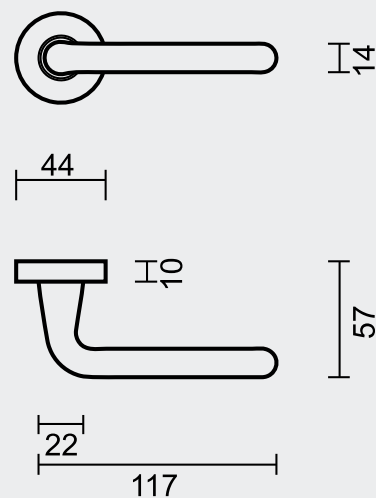

€ 44,00*

- DEURKRUK **PRO MAGDA INOX LOOK R+WC**
- BEQUILLE **PRO MAGDA INOX LOOK R+WC**
- ART. **6.057.002**
(per paar/par paire)

€ 70,10*

P. 343

P. 293

P. 161

ART. **1.025.002**
€ 29,80/SET*

ART. **1.007.001**
€ 4,98/STUK-PIÈCE*