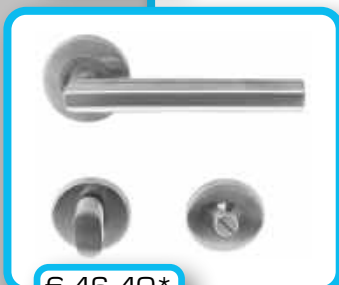

- DEURKRUUK **PRO ROLLUIK I SHAPE 19MM INOX PLUS R+NO KEY**
- BEQUILLE **PRO VOLET I SHAPE 19MM INOX PLUS R+NO KEY**
- ART. **6.392.003**
(per paar/par paire)

€ 27,60*

- DEURKRUUK **PRO ROLLUIK I SHAPE 19MM INOX PLUS R+E**
- BEQUILLE **PRO VOLET I SHAPE 19MM INOX PLUS R+E**
- ART. **6.392.000**
(per paar/par paire)

€ 29,06*

- DEURKRUUK **PRO ROLLUIK I SHAPE 19MM INOX PLUS R+E CYL**
- BEQUILLE **PRO VOLET I SHAPE 19MM INOX PLUS R+E CYL**
- ART. **6.392.001**
(per paar/par paire)

€ 29,06*

- DEURKRUUK **PRO ROLLUIK I SHAPE 19MM INOX PLUS R+WC**
- BEQUILLE **PRO VOLET I SHAPE 19MM INOX PLUS R+WC**
- ART. **6.392.002**
(per paar/par paire)