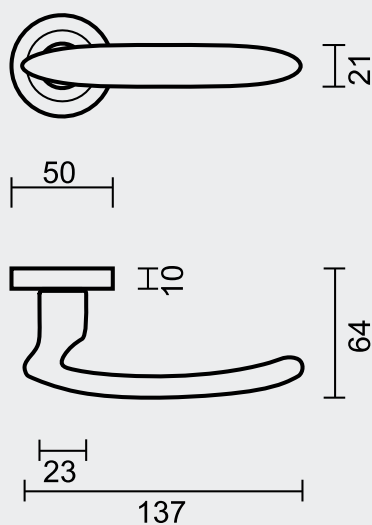

ART. **1.315.000**
€ 8,98/STUK-PIÈCE*

ART. **1.315.001**
€ 8,98/STUK-PIÈCE*

ART. **1.314.002**
€ 38,00/SET*

PRO FINISH
100% ITALIAN MANUFACTURE

* PRIJZEN EXCL. BTW/PRIX HORS TVA