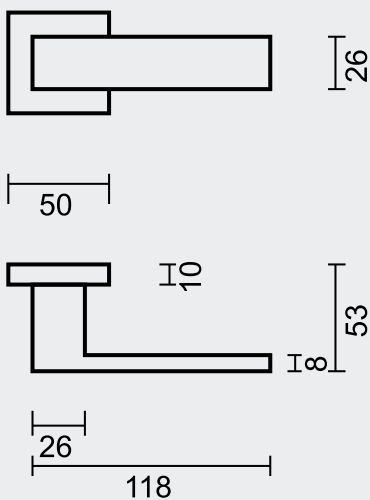

ART. **1.050.000**
€10,80/STUK-PIÈCE*

ART. **1.050.001**
€10,80/STUK-PIÈCE*

ART. **1.079.002**
€38,00/SET*

PRO FINISH
100% ITALIAN MANUFACTURE

* PRIJZEN EXCL. BTW/PRIX HORS TVA