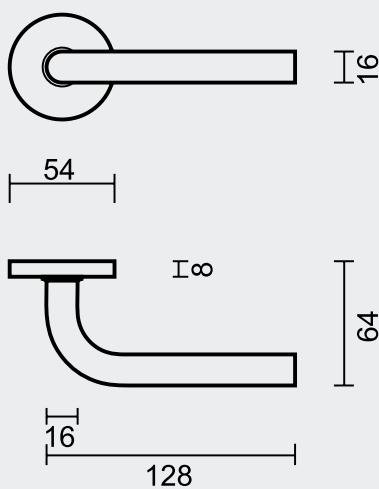

PRO RVS 304
PROFESSIONAL QUALITY LABEL

ART. **1.005.000**
€ 2,98/STUK-PIÈCE*

ART. **1.005.001**
€ 2,98/STUK-PIÈCE*

ART. **1.022.002**
€ 19,80/SET*