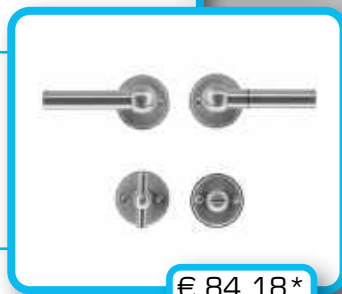

3 YEARS GUARANTY

DEURKRUUK **PRO PETANA L+L INOX LOOK R+NO KEY**

BEQUILLE **PRO PETANA L+L INOX LOOK R+NO KEY**

ART. **6.408.003**
(per paar/par paire)

€ 49,98*

DEURKRUUK **PRO PETANA L+L INOX LOOK R+E**

BEQUILLE **PRO PETANA L+L INOX LOOK R+E**

ART. **6.408.000**
(per paar/par paire)

€ 52,60*

DEURKRUUK **PRO PETANA L+L INOX LOOK R+E CYL**

BEQUILLE **PRO PETANA L+L INOX LOOK R+E CYL**

ART. **6.408.001**
(per paar/par paire)

€ 52,60*

DEURKRUUK **PRO PETANA L+L INOX LOOK R+WC**

BEQUILLE **PRO PETANA L+L INOX LOOK R+WC**

ART. **6.408.002**
(per paar/par paire)

€ 84,18*

PRO FINISH
100% ITALIAN MANUFACTURE

* PRIJZEN EXCL. BTW/PRIX HORS TVA