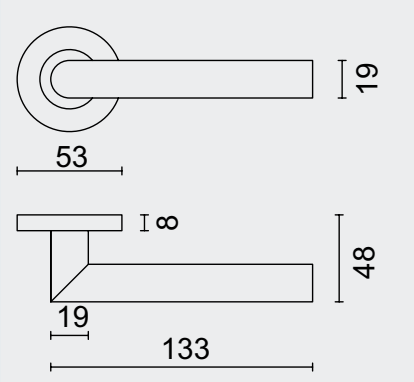

ART. **1.022.002**
€ 19,80/SET*

ART. **1.005.001**
€ 2,98/STUK-PIÈCE*

ART. **1.005.000**
€ 2,98/STUK-PIÈCE*

PRO RVS 304
PROFESSIONAL QUALITY LABEL

* PRIJZEN EXCL. BTW/PRIX HORS TVA