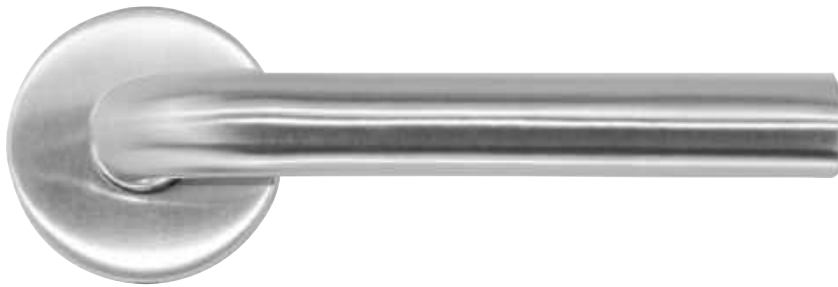

PATENTVIJZEN INBEGREPEN / VIS A TRAVERS INCLU

3
YEARS
GUARANTY

- DEURKROK **PRO L SHAPE 19MM INOX PLUS R+NO KEY**
- BEQUILLE **PRO L SHAPE 19MM INOX PLUS R+NO KEY**
- ART. **6.020.003**
  (per paar/par paire)

€ 21,02*

- DEURKROK **PRO L SHAPE 19MM INOX PLUS R+E**
- BEQUILLE **PRO L SHAPE 19MM INOX PLUS R+E**
- ART. **6.020.000**
  (per paar/par paire)

€ 22,12*

- DEURKROK **PRO L SHAPE 19MM INOX PLUS R+E CYL**
- BEQUILLE **PRO L SHAPE 19MM INOX PLUS R+E CYL**
- ART. **6.020.001**
  (per paar/par paire)

€ 22,12*

- DEURKROK **PRO L SHAPE 19MM INOX PLUS R+WC**
- BEQUILLE **PRO L SHAPE 19MM INOX PLUS R+WC**
- ART. **6.020.002**
  (per paar/par paire)

€ 39,82*

ART. **1.022.002**
€ 19,80/SET*

ART. **1.005.001**
€ 2,98/STUK-PIÈCE*

ART. **1.005.000**
€ 2,98/STUK-PIÈCE*

P. 278

P. 237