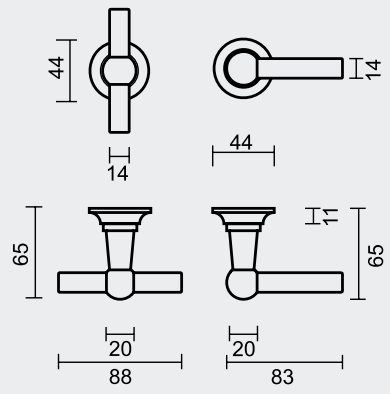

PRO FINISH
100% ITALIAN MANUFACTURE

ART. **1.048.000**
€ 5,40/STUK-PIÈCE*

ART. **1.048.001**
€ 5,40/STUK-PIÈCE*

ART. **1.077.002**
€ 36,00/SET*

* PRIJZEN EXCL. BTW/PRIX HORS TVA