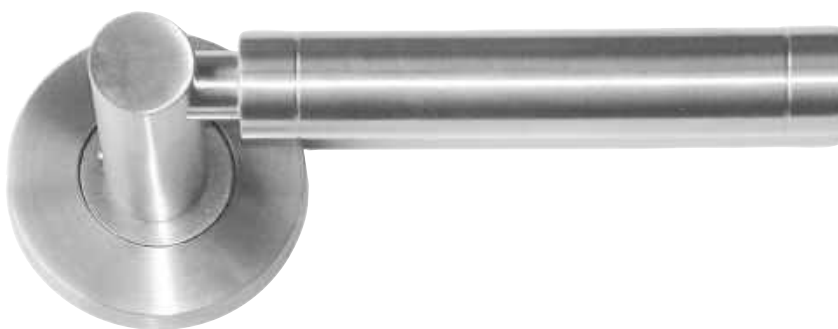

PATENTVIJZEN INBEGREPEN / VIS A TRAVERS INCLU

DEURKRUK **PRO JUPITER INOX PLUS R+NO KEY**

BEQUILLE **PRO JUPITER INOX PLUS R+NO KEY**

ART. **6.005.003**
(per paar/par paire)

€ 32,02*

DEURKRUK **PRO JUPITER INOX PLUS R+E**