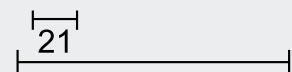

€ 63,00*

DEURKRUK **PRO CARRE INOX LOOK R+WC**

BEQUILLE **PRO CARRE INOX LOOK R+WC**

ART. **6.039.002**
(per paar/par paire)

€ 92,16*

23

44

69