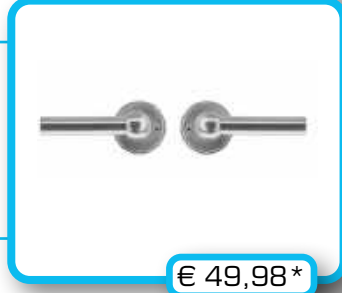

€ 49,98*

DEURKRUUK **PRO PETANA L+L INOX LOOK R+E**

BEQUILLE **PRO PETANA L+L INOX LOOK R+E**

ART. **6.408.000**
(per paar/par paire)