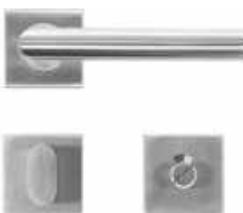

- DEURKRUK **PRO FLAT SQUARE I SHAPE 19MM INOX PLUS R+WC**
- BEQUILLE **PRO FLAT SQUARE I SHAPE 19MM INOX PLUS R+WC**
- ART. **6.513.002**
  (per paar/par paire)

€ 55,22*

ART. **1.228.002**
€ 24,00/SET*

ART. **1.231.001**
€ 3,60/STUK-PIÈCE*

ART. **1.231.000**
€ 3,60/STUK-PIÈCE*