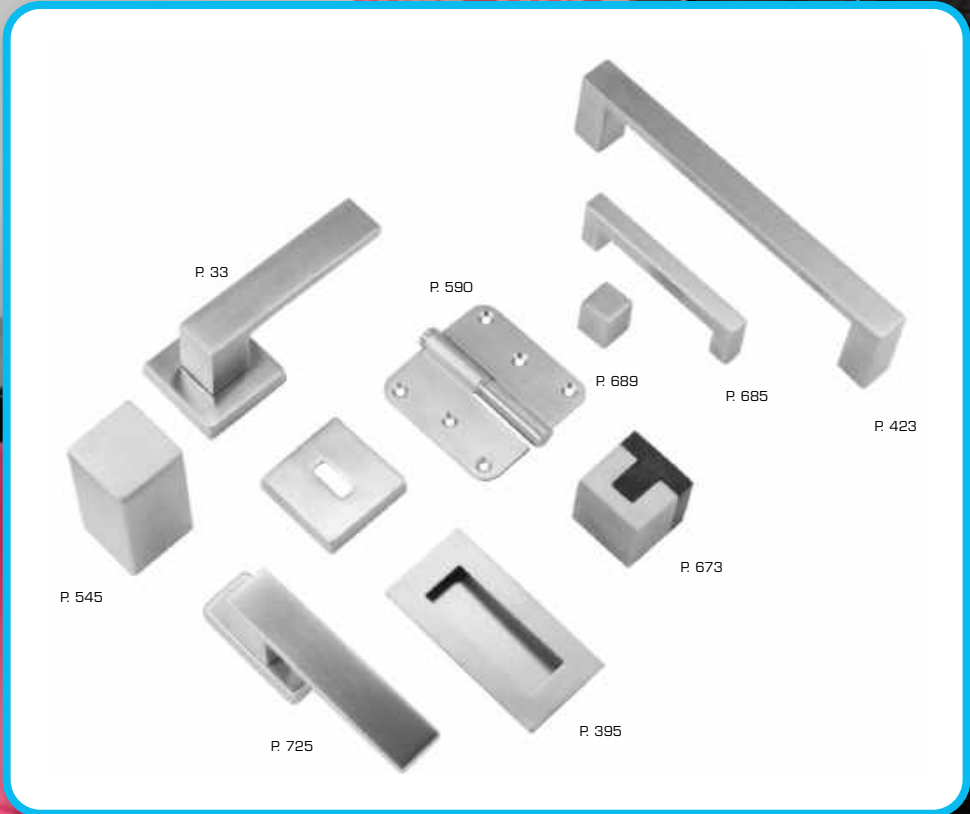

1

DEURKRUKKEN
BÉQUILLES

3 YEARS GUARANTY

P 231

P 213

P 155

DEURKRUK **PRO CUBICA INOX LOOK R+NO KEY**

BEQUILLE **PRO CUBICA INOX LOOK R+NO KEY**