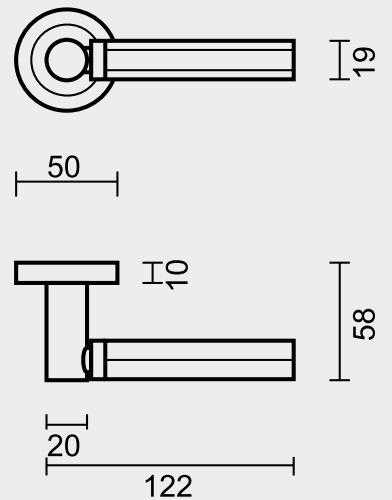

PRO FINISH
100% ITALIAN MANUFACTURE

* PRIJZEN EXCL. BTW/PRIX HORS TVA