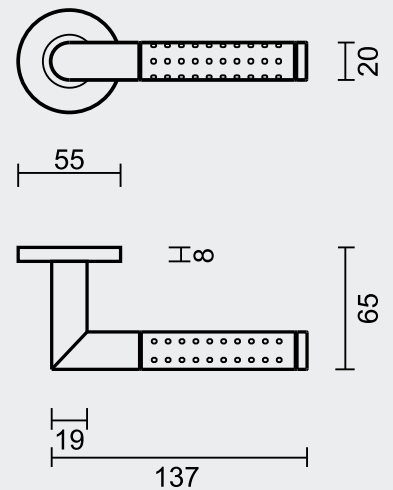

PRO RVS 304
PROFESSIONAL QUALITY LABEL

* PRIJZEN EXCL. BTW/PRIX HORS TVA