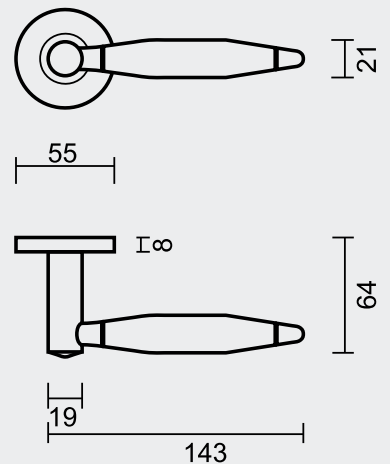

PRO RVS 304
PROFESSIONAL QUALITY LABEL

* PRIJZEN EXCL. BTW/PRIX HORS TVA