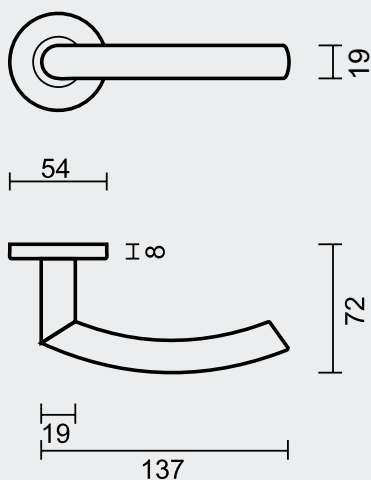

PRO RVS 304
PROFESSIONAL QUALITY LABEL

ART. **1.005.000**
€ 2,98/STUK-PIÈCE*

ART. **1.005.001**
€ 2,98/STUK-PIÈCE*

ART. **1.022.002**
€ 19,80/SET*