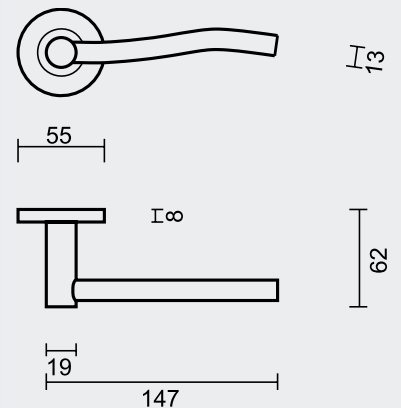

PRO RVS 304
PROFESSIONAL QUALITY LABEL

* PRIJZEN EXCL. BTW/PRIX HORS TVA