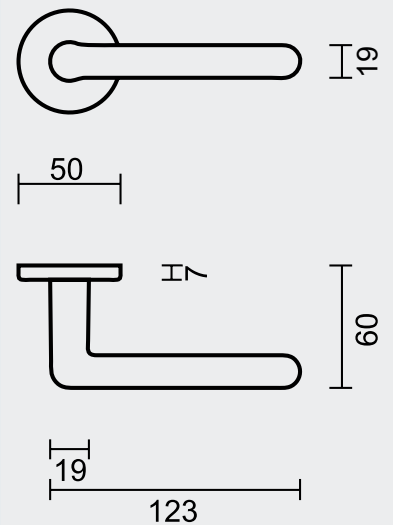

ART. **1.023.002**
€ 29,80/SET*

ART. **1.008.001**
€ 5,20/STUK-PIÈCE*

ART. **1.008.000**
€ 5,20/STUK-PIÈCE*

PRO FINISH
100% ITALIAN MANUFACTURE