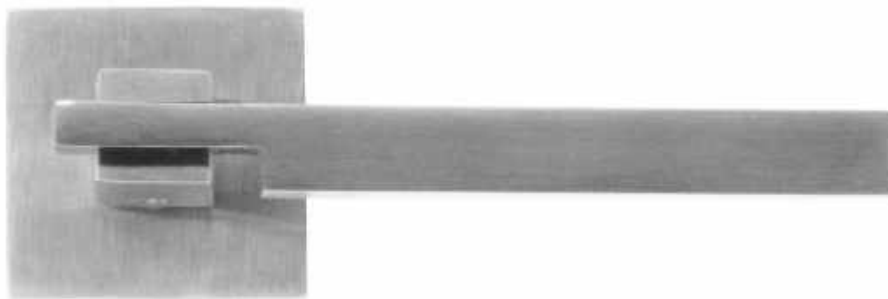

DEURKRUK **PRO SQUARE 2 INOX PLUS R+NO KEY**

BEQUILLE **PRO SQUARE 2 INOX PLUS R+NO KEY**

ART. **6.383.003**
(per paar/par paire)

€ 49,82*

DEURKRUK **PRO SQUARE 2 INOX PLUS R+E**

BEQUILLE **PRO SQUARE 2 INOX PLUS R+E**