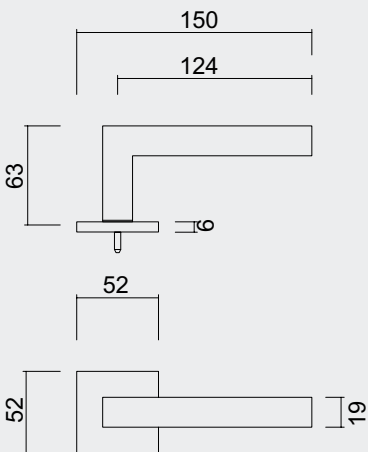

ART. **6.512.001**
(per paar/par paire)

€ 34,12*

DEURKRUK **PRO FLAT KUBIC SHAPE 19MM INOX PLUS R+WC**

BEQUILLE **PRO FLAT KUBIC SHAPE 19MM INOX PLUS R+WC**

ART. **6.512.002**
(per paar/par paire)

€ 55,22*