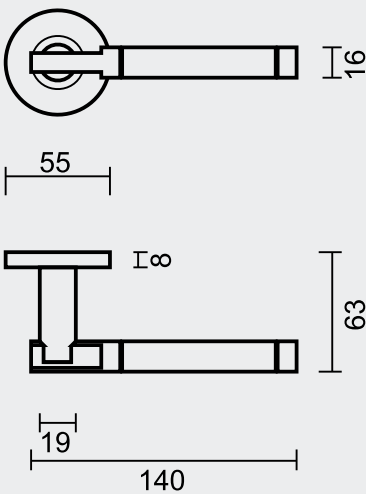

PRO RVS 304
PROFESSIONAL QUALITY LABEL

ART. **1.005.000**
€ 2,98/STUK-PIÈCE*

ART. **1.005.001**
€ 2,98/STUK-PIÈCE*

ART. **1.022.002**
€ 19,80/SET*