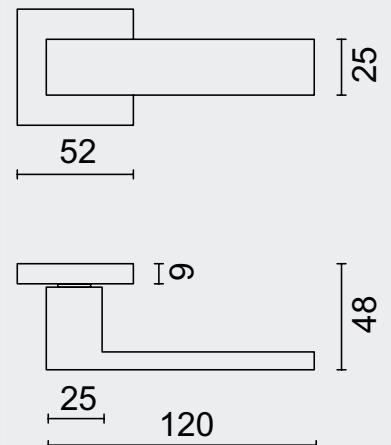

PRO RVS 304
PROFESSIONAL QUALITY LABEL

* PRIJZEN EXCL. BTW/PRIX HORS TVA