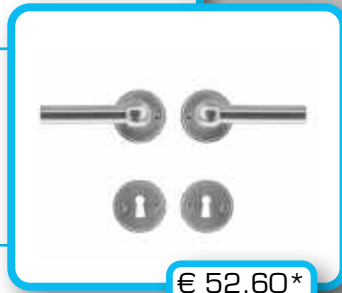

BEQUILLE **PRO PETANA L+L INOX LOOK R+NO KEY**

ART. **6.408.003**
(per paar/par paire)

€ 49,98*

DEURKRUUK **PRO PETANA L+L INOX LOOK R+E**

BEQUILLE **PRO PETANA L+L INOX LOOK R+E**

ART. **6.408.000**
(per paar/par paire)