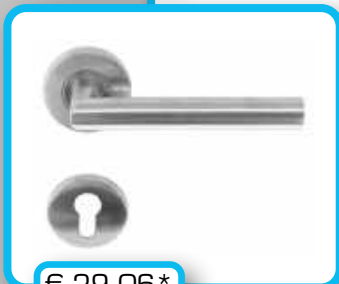

- DEURKRUUK **PRO ROLLUIK I SHAPE 19MM INOX PLUS R+E CYL**
- BEQUILLE **PRO VOLET I SHAPE 19MM INOX PLUS R+E CYL**
- ART. **6.392.001**
  (per paar/par paire)

€ 29,06*