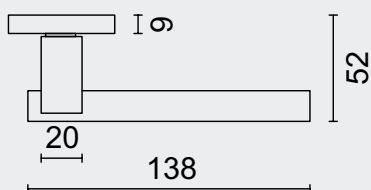

PRO RVS 304
PROFESSIONAL QUALITY LABEL

ART. **1.176.000**
€ 4,98/STUK-PIÈCE*

ART. **1.176.001**
€ 4,98/STUK-PIÈCE*

ART. **1.147.002**
€ 36,00/SET*