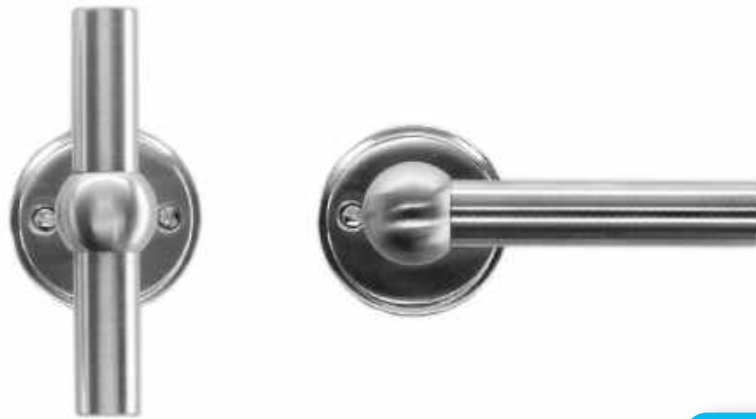

P. 245

P. 218

P. 205

P. 175

DEURKRUK **PRO PETANA T+L INOX LOOK R+NO KEY**

BEQUILLE **PRO PETANA T+L INOX LOOK R+NO KEY**

ART. **6.522.003**
(per paar/par paire)

€ 49,98*