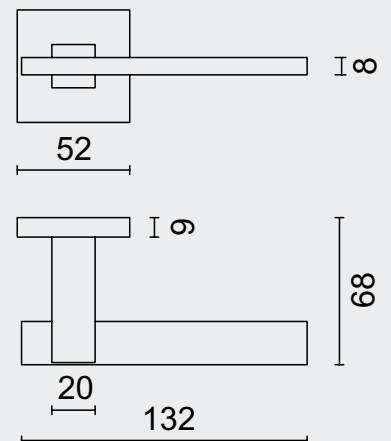

PRO RVS 304
PROFESSIONAL QUALITY LABEL

* PRIJZEN EXCL. BTW/PRIX HORS TVA