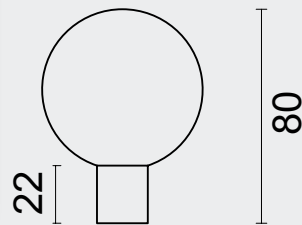

VASTE TOP/BOUTON FIXE

TIGE M10

€ 41,80*

TOP **B 60 MASSIEF INOX PLUS**
BOUTON **B 60 MASSIF INOX PLUS**

ART. **3.165.000**
(per stuk/par pièce)

TOP **B 60 MASSIEF INOX PLUS PAAR VOOR GLAS**

BOUTON **B 60 MASSIF INOX PLUS PAIRE POUR PORTE SECURITÉ**

Ø 13

ART. **3.165.006**
(per paar/par paire)

€ 83,60*

22

19

TOP **B 60 MASSIEF INOX PLUS PAAR DEURDIKTE>3CM**

BOUTON **B 60 MASSIF INOX PLUS PAIRE POUR PORTE>3CM**

TIGE M10

ART. **3.165.007**
(per paar/par paire)

€ 83,60*

PRO RVS 304
PROFESSIONAL QUALITY LABEL