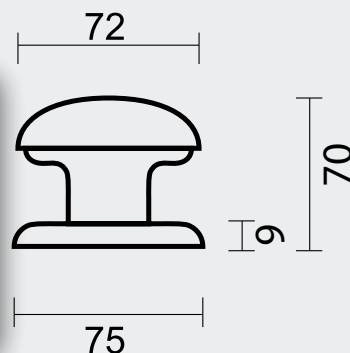

TOP **805 OLD YELLOW PAAR VOOR GLAS**

BOUTON **805 OLD YELLOW PAIRE POUR PORTE SECURITÉ**

ART. **3.168.316**
(per paar/par paire)

€ 75,52*

TOP **805 OLD YELLOW PAAR DEURDIKTE >3CM**

BOUTON **805 OLD YELLOW PAIRE POUR PORTE >3CM**

ART. **3.168.317**
(per paar/par paire)

€ 75,52*