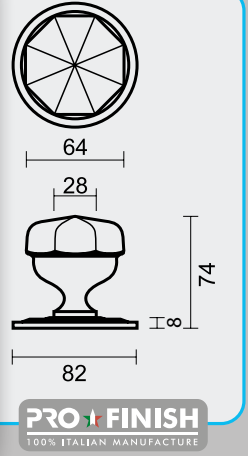

TOP **804 BRONS**

BOUTON **804 FUMÉ**

ART. **3.174.060**
(per stuk/par pièce)

TIGE M8

VASTE TOP/BOUTON FIXE

€ 35,98*