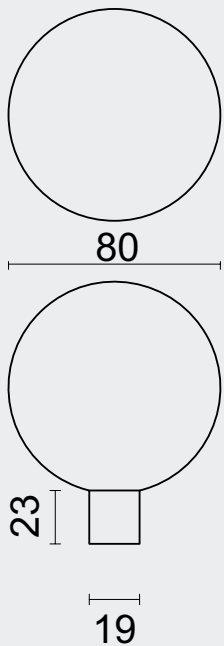

VASTE TOP/BOUTON FIXE

TIGE M10

€ 58,00*

- TOP **B 80 MASSIEF INOX PLUS**
- BOUTON **B 80 MASSIF INOX PLUS**
- ART. **3.166.000**
  (per stuk/par pièce)

€ 116,00*

- TOP **B 80 MASSIEF INOX PLUS PAAR VOOR GLAS**
- BOUTON **B 80 MASSIF INOX PLUS PAIRE POUR PORTE SECURITÉ**
- ART. **3.166.006**
  (per paar/par paire)

Ø 13

€ 116,00*

- TOP **B 80 MASSIEF INOX PLUS PAAR DEURDIKTE > 3CM**
- BOUTON **B 80 MASSIF INOX PLUS PAIRE POUR PORTE > 3CM**
- ART. **3.166.007**
  (per paar/par paire)

TIGE M10