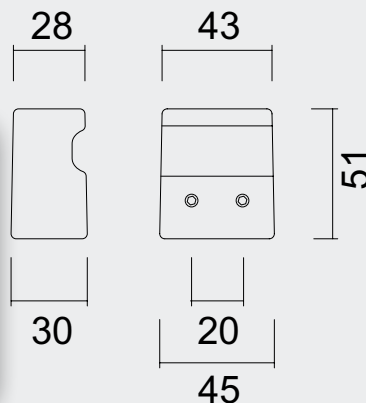

ART. **3.527.100**  
(per stuk/par pièce)

Opgelet: 2 boorgaten/  
Attention: 2 trous

TOP **X-TREME WIT PAAR VOOR GLAS**

BOUTON **X-TREME BLANC PAIRE PORTE SECURITÉ**

ART. **3.527.106**  
(per paar/par paire)