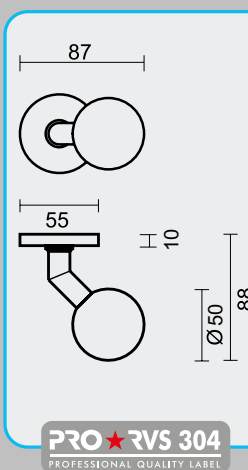

VASTE TOP/BOUTON FIXE
MATTE AFWERKING/FINITION MATE
PATENTVIJZEN INBEGREPEN / VIS A TRAVERS INCLU