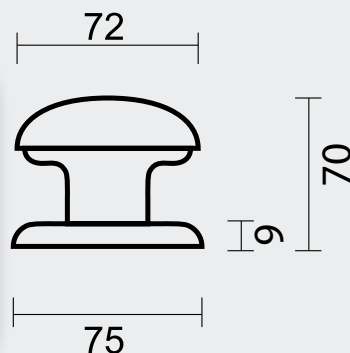

TOP **805 INOX LOOK PAAR VOOR GLAS**

BOUTON **805 INOX LOOK PAIRE POUR PORTE SECURITÉ**

ART. **3.168.006**  
 (per paar/par paire)

€ 71,24\*

TOP **805 INOX LOOK PAAR DEURDIKTE >3CM**

BOUTON **805 INOX LOOK PAIRE POUR PORTE >3CM**