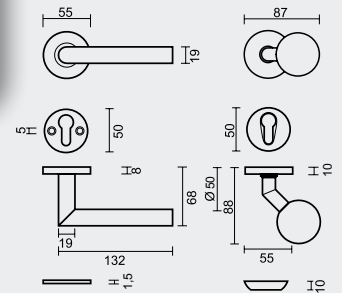

€ 116,00\*

- TOP **B 80 MASSIEF INOX PLUS PAAR VOOR GLAS**
- BOUTON **B 80 MASSIF INOX PLUS PAIRE POUR PORTE SECURITÉ**
- ART. **3.166.006**  
(per paar/par paire)

 Ø 13

€ 116,00\*

- TOP **B 80 MASSIEF INOX PLUS PAAR DEURDIKTE > 3CM**
- BOUTON **B 80 MASSIF INOX PLUS PAIRE POUR PORTE > 3CM**
- ART. **3.166.007**  
(per paar/par paire)

 TIGE M10

VASTE TOP + HALVE DEURKRUK / BOUTON FIXE + DEMI POIGNÉE  
PATENTVIJZEN INBEGREPEN / VIS A TRAVERS INCLU

€ 59,40\*

TOP **PRO BS 50 OP ROZAS + DEURKRUK**  
I SHAPE 19MM INOX R+VEILIGHEIDSRUZAS 10MM INOX PLUS

BOUTON **PRO BS 50 SUR ROSACE +**  
BEQUILLE I SHAPE 19MM INOX R+ROSACE DE SEC. 10MM INOX PLUS

ART. **6.510.001**  
(per set/le set)

TIGE □ 8X8 /  TIGE M10

**PRO RVS 304**  
PROFESSIONAL QUALITY LABEL

VASTE TOP + HALVE DEURKRUK / BOUTON FIXE + DEMI POIGNÉE  
PATENTVIJZEN INBEGREPEN / VIS A TRAVERS INCLU