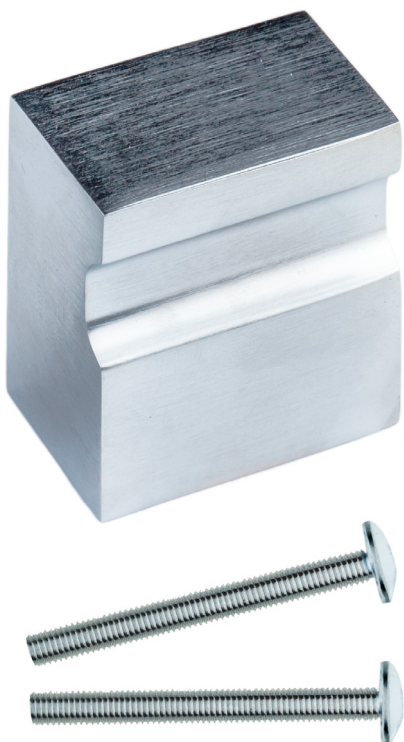

- TOP **X-TREME INOX LOOK**
- BOUTON **X-TREME INOX LOOK**
- ART. **3.527.000**  
 (per stuk/par pièce)

€ 68,00\*

- TOP **X-TREME INOX LOOK PAAR VOOR GLAS**
- BOUTON **X-TREME INOX LOOK PAIRE PORTE SECURITÉ**
- ART. **3.527.006**  
 (per paar/par paire)  Ø 13

€ 68,00\*

- TOP **X-TREME INOX LOOK PAAR DEURDIKTE>3CM**
- BOUTON **X-TREME INOX LOOK PAIRE POUR PORTE >3CM**
- ART. **3.527.007**  
 (per paar/par paire)  TIGE M10

VASTE TOP/BOUTON FIXE  
2X  TIGE M6

€ 34,00\*