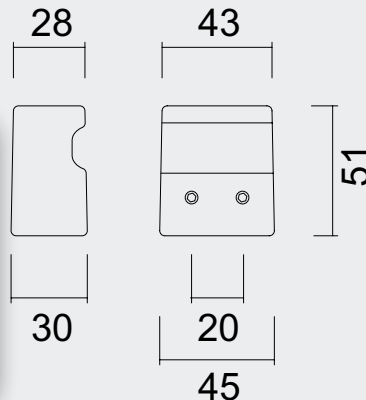

TOP **X-TREME ZWART**
BOUTON **X-TREME NOIR**

ART. **3.527.090**
(per stuk/par pièce)