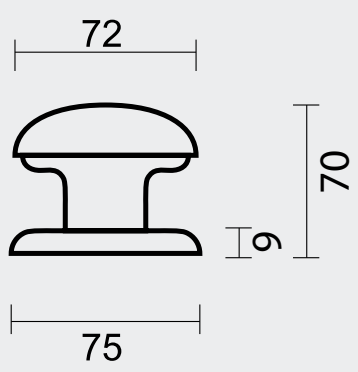

€ 75,52*

- TOP **805 OLD SILVER PAAR VOOR GLAS**
- BOUTON **805 OLD SILVER PAIRE POUR PORTE SECURITÉ**
- ART. **3.168.306**
  (per paar/par paire) Ø 13