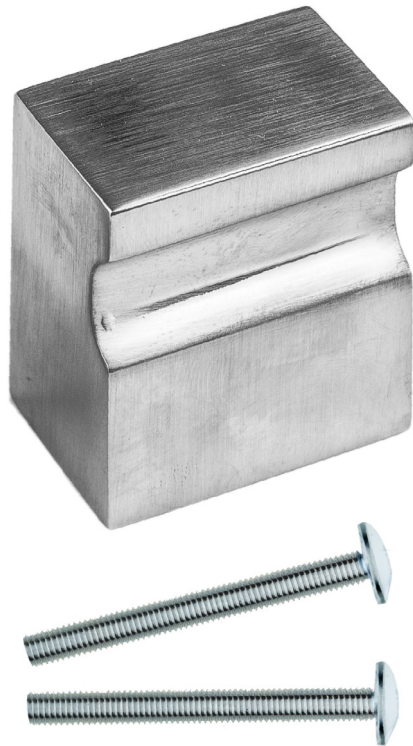

ART. **3.167.007**  
 (per paar/par paire)

€ 74,80\*

**PRO RVS 304**  
 PROFESSIONAL QUALITY LABEL

-  P. 568
-  P. 566
-  P. 556
-  P. 554
-  P. 544

VASTE TOP/BOUTON FIXE  
**2X**  TIGE M6

€ 34,00\*

Opgelet: 2 boorgaten/  
 Attention: 2 trous