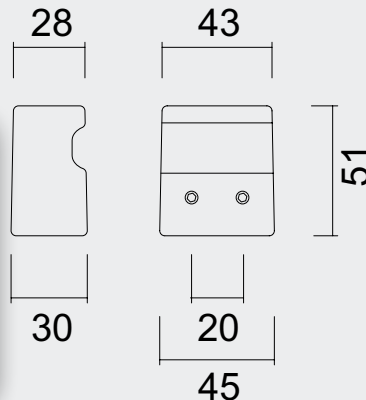

TOP **X-TREME CROMSAT**
BOUTON **X-TREME CROMSAT**

ART. **3.527.340**
(per stuk/par pièce)

Opgelet: 2 boorgaten/
Attention: 2 trous

TOP **X-TREME CROMSAT PAAR VOOR GLAS**

BOUTON **X-TREME CROMSAT PAIRE PORTE SECURITÉ**

ART. **3.527.346**
(per paar/par paire)

€ 68,00*

TOP **X-TREME CROMSAT PAAR DEURDIKTE > 3CM**

BOUTON **X-TREME CROMSAT PAIRE POUR PORTE > 3CM**

ART. **3.527.347**
(per paar/par paire)

€ 68,00*