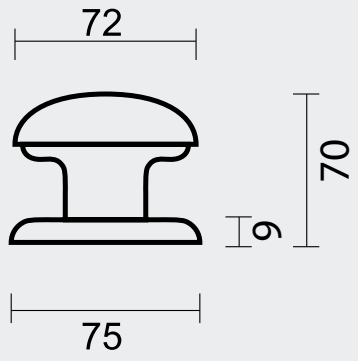

- TOP **805 CARBON BLACK PAAR VOOR GLAS**
- BOUTON **805 CARBON BLACK PAIRE POUR PORTE SECURITÉ**
- ART. **3.168.326**
  (per paar/par paire)

€ 94,00*