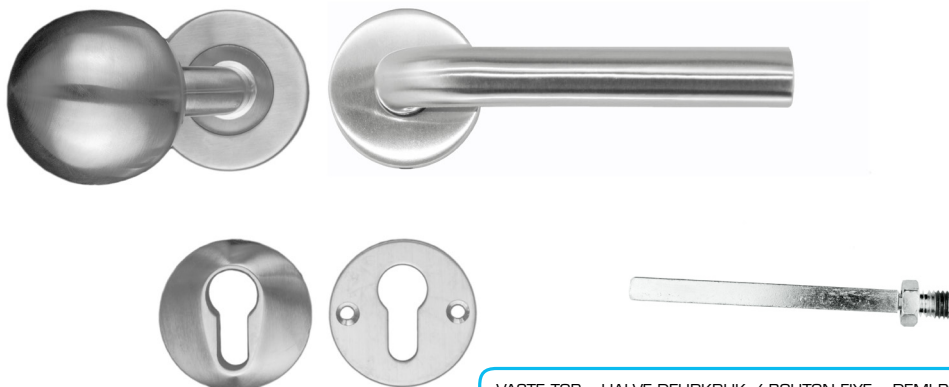

VASTE TOP + HALVE DEURKRUK / BOUTON FIXE + DEMI POIGNÉE
PATENTVIJZEN INBEGREPEN / VIS A TRAVERS INCLU

€ 59,40*

TOP **PRO BS 50 OP ROZAS + DEURKRUK**
L SHAPE 19MM INOX R+VEILIGHEIDSRUZAS 10MM INOX PLUS

BOUTON **PRO BS 50 SUR ROSACE +**
BEQUILLE L SHAPE 19MM INOX R+ROSACE DE SEC. 10MM INOX PLUS

ART. **6.547.001**
(per set/le set)

TIGE □ 8X8 / TIGE M10