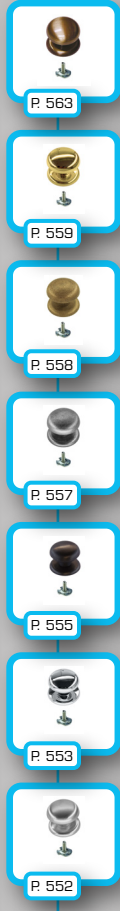

VASTE TOP / BOUTON FIXE
RAL 9005 - MATTE AFWERKING / FINITION MATE
TIGE M8

€ 37,75*

TOP **805 ZWART**
BOUTON **805 NOIR**
ART. **3.168.090**
(per stuk / par pièce)

TOP **805 ZWART PAAR VOOR GLAS**
BOUTON **805 NOIR PAIRE POUR PORTE SECURITÉ**

ART. **3.168.096**
(per paar / par paire)

€ 75,52*

TOP **805 ZWART PAAR DEURDIKTE >3CM**
BOUTON **805 NOIR PAIRE POUR PORTE >3CM**

ART. **3.168.097**
(per paar / par paire)

€ 75,52*