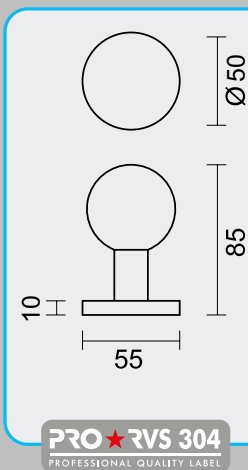

VASTE TOP/BOUTON FIXE
MATTE AFWERKING/FINITION MATE
PATENTVIJZEN INBEGREPEN / VIS A TRAVERS INCLU