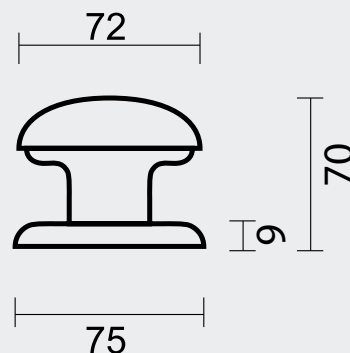

VASTE TOP / BOUTON FIXE
RAL 9005 - MATTE AFWERKING / FINITION MATE
TIGE M8

€ 37,75*

TOP **805 ZWART**
BOUTON **805 NOIR**
ART. **3.168.090**
(per stuk / par pièce)

TOP **805 ZWART PAAR VOOR GLAS**
BOUTON **805 NOIR PAIRE POUR PORTE SECURITÉ**

ART. **3.168.096**
(per paar / par paire)

€ 75,52*

TOP **805 ZWART PAAR DEURDIKTE >3CM**
BOUTON **805 NOIR PAIRE POUR PORTE >3CM**

ART. **3.168.097**
(per paar / par paire)

€ 75,52*