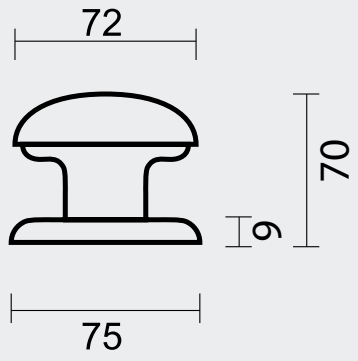

€ 29,98\*

VASTE TOP/BOUTON FIXE

 TIGE M8

€ 35,62\*

- TOP **805 BRONS**
- BOUTON **805 FUMÉ**
- ART. **3.168.060**  
(per stuk/par pièce)

€ 71,24\*

- TOP **805 BRONS PAAR VOOR GLAS**
- BOUTON **805 FUMÉ PAIRE POUR PORTE SECURITÉ**
- ART. **3.168.066**  
(per paar/par paire)