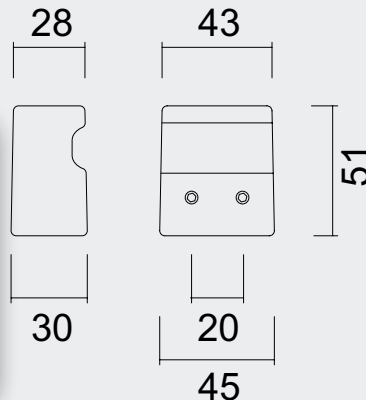

TOP **X-TREME CHROME**
BOUTON **X-TREME CHROME**

ART. **3.527.350**
(per stuk/par pièce)

Opgelet: 2 boorgaten/
Attention: 2 trous

TOP **X-TREME CHROME PAAR VOOR GLAS**

BOUTON **X-TREME CHROME PAIRE PORTE SECURITÉ**

ART. **3.527.356**
(per paar/par paire)