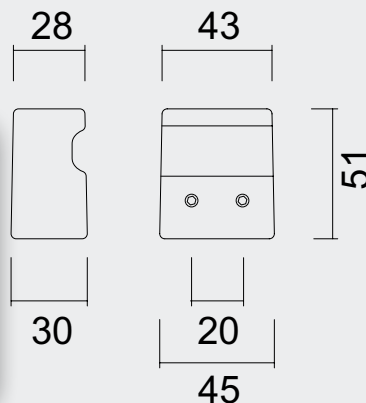

ART. **3.527.320**  
 (per stuk/par pièce)

Opgelet: 2 boorgaten/  
 Attention: 2 trous

TOP **X-TREME CARBON BLACK PAAR VOOR GLAS**

BOUTON **X-TREME CARBON BLACK PAIRE PORTE SECURITÉ**

ART. **3.527.326**  
 (per paar/par paire)