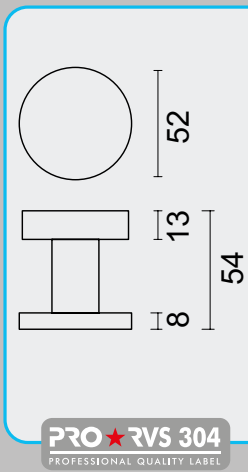

€ 75,52\*

TOP **805 ZWART PAAR DEURDIKTE >3CM**  
BOUTON **805 NOIR PAIRE POUR PORTE >3CM**

ART. **3.168.097**  
(per paar / par paire)

€ 75,52\*

VASTE TOP/BOUTON FIXE  
MATTE AFWERKING/FINITION MATE  
PATENTVIJZEN INBEGREPEN / VIS A TRAVERS INCLU