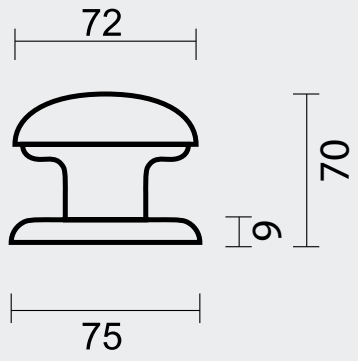

€ 71,24*

- TOP **805 NIKKEL PAAR VOOR GLAS**
- BOUTON **805 NICKEL BRILLANT PAIRE POUR PORTE SECURITÉ**
- ART. **3.168.026**
  (per paar/par paire)