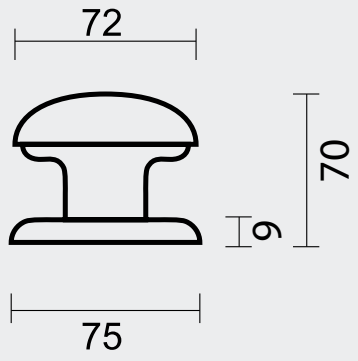

BOUTON **805 OLD YELLOW PAIRE POUR PORTE >3CM**

ART. **3.168.317**  
 (per paar/par paire)

€ 75,52\*

-  P. 564
-  P. 563
-  P. 558
-  P. 557
-  P. 555
-  P. 553
-  P. 552

€ 35,62\*

- TOP **805 KOPER**
- BOUTON **805 LAITON**
- ART. **3.168.040**  
(per stuk/par pièce)