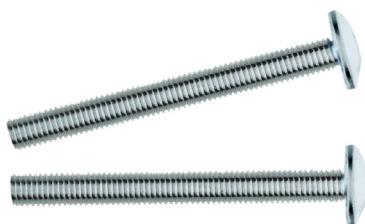

VASTE TOP/BOUTON FIXE
RAL 9005 - MATTE AFWERKING/FINITION MATE
2X TIGE M6

€ 34,00*