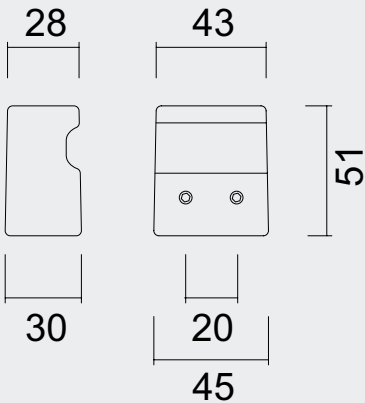

Opgelet: 2 boorgaten/
Attention: 2 trous

- TOP **X-TREME INOX LOOK**
- BOUTON **X-TREME INOX LOOK**
- ART. **3.527.000**
  (per stuk/par pièce)

€ 68,00*

- TOP **X-TREME INOX LOOK PAAR VOOR GLAS**
- BOUTON **X-TREME INOX LOOK PAIRE PORTE SECURITÉ**
- ART. **3.527.006**
  (per paar/par paire) Ø 13

€ 68,00*

- TOP **X-TREME INOX LOOK PAAR DEURDIKTE>3CM**
- BOUTON **X-TREME INOX LOOK PAIRE POUR PORTE >3CM**
- ART. **3.527.007**
  (per paar/par paire) TIGE M10