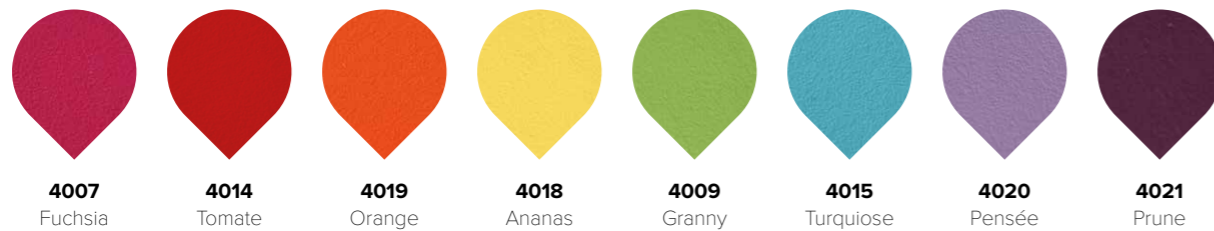

Kleuren

Classic

Trendy*

Flashy*

Einde voorraad (2020-2021)

* brandvertragend