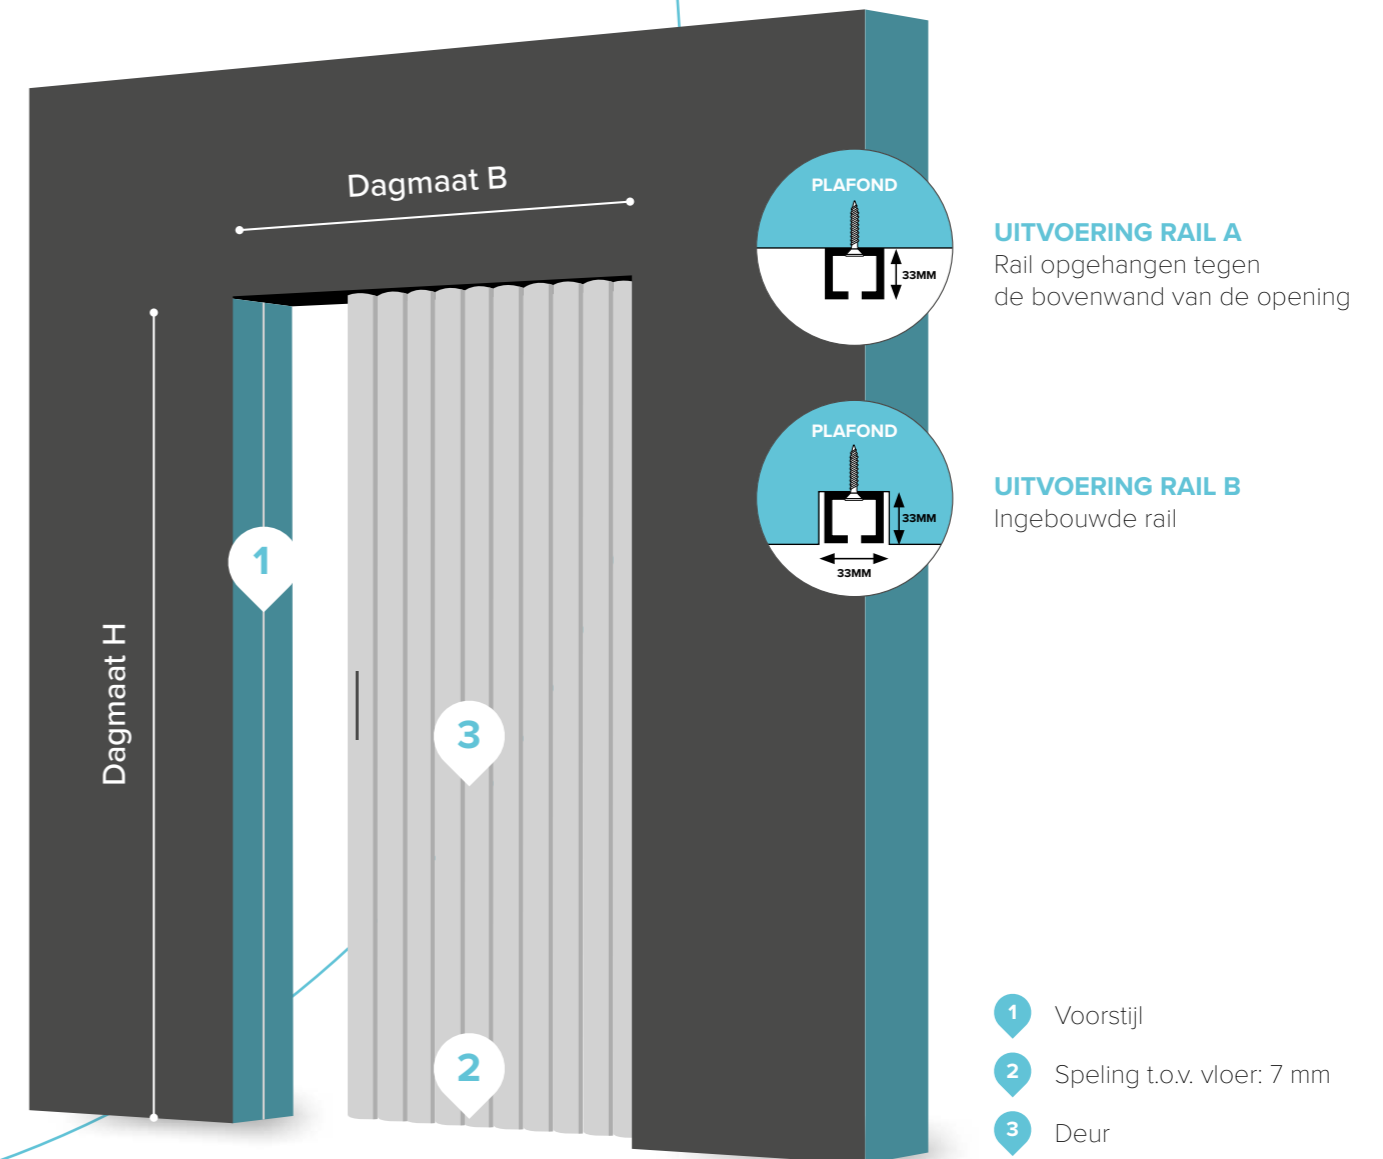

ESTHETISCH

Verschillende kleurengamma's en types vouwdeuren geven je erg uitgebreide keuzemogelijkheid. Dat wordt moeilijk kiezen!

GEMAKKELIJK IN GEBRUIK

Vernuftige opties maken de Aporta vouwdeuren eenvoudig in gebruik. Ze zijn licht, soepel en beweegbaar.

Aan jou de keuze

Onze vouwdeuren bieden we aan in verschillende opstellingen. Handig toch!.

Type 1

Type 2

Type 3

Type 4

Supersterk
aan de binnenkant,
verfijnd
aan de buitenkant

Sterke constructie