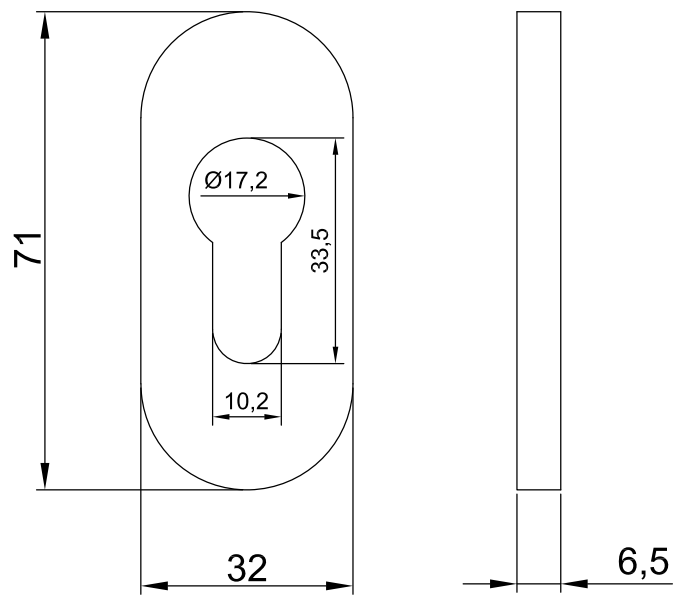

Veiligheidsbeslag | Quincaillerie de sécurité
Sicherheitsbeschläge | Security fittings

	24698	St. / Pc.	BSOY		RUB	155,27
	24699	St. / Pc.	BSOY		RUW	155,27
	13703	St. / Pc.	BSOY		WB	160,94
	13704	St. / Pc.	BSOY		AS	160,94
	13705	St. / Pc.	BSOY		AI	160,94
	13706	St. / Pc.	BSOY		NB	160,94
	13707	St. / Pc.	BSOY		AZ	160,94
	13708	St. / Pc.	BSOY		VI	160,94
	13709	St. / Pc.	BSOY		BLK	177,03
	13710	St. / Pc.	BSOY		OPW	177,03

! Standaard inbegrepen: montage voor deurdikte 70 mm. Andere lengten op aanvraag.
Matériaux de montage pour épaisseur de porte de 70 mm est inclu. Autre longueur sur demande.
Mounting materials for door thickness 70 mm are included. Other lengths are available on demand.
Standardmäßig mitgeliefert: Befestigungsmaterial für Türstärke 70mm. Andere Türstärken auf Anfrage.

Prijzen excl. BTW
Prix hors TVA
Preise ohne MwSt.
Prices without VAT