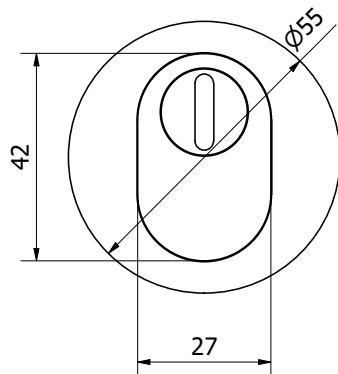

Veiligheidsbeslag | Quincaillerie de sécurité | Sicherheitsbeschläge |
Security fittings

	19102	Set	RS8-SI	Veiligheidsrozet Rosace de sécurité Security rose Sicherheitsbeschlag	OLV	162,83	
	19103	Set.	RS8-SI		OS	162,83	
	19104	Set	RS8-SI		CL	162,83	
	19105	Set	RS8-SI		CS	162,83	
	19106	Set	RS8-SI		NS	162,83	
	19107	Set	RS8-SI		NM	162,83	
	19108	Set	RS8-SI		BGO	162,83	
	19109	Set	RS8-SI		BGL	162,83	
	19110	Set	RS8-SI		RCL	203,59	
	19111	Set	RS8-SI		RCA	203,59	
	19112	Set	RS8-SI		PVD OLV	193,40	
	MET KERNTREKBEVEILIGING | AVEC PROTECTION DE CYLINDRE | WITH CYLINDER PROTECTION | MIT KERNZIEHSCHUTZ