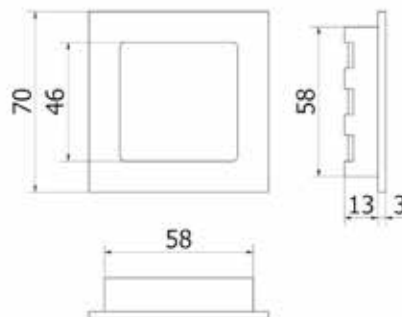

Prijzen excl. BTW | Prix hors TVA | Preise ohne MwSt. | Prices without VAT