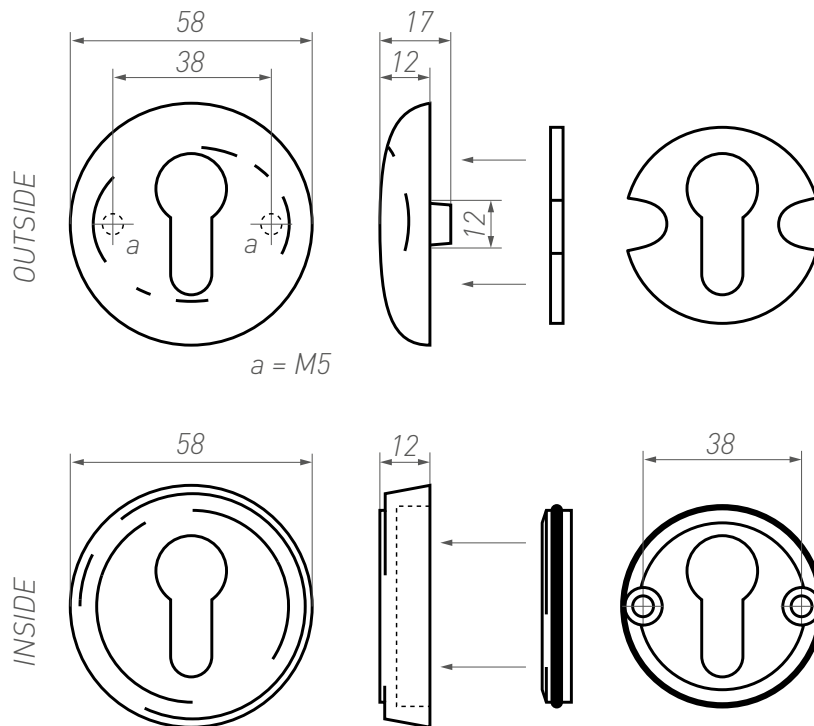

Veiligheidsbeslag | Quincaillerie de sécurité
Sicherheitsbeschläge | Security fittings

	24696	SET	BSY	56mm	RUB	190,37
	24697	SET	BSY	56mm	RUW	190,37
	10439	SET	BSY	56mm	WB	200,41
	9718	SET	BSY	56mm	AS	200,41
	11328	SET	BSY	56mm	AI	200,41
	6629	SET	BSY	56mm	NB	200,41
	6879	SET	BSY	56mm	AZ	200,41
	6630	SET	BSY	56mm	VI	200,41
	13153	SET	BSY	56mm	BLK	220,46
	11681	SET	BSY	56mm	OPW	220,46

Standaard inbegrepen: montage voor deurdikte 70 mm. Andere lengten op aanvraag.
Matériaux de montage pour épaisseur de porte de 70 mm est inclu. Autre longueur sur demande.
Mounting materials for door thickness 70 mm are included. Other lengths are available on demand.
Standardmäßig mitgeliefert: Befestigungsmaterial für Türstärke 70mm. Andere Türstärken auf Anfrage.

Prijzen excl. BTW
Prix hors TVA
Preise ohne MwSt.
Prices without VAT