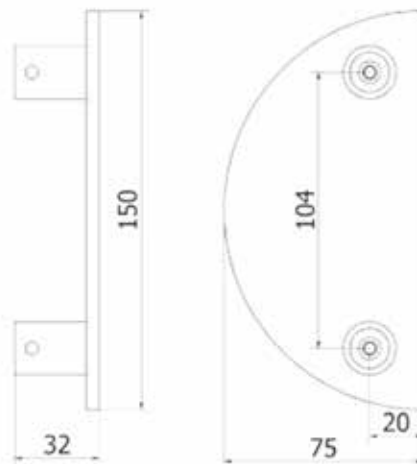

Prijzen excl. BTW | Prix hors TVA | Preise ohne MwSt. | Prices without VAT