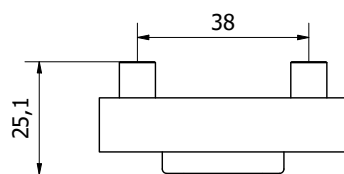

Veiligheidsbeslag | Quincaillerie de sécurité | Sicherheitsbeschläge |
Security fittings

	19092	Set	RS7-SI	Veiligheidsrozet Rosace de sécurité Security rose Sicherheitsbeschlag	OLV	182,61	
	19093	Set	RS7-SI		OS	182,61	
	19094	Set	RS7-SI		CL	182,61	
	19095	Set	RS7-SI		CS	182,61	
	19096	Set	RS7-SI		NS	182,61	
	17479	Set	RS7-SI		NM	182,61	
	19097	Set	RS7-SI		BGO	182,61	
	19098	Set	RS7-SI		BGL	182,61	
	19099	Set	RS7-SI		RCL	190,18	
	19100	Set	RS7-SI		RCA	190,18	
	19101	Set	RS7-SI		PVD OLV	228,25	
	MET KERNTREKBEVEILIGING | AVEC PROTECTION DE CYLINDRE | WITH CYLINDER PROTECTION | MIT KERNZIEHSCHUTZ