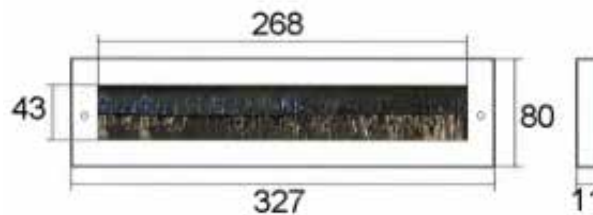

Binnenkant | Intérieur | Innen | Interior					
	24704	St./ Pc	BC-330I	H80 X L327mm	RUB	336,63
	24705	St./ Pc	BC-330I	H80 X L327mm	RUW	336,63
	8511	St./ Pc	BC-330I	H80 X L327mm	WB	348,95
	8512	St./ Pc	BC-330I	H80 X L327mm	AS	348,95
	8513	St./ Pc	BC-330I	H80 X L327mm	AI	348,95
	8503	St./ Pc	BC-330I	H80 X L327mm	NB	348,95
	8509	St./ Pc	BC-330I	H80 X L327mm	AZ	348,95
	8510	St./ Pc	BC-330I	H80 X L327mm	VI	348,95
	13156	St./ Pc	BC-330I	H80 X L327mm	BLK	383,85
	13157	St./ Pc	BC-330I	H80 X L327mm	OPW	383,85