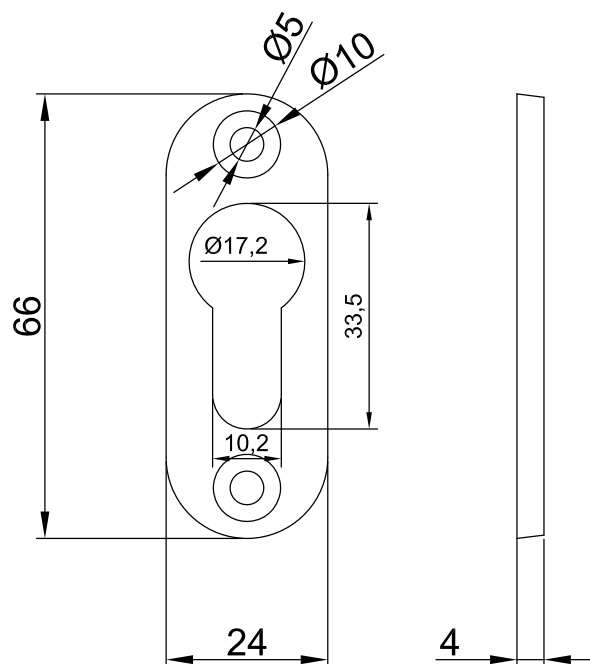

Veiligheidsbeslag | Quincaillerie de sécurité
Sicherheitsbeschläge | Security fittings

	24698	St. / Pc.	BSOY		RUB	155,27
	24699	St. / Pc.	BSOY		RUW	155,27
	13703	St. / Pc.	BSOY		WB	160,94
	13704	St. / Pc.	BSOY		AS	160,94
	13705	St. / Pc.	BSOY		AI	160,94
	13706	St. / Pc.	BSOY		NB	160,94
	13707	St. / Pc.	BSOY		AZ	160,94
	13708	St. / Pc.	BSOY		VI	160,94
	13709	St. / Pc.	BSOY		BLK	177,03
	13710	St. / Pc.	BSOY		OPW	177,03

! Standaard inbegrepen: montage voor deurdikte 70 mm. Andere lengten op aanvraag.
Matériaux de montage pour épaisseur de porte de 70 mm est inclu. Autre longueur sur demande.
Mounting materials for door thickness 70 mm are included. Other lengths are available on demand.
Standardmäßig mitgeliefert: Befestigungsmaterial für Türstärke 70mm. Andere Türstärken auf Anfrage.

Prijzen excl. BTW
Prix hors TVA
Preise ohne MwSt.
Prices without VAT