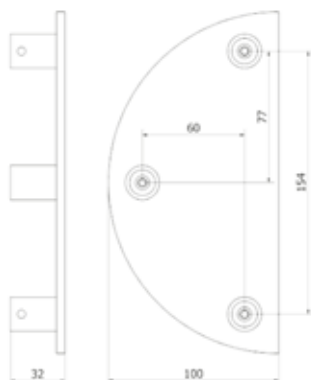

Fama Artwork

ART°

Eenheid | Unité
Einheit | Unit

REF.

EURO

Schuifdeurbeslag | Poignées porte coulissante | Schiebetürgriffe | Sliding door handles

	17191	St./Pc.	PM1661-200	200x100mm	A1	321,31
	17233	St./Pc.	PM1661-200	200x100mm	A2	346,69
	18104	St./Pc.	PM1661-200	200x100mm	A3	433,37
	17192	St./Pc.	PM1661-200	200x100mm	B1	339,47
	17234	St./Pc.	PM1661-200	200x100mm	B2	383,00
	18105	St./Pc.	PM1661-200	200x100mm	B3	478,75
	17193	St./Pc.	PM1661-200	200x100mm	C1	364,85
	17235	St./Pc.	PM1661-200	200x100mm	C2	408,38
	18106	St./Pc.	PM1661-200	200x100mm	C3	510,48
Kan ook paarsgewijs bevestigd worden (prijs x2) | Possible d'attacher par paire (prix x2) Kann auch paarweise befestigt werden (Preis x2) | Also possible as 1 paire (price x2) Glasbevestiging mogelijk | Fixation sur verre possible | Auch für Glastüren | Glassfixation possible + €23						

	17194	St./Pc.	PM1661-300	300x150mm	A1	455,62
	17236	St./Pc.	PM1661-300	300x150mm	A2	619,01
	18107	St./Pc.	PM1661-300	300x150mm	A3	773,77
	17195	St./Pc.	PM1661-300	300x150mm	B1	462,85
	17237	St./Pc.	PM1661-300	300x150mm	B2	655,32
	18108	St./Pc.	PM1661-300	300x150mm	B3	819,15
	17196	St./Pc.	PM1661-300	300x150mm	C1	502,86
	17238	St./Pc.	PM1661-300	300x150mm	C2	673,48
	18109	St./Pc.	PM1661-300	300x150mm	C3	841,84
Kan ook paarsgewijs bevestigd worden (prijs x2) | Possible d'attacher par paire (prix x2) Kann auch paarweise befestigt werden (Preis x2) | Also possible as 1 paire (price x2) Glasbevestiging mogelijk | Fixation sur verre possible | Auch für Glastüren | Glassfixation possible + €23