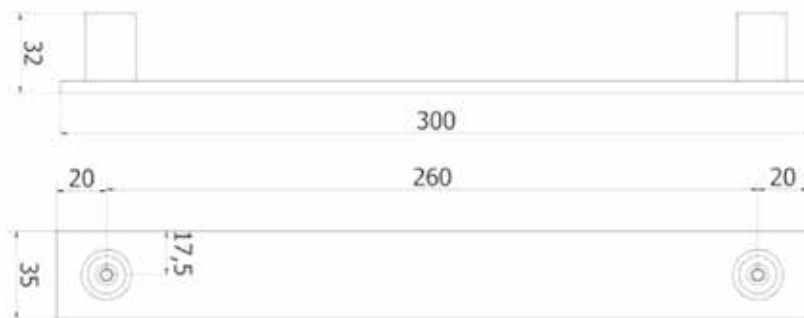

Prijzen excl. BTW | Prix hors TVA | Preise ohne MwSt. | Prices without VAT