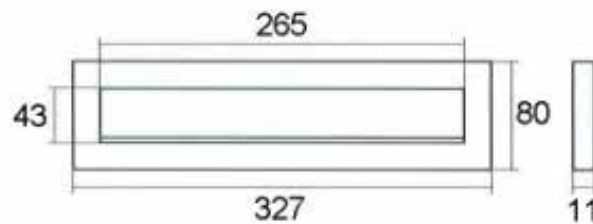

Brievenbuskleppen | Entrées de lettre | Briefeinwurfklappen | Letter plates

	Buitenkant | Extérieur | Außenseite | Exterior					
	24702	St./ Pc	BC-330	H80 X L327mm	RUB	481,88
	24703	St./ Pc	BC-330	H80 X L327mm	RUW	481,88
	8500	St./ Pc	BC-330	H80 X L327mm	WB	499,58
	8506	St./ Pc	BC-330	H80 X L327mm	AS	499,58
	8507	St./ Pc	BC-330	H80 X L327mm	AI	499,58
	8508	St./ Pc	BC-330	H80 X L327mm	NB	499,58
	8504	St./ Pc	BC-330	H80 X L327mm	AZ	499,58
	8505	St./ Pc	BC-330	H80 X L327mm	VI	499,58
	13154	St./ Pc	BC-330	H80 X L327mm	BLK	549,54
	13155	St./ Pc	BC-330	H80 X L327mm	OPW	549,54