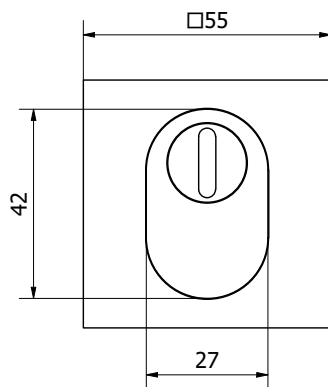

Veiligheidsbeslag | Quincaillerie de sécurité | Sicherheitsbeschläge |
Security fittings

	19092	Set	RS7-SI	Veiligheidsrozet Rosace de sécurité Security rose Sicherheitsbeschlag	OLV	182,61	
	19093	Set	RS7-SI		OS	182,61	
	19094	Set	RS7-SI		CL	182,61	
	19095	Set	RS7-SI		CS	182,61	
	19096	Set	RS7-SI		NS	182,61	
	17479	Set	RS7-SI		NM	182,61	
	19097	Set	RS7-SI		BGO	182,61	
	19098	Set	RS7-SI		BGL	182,61	
	19099	Set	RS7-SI		RCL	190,18	
	19100	Set	RS7-SI		RCA	190,18	
	19101	Set	RS7-SI		PVD OLV	228,25	
	MET KERNTREKBEVEILIGING | AVEC PROTECTION DE CYLINDRE | WITH CYLINDER PROTECTION | MIT KERNZIEHSCHUTZ