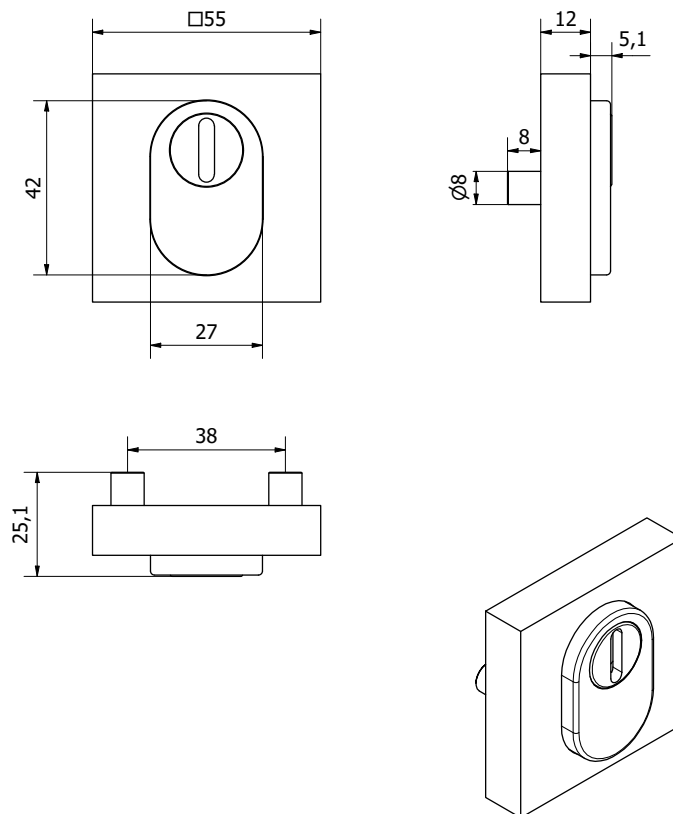

Veiligheidsbeslag | Quincaillerie de sécurité | Sicherheitsbeschläge |
Security fittings

	19092	Set	RS7-SI	Veiligheidsrozet Rosace de sécurité Security rose Sicherheitsbeschlag	OLV	182,61	
	19093	Set	RS7-SI		OS	182,61	
	19094	Set	RS7-SI		CL	182,61	
	19095	Set	RS7-SI		CS	182,61	
	19096	Set	RS7-SI		NS	182,61	
	17479	Set	RS7-SI		NM	182,61	
	19097	Set	RS7-SI		BGO	182,61	
	19098	Set	RS7-SI		BGL	182,61	
	19099	Set	RS7-SI		RCL	190,18	
	19100	Set	RS7-SI		RCA	190,18	
	19101	Set	RS7-SI		PVD OLV	228,25	
	MET KERNTREKBEVEILIGING | AVEC PROTECTION DE CYLINDRE | WITH CYLINDER PROTECTION | MIT KERNZIEHSCHUTZ