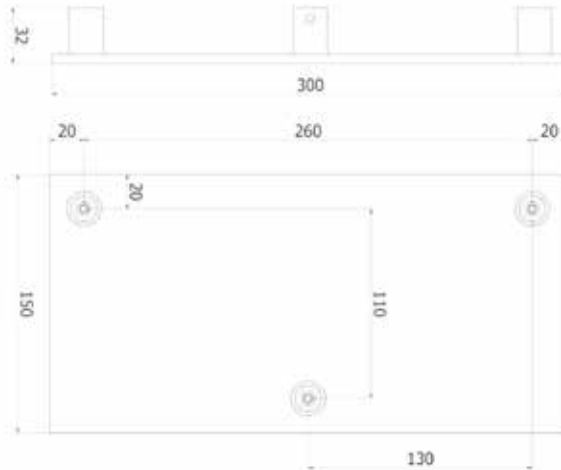

Schuifdeurbeslag | Poignées porte coulissante | Schiebetürgriffe | Sliding door handles

	21539	St./Pc.	PM1663-300	300x150mm	OLV/OS/CL/CS/NL/NS	473,77
	21540	St./Pc.	PM1663-300	300x150mm	BO/BGO/BGL/WHITE/BLACK	482,77
	21541	St./Pc.	PM1663-300	300x150mm	COPPER/ALL PVD	546,39
	Kan ook paarsgewijs bevestigd worden (prijs x2) | Possible d'attacher par paire (prix x2) Kann auch paarweise befestigt werden (Preis x2) | Also possible as 1 paire (price x2) Glasbevestiging mogelijk | Fixation sur verre possible | Auch für Glastüren | Glassfixation possible + €23					

	21542	St./Pc.	PM1664-35	260mm	OLV/OS/CL/CS/NL/NS	208,69
	21543	St./Pc.	PM1664-35	260mm	BO/BGO/BGL/WHITE/BLACK	226,84
	21544	St./Pc.	PM1664-35	260mm	COPPER/ALL PVD	235,83
	Kan ook paarsgewijs bevestigd worden (prijs x2) | Possible d'attacher par paire (prix x2) Kann auch paarweise befestigt werden (Preis x2) | Also possible as 1 paire (price x2) Glasbevestiging mogelijk | Fixation sur verre possible | Auch für Glastüren | Glassfixation possible + €23