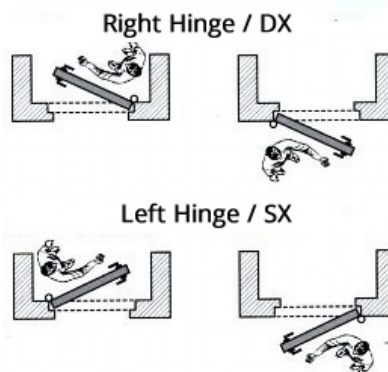

Scharnieren | Paumelles | Scharniere | Hinges

	9217	St./ Pc	PRE33 DX	80x80	FP	12,94
	9218	St./ Pc	PRE33 SX	80x80	FP	12,94
	9223	St./ Pc	PRE33 DX	80X80	VO look	15,29
	9224	St./ Pc	PRE33 SX	80X80	VO look	15,29
	9221	St./ Pc	PRE33 DX	80X80	WB look	28,70
	9222	St./ Pc	PRE33 SX	80X80	WB look	28,70
	13797	St./ Pc	PRE33 DX	80X80	RB look	28,70
	13798	St./ Pc	PRE33 SX	80X80	RB look	28,70

	9231	St./ Pc	PRE33BAR DX	80X80	FP	12,94
	9232	St./ Pc	PRE33BAR SX	80X80	FP	12,94
	9227	St./ Pc	PRE33BAR DX	80X80	VO look	22,93
	9228	St./ Pc	PRE33BAR SX	80X80	VO look	22,93
	9225	St./ Pc	PRE33BAR DX	80X80	WB look	28,70
	9226	St./ Pc	PRE33BAR SX	80X80	WB look	28,70
	14594	St./ Pc	PRE33BAR DX	80X80	RB look	28,70
	14595	St./ Pc	PRE33BAR SX	80X80	RB look	28,70

Te combineren kleuren | Couleurs compatibles | Kombinierbare Farben | Matching colors

RUB	RUW	WB	AS	AI	NB	AZ	VI	BLK	OPW
RB look	FP	WB look	FP	VO look	RB look	VO look	VO look	VO look	FP

Voor andere mogelijkheden, zie sierhulzen (pg.68) | Voyez caches paumelles (pg.68) pour des autres possibilités
Für mehr Möglichkeiten, schauen Sie bitte unter Zierhülsen (S.68) | For more options, see hinge covers (pg.68)