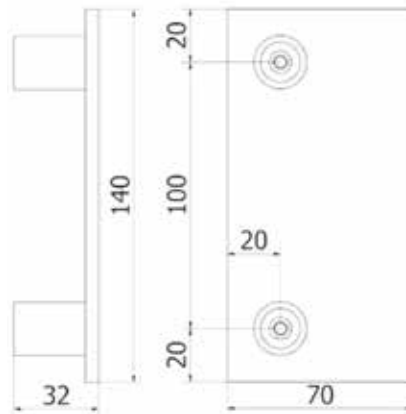

Schuifdeurbeslag | Poignées porte coulissante | Schiebetürgriffe | Sliding door handles

	21533	St./Pc.	PM1662	140x70mm	OLV/OS/CL/CS/NL/NS	208,69
	21534	St./Pc.	PM1662	140x70mm	BO/BGO/BGL/WHITE/BLACK	226,84
	21535	St./Pc.	PM1662	140x70mm	COPPER/ALL PVD	235,83
	Kan ook paarsgewijs bevestigd worden (prijs x2) | Possible d'attacher par paire (prix x2) Kann auch paarweise befestigt werden (Preis x2) | Also possible as 1 paire (price x2) Glasbevestiging mogelijk | Fixation sur verre possible | Auch für Glastüren | Glassfixation possible + €23