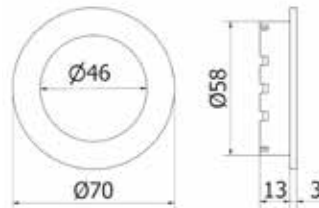

Fama Artwork

ART°

Eenheid | Unité
Einheit | Unit

REF.

EURO

Schuifdeurbeslag | Poignées porte coulissante | Schiebetürgriffe | Sliding door handles

	21600	St./Pc.	NS4743	dia. 70mm	A1	96,06
	21603	St./Pc.	NS4743	dia. 70mm	A2	118,09
	21606	St./Pc.	NS4743	dia. 70mm	A3	147,61
	21601	St./Pc.	NS4743	dia. 70mm	B1	105,22
	21604	St./Pc.	NS4743	dia. 70mm	B2	127,08
	21607	St./Pc.	NS4743	dia. 70mm	B3	158,85
	21602	St./Pc.	NS4743	dia. 70mm	C1	118,09
	21605	St./Pc.	NS4743	dia. 70mm	C2	141,53
	21608	St./Pc.	NS4743	dia. 70mm	C3	176,92

	17230	St./Pc.	PM1660	150x75mm	A1	208,69	
	17231	St./Pc.	PM1660	150x75mm	A2	253,98	
	18101	St./Pc.	PM1660	150x75mm	A3	317,48	
	17188	St./Pc.	PM1660	150x75mm	B1	226,29	
	17190	St./Pc.	PM1660	150x75mm	B2	263,15	
	18102	St./Pc.	PM1660	150x75mm	B3	328,94	
	17189	St./Pc.	PM1660	150x75mm	C1	235,83	
	17232	St./Pc.	PM1660	150x75mm	C2	274,08	
	18103	St./Pc.	PM1660	150x75mm	C3	342,60	
	Kan ook paarsgewijs bevestigd worden (prijs x2) | Possible d'attacher par paire (prix x2) Kann auch paarweise befestigt werden (Preis x2) | Also possible as 1 paire (price x2) Glasbevestiging mogelijk | Fixation sur verre possible | Auch für Glastüren | Glassfixation possible + €23