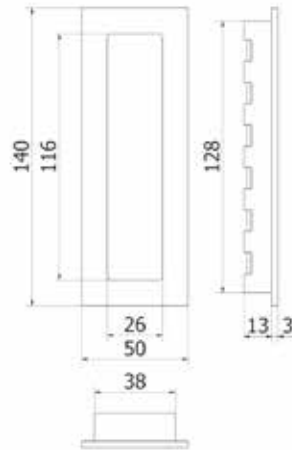

Schuifdeurbeslag | Poignées porte coulissante | Schiebetürgriffe | Sliding door handles

	20540	St./Pc.	NS4740		OLV/OS/CL/CS/NL/NS	105,22
	20541	St./Pc.	NS4740		BO/BGO/BGL/WHITE/BLACK	118,09
	20542	St./Pc.	NS4740		COPPER/ALL PVD	132,37

	20543	St./Pc.	NS4741		OLV/OS/CL/CS/NL/NS	72,62
	20544	St./Pc.	NS4741		BO/BGO/BGL/WHITE/BLACK	81,79
	20545	St./Pc.	NS4741		COPPER/ALL PVD	96,06