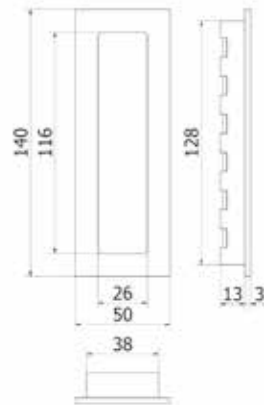

Fama Artwork

ART°

Eenheid | Unité
Einheit | Unit

REF.

EURO

Schuifdeurbeslag | Poignées porte coulissante | Schiebetürgriffe | Sliding door handles

	21582	St./Pc.	NS4740	140x50mm	A1	127,08
	21585	St./Pc.	NS4740	140x50mm	A2	150,52
	21588	St./Pc.	NS4740	140x50mm	A3	188,16
	21583	St./Pc.	NS4740	140x50mm	B1	141,53
	21586	St./Pc.	NS4740	140x50mm	B2	154,40
	21589	St./Pc.	NS4740	140x50mm	B3	193,00
	21584	St./Pc.	NS4740	140x50mm	C1	159,69
	21587	St./Pc.	NS4740	140x50mm	C2	174,14
21590	St./Pc.	NS4740	140x50mm	C3	217,67	

	21591	St./Pc.	NS4741	70x70mm	A1	96,06
	21594	St./Pc.	NS4741	70x70mm	A2	118,09
	21597	St./Pc.	NS4741	70x70mm	A3	147,61
	21592	St./Pc.	NS4741	70x70mm	B1	105,22
	21595	St./Pc.	NS4741	70x70mm	B2	127,08
	21598	St./Pc.	NS4741	70x70mm	B3	158,85
	21593	St./Pc.	NS4741	70x70mm	C1	118,09
	21596	St./Pc.	NS4741	70x70mm	C2	141,53
	21599	St./Pc.	NS4741	70x70mm	C3	176,92