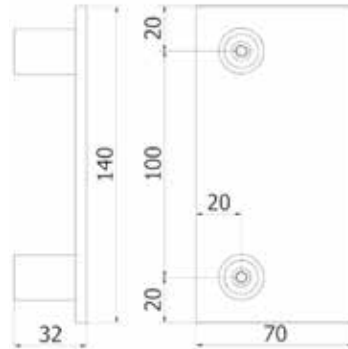

Fama Artwork

ART°

Eenheid | Unité
Einheit | Unit

REF.

EURO

Schuifdeurbeslag | Poignées porte coulissante | Schiebetürgriffe | Sliding door handles

	17197	St./Pc.	PM1662	140x70mm	A1	208,69	
	17239	St./Pc.	PM1662	140x70mm	A2	253,98	
	18110	St./Pc.	PM1662	140x70mm	A3	317,48	
	17198	St./Pc.	PM1662	140x70mm	B1	226,29	
	17240	St./Pc.	PM1662	140x70mm	B2	263,15	
	18111	St./Pc.	PM1662	140x70mm	B3	328,94	
	17191	St./Pc.	PM1662	140x70mm	C1	235,83	
	17241	St./Pc.	PM1662	140x70mm	C2	274,08	
	18112	St./Pc.	PM1662	140x70mm	C3	342,60	
	Kan ook paarsgewijs bevestigd worden (prijs x2) | Possible d'attacher par paire (prix x2) Kann auch paarweise befestigt werden (Preis x2) | Also possible as 1 paire (price x2) Glasbevestiging mogelijk | Fixation sur verre possible | Auch für Glastüren | Glassfixation possible + €23						

	17200	St./Pc.	PM1663-200	200x100mm	A1	274,08	
	17242	St./Pc.	PM1663-200	200x100mm	A2	346,69	
	18113	St./Pc.	PM1663-200	200x100mm	A3	433,37	
	17201	St./Pc.	PM1663-200	200x100mm	B1	292,24	
	17243	St./Pc.	PM1663-200	200x100mm	B2	383,00	
	18114	St./Pc.	PM1663-200	200x100mm	B3	478,75	
	17202	St./Pc.	PM1663-200	200x100mm	C1	310,39	
	17244	St./Pc.	PM1663-200	200x100mm	C2	408,38	
	18115	St./Pc.	PM1663-200	200x100mm	C3	510,48	
	Kan ook paarsgewijs bevestigd worden (prijs x2) | Possible d'attacher par paire (prix x2) Kann auch paarweise befestigt werden (Preis x2) | Also possible as 1 paire (price x2) Glasbevestiging mogelijk | Fixation sur verre possible | Auch für Glastüren | Glassfixation possible + €23