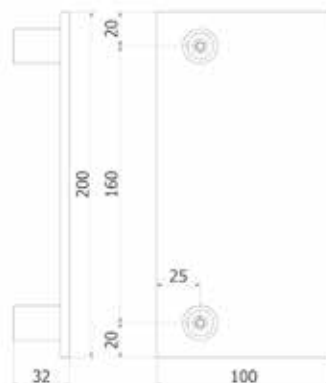

Prijzen excl. BTW | Prix hors TVA | Preise ohne MwSt. | Prices without VAT