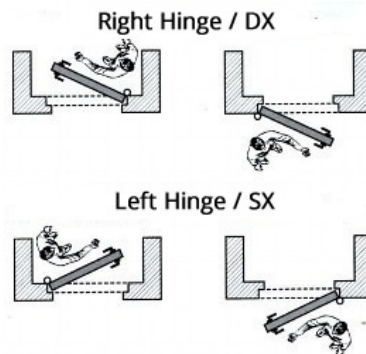

Scharnieren | Paumelles | Scharniere | Hinges

	9217	St./ Pc	PRE33 DX	80x80	FP	12,94
	9218	St./ Pc	PRE33 SX	80x80	FP	12,94
	9223	St./ Pc	PRE33 DX	80X80	VO look	15,29
	9224	St./ Pc	PRE33 SX	80X80	VO look	15,29
	13797	St./ Pc	PRE33 DX	80x80	RB look	28,70
	13798	St./ Pc	PRE33 SX	80x80	RB look	28,70

	9231	St./ Pc	PRE33BAR DX	80X80	FP	12,94
	9232	St./ Pc	PRE33BAR SX	80X80	FP	12,94
	9227	St./ Pc	PRE33BAR DX	80X80	VO look	22,93
	9228	St./ Pc	PRE33BAR SX	80X80	VO look	22,93
	14594	St./ Pc	PRE33BAR DX	80X80	RB look	28,43
	14595	St./ Pc	PRE33BAR SX	80X80	RB look	28,43

Te combineren kleuren | Couleurs compatibles | Kombinierbare Farben Farben | Matching colors

Fama	BS,NA	LB,UB	DB,OG,BLK,NIB	
Scharnier | Paumelle | Scharnier | Hinge	FP	RB look	VO look	
Voor andere mogelijkheden, zie sierhulzen (pg.312) | Voyez caches paumelles (pg.312) pour des autres possibilités Für mehrere Möglichkeiten, schauen Sie, bitte unter Zierhulsen (S.312) | For more options, see hinge covers (pg.312)				

Prijzen excl. BTW | Prix hors TVA | Preise ohne MwSt. | Prices without VAT