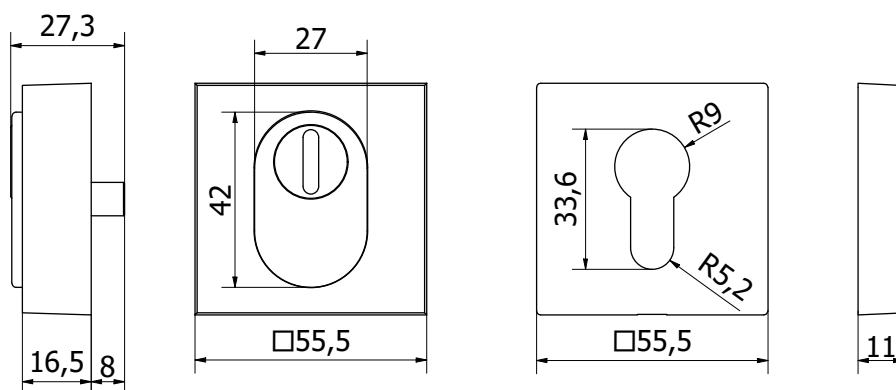

Veiligheidsbeslag | Quincaillerie de sécurité
Sicherheitsbeschläge | Security fittings

	19137	Set	MG9025	Veiligheidsrozet Rosace de sécurité Security rose Sicherheitsrosette	BS	385,06
	20439	Set	MG9025		NA	385,06
	19138	Set	MG9025		LB	299,75
	19139	Set	MG9025		DB	299,75
	20436	Set	MG9025		OG	299,75
	20437	Set	MG9025		BLK	299,75
	20438	Set	MG9025		NIB	299,75
	20440	Set	MG9025		UB	299,75
MET KERNTREKBEVEILIGING | AVEC PROTECTION DE CYLINDRE | WITH CYLINDER PROTECTION | MIT KERNZIEHSCHUTZ