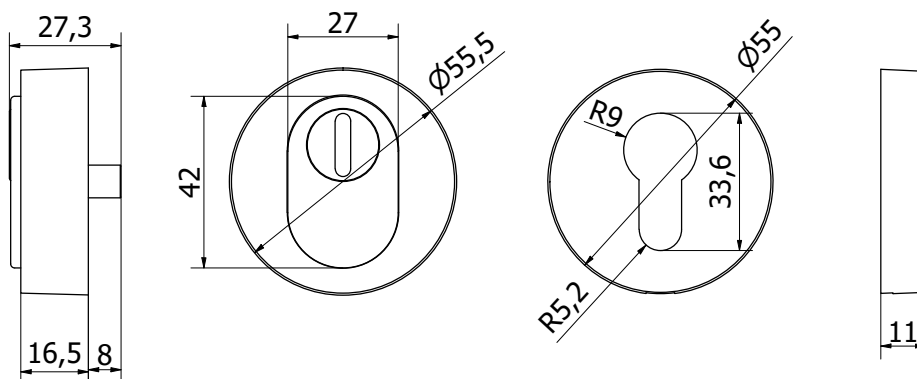

PM1471-25 OG

Meubelbeslag | Boutons et poignées de meuble
Möbelbeschläge | Furniture knobs and pulls

PM1623 DB

DESIGN: DERK

PM1470 BS

DESIGN: CAREN PARDOVITCH

Meubelbeslag | Boutons et poignées de meubles
Möbelbeschläge | Furniture knobs and pulls