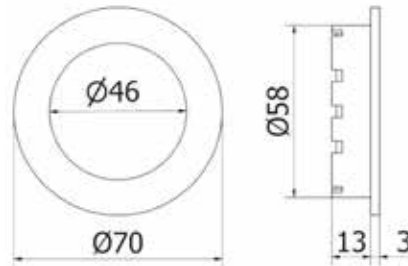

Fama Design

ART°

Eenheid | Unité
Einheit | Unit

REF.

EURO

Schuifdeurbeslag | Poignées porte coulissante | Schiebetürgriffe | Sliding door handles

	20546	St./Pc.	NS4743		OLV/OS/CL/CS/NL/NS	72,62
	20547	St./Pc.	NS4743		BO/BGO/BGL/WHITE/BLACK	81,79
	20548	St./Pc.	NS4743		COPPER/ALL PVD	96,06

	21524	St./Pc.	PM1660	150x75mm	OLV/OS/CL/CS/NL/NS	208,69
	21525	St./Pc.	PM1660	150x75mm	BO/BGO/BGL/WHITE/BLACK	226,29
	21526	St./Pc.	PM1660	150x75mm	COPPER/ALL PVD	235,83
Kan ook paarsgewijs bevestigd worden (prijs x2) | Possible d'attacher par paire (prix x2) Kann auch paarweise befestigt werden (Preis x2) | Also possible as 1 paire (price x2) Glasbevestiging mogelijk | Fixation sur verre possible | Auch für Glastüren | Glassfixation possible + €23