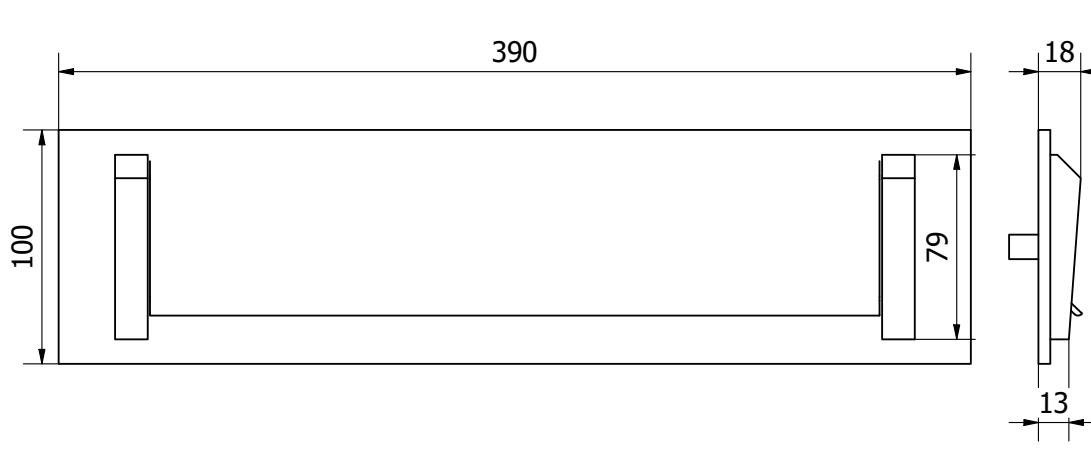

Brievenbuskleppen | Entrées de lettre | Briefeinwurfklappen | Letter plates

	8287	St./ Pc	BT1526	96X392mm	BS	957,06
	19706	St./ Pc	BT1526	96X392mm	NA	957,06
	8642	St./ Pc	BT1526	96X392mm	LB	699,22
	8286	St./ Pc	BT1526	96X392mm	DB	699,22
	8643	St./ Pc	BT1526	96X392mm	OG	699,22
	19704	St./ Pc	BT1526	96X392mm	BLK	699,22
	19705	St./ Pc	BT1526	96X392mm	NIB	699,22
	19707	St./ Pc	BT1526	96X392mm	UB	699,22

Deurbel | Bouton de sonnette | Türklingeln | Door bell

	10331	Stuk	UD152	Deurbel Bouton de sonnette Türklingel Door bell	BS	94,84
	19710	Stuk	UD152		NA	94,84
	10332	Stuk	UD152		LB	79,53
	10333	Stuk	UD152		DB	79,53
	10334	Stuk	UD152		OG	79,53
	19708	Stuk	UD152		BLK	79,53
	19709	Stuk	UD152		NIB	79,53
	19711	Stuk	UD152		UB	79,53

	10327	Stuk	UD153	Deurbel Bouton de sonnette Türklingel Door bell	BS	94,84
	19714	Stuk	UD153		NA	94,84
	10328	Stuk	UD153		LB	79,53
	10329	Stuk	UD153		DB	79,53
	10330	Stuk	UD153		OG	79,53
	19712	Stuk	UD153		BLK	79,53
	19713	Stuk	UD153		NIB	79,53
	19715	Stuk	UD153		UB	79,53