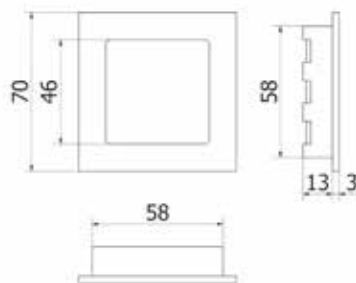

Prijzen excl. BTW | Prix hors TVA | Preise ohne MwSt. | Prices without VAT