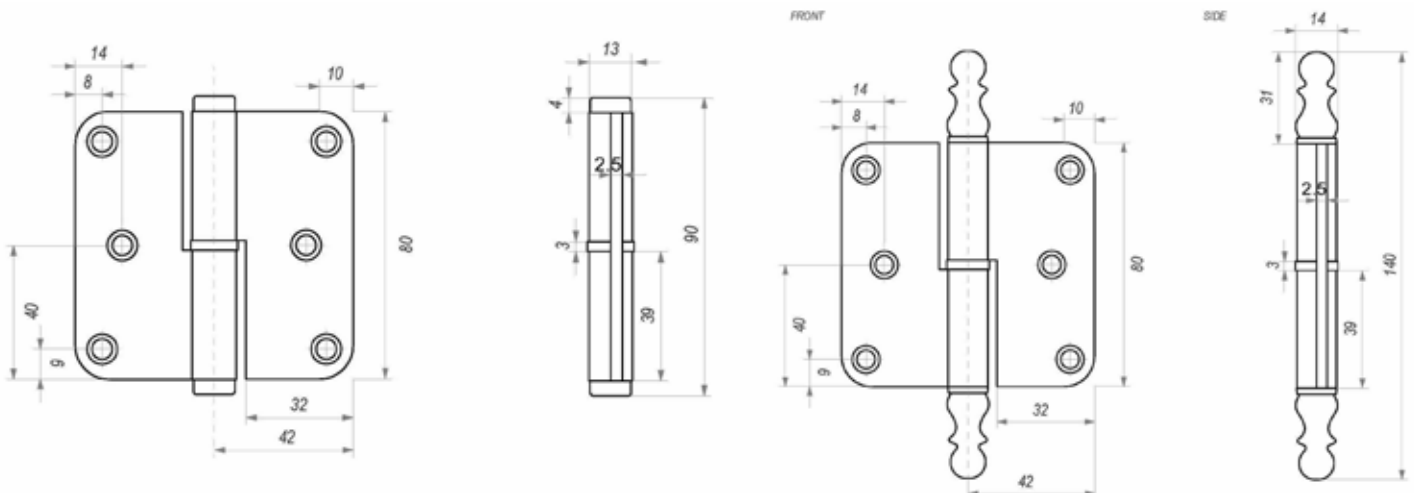

Prijzen excl. BTW | Prix hors TVA | Preise ohne MwSt. | Prices without VAT