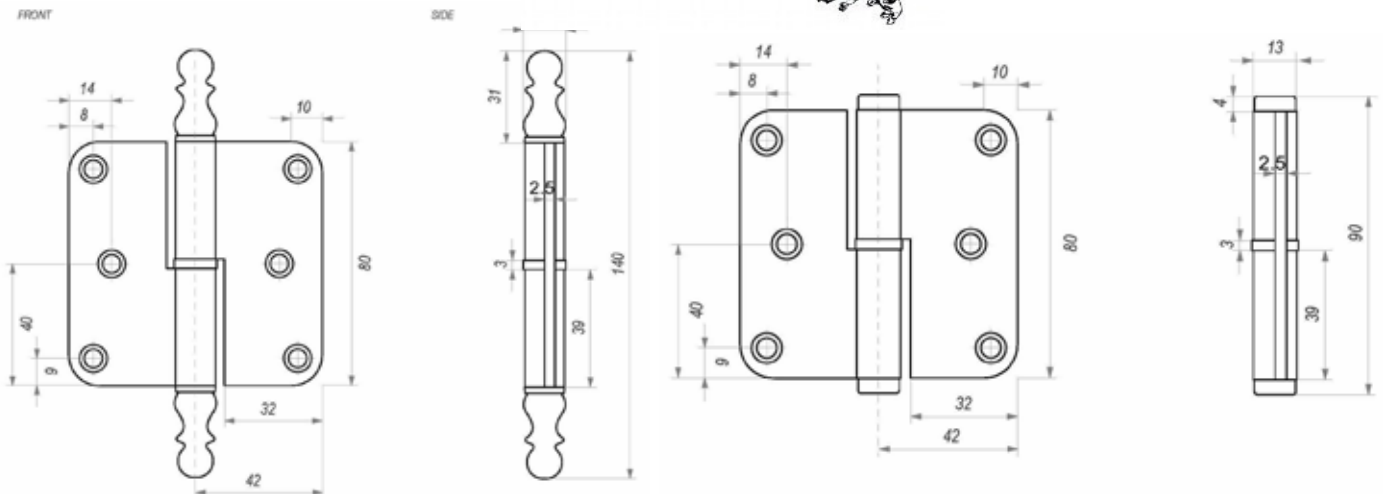

Scharnieren | Paumelles | Scharniere | Hinges

	9217	St./ Pc	PRE33 DX	80x80	FP	12,94
	9218	St./ Pc	PRE33 SX	80x80	FP	12,94
	9223	St./ Pc	PRE33 DX	80X80	VO look	15,29
	9224	St./ Pc	PRE33 SX	80X80	VO look	15,29
	13797	St./ Pc	PRE33 DX	80x80	RB look	28,70
	13798	St./ Pc	PRE33 SX	80x80	RB look	28,70

	9231	St./ Pc	PRE33BAR DX	80X80	FP	12,94
	9232	St./ Pc	PRE33BAR SX	80X80	FP	12,94
	9227	St./ Pc	PRE33BAR DX	80X80	VO look	22,93
	9228	St./ Pc	PRE33BAR SX	80X80	VO look	22,93
	14594	St./ Pc	PRE33BAR DX	80X80	RB look	28,43
	14595	St./ Pc	PRE33BAR SX	80X80	RB look	28,43

Te combineren kleuren | Couleurs compatibles | Kombinierbare Farben Farben | Matching colors

Fama	BS,NA	LB,UB	DB,OG,BLK,NIB	
Scharnier | Paumelle | Scharnier | Hinge	FP	RB look	VO look	
Voor andere mogelijkheden, zie sierhulzen (pg.312) | Voyez caches paumelles (pg.312) pour des autres possibilités Für mehrere Möglichkeiten, schauen Sie, bitte unter Zierhulsen (S.312) | For more options, see hinge covers (pg.312)				

Prijzen excl. BTW | Prix hors TVA | Preise ohne MwSt. | Prices without VAT