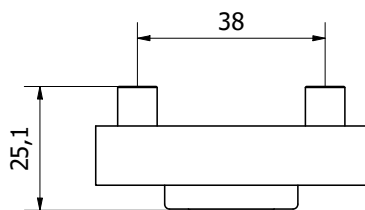

Veiligheidsbeslag | Quincaillerie de sécurité | Sicherheitsbeschläge |
Security fittings

	19102	Set	RS8-SI	Veiligheidsrozet Rosace de sécurité Security rose Sicherheitsbeschlag	OLV	162,83	
	19103	Set.	RS8-SI		OS	162,83	
	19104	Set	RS8-SI		CL	162,83	
	19105	Set	RS8-SI		CS	162,83	
	19106	Set	RS8-SI		NS	162,83	
	19107	Set	RS8-SI		NM	162,83	
	19108	Set	RS8-SI		BGO	162,83	
	19109	Set	RS8-SI		BGL	162,83	
	19110	Set	RS8-SI		RCL	203,59	
	19111	Set	RS8-SI		RCA	203,59	
	19112	Set	RS8-SI		PVD OLV	193,40	
	MET KERNTREKBEVEILIGING | AVEC PROTECTION DE CYLINDRE | WITH CYLINDER PROTECTION | MIT KERNZIEHSCHUTZ