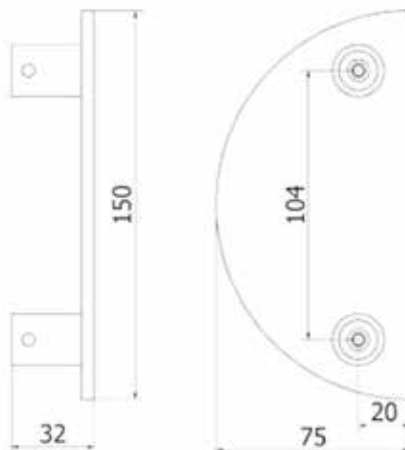

Prijzen excl. BTW | Prix hors TVA | Preise ohne MwSt. | Prices without VAT