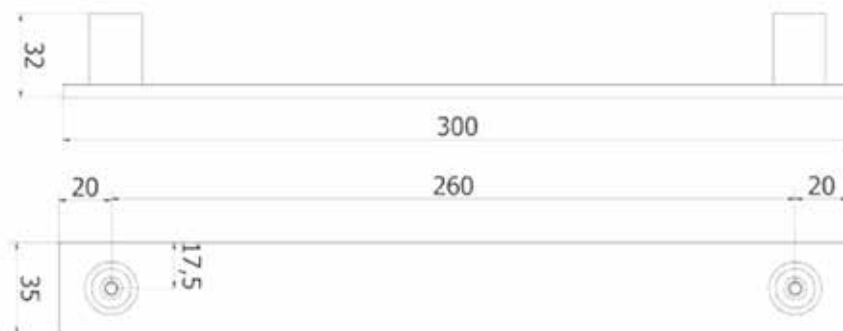

Prijzen excl. BTW | Prix hors TVA | Preise ohne MwSt. | Prices without VAT