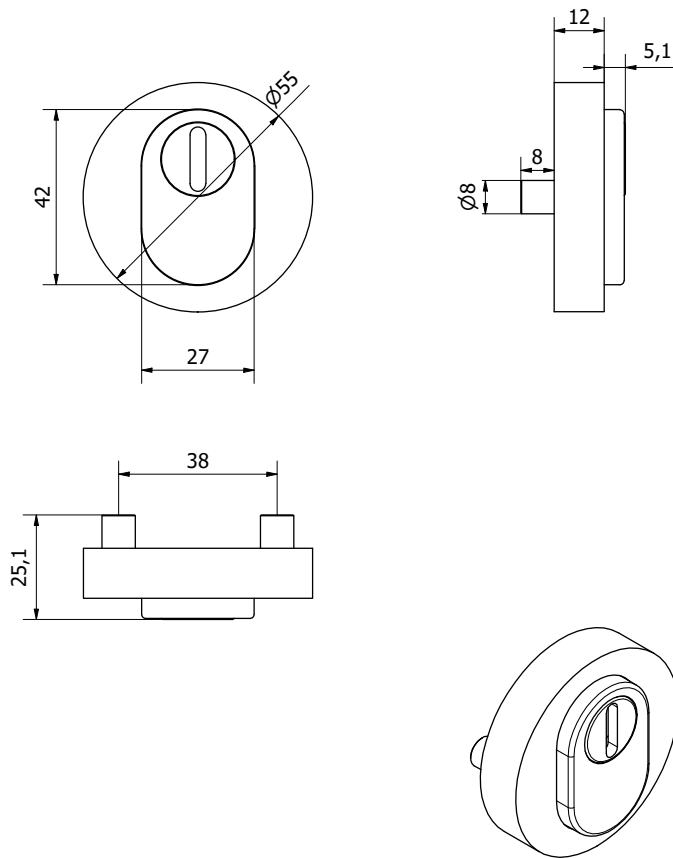

Veiligheidsbeslag | Quincaillerie de sécurité | Sicherheitsbeschläge |
Security fittings

	19102	Set	RS8-SI	Veiligheidsrozet Rosace de sécurité Security rose Sicherheitsbeschlag	OLV	162,83	
	19103	Set.	RS8-SI		OS	162,83	
	19104	Set	RS8-SI		CL	162,83	
	19105	Set	RS8-SI		CS	162,83	
	19106	Set	RS8-SI		NS	162,83	
	19107	Set	RS8-SI		NM	162,83	
	19108	Set	RS8-SI		BGO	162,83	
	19109	Set	RS8-SI		BGL	162,83	
	19110	Set	RS8-SI		RCL	203,59	
	19111	Set	RS8-SI		RCA	203,59	
	19112	Set	RS8-SI		PVD OLV	193,40	
	MET KERNTREKBEVEILIGING | AVEC PROTECTION DE CYLINDRE | WITH CYLINDER PROTECTION | MIT KERNZIEHSCHUTZ