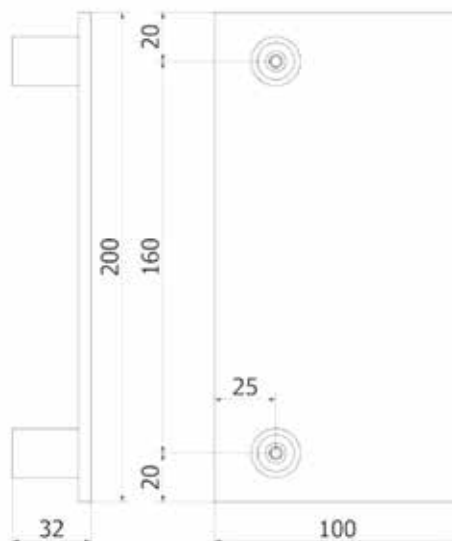

21536	St./Pc.	PM1663-200	200x100mm	OLV/OS/CL/CS/NL/NS	274,08
	21537	St./Pc.	PM1663-200	200x100mm	BO/BGO/BGL/WHITE/BLACK	292,24
	21538	St./Pc.	PM1663-200	200x100mm	COPPER/ALL PVD	310,39
	Kan ook paarsgewijs bevestigd worden (prijs x2) | Possible d'attacher par paire (prix x2) Kann auch paarweise befestigt werden (Preis x2) | Also possible as 1 paire (price x2) Glasbevestiging mogelijk | Fixation sur verre possible | Auch für Glastüren | Glassfixation possible + €23