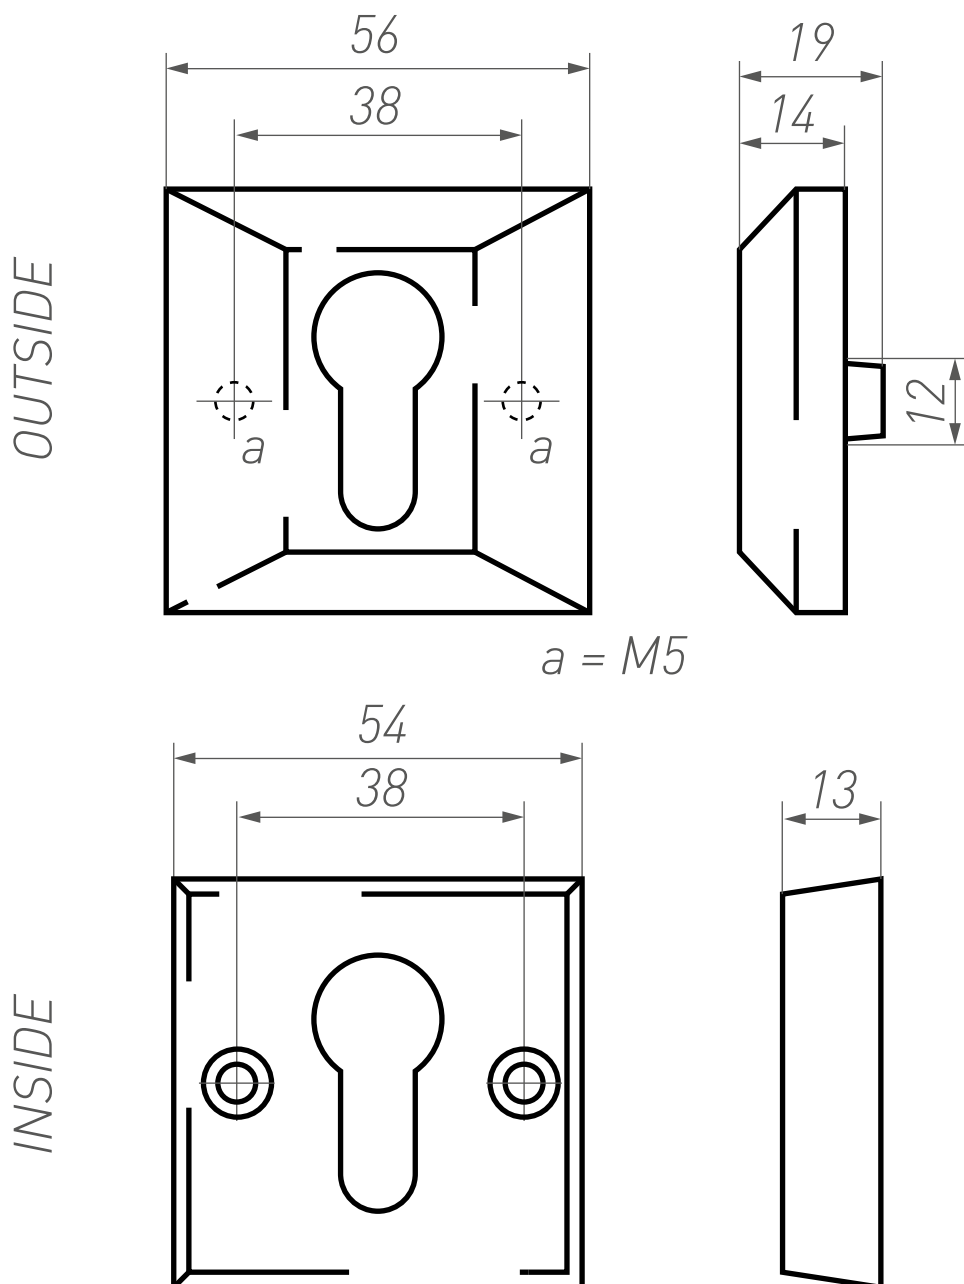

Veiligheidsbeslag | Quincaillerie de sécurité
Sicherheitsbeschläge | Security fittings

	24700	SET	BSY	R12	RUB	208,65
	24701	SET	BSY	R12	RUW	208,65
	15480	SET	BSY	R12	WB	216,27
	15481	SET	BSY	R12	AS	216,27
	15482	SET	BSY	R12	AI	216,27
	15483	SET	BSY	R12	NB	216,27
	15484	SET	BSY	R12	AZ	216,27
	15485	SET	BSY	R12	VI	216,27
	15486	SET	BSY	R12	BLK	237,89
	15487	SET	BSY	R12	OPW	237,89

Prijzen excl. BTW | Prix hors TVA | Preise ohne MwSt. | Prices without VAT