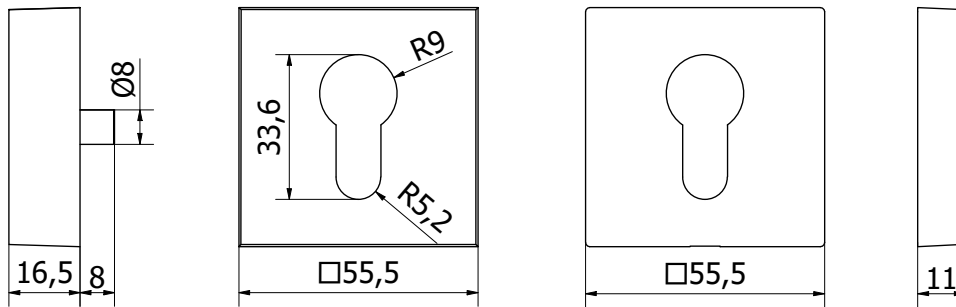

Veiligheidsbeslag | Quincaillerie de sécurité
Sicherheitsbeschläge | Security fittings

	10323	Set	MG9023	Veiligheidsrozet Rosace de sécurité Security rose Sicherheitsrosette	BS	262,19
	20430	Set	MG9023		NA	262,19
	10324	Set	MG9023		LB	225,52
	10325	Set	MG9023		DB	225,52
	10326	Set	MG9023		OG	225,52
	20428	Set	MG9023		BLK	225,52
	20429	Set	MG9023		NIB	225,52
	20431	Set	MG9023		UB	225,52

	13305	Set	MG9027	Veiligheidsrozet Rosace de sécurité Security rose Sicherheitsrosette	BS	262,19
	20434	Set	MG9027		NA	262,19
	13306	Set	MG9027		LB	225,52
	13307	Set	MG9027		DB	225,52
	13308	Set	MG9027		OG	225,52
	20432	Set	MG9027		BLK	225,52
	20433	Set	MG9027		NIB	225,52
	20435	Set	MG9027		UB	225,52