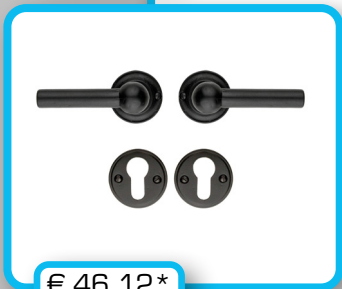

- DEURKRUK **PRO PETRA NM L+L FONT R+E CYL**
- BEQUILLE **PRO PETRA NM L+L FONT R+E CYL**
- ART. **6.435.371**
  (per paar/par paire)

€ 46,12*