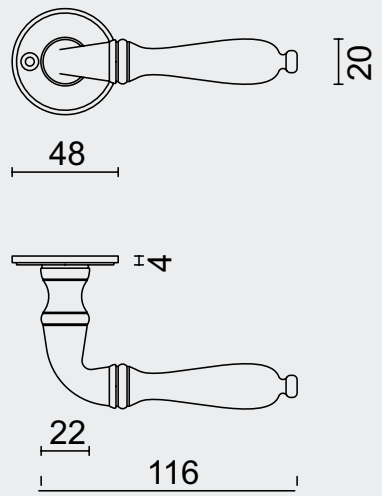

CARBON BLACK = ANTRACIET DONKER GRIJS / ANTRACITE GRIS FONCÉ

- DEURKRUK **PRO DA VINCI CARBON BLACK R+NO KEY**
- BEQUILLE **PRO DA VINCI CARBON BLACK R+NO KEY**
- ART. **6.419.323**
  (per paar/par paire)

€ 69,36*

- DEURKRUK **PRO DA VINCI CARBON BLACK R+E**
- BEQUILLE **PRO DA VINCI CARBON BLACK R+E**
- ART. **6.419.320**
  (per paar/par paire)

€ 73,00*

- DEURKRUK **PRO DA VINCI CARBON BLACK R+E CYL**
- BEQUILLE **PRO DA VINCI CARBON BLACK R+E CYL**
- ART. **6.419.321**
  (per paar/par paire)

€ 73,00*

- DEURKRUK **PRO DA VINCI CARBON BLACK R+WC**
- BEQUILLE **PRO DA VINCI CARBON BLACK R+WC**
- ART. **6.419.322**
  (per paar/par paire)

€ 109,26*

ART. **1.145.322**
€ 42,00/SET*

ART. **1.162.321**
€ 7,40/STUK-PIÈCE*

ART. **1.162.320**
€ 7,40/STUK-PIÈCE*