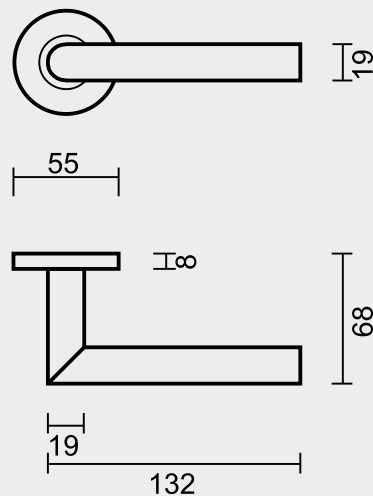

€ 59,34*

ART. **1.297.092**
 € 27,00/SET*

ART. **1.296.091**
 € 4,20/STUK-PIECE*

ART. **1.296.090**
 € 4,20/STUK-PIECE*

P. 89

PRO RVS 304
 PROFESSIONAL QUALITY LABEL

* PRIJZEN EXCL. BTW/PRIX HORS TVA

class **3** EN 1906