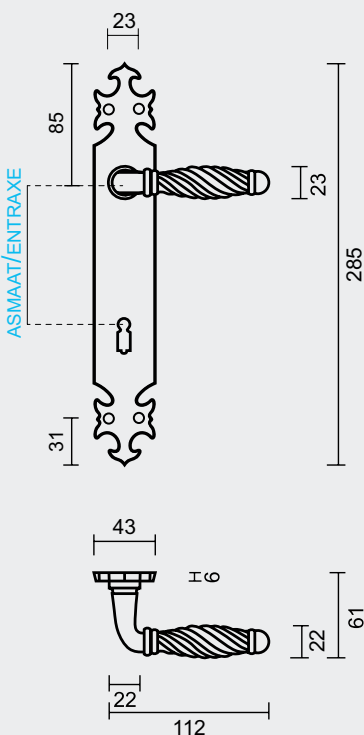

€ 37,80*

DEURKRUK **PRO NIKITA ZWART PLAAT+NO KEY**

BEGUILLE **PRO NIKITA NOIR PLAQUE+NO KEY**

ART. **6.114.093**
(per paar/par paire)

€ 37,80*

PRO FINISH
100% ITALIAN MANUFACTURE

MET WC GARNITUUR VERKRIJGBAAR OP BESTELLING, LEVERTERMIJN 4 WEKEN
SUR COMMANDE DISPONIBLE AVEC GARNITURE DE TOILETTE, DÉLAI 4 SEMAINES