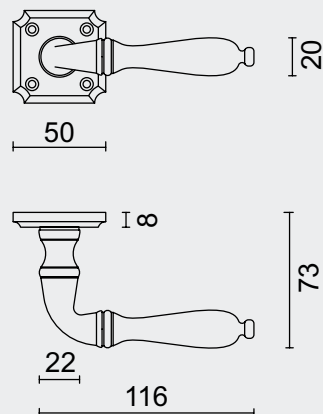

ART. **6.393.322**
(per paar/par paire)

€ 110,20*

ART. **1.146.322**
€ 42,00/SET*

ART. **1.170.321**
€ 7,98/STUK-PIÈCE*

ART. **1.170.320**
€ 7,98/STUK-PIÈCE*

CARBON BLACK = ANTRACIET DONKER GRIJS / ANTRACITE GRIS FONCÉ
PATENTVIJZEN INBEGREPEN / VIS A TRAVERS INCLU