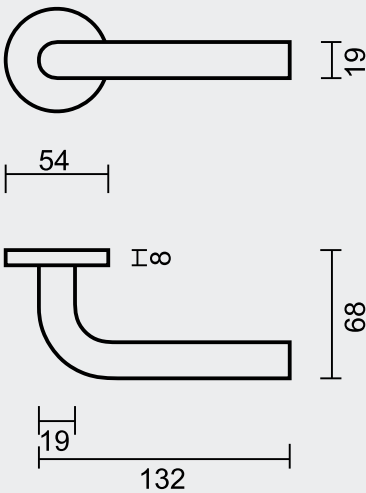

PRO RVS 304
PROFESSIONAL QUALITY LABEL

ART. **1.296.090**
€ 4,20/STUK-PIÈCE*

ART. **1.296.091**
€ 4,20/STUK-PIÈCE*

ART. **1.297.092**
€ 27,00/SET*

* PRIJZEN EXCL. BTW/PRIX HORS TVA