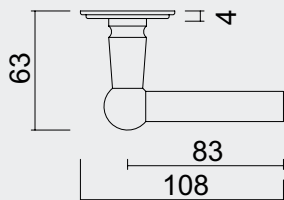

ART. **6.408.321**
(per paar/par paire)

€ 75,60*

DEURKRUK **PRO PETANA L+L CARBON BLACK R+WC**

BEQUILLE **PRO PETANA L+L CARBON BLACK R+WC**

ART. **6.408.322**
(per paar/par paire)

€ 111,72*

ART. **1.138.320**
€ 7,40/STUK-PIÈCE*