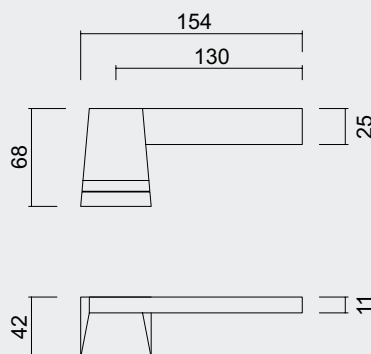

€ 129,20*

ART. **1.310.092**
 € 37,00/SET*

ART. **1.311.091**
 € 5,94/STUK-PIÈCE*

ART. **1.311.090**
 € 5,94/STUK-PIÈCE*

P. 171

P. 145

P. 37

RAL 9005: MATTE AFWERKING / FINITION MATE
PATENTVIJZEN INBEGREPEN / VIS A TRAVERS INCLU