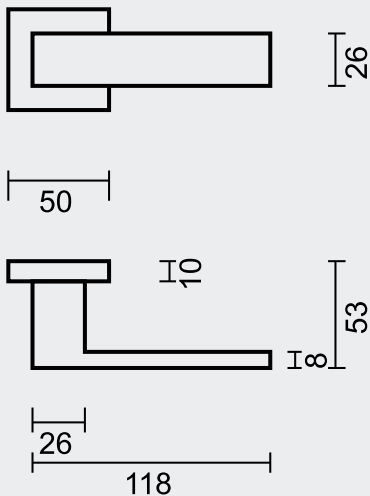

BEQUILLE **PRO CUBICA NOIR R+E CYL**

ART. **6.001.091**
(per paar/par paire)

€ 78,00*

DEURKRUUK **PRO CUBICA ZWART R+WC**

BEQUILLE **PRO CUBICA NOIR R+WC**

ART. **6.001.092**
(per paar/par paire)

€ 110,20*

ART. **1.050.090**
€ 9,40/STUK-PIÈCE*