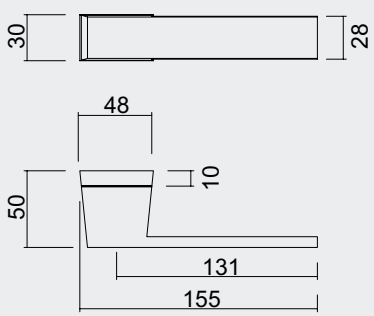

ART. **1.206.090**
€ 5,94/STUK-PIÈCE*

ART. **1.206.091**
€ 5,94/STUK-PIÈCE*

ART. **1.205.092**
€ 37,00/SET*