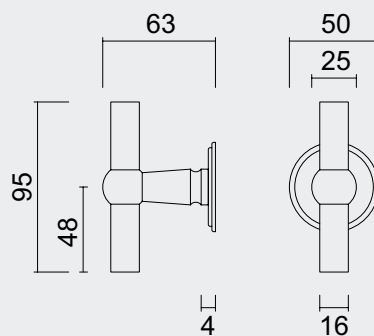

PRO FINISH
100% ITALIAN MANUFACTURE

* PRIJZEN EXCL. BTW/PRIX HORS TVA