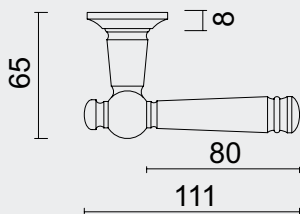

ART. **6.467.091**
(per paar/par paire)

€ 50,00*

DEURKRUK **PRO ANNA-LUCIA ZWART R+WC**

BEQUILLE **PRO ANNA-LUCIA NOIR R+WC**

ART. **6.467.092**
(per paar/par paire)

€ 81,70*

ART. **1.298.090**
€ 4,98/STUK-PIÈCE*