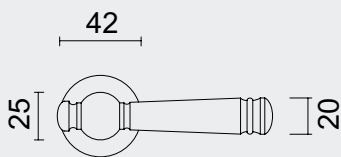

ART. **6.467.091**
(per paar/par paire)

€ 50,00*

DEURKRUK **PRO ANNA-LUCIA ZWART R+WC**

BEQUILLE **PRO ANNA-LUCIA NOIR R+WC**

ART. **6.467.092**
(per paar/par paire)

€ 81,70*

ART. **1.298.090**
€ 4,98/STUK-PIÈCE*