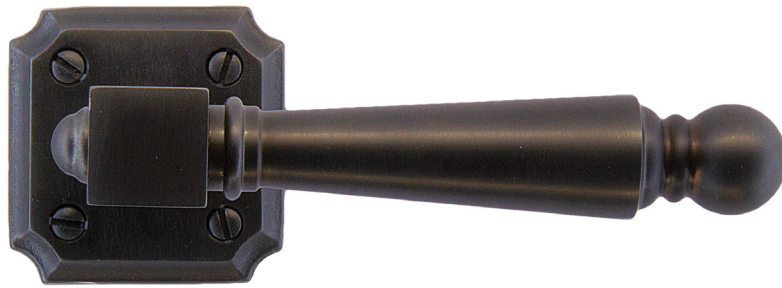

CARBON BLACK = ANTRACIET DONKER GRIJS / ANTRACITE GRIS FONCÉ