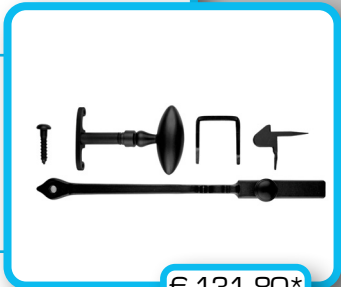

ART. **1.048.370**
€ 4,98/STUK-PIÈCE*

PRO FINISH
100% ITALIAN MANUFACTURE

3 YEARS GUARANTY

P. 380

P. 193

DEURKRUK **PRO KLINKESPEL ZWART**
BEQUILLE **PRO BATTANT AVEC BOUTON BASCULE NOIR**

ART. **6.101.090**
(per set./par set)

€ 131,80*

DEURKRUK **PRO KLINKESPEL ZWART NEUS**
BEQUILLE **PRO BATTANT AVEC BOUTON BASCULE NOIR NEZ**

ART. **6.102.090**
(per stuk/par pièce)

€ 10,52*