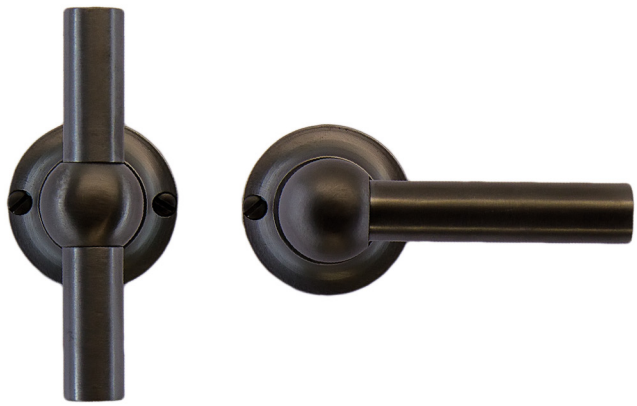

- P. 385
- P. 353
- P. 319
- P. 263
- P. 247
- P. 207
- P. 127

CARBON BLACK = ANTRACIET DONKER GRIJS / ANTRACITE GRIS FONCÉ

DEURKRUK **PRO PETRA NM T+L CARBON BLACK R+NO KEY**

BEQUILLE **PRO PETRA NM T+L CARBON BLACK R+NO KEY**

ART. **6.040.323**
(per paar/par paire)

€ 69,42*

DEURKRUK **PRO PETRA NM T+L CARBON BLACK R+E**

BEQUILLE **PRO PETRA NM T+L CARBON BLACK R+E**

ART. **6.040.320**
(per paar/par paire)

€ 73,08*

DEURKRUK **PRO PETRA NM T+L CARBON BLACK R+E CYL**

BEQUILLE **PRO PETRA NM T+L CARBON BLACK R+E CYL**

ART. **6.040.321**
(per paar/par paire)

€ 73,08*

DEURKRUK **PRO PETRA NM T+L CARBON BLACK R+WC**

BEQUILLE **PRO PETRA NM T+L CARBON BLACK R+WC**

ART. **6.040.322**
(per paar/par paire)

€ 109,32*