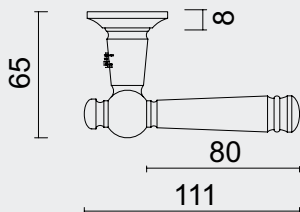

ART. **1.298.320**
€ 7,40/STUK-PIÈCE*

ART. **1.298.321**
€ 7,40/STUK-PIÈCE*

ART. **1.299.322**
€ 42,00/SET*