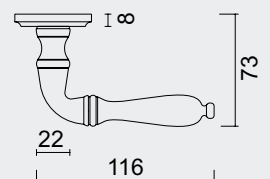

MET WC GARNITUUR VERKRIJGBAAR OP BESTELLING, LEVERTERMIJN 4 WEKEN
SUR COMMANDE DISPONIBLE AVEC GARNITURE DE TOILETTE, DÉLAI 4 SEMAINES

ART. **6.521.092** - €98,08/PAAR-PAIRE*

PRO FINISH
100% ITALIAN MANUFACTURE