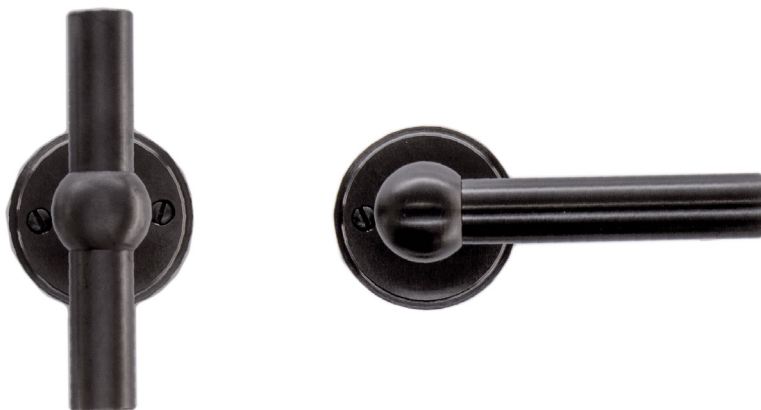

CARBON BLACK = ANTRACIET DONKER GRIJS / ANTRACITE GRIS FONCÉ

- DEURKRUK **PRO PETANA T+L CARBON BLACK R+NO KEY**
- BEQUILLE **PRO PETANA T+L CARBON BLACK R+NO KEY**
- ART. **6.522.323**
  (per paar/par paire)

€ 71,82*

- DEURKRUK **PRO PETANA T+L CARBON BLACK R+E**
- BEQUILLE **PRO PETANA T+L CARBON BLACK R+E**
- ART. **6.522.320**
  (per paar/par paire)

€ 75,60*

- DEURKRUK **PRO PETANA T+L CARBON BLACK R+E CYL**
- BEQUILLE **PRO PETANA T+L CARBON BLACK R+E CYL**
- ART. **6.522.321**
  (per paar/par paire)

€ 75,60*

- DEURKRUK **PRO PETANA T+L CARBON BLACK R+WC**
- BEQUILLE **PRO PETANA T+L CARBON BLACK R+WC**
- ART. **6.522.322**
  (per paar/par paire)

€ 111,72*

ART. **1.136.322**
€ 42,00/SET*

ART. **1.138.321**
€ 7,40/STUK-PIÈCE*

ART. **1.138.320**
€ 7,40/STUK-PIÈCE*