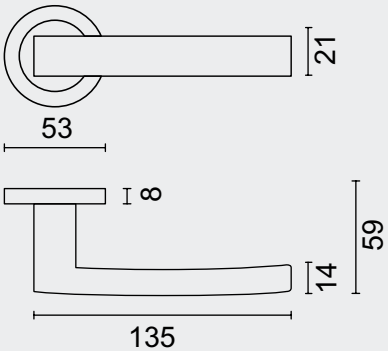

ART. **1.005.090**
€ 3,80/STUK-PIÈCE*

ART. **1.005.091**
€ 3,80/STUK-PIÈCE*

ART. **1.022.092**
€ 26,40/SET*

PRO RVS 304
PROFESSIONAL QUALITY LABEL

* PRIJZEN EXCL. BTW/PRIX HORS TVA