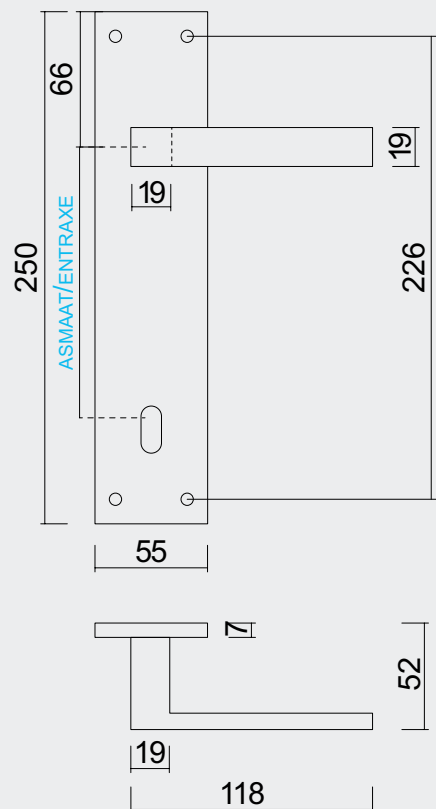

PRO RVS 304
PROFESSIONAL QUALITY LABEL