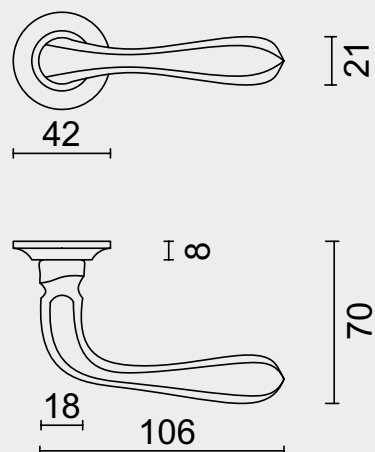

ART. **6.409.322**
(per paar/par paire)

€ 106,72*

ART. **1.144.322**
€ 42,00/SET*

ART. **1.168.321**
€ 7,40/STUK-PIÈCE*

ART. **1.168.320**
€ 7,40/STUK-PIÈCE*

CARBON BLACK = ANTRACIET DONKER GRIJS / ANTRACITE GRIS FONCÉ