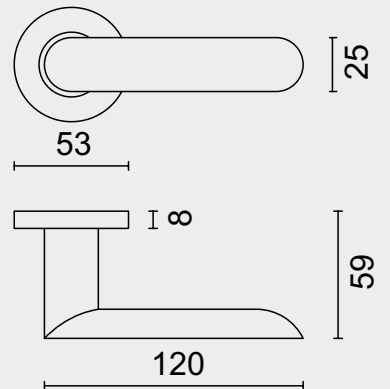

€ 57,50*

ART. **1.022.092**
€ 26,40/SET*

ART. **1.005.091**
€ 3,80/STUK-PIÈCE*

ART. **1.005.090**
€ 3,80/STUK-PIÈCE*

P. 54

PRO RVS 304
 PROFESSIONAL QUALITY LABEL

MATTE AFWERKING / FINITION MATE
PATENTVIJZEN INBEGREPEN / VIS A TRAVERS INCLU