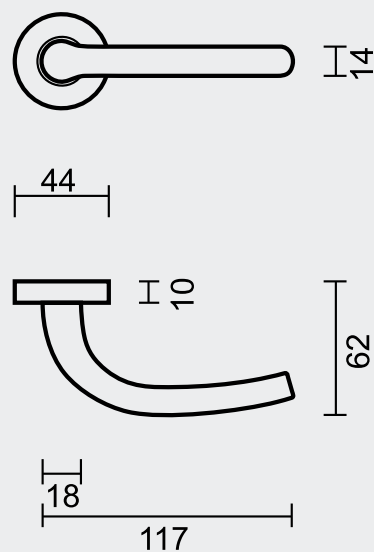

PRO FINISH
100% ITALIAN MANUFACTURE

* PRIJZEN EXCL. BTW/PRIX HORS TVA