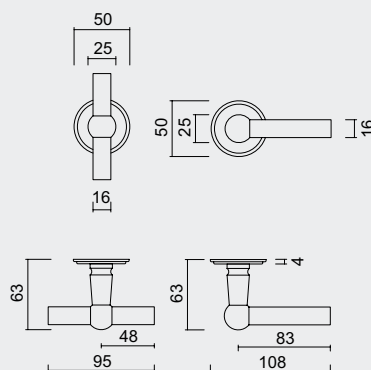

CARBON BLACK = ANTRACIET DONKER GRIJS / ANTRACITE GRIS FONCÉ

- DEURKRUK **PRO PETANA T+L CARBON BLACK R+NO KEY**
- BEQUILLE **PRO PETANA T+L CARBON BLACK R+NO KEY**
- ART. **6.522.323**
  (per paar/par paire)

€ 71,82*

- DEURKRUK **PRO PETANA T+L CARBON BLACK R+E**
- BEQUILLE **PRO PETANA T+L CARBON BLACK R+E**
- ART. **6.522.320**
  (per paar/par paire)

€ 75,60*

- DEURKRUK **PRO PETANA T+L CARBON BLACK R+E CYL**
- BEQUILLE **PRO PETANA T+L CARBON BLACK R+E CYL**
- ART. **6.522.321**
  (per paar/par paire)

€ 75,60*

- DEURKRUK **PRO PETANA T+L CARBON BLACK R+WC**
- BEQUILLE **PRO PETANA T+L CARBON BLACK R+WC**
- ART. **6.522.322**
  (per paar/par paire)

€ 111,72*

ART. **1.136.322**
€ 42,00/SET*

ART. **1.138.321**
€ 7,40/STUK-PIÈCE*

ART. **1.138.320**
€ 7,40/STUK-PIÈCE*