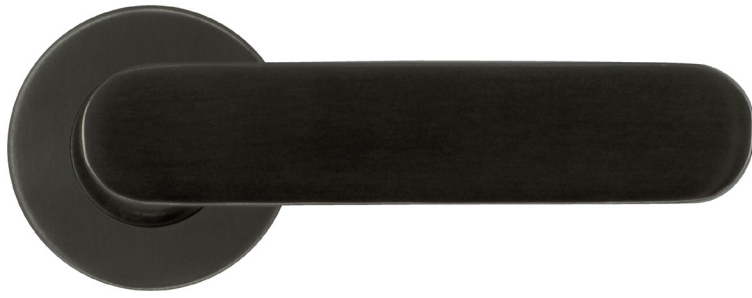

MATTE AFWERKING / FINITION MATE
PATENTVIJZEN INBEGREPEN / VIS A TRAVERS INCLU

- DEURKRUK **PRO SPACE ZWART R+NO KEY**
- BEQUILLE **PRO SPACE NOIR R+NO KEY**
- ART. **6.441.093**
  (per paar/par paire)

€ 32,42*

- DEURKRUK **PRO SPACE ZWART R+E**
- BEQUILLE **PRO SPACE NOIR R+E**
- ART. **6.441.090**
  (per paar/par paire)

€ 34,12*

- DEURKRUK **PRO SPACE ZWART R+E CYL**
- BEQUILLE **PRO SPACE NOIR R+E CYL**
- ART. **6.441.091**
  (per paar/par paire)

€ 34,12*

- DEURKRUK **PRO SPACE ZWART R+WC**
- BEQUILLE **PRO SPACE NOIR R+WC**
- ART. **6.441.092**
  (per paar/par paire)

€ 57,50*

ART. **1.022.092**
€ 26,40/SET*

ART. **1.005.091**
€ 3,80/STUK-PIÈCE*

ART. **1.005.090**
€ 3,80/STUK-PIÈCE*

P. 54