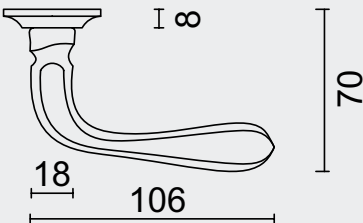

ART. **6.409.091**
(per paar/par paire)

€ 49,00*

DEURKRUK **PRO GRETANA ZWART R+WC**

BEQUILLE **PRO GRETANA NOIR R+WC**

ART. **6.409.092**
(per paar/par paire)

€ 80,76*

ART. **1.168.090**
€ 4,98/STUK-PIÈCE*