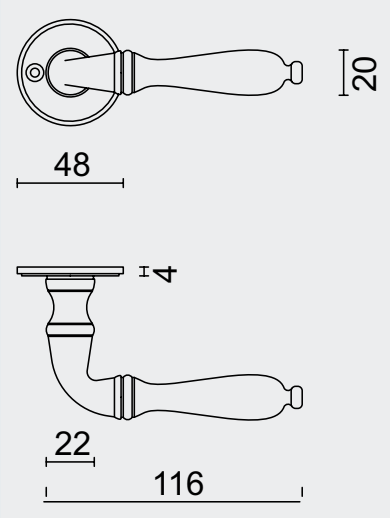

PRO FINISH
100% ITALIAN MANUFACTURE

* PRIJZEN EXCL. BTW/PRIX HORS TVA