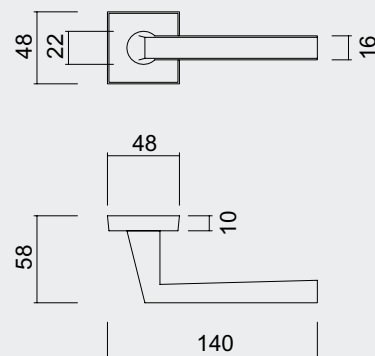

PRO FINISH
100% ITALIAN MANUFACTURE

* PRIJZEN EXCL. BTW/PRIX HORS TVA