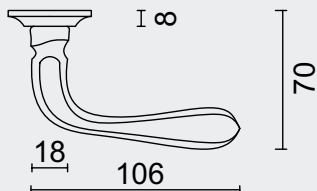

PRO FINISH
100% ITALIAN MANUFACTURE

ART. **1.168.370**
€ 4,98/STUK-PIÈCE*

ART. **1.168.371**
€ 4,98/STUK-PIÈCE*

ART. **1.144.372**
€ 36,00/SET*

* PRIJZEN EXCL. BTW/PRIX HORS TVA