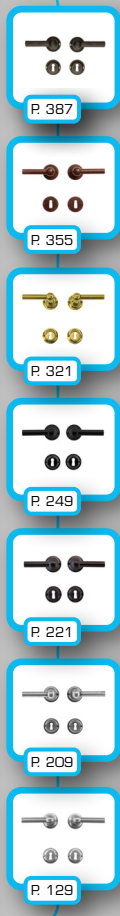

* PRIJZEN EXCL. BTW/PRIX HORS TVA

FONT = ZWART MET RELIEF / NOIR AVEC RELIEF

- DEURKRUK **PRO PETRA NM L+L FONT R+NO KEY**
- BEQUILLE **PRO PETRA NM L+L FONT R+NO KEY**
- ART. **6.435.373**
(per paar/par paire)