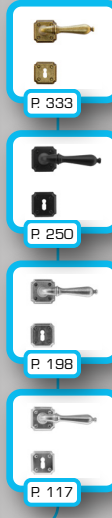

CARBON BLACK = ANTRACIET DONKER GRIJS / ANTRACITE GRIS FONCÉ

DEURKRUK **PRO LISA CARBON BLACK R+NO KEY**

BEQUILLE **PRO LISA CARBON BLACK R+NO KEY**

ART. **6.393.323**
(per paar/par paire)

€ 70,30*

DEURKRUK **PRO LISA CARBON BLACK R+E**

BEQUILLE **PRO LISA CARBON BLACK R+E**

ART. **6.393.320**
(per paar/par paire)

€ 74,00*

DEURKRUK **PRO LISA CARBON BLACK R+E CYL**

BEQUILLE **PRO LISA CARBON BLACK R+E CYL**

ART. **6.393.321**
(per paar/par paire)

€ 74,00*

DEURKRUK **PRO LISA CARBON BLACK R+WC**

BEQUILLE **PRO LISA CARBON BLACK R+WC**

ART. **6.393.322**
(per paar/par paire)

€ 110,20*

ART. **1.146.322**
€ 42,00/SET*

ART. **1.170.321**
€ 7,98/STUK-PIÈCE*

ART. **1.170.320**
€ 7,98/STUK-PIÈCE*