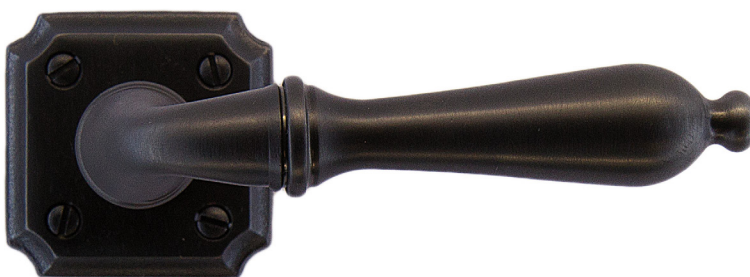

CARBON BLACK = ANTRACIET DONKER GRIJS / ANTRACITE GRIS FONCÉ

DEURKRUK **PRO LISA CARBON BLACK R+NO KEY**

BEQUILLE **PRO LISA CARBON BLACK R+NO KEY**

ART. **6.393.323**
(per paar/par paire)

€ 70,30*

DEURKRUK **PRO LISA CARBON BLACK R+E**

BEQUILLE **PRO LISA CARBON BLACK R+E**

ART. **6.393.320**
(per paar/par paire)

€ 74,00*

DEURKRUK **PRO LISA CARBON BLACK R+E CYL**

BEQUILLE **PRO LISA CARBON BLACK R+E CYL**

ART. **6.393.321**
(per paar/par paire)

€ 74,00*

DEURKRUK **PRO LISA CARBON BLACK R+WC**

BEQUILLE **PRO LISA CARBON BLACK R+WC**

ART. **6.393.322**
(per paar/par paire)

€ 110,20*

ART. **1.146.322**
€ 42,00/SET*

ART. **1.170.321**
€ 7,98/STUK-PIÈCE*

ART. **1.170.320**
€ 7,98/STUK-PIÈCE*