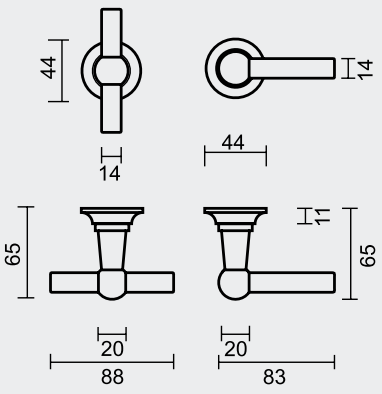

ART. **1.048.320**
€ 7,40/STUK-PIÈCE*

ART. **1.048.321**
€ 7,40/STUK-PIÈCE*

ART. **1.077.322**
€ 42,00/SET*

* PRIJZEN EXCL. BTW/PRIX HORS TVA