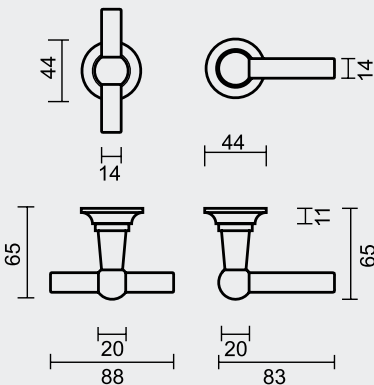

€ 46,12*

DEURKRUK **PRO PETRA NM T+L ZWART R+WC**

BEQUILLE **PRO PETRA NM T+L NOIR R+WC**

ART. **6.040.092**
(per paar/par paire)

€ 78,02*

ART. **1.048.090**
€ 4,98/STUK-PIÈCE*

ART. **1.048.091**
€ 4,98/STUK-PIÈCE*