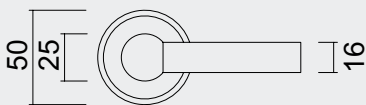

ART. **6.408.321**
(per paar/par paire)

€ 75,60*

DEURKRUK **PRO PETANA L+L CARBON BLACK R+WC**

BEQUILLE **PRO PETANA L+L CARBON BLACK R+WC**

ART. **6.408.322**
(per paar/par paire)

€ 111,72*

ART. **1.138.320**
€ 7,40/STUK-PIÈCE*