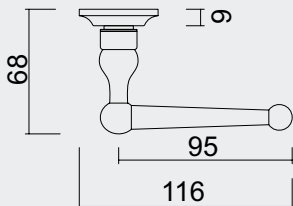

BEQUILLE **PRO GIGI FONT R+E CYL**

ART. **6.524.371**
(per paar/par paire)

€ 47,38*

DEURKRUK **PRO GIGI FONT R+WC**

BEQUILLE **PRO GIGI FONT R+WC**

ART. **6.524.372**
(per paar/par paire)

€ 79,22*

* PRIJZEN EXCL. BTW/PRIX HORS TVA