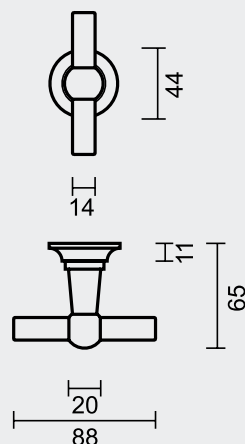

FONT = ZWART MET RELIEF / NOIR AVEC RELIEF

- DEURKRUK **PRO PETRA NM T+T FONT R+NO KEY**
- BEQUILLE **PRO PETRA NM T+T FONT R+NO KEY**
- ART. **6.437.373**
  (per paar/par paire)

€ 43,82*

- DEURKRUK **PRO PETRA NM T+T FONT R+E**
- BEQUILLE **PRO PETRA NM T+T FONT R+E**
- ART. **6.437.370**
  (per paar/par paire)

€ 46,12*

- DEURKRUK **PRO PETRA NM T+T FONT R+E CYL**
- BEQUILLE **PRO PETRA NM T+T FONT R+E CYL**
- ART. **6.437.371**
  (per paar/par paire)

€ 46,12*

- DEURKRUK **PRO PETRA NM T+T FONT R+WC**
- BEQUILLE **PRO PETRA NM T+T FONT R+WC**
- ART. **6.437.372**
  (per paar/par paire)

€ 78,02*

ART. **1.077.372**
€ 36,00/SET*

ART. **1.048.371**
€ 4,98/STUK-PIÈCE*

ART. **1.048.370**
€ 4,98/STUK-PIÈCE*

P. 386

P. 354

P. 320

P. 248

P. 220

P. 208

P. 128