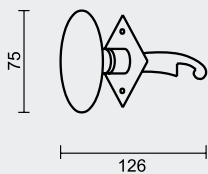

€ 131,80*

DEURKRUK **PRO KLINKESPEL ZWART NEUS**
BEQUILLE **PRO BATTANT AVEC BOUTON BASCULE NOIR NEZ**

ART. **6.102.090**
(per stuk/par pièce)

€ 10,52*