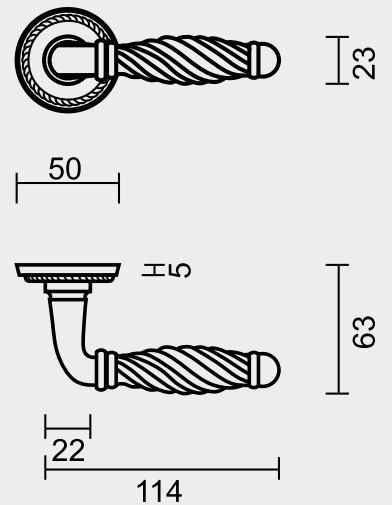

€ 34,00*

- DEURKRUUK **PRO NIKITA ZWART R+WC**
- BEQUILLE **PRO NIKITA NOIR R+WC**
- ART. **6.113.092**
(per paar/par paire)

€ 57,00*

ART. **1.073.092**
€ 26,00/SET*

ART. **1.042.091**
€ 3,98/STUK-PIÈCE*

ART. **1.042.090**
€ 3,98/STUK-PIÈCE*