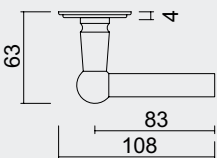

€ 52,60*

DEURKRUK **PRO PETANA L+L ZWART R+WC**

BEQUILLE **PRO PETANA L+L NOIR R+WC**

ART. **6.408.092**
(per paar/par paire)

€ 84,18*

PRO FINISH
100% ITALIAN MANUFACTURE

ART. **1.138.090**
€ 4,98/STUK-PIÈCE*