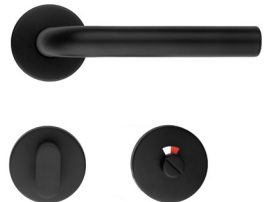

BEQUILLE **PRO L SHAPE 19MM CLASS 3 NOIR R+E CYL**

ART. **6.550.091**
 (per paar/par paire)

€ 35,48*

DEURKRUK **PRO L SHAPE 19MM CLASS 3 ZWART R+WC**

BEQUILLE **PRO L SHAPE 19MM CLASS 3 NOIR R+WC**

ART. **6.550.092**
 (per paar/par paire)