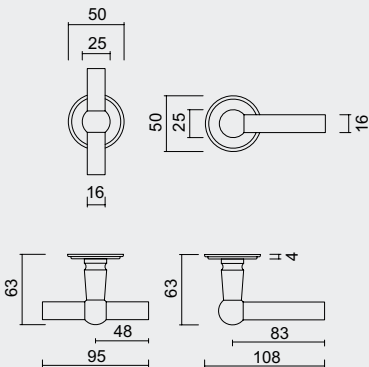

€ 52,60*

DEURKRUK **PRO PETANA T+L ZWART R+WC**

BEQUILLE **PRO PETANA T+L NOIR R+WC**

ART. **6.522.092**
(per paar/par paire)

€ 84,18*

PRO FINISH
100% ITALIAN MANUFACTURE

ART. **1.138.090**
€ 4,98/STUK-PIÈCE*