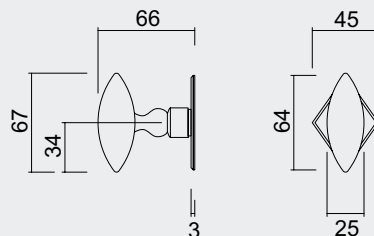

FONT = ZWART MET RELIEF / NOIR AVEC RELIEF

- DEURKRUUK **PRO OLINA FONT RUIT R+NO KEY**
- BEQUILLE **PRO OLINA FONT LOSANGE R+NO KEY**
- ART. **6.525.373**
  (per paar/par paire)

€ 49,92*

- DEURKRUUK **PRO OLINA FONT RUIT R+E**
- BEQUILLE **PRO OLINA FONT LOSANGE R+E**
- ART. **6.525.370**
  (per paar/par paire)

€ 52,54*

- DEURKRUUK **PRO OLINA FONT RUIT R+E CYL**
- BEQUILLE **PRO OLINA FONT LOSANGE R+E CYL**
- ART. **6.525.371**
  (per paar/par paire)

€ 52,54*

- DEURKRUUK **PRO OLINA FONT RUIT R+WC**
- BEQUILLE **PRO OLINA FONT LOSANGE R+WC**
- ART. **6.525.372**
  (per paar/par paire)

€ 84,12*

ART. **1.142.372**
€ 36,00/SET*

ART. **1.171.371**
€ 5,40/STUK-PIÈCE*

ART. **1.171.370**
€ 5,40/STUK-PIÈCE*

P. 361

P. 177