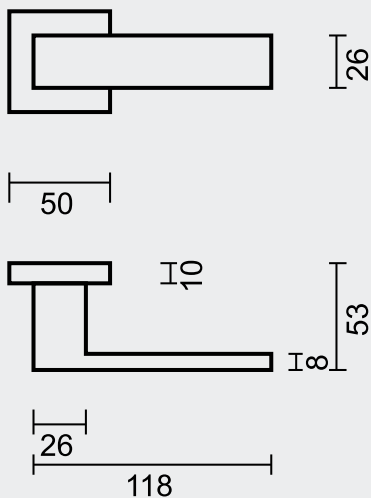

ART. **6.001.321**
(per paar/par paire)

€ 116,00*

DEURKRUK **PRO CUBICA CARBON BLACK R+WC**

BEQUILLE **PRO CUBICA CARBON BLACK R+WC**

ART. **6.001.322**
(per paar/par paire)

€ 153,90*

ART. **1.050.320**
€ 12,60/STUK-PIÈCE*