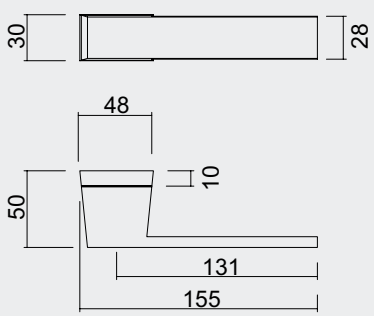

ART. **6.492.321**
(per paar/par paire)

€ 103,20*

DEURKRUK **PRO X-TREME CARBON BLACK R+WC**

BEQUILLE **PRO X-TREME CARBON BLACK R+WC**

ART. **6.492.322**
(per paar/par paire)

€ 139,84*

ART. **1.206.320**
€ 8,60/STUK-PIÈCE*