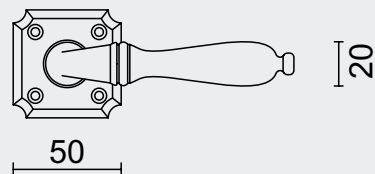

RAL 9005: MATTE AFWERKING / FINITION MATE

DEURKRUK **PRO LISA ZWART R+NO KEY**

BEQUILLE **PRO LISA NOIR R+NO KEY**

ART. **6.393.093**
(per paar/par paire)

€ 49,98*

DEURKRUK **PRO LISA ZWART R+E**

BEQUILLE **PRO LISA NOIR R+E**

ART. **6.393.090**
(per paar/par paire)

€ 52,60*

DEURKRUK **PRO LISA ZWART R+E CYL**

BEQUILLE **PRO LISA NOIR R+E CYL**

ART. **6.393.091**
(per paar/par paire)

€ 52,60*

DEURKRUK **PRO LISA ZWART R+WC**

BEQUILLE **PRO LISA NOIR R+WC**

ART. **6.393.092**
(per paar/par paire)

€ 86,08*

ART. **1.146.092**
€ 38,00/SET*

ART. **1.170.091**
€ 5,60/STUK-PIÈCE*

ART. **1.170.090**
€ 5,60/STUK-PIÈCE*

P. 333

P. 214

P. 198

P. 117