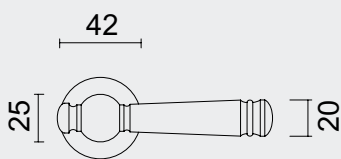

ART. **1.298.320**
€ 7,40/STUK-PIÈCE*

ART. **1.298.321**
€ 7,40/STUK-PIÈCE*

ART. **1.299.322**
€ 42,00/SET*