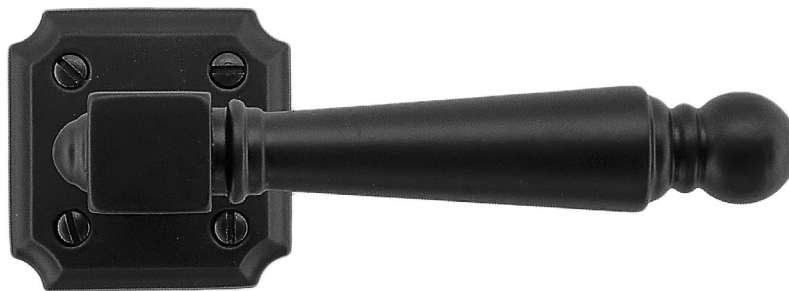

RAL 9005: MATTE AFWERKING / FINITION MATE

P. 331

P. 223

P. 197

P. 119

DEURKRUK **PRO RUBENS ZWART R+NO KEY**

BEQUILLE **PRO RUBENS NOIR R+NO KEY**

ART. **6.410.093**
(per paar/par paire)

€ 52,26*

DEURKRUK **PRO RUBENS ZWART R+E**

BEQUILLE **PRO RUBENS NOIR R+E**

ART. **6.410.090**
(per paar/par paire)

€ 55,00*

DEURKRUK **PRO RUBENS ZWART R+E CYL**

BEQUILLE **PRO RUBENS NOIR R+E CYL**

ART. **6.410.091**
(per paar/par paire)

€ 55,00*

DEURKRUK **PRO RUBENS ZWART R+WC**

BEQUILLE **PRO RUBENS NOIR R+WC**

ART. **6.410.092**
(per paar/par paire)

€ 86,46*

50

100

64

20

122

PRO FINISH
100% ITALIAN MANUFACTURE

ART. **1.137.090**
€ 5,60/STUK-PIÈCE*

ART. **1.137.091**
€ 5,60/STUK-PIÈCE*

ART. **1.134.092**
€ 38,00/SET*