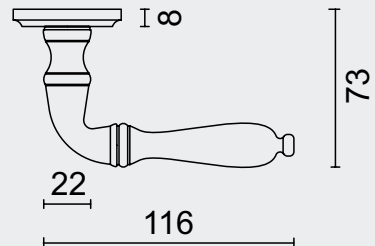

RAL 9005: MATTE AFWERKING / FINITION MATE

DEURKRUK **PRO LISA ZWART R+NO KEY**

BEQUILLE **PRO LISA NOIR R+NO KEY**

ART. **6.393.093**
(per paar/par paire)

€ 49,98*

DEURKRUK **PRO LISA ZWART R+E**

BEQUILLE **PRO LISA NOIR R+E**

ART. **6.393.090**
(per paar/par paire)

€ 52,60*

DEURKRUK **PRO LISA ZWART R+E CYL**

BEQUILLE **PRO LISA NOIR R+E CYL**

ART. **6.393.091**
(per paar/par paire)

€ 52,60*

DEURKRUK **PRO LISA ZWART R+WC**

BEQUILLE **PRO LISA NOIR R+WC**

ART. **6.393.092**
(per paar/par paire)

€ 86,08*

ART. **1.146.092**
€ 38,00/SET*

ART. **1.170.091**
€ 5,60/STUK-PIÈCE*

ART. **1.170.090**
€ 5,60/STUK-PIÈCE*

P. 333

P. 214

P. 198

P. 117