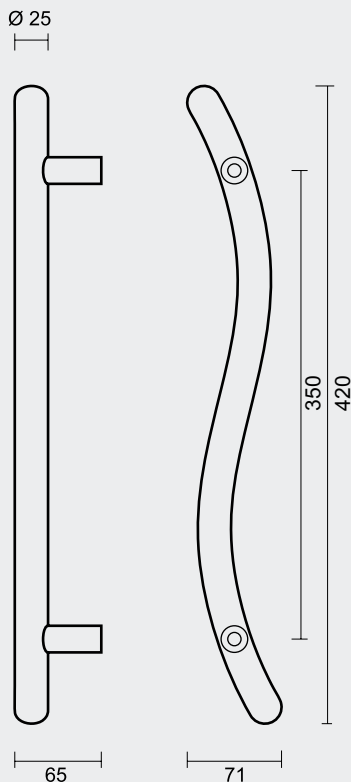

- TREKKER **S 25/350/420 INOX PLUS BLINDE MONTAGE**
- TIRANT **S 25/350/420 INOX PLUS MONTAGE AVEUGLE**
- ART. **3.146.003**
  (per stuk/par pièce)