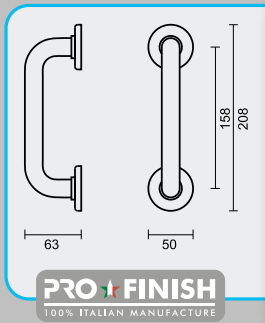

TIGE M10

ART. **3.468.107**  
 (per paar/par paire)

€ 138,40\*

RAL 9005 - MATTE AFWERKING / FINITION MATE

€ 59,98\*

TREKKER **1700S ZWART**TIRANT **1700S NOIR**ART. **3.171.090**  
(per stuk/par pièce)
 TIGE M8
BLINDE BEVESTIGING OF IN PAREN NIET MOGELIJK /  
MONTAGE AVEUGLE OU EN PAIRES PAS POSSIBLE