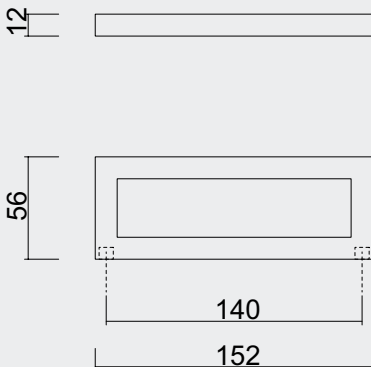

P. 511

P. 433

 TIGE M8

MATTE AFWERKING/FINITION MATE

€ 57,00\*

- TREKKER **QUBE ZWART**
- TIRANT **QUBE NOIR**
- ART. **3.540.090**  
(per stuk/par pièce)

- GEEN BLINDE MONTAGE MOGELIJK
- FIXATION AVEUGLE PAS POSSIBLE