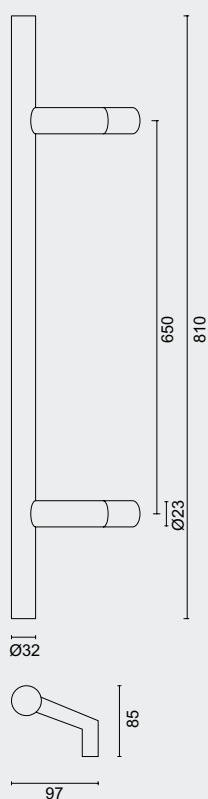

€ 104,80*

- TREKKER **STCOT 32/650/810 INOX PLUS BLINDE MONTAGE**
- TIRANT **STCOT 32/650/810 INOX PLUS MONTAGE AVEUGLE**
- ART. **3.505.003**
  (per stuk/par pièce)

€ 197,60*

- TREKKER **STCOT 32/650/810 INOX PLUS PAAR VOOR GLAS**
- TIRANT **STCOT 32/650/810 INOX PLUS PAIRE PORTE SECURITÉ**
- ART. **3.505.006**
  (per paar/par paire)

Ø 13

€ 199,60*

- TREKKER **STCOT 32/650/810 INOX PLUS PAAR DEURD.>3CM**
- TIRANT **STCOT 32/650/810 INOX PLUS PAIRE PORTE EP.>3CM**
- ART. **3.505.007**
  (per paar/par paire)

TIGE M10