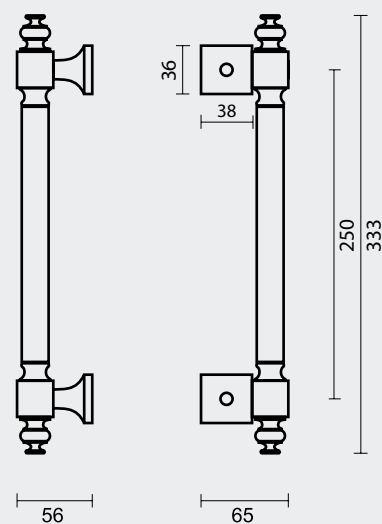

P. 539

P. 533

P. 532

P. 509

P. 479

€ 59,98*

TREKKER **40 OLD SILVER**

TIRANT **40 OLD SILVER**

ART. **3.169.300**

(per stuk/par pièce)

GEEN BLINDE MONTAGE MOGELIJK

FIXATION AVEUGLE PAS POSSIBLE

NIET VERKRIJGBAAR IN PAAR/PAS DISPONIBLE EN PAIRE