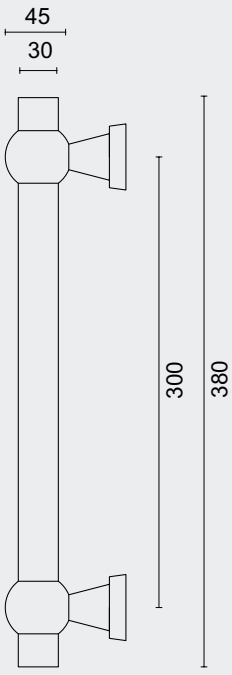

TIRANT **RUBENS INOX LOOK PAIRE PORTE EPAISSEUR>3CM**

 TIGE M10

ART. **3.417.007**  
(per paar/par paire)

(DE PAREN HEBBEN GEEN ROZASSEN/  
LES PAIRES N'ONT PAS DE ROSACES)

€ 150,00\*

- TREKKER **PETRA ROYAL INOX LOOK**
- TIRANT **PETRA ROYAL INOX LOOK**
- ART. **3.450.000**  
(per stuk/par pièce)