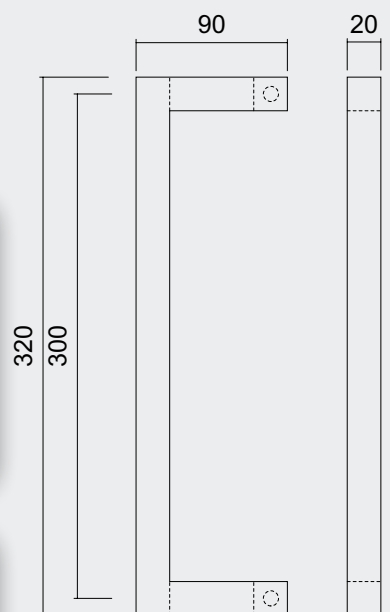

PRO RVS 304
PROFESSIONAL QUALITY LABEL