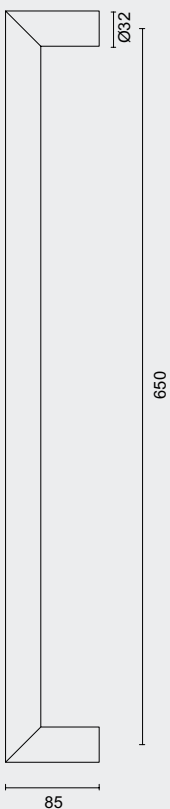

€ 105,00*

- TREKKER **UGG 32/650 INOX PLUS BLINDE MONTAGE**
- TIRANT **UGG 32/650 INOX PLUS MONTAGE AVEUGLE**
- ART. **3.144.003**
  (per stuk/par pièce)

€ 198,00*

- TREKKER **UGG 32/650 INOX PLUS PAAR VOOR GLAS**
- TIRANT **UGG 32/650 INOX PLUS PAIRE PORTE SECURITÉ**
- ART. **3.144.006**
  (per paar/par paire)

Ø 13

€ 200,00*

- TREKKER **UGG 32/650 INOX PLUS PAAR DEURDIKTE > 3CM**
- TIRANT **UGG 32/650 INOX PLUS PAIRE PORTE EPAIS. > 3CM**
- ART. **3.144.007**
  (per paar/par paire)

TIGE M10

PRO RVS 304
PROFESSIONAL QUALITY LABEL