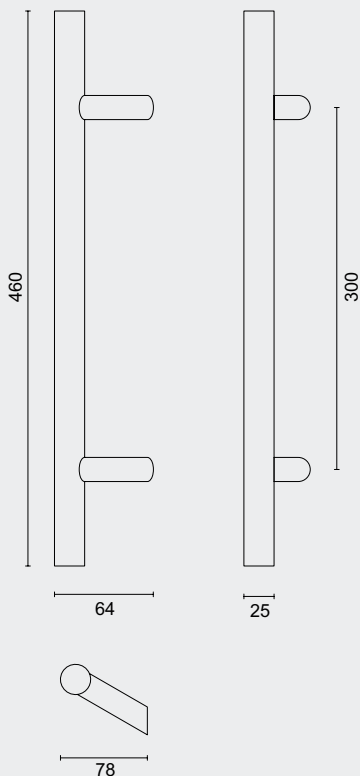

TIRANT **U 25/600 INOX PLUS PAIRE PORTE EPAISSEUR>3CM**

 TIGER M10

ART. **3.142.007**  
(per paar/par paire)

€ 116,00\*

**PRO RVS 304**  
PROFESSIONAL QUALITY LABEL

 TIGE M10

€ 49,94\*

- TREKKER **ST 25/300/460 INOX PLUS**
- TIRANT **ST 25/300/460 INOX PLUS**
- ART. **3.139.000**  
(per stuk/par pièce)