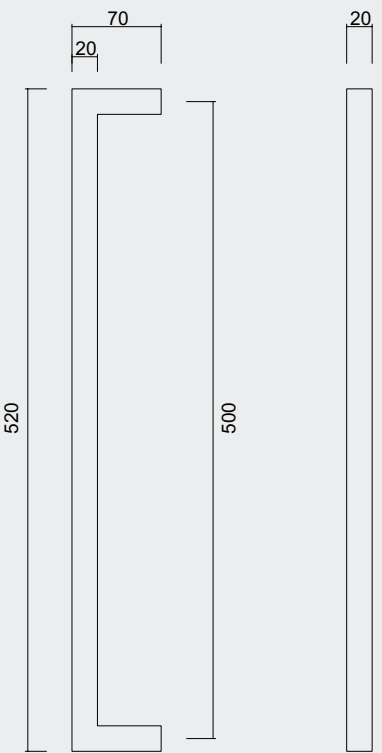

TIRANT **CUBICA 20/300 NOIR PAIRE PORTE EPAISSEUR>3CM**

TIGE M10

ART. **3.542.097**  
(per paar/par paire)

€ 116,00\*

€ 63,26\*

- TREKKER **CUBICA 20/500 ZWART**
- TIRANT **CUBICA 20/500 NOIR**
- ART. **3.543.090**  
(per stuk/par pièce)