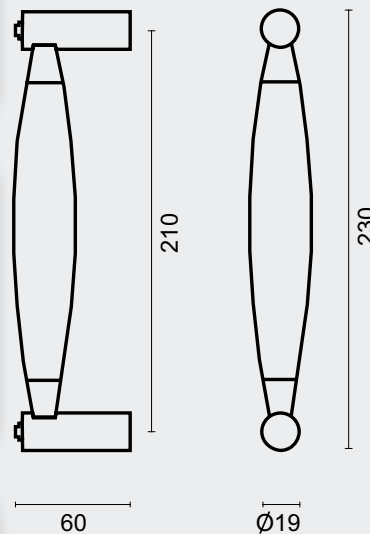

PRO RVS 304
PROFESSIONAL QUALITY LABEL