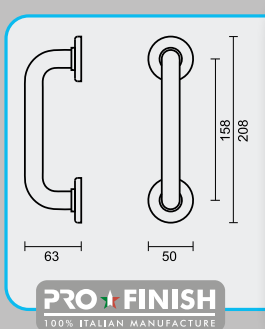

€ 9,98*

TREKKER **PANDA PVC DONKER GRIJS**

TIRANT **PANDA PVC GRIS FONCÉ**

ART. **3.182.120**
(per stuk/par pièce)