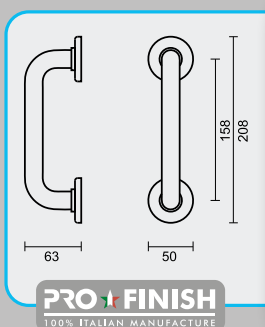

€ 9,98*

TREKKER **PANDA PVC WIT**

TIRANT **PANDA PVC BLANC**

ART. **3.182.100**
(per stuk/par pièce)