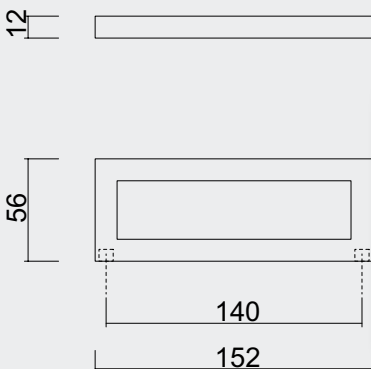

- GEEN BLINDE MONTAGE MOGELIJK
- FIXATION AVEUGLE PAS POSSIBLE

€ 99,00\*

- TREKKER **QUBE INOX PLUS PAAR VOOR GLAS**
- TIRANT **QUBE INOX PLUS PAIRE PORTE SECURITÉ**
- ART. **3.540.006**  
(per paar/par paire)