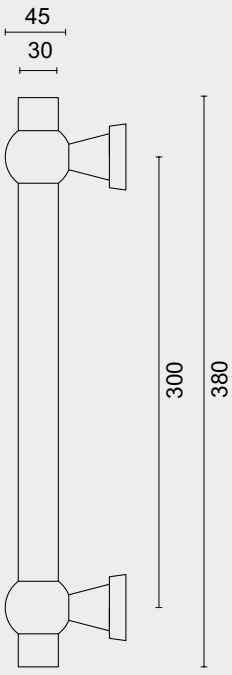

- TREKKER **PETRA ROYAL NIKKEL BLINDE MONTAGE**
- TIRANT **PETRA ROYAL NICKEL BRILLANT MONTAGE AVEUGLE**
- ART. **3.450.023**
  (per stuk/par pièce)

€ 114,00*