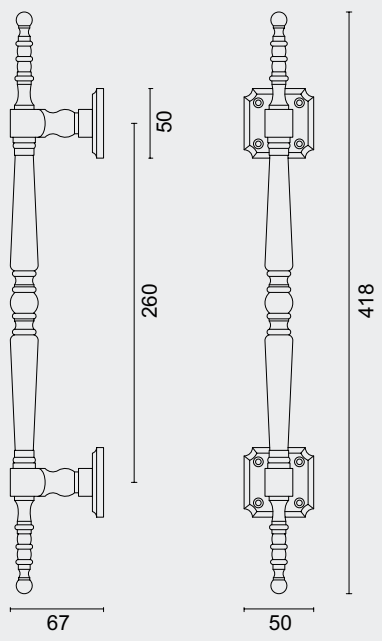

€ 152,00*

- TREKKER **RUBENS OLD YELLOW PAAR VOOR GLAS**
- TIRANT **RUBENS OLD YELLOW PAIRE PORTE SECURITÉ**
- ART. **3.417.316** Ø 13
  (per paar/par paire)
- (DE PAREN HEBBEN GEEN ROZASSEN/
  LES PAIRES N'ONT PAS DE ROSACES)