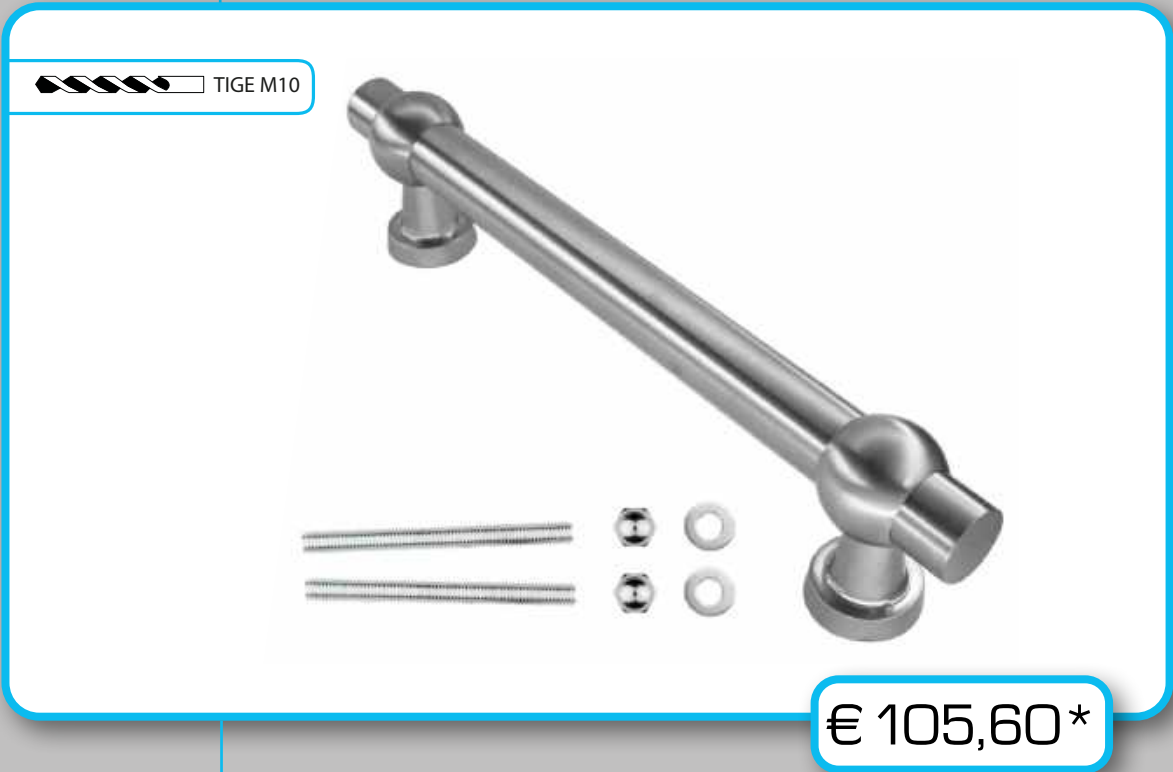

TIRANT **RUBENS INOX LOOK PAIRE PORTE EPAISSEUR>3CM**

 TIGE M10

ART. **3.417.007**  
(per paar/par paire)

(DE PAREN HEBBEN GEEN ROZASSEN/  
LES PAIRES N'ONT PAS DE ROSACES)

€ 150,00\*

- TREKKER **PETRA ROYAL INOX LOOK**
- TIRANT **PETRA ROYAL INOX LOOK**
- ART. **3.450.000**  
(per stuk/par pièce)

- TREKKER **PETRA ROYAL INOX LOOK BLINDE MONTAGE**
- TIRANT **PETRA ROYAL INOX LOOK MONTAGE AVEUGLE**
- ART. **3.450.003**  
(per stuk/par pièce)

€ 111,60\*

- TREKKER **PETRA ROYAL INOX LOOK PAAR VOOR GLAS**
- TIRANT **PETRA ROYAL INOX LOOK PAIRE PORTE SECURITÉ**
- ART. **3.450.006**  
(per paar/par paire)