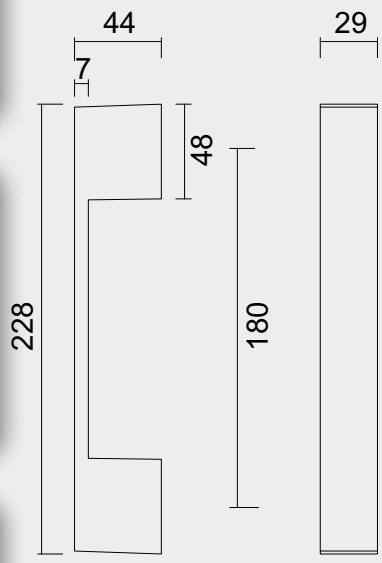

TREKKER **X-TREME 180MM CROMSAT PAAR DEURDIKTE > 3CM**

TIRANT **X-TREME 180MM CROMSAT PAIRE PORTE EPAIS > 3CM**

TIGE M10

ART. **3.526.347**
(per paar/par paire)

€ 120,00*