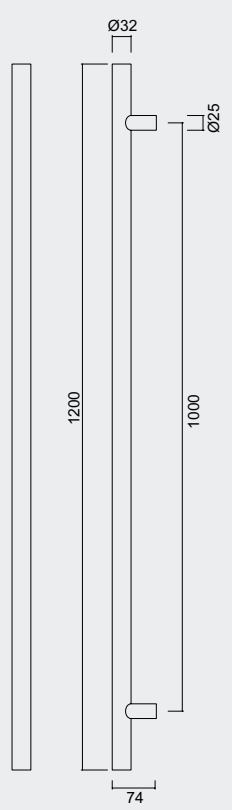

- TREKKER T 32/1000/1200 INOX PLUS BLINDE MONTAGE
- TIRANT T 32/1000/1200 INOX PLUS MONTAGE AVEUGLE
- ART. 3.508.003  
(per stuk/par pièce)

€ 105,00\*

- TREKKER T 32/1000/1200 INOX PLUS PAAR VOOR GLAS
- TIRANT T 32/1000/1200 INOX PLUS PAIRE PORTE SECURITÉ
- ART. 3.508.006  
(per paar/par paire)