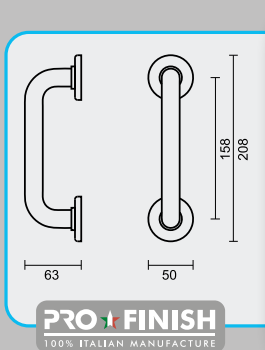

€ 9,98*

TREKKER **PANDA PVC LICHT GRIJS**

TIRANT **PANDA PVC GRIS CLAIR**

ART. **3.182.110**
(per stuk/par pièce)