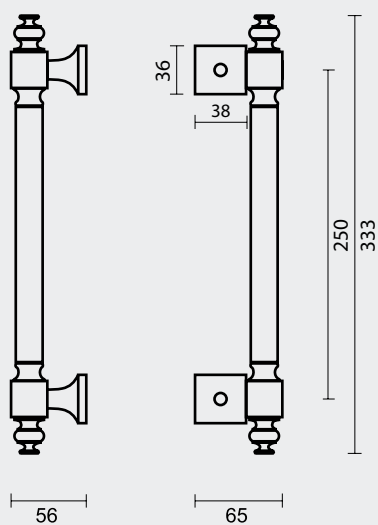

 TIGE M8

€ 69,98\*

- TREKKER **40 INOX LOOK**
- TIRANT **40 INOX LOOK**
- ART. **3.169.000**  
(per stuk/par pièce)

- GEEN BLINDE MONTAGE MOGELIJK
- FIXATION AVEUGLE PAS POSSIBLE

NIET VERKRIJGBAAR IN PAAR/PAS DISPONIBLE EN PAIRE