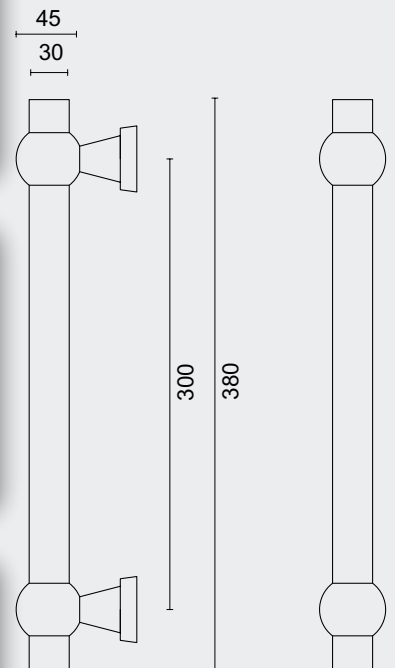

TREKKER **PETRA ROYAL CARBON BLACK BLINDE MONTAGE**

TIRANT **PETRA ROYAL CARBON BLACK MONTAGE AVEUGLE**

ART. **3.450.323**
(per stuk/par pièce)

€ 142,88*

TREKKER **PETRA ROYAL CARBON BLACK PAAR VOOR GLAS**

TIRANT **PETRA ROYAL CARBON BLACK PAIRE PORTE SECURITÉ**

Ø 13

ART. **3.450.326**
(per paar/par paire)

€ 273,76*

TREKKER **PETRA ROYAL CARBON BLACK PAAR DEURDIKTE >3CM**

TIRANT **PETRA ROYAL CARBON BLACK PAIRE PORTE EPAIS >3CM**

TIGE M10

ART. **3.450.327**
(per paar/par paire)

€ 275,76*