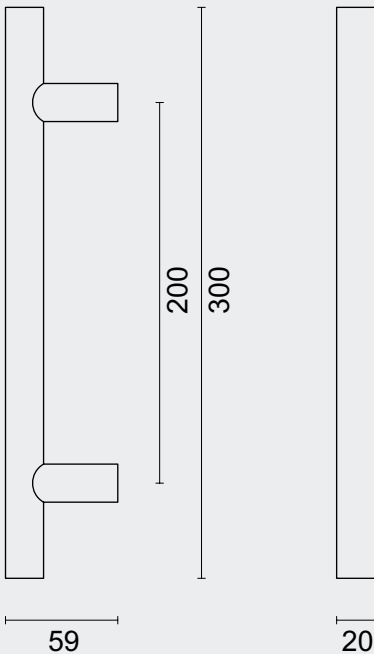

P. 519

P. 505

 TIGE M10

€ 29,70\*

- TREKKER T 20/200/300 INOX PLUS
- TIRANT T 20/200/300 INOX PLUS
- ART. **3.134.000**  
(per stuk/par pièce)

€ 35,70\*

- TREKKER T 20/200/300 INOX PLUS BLINDE MONTAGE
- TIRANT T 20/200/300 INOX PLUS PAIRE MONTAGE AVEUGLE
- ART. **3.134.003**  
(per stuk/par pièce)