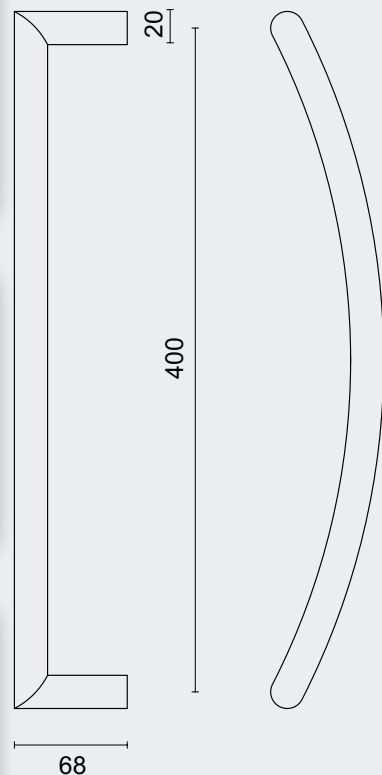

PRO RVS 304
PROFESSIONAL QUALITY LABEL