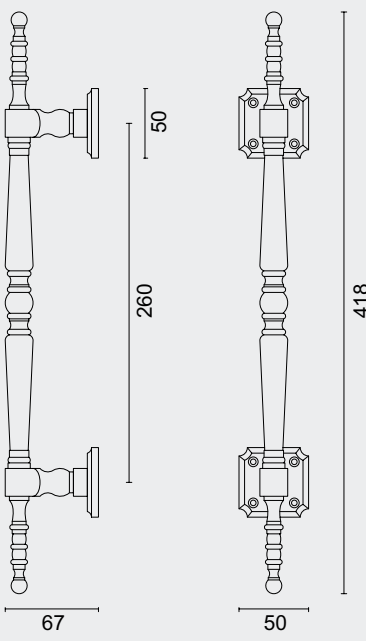

€ 136,40\*

TREKKER **PETRA 200MM ROEST PAAR DEURDIKTE > 3CM**

TIRANT **PETRA 200MM ROUILLE PAIRE PORTE EPAIS. > 3CM**

 TIGE M10

ART. **3.468.077**  
(per paar/par paire)

€ 138,40\*

€ 69,80\*

- TREKKER **RUBENS BRONS**
- TIRANT **RUBENS FUMÉ**
- ART. **3.417.060**  
(per stuk/par pièce)