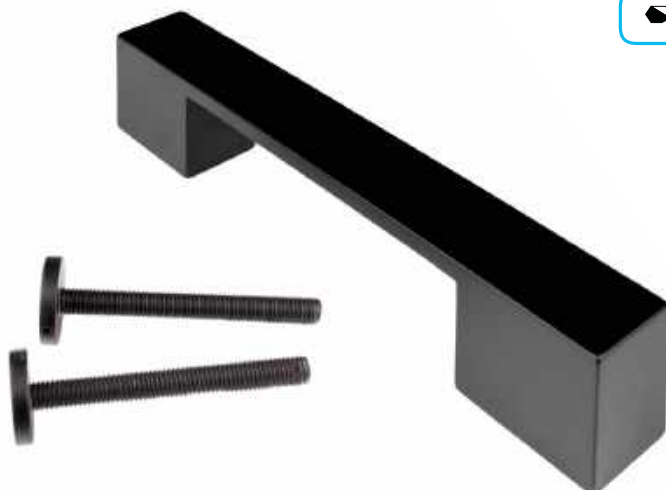

TIGE M10

RAL 9005 - MATTE AFWERKING/FINITION MATE

€ 47,00*