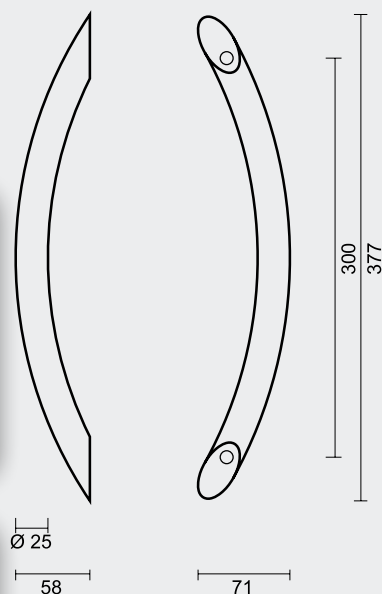

€ 98,44\*

TREKKER **GS 25/300 INOX PLUS PAAR DEURDIKTE > 3CM**

TIRANT **GS 25/300 INOX PLUS PAIRE PORTE EPAIS. > 3CM**

 TIGE M10

ART. **3.147.007**  
(per paar/par paire)

€ 100,44\*

**PRO RVS 304**  
PROFESSIONAL QUALITY LABEL