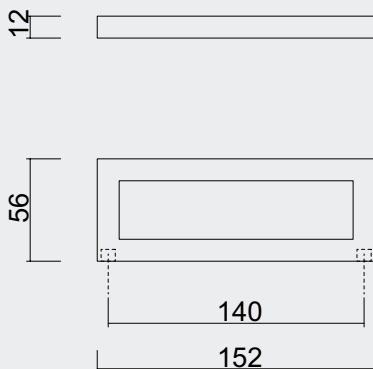

- TREKKER **QUBE WIT PAAR VOOR GLAS**
- TIRANT **QUBE BLANC PAIRE PORTE SECURITÉ**
- ART. **3.540.106**
  (per paar/par paire)

Ø 12

€ 114,00*

- TREKKER **QUBE WIT PAAR DEURDIKTE > 3CM**
- TIRANT **QUBE BLANC PAIRE PORTE EPAISSEUR > 3CM**
- ART. **3.540.107**
  (per paar/par paire)

TIGE M8

€ 116,00*