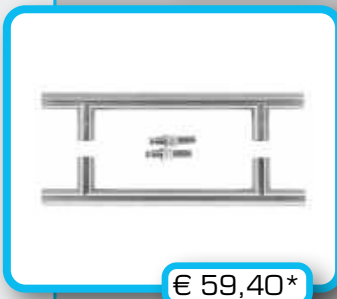

P. 519

P. 505

 TIGE M10

€ 29,70\*

- TREKKER T 20/200/300 INOX PLUS
- TIRANT T 20/200/300 INOX PLUS
- ART. **3.134.000**  
(per stuk/par pièce)

€ 35,70\*

- TREKKER T 20/200/300 INOX PLUS BLINDE MONTAGE
- TIRANT T 20/200/300 INOX PLUS PAIRE MONTAGE AVEUGLE
- ART. **3.134.003**  
(per stuk/par pièce)