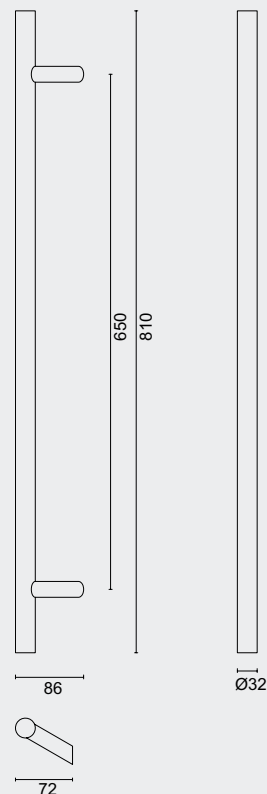

PRO RVS 304
PROFESSIONAL QUALITY LABEL