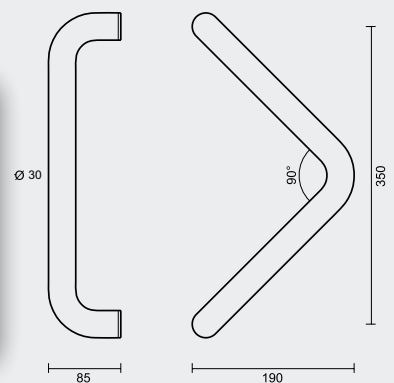

PRO RVS 304
PROFESSIONAL QUALITY LABEL