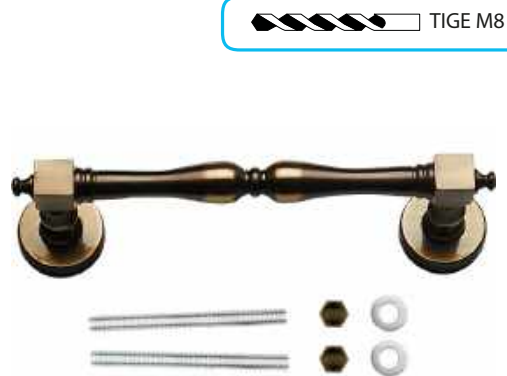

PRO FINISH
100% ITALIAN MANUFACTURE

€ 56,76*

TREKKER **1700S BRONS**

TIRANT **1700S FUMÉ**

ART. **3.171.060**
(per stuk/par pièce)

NIET VERKRIJGBAAR IN PAAR/
PAS DISPONIBLE EN PAIRE

GEEN BLINDE MONTAGE MOGELIJK/
FIXATION AVEUGLE PAS POSSIBLE