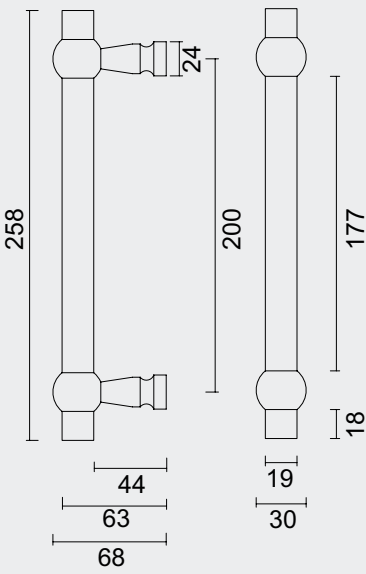

TIRANT **PETRA ROYAL NOIR PORTE EPAISSEUR>3CM**

 TIGE M10

ART. **3.450.097**  
(per paar/par paire)

€ 213,20\*

**PRO FINISH**  
100% ITALIAN MANUFACTURE

€ 68,20\*

- TREKKER **PETRA 200MM ZWART**
- TIRANT **PETRA 200MM NOIR**
- ART. **3.468.090**  
(per stuk/par pièce)