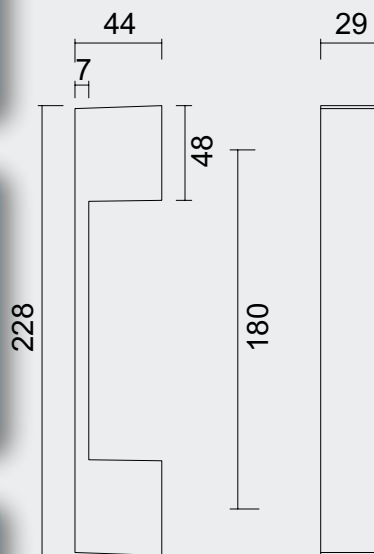

TREKKER **X-TREME 180MM ZWART PAAR DEURDIKTE>3CM**

TIRANT **X-TREME 180MM NOIR PAIRE PORTE EPAIS.>3CM**

TIGE M10

ART. **3.526.097**
(per paar/par paire)

€ 96,00*