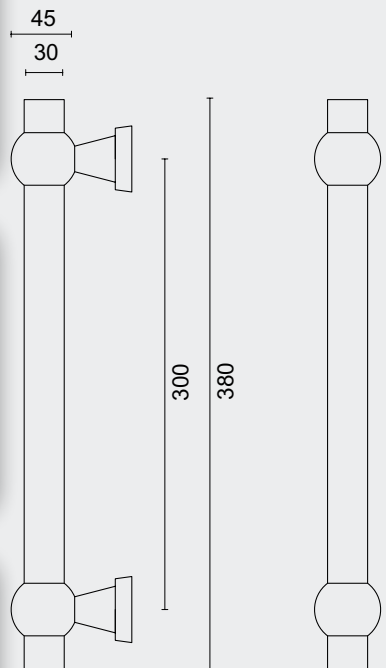

 TIGE M10

ART. **3.450.037**  
(per paar/par paire)

€ 275,76\*

TIGE M10

€ 99,98\*

- TREKKER **RUBENS TITANIUM**
- TIRANT **RUBENS TITANE**
- ART. **3.417.030**  
(per stuk/par pièce)

- GEEN BLINDE MONTAGE MOGELIJK
- FIXATION AVEUGLE PAS POSSIBLE