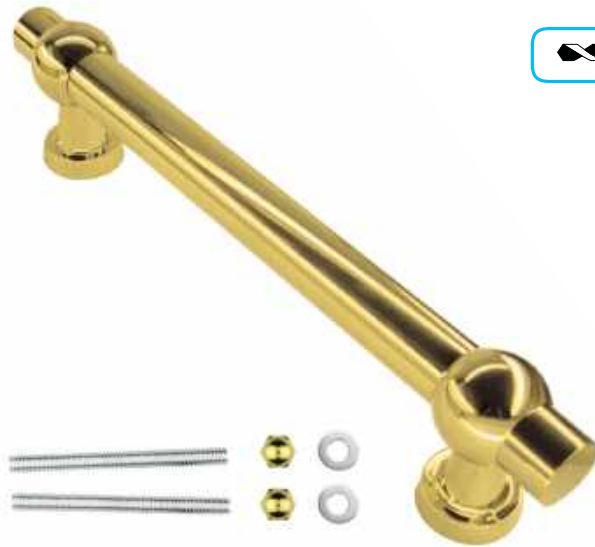

GEEN BLINDE MONTAGE MOGELIJK/  
FIXATION AVEUGLE PAS POSSIBLE

**PRO FINISH**  
100% ITALIAN MANUFACTURE

TIGE M8

€ 56,76\*

TREKKER **1700 KOPER**

TIRANT **1700 LAITON**

ART. **3.179.040**  
(per stuk/par pièce)

NIET VERKRIJGBAAR IN PAAR/  
PAS DISPONIBLE EN PAIRE

GEEN BLINDE MONTAGE MOGELIJK/  
FIXATION AVEUGLE PAS POSSIBLE

**PRO FINISH**  
100% ITALIAN MANUFACTURE

TIGE M8

€ 59,98\*

TREKKER **1700S KOPER**

TIRANT **1700S LAITON**

ART. **3.171.040**  
(per stuk/par pièce)

NIET VERKRIJGBAAR IN PAAR/  
PAS DISPONIBLE EN PAIRE

GEEN BLINDE MONTAGE MOGELIJK/  
FIXATION AVEUGLE PAS POSSIBLE

 TIGE M10

BIJ GEBRUIK IS DE AFWERKING ONDERHEVIG AAN KLEURVERANDERING /  
LORSQU'IL EST UTILISÉ, LA FINITION PEUT AVOIR UN CHANGEMENT DE COULEUR LOCAL