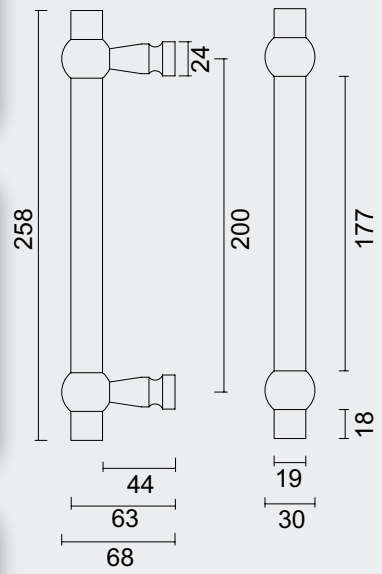

TREKKER **PETRA 200MM FONT BLINDE MONTAGE**

TIRANT **PETRA 200MM FONT MONTAGE AVEUGLE**

ART. **3.468.373**
(per stuk/par pièce)

€ 74,00*

TREKKER **PETRA 200MM FONT PAAR VOOR GLAS**

TIRANT **PETRA 200MM FONT PAIRE PORTE SECURITÉ**

Ø 13

ART. **3.468.376**
(per paar/par paire)

€ 136,00*

TREKKER **PETRA 200MM FONT PAAR DEURDIKTE>3CM**

TIRANT **PETRA 200MM FONT PAIRE PORTE EPAISSEUR>3CM**

TIGE M10

ART. **3.468.377**
(per paar/par paire)

€ 138,00*