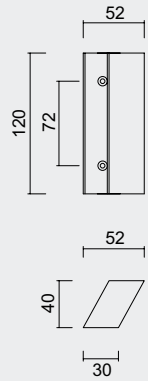

PRO RVS 304
PROFESSIONAL QUALITY LABEL

€ 37,20*