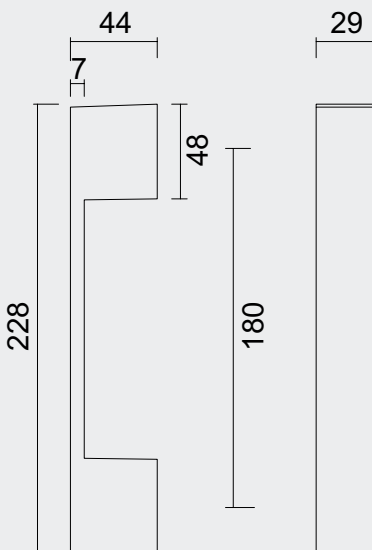

TIGE M10

€ 59,00*

- TREKKER **X-TREME 180MM INOX LOOK**
- TIRANT **X-TREME 180MM INOX LOOK**
- ART. **3.526.000**
  (per stuk/par pièce)

- TREKKER **X-TREME 180MM INOX LOOK BLINDE MONTAGE**
- TIRANT **X-TREME 180MM INOX LOOK MONTAGE AVEUGLE**
- ART. **3.526.003**
  (per stuk/par pièce)

€ 65,00*

- TREKKER **X-TREME 180MM INOX LOOK PAAR VOOR GLAS**
- TIRANT **X-TREME 180MM INOX LOOK PAIRE PORTE SECURITÉ**
- ART. **3.526.006**
  (per paar/par paire)

Ø 13

€ 118,00*

- TREKKER **X-TREME 180MM INOX LOOK PAAR DEURDIKTE>3CM**
- TIRANT **X-TREME 180MM INOX LOOK PAIRE PORTE EPAIS.>3CM**
- ART. **3.526.007**
  (per paar/par paire)

TIGE M10

€ 120,00*