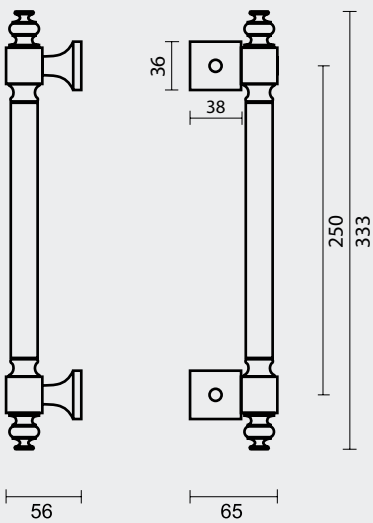

NIET VERKRIJGBAAR IN PAAR/PAS DISPONIBLE EN PAIRE

TREKKER **QUBE ZWART ZIE PAGINA 503**  
TIRANT **QUBE NOIR PAGE 503**

P. 503

P. 433

 TIGE M8

MATTE STRUCTUUR AFWERKING / FINITION STRUCTURÉ MATE

€ 57,00\*

- TREKKER **QUBE WIT**
- TIRANT **QUBE BLANC**
- ART. **3.540.100**  
(per stuk/par pièce)