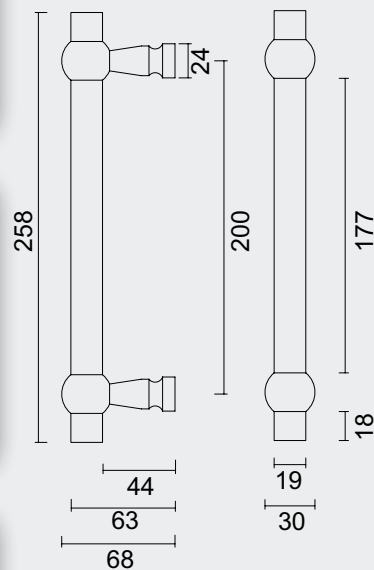

TREKKER **PETRA 200MM ROSA BLINDE MONTAGE**

TIRANT **PETRA 200MM ROSA MONTAGE AVEUGLE**

ART. **3.468.363**
(per stuk/par pièce)

€ 82,00*

TREKKER **PETRA 200MM ROSA PAAR VOOR GLAS**

TIRANT **PETRA 200MM ROSA PAIRE PORTE SECURITÉ**

Ø 13

ART. **3.468.366**
(per paar/par paire)

€ 152,00*

TREKKER **PETRA 200MM ROSA PAAR DEURDIKTE>3CM**

TIRANT **PETRA 200MM ROSA PAIRE PORTE EPAISSEUR>3CM**

TIGE M10

ART. **3.468.367**
(per paar/par paire)

€ 154,00*