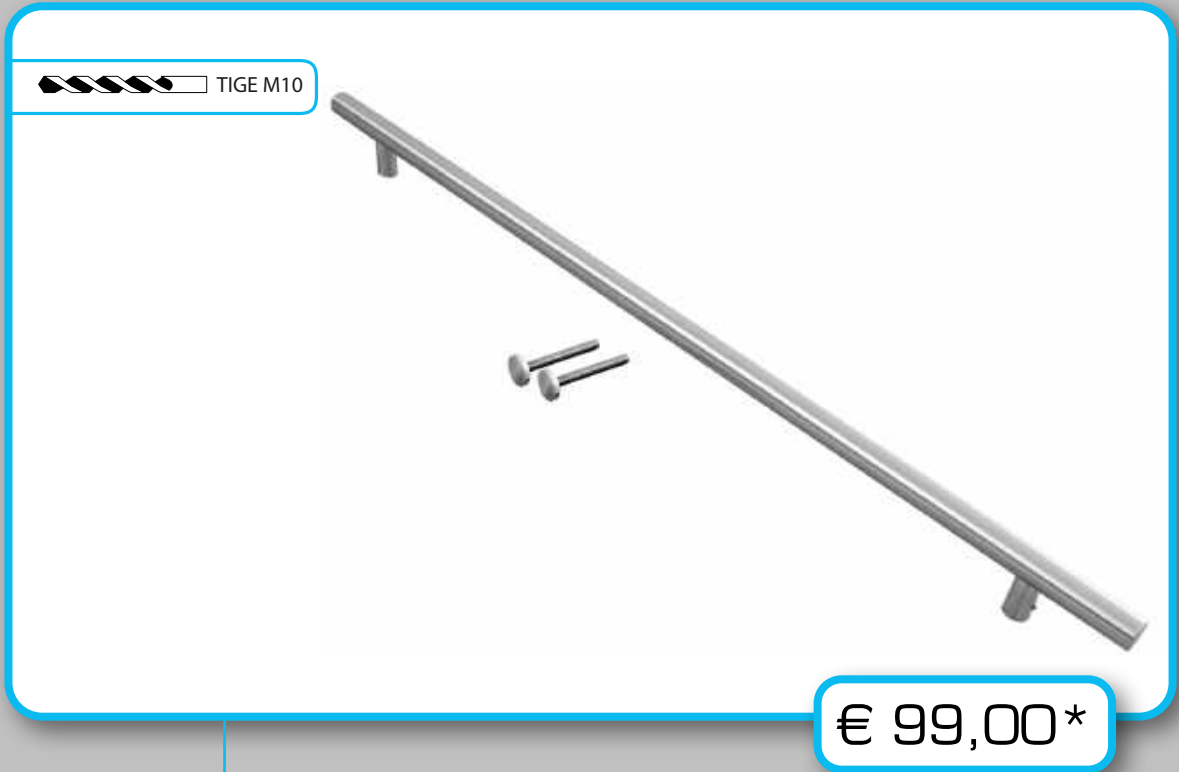

TIRANT T 32/350/500 INOX PLUS PAIRE PORTE EPAIS > 3CM

 TIGER M10

ART. 3.500.007  
(per paar/par paire)

€ 120,80\*

**PRO RVS 304**  
PROFESSIONAL QUALITY LABEL

€ 99,00\*

- TREKKER T 32/1000/1200 INOX PLUS
- TIRANT T 32/1000/1200 INOX PLUS
- ART. 3.508.000  
(per stuk/par pièce)