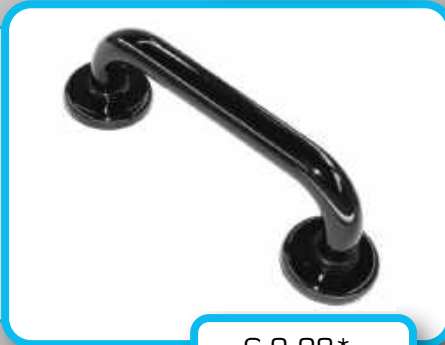

TIGE M10

ART. **3.468.107**  
 (per paar/par paire)

€ 138,40\*

RAL 9005 - MATTE AFWERKING / FINITION MATE

€ 59,98\*

TREKKER **1700S ZWART**TIRANT **1700S NOIR**ART. **3.171.090**  
(per stuk/par pièce)
 TIGE M8
BLINDE BEVESTIGING OF IN PAREN NIET MOGELIJK /  
MONTAGE AVEUGLE OU EN PAIRES PAS POSSIBLE