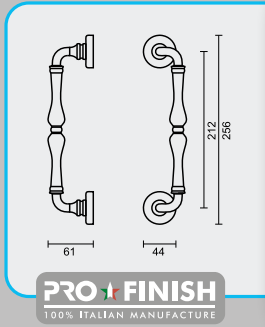

RAL 9005 - MATTE AFWERKING / FINITION MATE

€ 59,98*

TREKKER **1700S ZWART**

TIRANT **1700S NOIR**

ART. **3.171.090**
(per stuk/par pièce)

TIGE M8

BLINDE BEVESTIGING OF IN PAREN NIET MOGELIJK /
MONTAGE AVEUGLE OU EN PAIRES PAS POSSIBLE