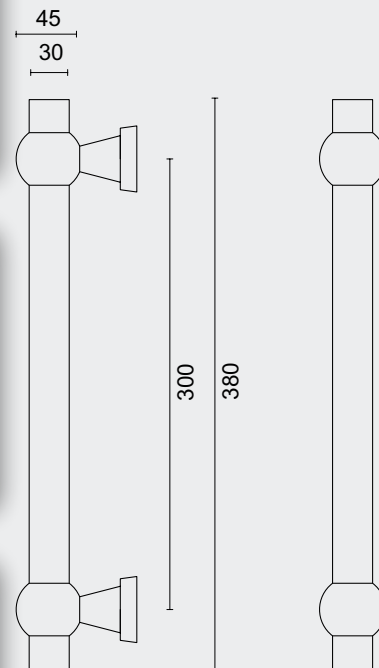

€ 213,20\*

TREKKER **PETRA ROYAL KOPER NIET VERNIST PAAR DEURD>3CM**

TIRANT **PETRA ROYAL LAITON NON VERNIS PAIRE PORTE EP>3CM**

 TIGE M10

ART. **3.450.047**  
(per paar/par paire)

€ 215,20\*

P. 537

P. 531