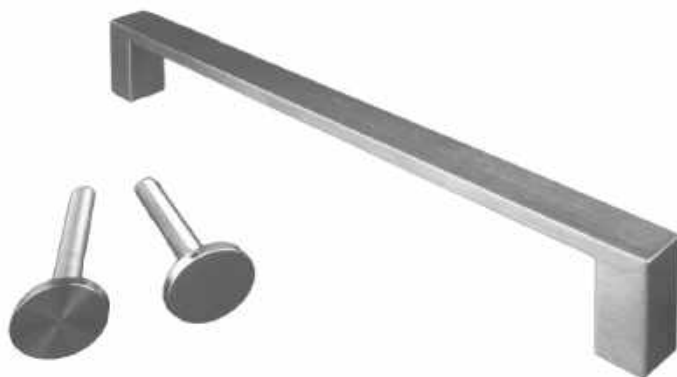

TIGE M10

€ 53,00*

TREKKER **COSMIC 20/300 INOX PLUS**
TIRANT **COSMIC 20/300 INOX PLUS**

ART. **3.507.000**
(per stuk/par pièce)

TREKKER **COSMIC 20/300 INOX PLUS BLINDE MONTAGE**

TIRANT **COSMIC 20/300 INOX PLUS MONTAGE AVEUGLE**

ART. **3.507.003**
(per stuk/par pièce)

€ 59,00*

TREKKER **COSMIC 20/300 INOX PLUS PAAR VOOR GLAS**

TIRANT **COSMIC 20/300 INOX PLUS PAIRE PORTE SECURITÉ**

Ø 13

ART. **3.507.006**
(per paar/par paire)

€ 106,00*

TREKKER **COSMIC 20/300 INOX PLUS PAAR DEURDIKTE>3CM**

TIRANT **COSMIC 20/300 INOX PLUS PAIRE PORTE EPAIS.>3CM**

TIGE M10

ART. **3.507.007**
(per paar/par paire)

€ 108,00*