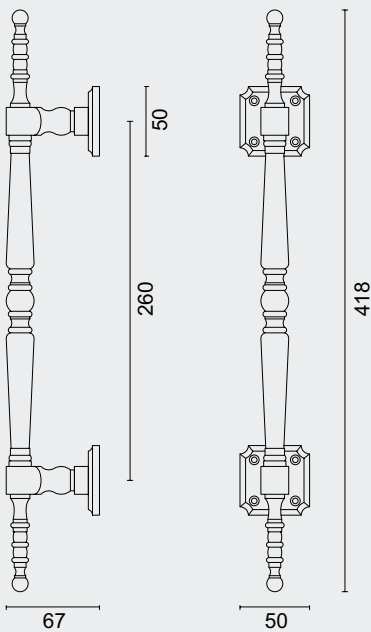

- GEEN BLINDE MONTAGE MOGELIJK
- FIXATION AVEUGLE PAS POSSIBLE

€ 152,00*

- TREKKER **RUBENS OLD SILVER PAAR VOOR GLAS**
- TIRANT **RUBENS OLD SILVER PAIRE PORTE SECURITÉ**
- ART. **3.417.306**
  (per paar/par paire)

Ø 13

(DE PAREN HEBBEN GEEN ROZASSEN/
LES PAIRES N'ONT PAS DE ROSACES)

€ 154,00*

- TREKKER **RUBENS OLD SILVER PAAR DEURDIKTE > 3CM**
- TIRANT **RUBENS OLD SILVER PAIRE PORTE EPAIS. > 3CM**
- ART. **3.417.307**
  (per paar/par paire)

TIGE M10

(DE PAREN HEBBEN GEEN ROZASSEN/
LES PAIRES N'ONT PAS DE ROSACES)

PRO FINISH
100% ITALIAN MANUFACTURE