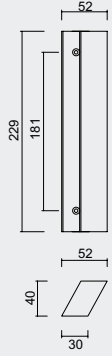

TREKKER **PARRA GROOT INOX PLUS**

TIRANT **PARRA GRAND INOX PLUS**

ART. **3.545.000**
(per stuk/par pièce)

PRO RVS 304
PROFESSIONAL QUALITY LABEL

€ 43,20*

TREKKER **PARRA KLEIN INOX PLUS**

TIRANT **PARRA PETIT INOX PLUS**

ART. **3.544.000**
(per stuk/par pièce)