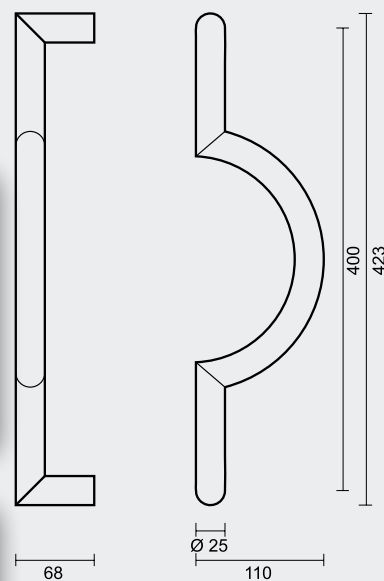

PRO RVS 304
PROFESSIONAL QUALITY LABEL

* PRIJZEN EXCL. BTW/PRIX HORS TVA