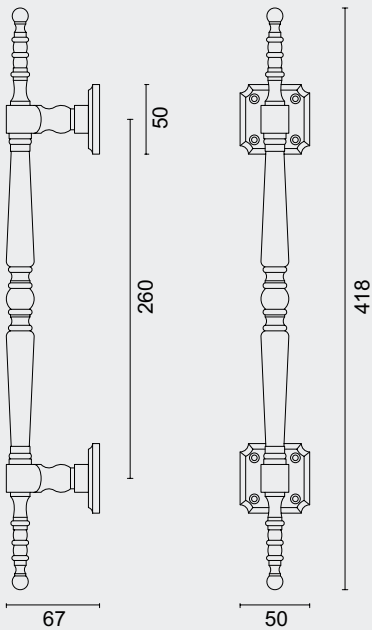

- GEEN BLINDE MONTAGE MOGELIJK
- FIXATION AVEUGLE PAS POSSIBLE

€ 138,00*

- TREKKER **RUBENS KOPER NIET VERNIST PAAR VOOR GLAS**
- TIRANT **RUBENS LAITON NON VERNIS PAIRE PORTE SECURITÉ**
- ART. **3.417.046**
  (per paar/par paire)

Ø 13

(DE PAREN HEBBEN GEEN ROZASSEN/
LES PAIRES N'ONT PAS DE ROSACES)

€ 140,00*

- TREKKER **RUBENS KOPER NIET VERNIST PAAR DEURDIKTE>3CM**
- TIRANT **RUBENS LAITON NON VERNIS PAIRE EPAISSEUR>3CM**
- ART. **3.417.047**
  (per paar/par paire)

TIGE M10

(DE PAREN HEBBEN GEEN ROZASSEN/
LES PAIRES N'ONT PAS DE ROSACES)

PRO FINISH
100% ITALIAN MANUFACTURE