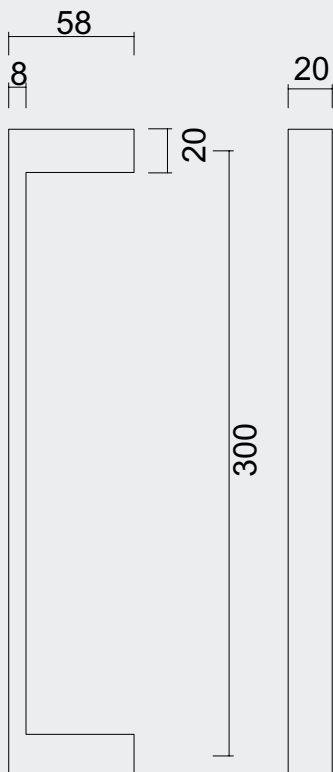

€ 61,00\*

- TREKKER **COSMIC 20/300 ZWART**
- TIRANT **COSMIC 20/300 NOIR**
- ART. **3.507.090**  
(per stuk/par pièce)

€ 67,00\*

- TREKKER **COSMIC 20/300 ZWART BLINDE MONTAGE**
- TIRANT **COSMIC 20/300 NOIR MONTAGE AVEUGLE**
- ART. **3.507.093**  
(per stuk/par pièce)