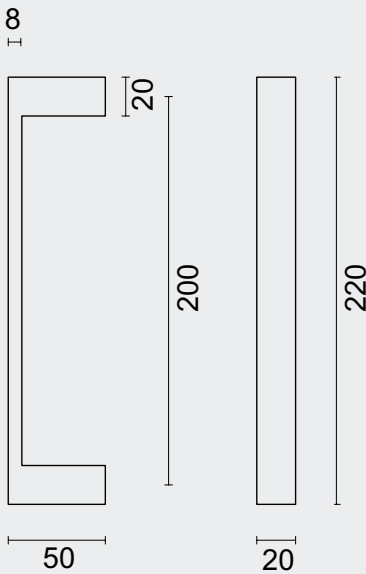

- TREKKER **COSMIC 20/200 INOX PLUS**
- TIRANT **COSMIC 20/200 INOX PLUS**
- ART. **3.424.000**  
(per stuk/par pièce)

- TREKKER **COSMIC 20/200 INOX PLUS BLINDE MONTAGE**
- TIRANT **COSMIC 20/200 INOX PLUS MONTAGE AVEUGLE**
- ART. **3.424.003**  
(per stuk/par pièce)