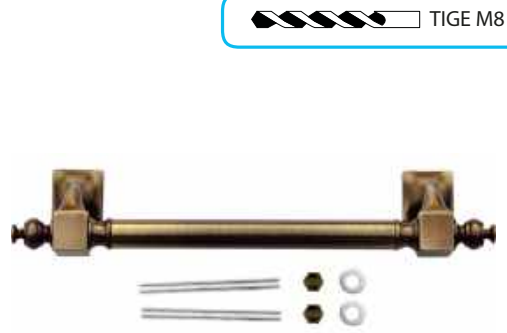

TREKKER **40 BRONS**

TIRANT **40 FUMÉ**

ART. **3.169.060**
(per stuk/par pièce)

NIET VERKRIJGBAAR IN PAAR/
PAS DISPONIBLE EN PAIRE

GEEN BLINDE MONTAGE MOGELIJK/
FIXATION AVEUGLE PAS POSSIBLE

PRO FINISH
100% ITALIAN MANUFACTURE

€ 59,98*

TREKKER **1700 BRONS**

TIRANT **1700 FUMÉ**

ART. **3.179.060**
(per stuk/par pièce)

NIET VERKRIJGBAAR IN PAAR/
PAS DISPONIBLE EN PAIRE

GEEN BLINDE MONTAGE MOGELIJK/
FIXATION AVEUGLE PAS POSSIBLE