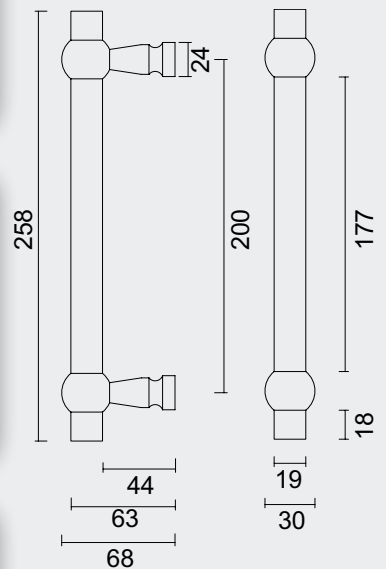

TREKKER **PETRA 200MM INOX PLUS PAAR DEURDIKTE > 3CM**

TIRANT **PETRA 200MM INOX PLUS PAIRE PORTE EPAIS. > 3CM**

 TIGE M10

ART. **3.468.007**  
(per paar/par paire)

€ 129,60\*

**PRO RVS 304**  
PROFESSIONAL QUALITY LABEL