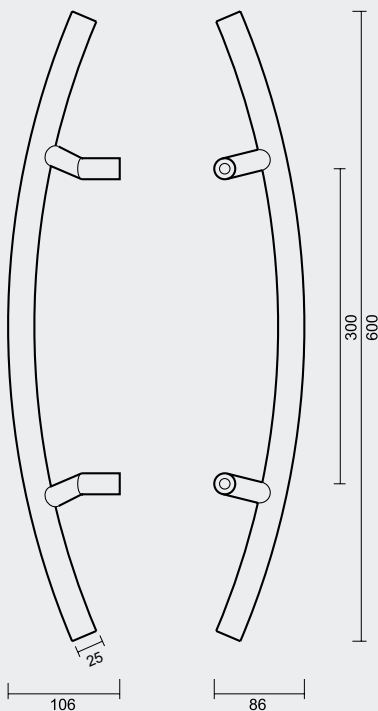

- GEEN BLINDE MONTAGE MOGELIJK
- FIXATION AVEUGLE PAS POSSIBLE

€ 138,00\*

- TREKKER **COT 25/300 INOX PLUS PAAR VOOR GLAS**
- TIRANT **COT 25/300 INOX PLUS PAIRE PORTE SECURITÉ**
- ART. **3.150.006**  
(per paar/par paire)