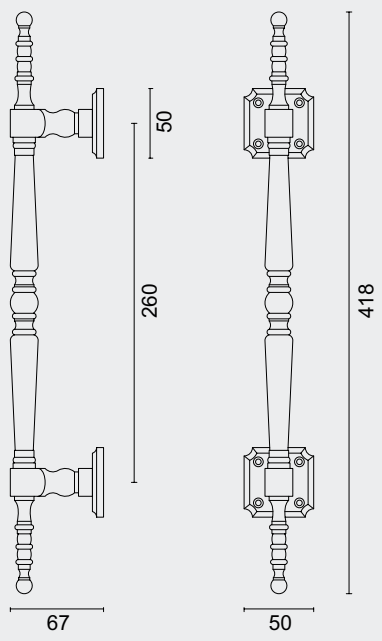

 TIGE M10

ART. **3.450.037**  
(per paar/par paire)

€ 275,76\*

TIGE M10

€ 99,98\*

- TREKKER **RUBENS TITANIUM**
- TIRANT **RUBENS TITANE**
- ART. **3.417.030**  
(per stuk/par pièce)

- GEEN BLINDE MONTAGE MOGELIJK
- FIXATION AVEUGLE PAS POSSIBLE