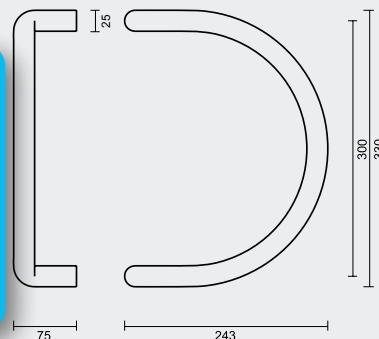

FIXATION AVEUGLE PAS POSSIBLE

TREKKER **C 25/300 INOX PLUS PAAR VOOR GLAS**

TIRANT **C 25/300 INOX PLUS PAIRE PORTE SECURITÉ**

 Ø 13

ART. **3.152.006**  
(per paar/par paire)

€ 128,00

TREKKER **C 25/300 INOX PLUS PAAR DEURDIKTE > 3CM**