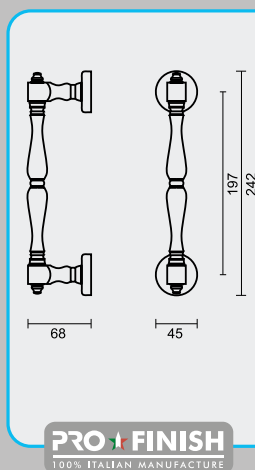

PRO FINISH
100% ITALIAN MANUFACTURE

TIGE M8