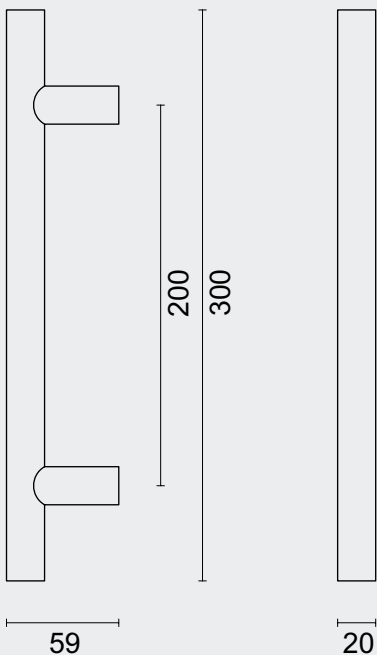

€ 44,80*

- TREKKER T 20/200/300 WIT BLINDE MONTAGE
- TIRANT T 20/200/300 BLANC MONTAGE AVEUGLE
- ART. **3.134.103**
  (per stuk/par pièce)

€ 77,60*

- TREKKER T 20/200/300 WIT PAAR VOOR GLAS
- TIRANT T 20/200/300 BLANC PAIRE PORTE SECURITÉ
- ART. **3.134.106**
  (per paar/par paire)

Ø 13

€ 79,60*

- TREKKER T 20/200/300 WIT PAAR DEURDIKTE > 3CM
- TIRANT T 20/200/300 BLANC PAIRE PORTE EPAIS. > 3CM
- ART. **3.134.107**
  (per paar/par paire)

TIGE M10