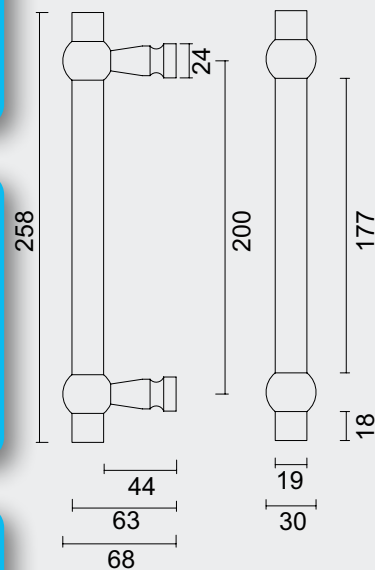

€ 136,40\*

TREKKER **PETRA 200MM ROEST PAAR DEURDIKTE > 3CM**

TIRANT **PETRA 200MM ROUILLE PAIRE PORTE EPAIS. > 3CM**

 TIGE M10

ART. **3.468.077**  
(per paar/par paire)

€ 138,40\*

€ 69,80\*

- TREKKER **RUBENS BRONS**
- TIRANT **RUBENS FUMÉ**
- ART. **3.417.060**  
(per stuk/par pièce)