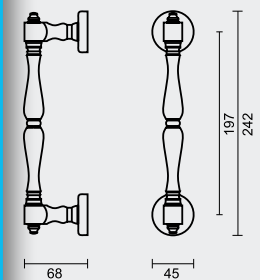

PRO FINISH
100% ITALIAN MANUFACTURE

€ 56,76*

TREKKER **1700S BRONS**

TIRANT **1700S FUMÉ**

ART. **3.171.060**
(per stuk/par pièce)

NIET VERKRIJGBAAR IN PAAR/
PAS DISPONIBLE EN PAIRE

GEEN BLINDE MONTAGE MOGELIJK/
FIXATION AVEUGLE PAS POSSIBLE