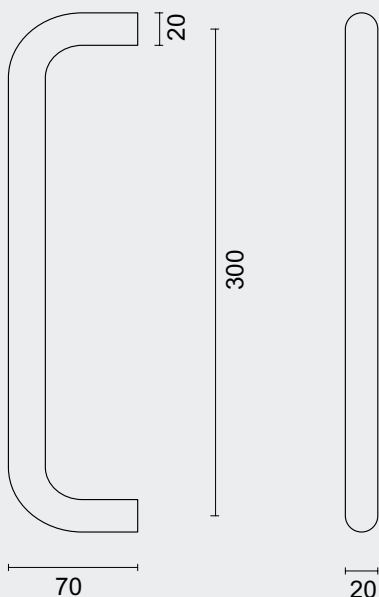

TIGE M10

€ 32,00*

- TREKKER **U 20/300 INOX PLUS**
- TIRANT **U 20/300 INOX PLUS**
- ART. **3.141.000**
  (per stuk/par pièce)

€ 38,00*

- TREKKER **U 20/300 INOX PLUS BLINDE MONTAGE**
- TIRANT **U 20/300 INOX PLUS MONTAGE AVEUGLE**
- ART. **3.141.003**
  (per stuk/par pièce)

€ 64,00*

- TREKKER **U 20/300 INOX PLUS PAAR VOOR GLAS**
- TIRANT **U 20/300 INOX PLUS PAIRE PORTE SECURITÉ**
- ART. **3.141.006**
  (per paar/par paire)

Ø 13

€ 66,00*

- TREKKER **U 20/300 INOX PLUS PAAR DEURDIKTE > 3CM**
- TIRANT **U 20/300 INOX PLUS PAIRE PORTE EPAIS. > 3CM**
- ART. **3.141.007**
  (per paar/par paire)

TIGE M10