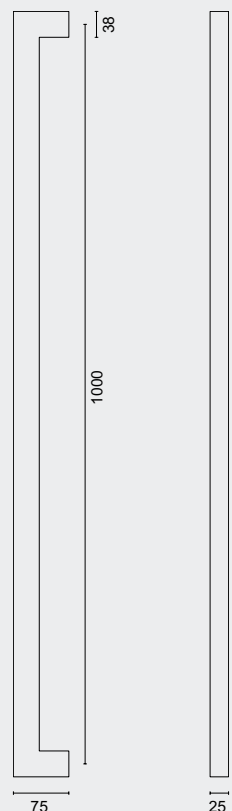

PRO RVS 304
PROFESSIONAL QUALITY LABEL