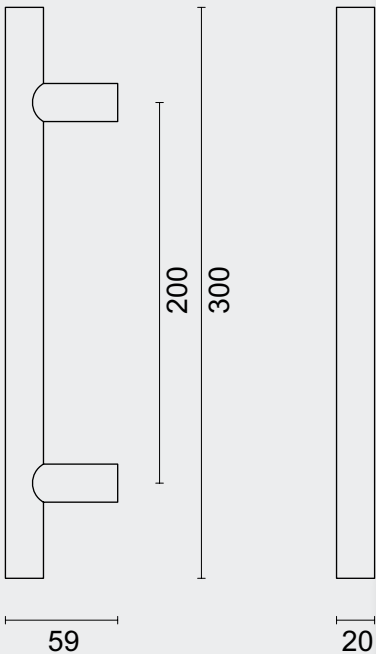

- TREKKER T 20/200/300 ZWART BLINDE MONTAGE
- TIRANT T 20/200/300 NOIR MONTAGE AVEUGLE
- ART. **3.134.093**
  (per stuk/par pièce)

€ 44,80*