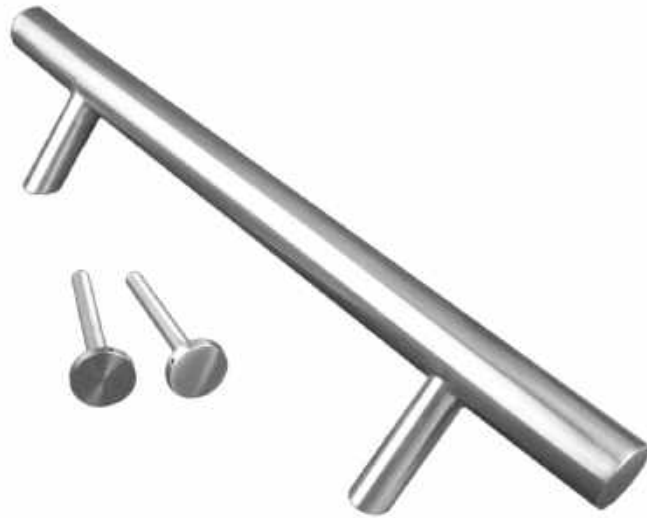

TIGE M10

€ 59,40*

- TREKKER **ST 32/300/460 INOX PLUS**
- TIRANT **ST 32/300/460 INOX PLUS**
- ART. **3.503.000**
  (per stuk/par pièce)