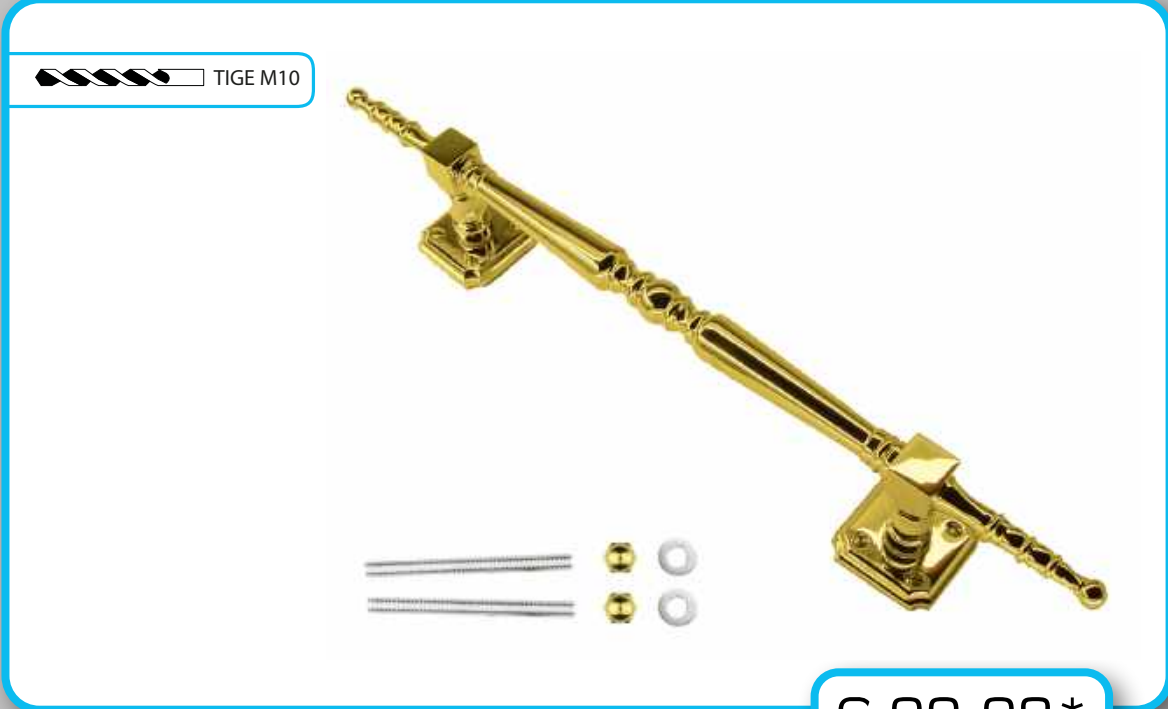

(per stuk/par pièce)

TREKKER **PETRA ROYAL TITANIUM BLINDE MONTAGE**

TIRANT **PETRA ROYAL TITANE MONTAGE AVEUGLE**

ART. **3.450.033**  
(per stuk/par pièce)

€ 142,88\*

TREKKER **PETRA ROYAL TITANIUM PAAR VOOR GLAS**

TIRANT **PETRA ROYAL TITANE PAIRE PORTE SECURITÉ**

 Ø 13

ART. **3.450.036**  
(per paar/par paire)

€ 273,76\*

TREKKER **PETRA ROYAL TITANIUM PAAR DEURDIKTE>3CM**

TIRANT **PETRA ROYAL TITANE PAIRE PORTE EPAISSEUR>3CM**

 TIGE M10

ART. **3.450.037**  
(per paar/par paire)

€ 275,76\*

TIGE M10

€ 99,98\*

- TREKKER **RUBENS TITANIUM**
- TIRANT **RUBENS TITANE**
- ART. **3.417.030**  
(per stuk/par pièce)

- GEEN BLINDE MONTAGE MOGELIJK
- FIXATION AVEUGLE PAS POSSIBLE