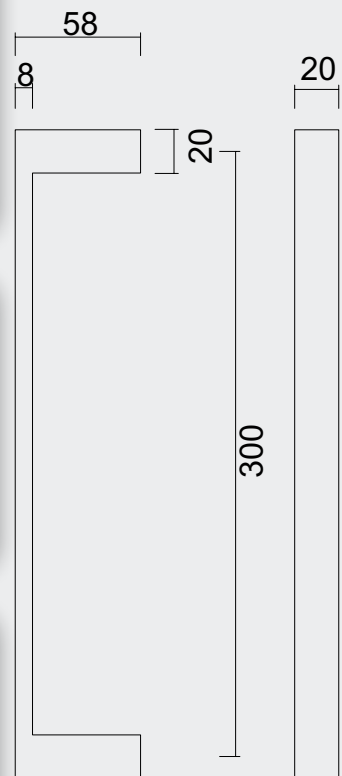

PRO RVS 304
PROFESSIONAL QUALITY LABEL