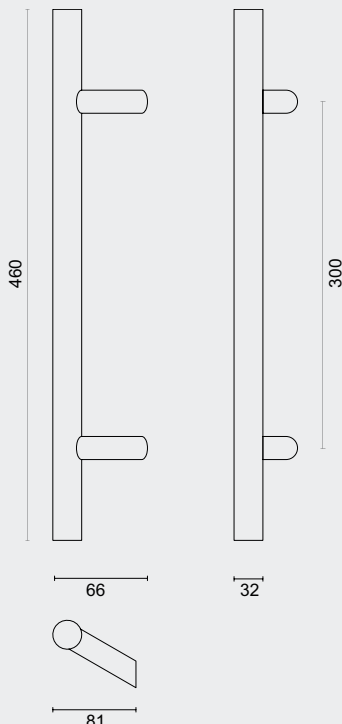

- GEEN BLINDE MONTAGE MOGELIJK
- FIXATION AVEUGLE PAS POSSIBLE

- TREKKER **ST 32/300/460 INOX PLUS PAAR VOOR GLAS**
- TIRANT **ST 32/300/460 INOX PLUS PAIRE PORTE SECURITÉ**
- ART. **3.503.006**  
(per paar/par paire)