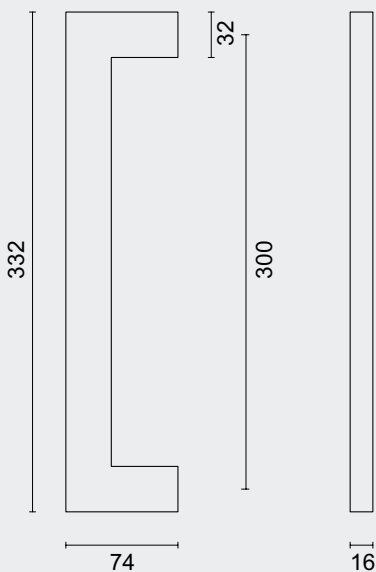

- GEEN BLINDE MONTAGE MOGELIJK
- FIXATION AVEUGLE PAS POSSIBLE

- TREKKER **CARRE 15/300 INOX PLUS PAAR VOOR GLAS**
- TIRANT **CARRE 15/300 INOX PLUS PAIRE PORTE SECURITÉ**
- ART. **3.387.006**  
(per paar/par paire)