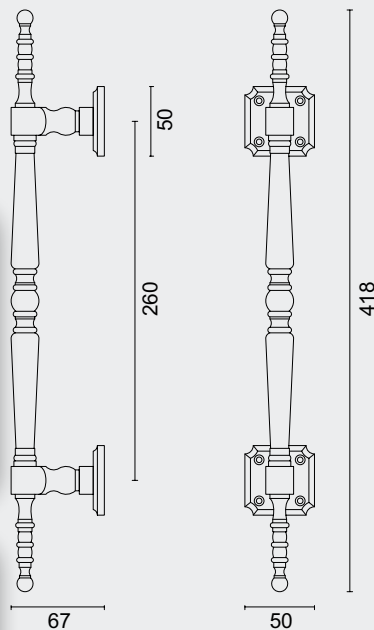

TIRANT **RUBENS INOX LOOK PAIRE PORTE EPAISSEUR>3CM**

 TIGE M10

ART. **3.417.007**  
(per paar/par paire)

(DE PAREN HEBBEN GEEN ROZASSEN/  
LES PAIRES N'ONT PAS DE ROSACES)

€ 150,00\*

- TREKKER **PETRA ROYAL INOX LOOK**
- TIRANT **PETRA ROYAL INOX LOOK**
- ART. **3.450.000**  
(per stuk/par pièce)