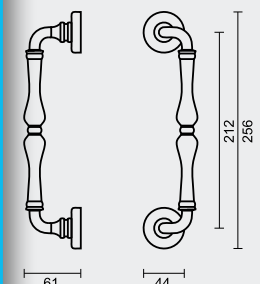

PRO FINISH
100% ITALIAN MANUFACTURE

€ 59,98*