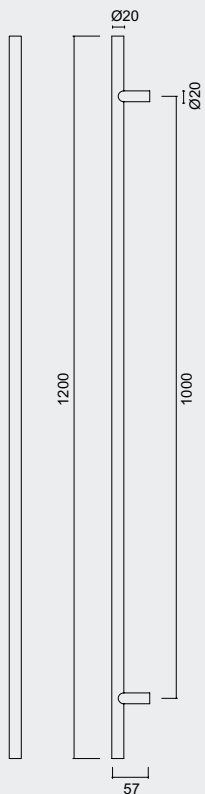

€ 75,50\*

- TREKKER T 20/1000/1200 INOX PLUS BLINDE MONTAGE
- TIRANT T 20/1000/1200 INOX PLUS MONTAGE AVEUGLE
- ART. **3.509.003**  
(per stuk/par pièce)

€ 139,00\*

- TREKKER T 20/1000/1200 INOX PLUS PAAR VOOR GLAS
- TIRANT T 20/1000/1200 INOX PLUS PAIRE PORTE SECURITÉ
- ART. **3.509.006**  
(per paar/par paire)