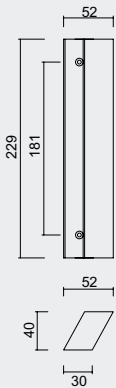

TREKKER **COSMIC 20/1000 ZWART PAAR VOOR DEURD.>3CM**

TIRANT **COSMIC 20/1000 NOIR PAIRE PORTE EPAIS.>3CM**

 TIGE M10

ART. **3.518.097**  
(per paar/par paire)

€ 214,00\*

**PRO RVS 304**  
PROFESSIONAL QUALITY LABEL