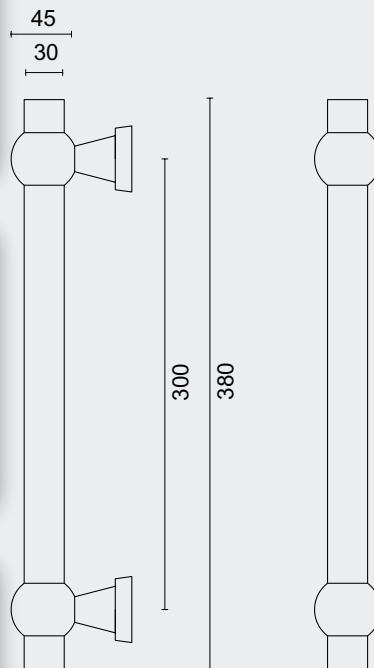

TREKKER **PETRA ROYAL ZWART BLINDE MONTAGE**

TIRANT **PETRA ROYAL NOIR MONTAGE AVEUGLE**

ART. **3.450.093**
(per stuk/par pièce)

€ 111,60*