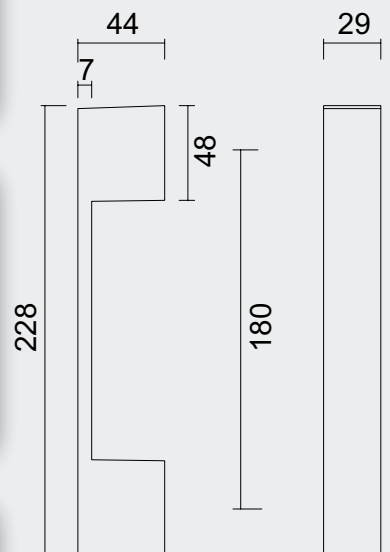

PRO★BLACK
10 YEARS' GUARANTEE SUPPORT

* PRIJZEN EXCL. BTW/PRIX HORS TVA