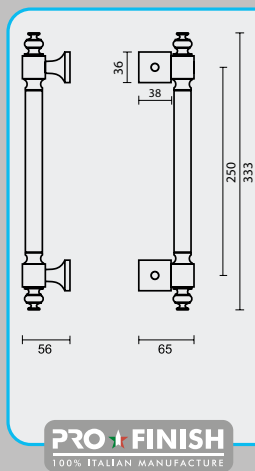

PRO FINISH
100% ITALIAN MANUFACTURE

TIGE M8