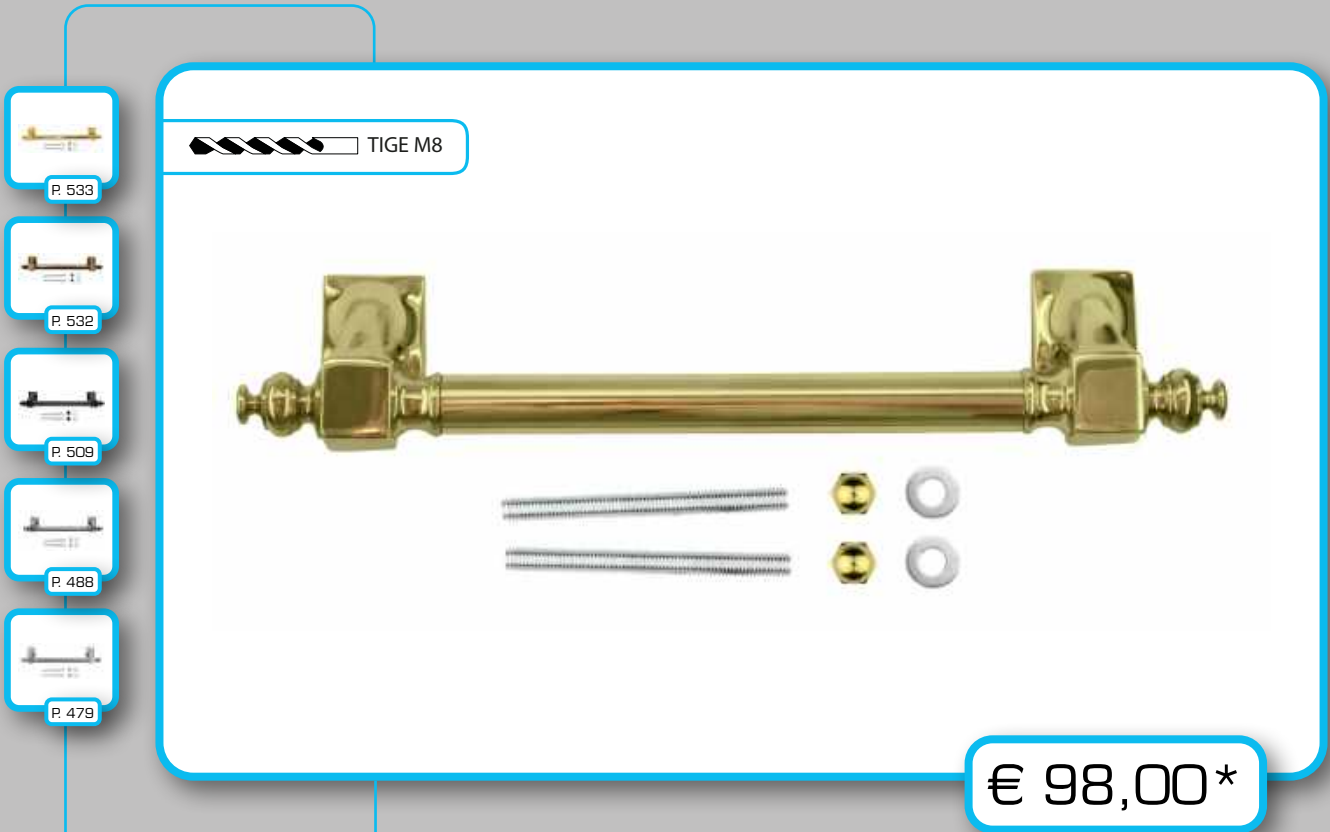

 TIGE M10

ART. **3.134.037**  
(per paar/par paire)

€ 120,96\*

- TREKKER **40 TITANIUM**
- TIRANT **40 TITANE**
- ART. **3.169.030**  
(per stuk/par pièce)

- GEEN BLINDE MONTAGE MOGELIJK
- FIXATION AVEUGLE PAS POSSIBLE