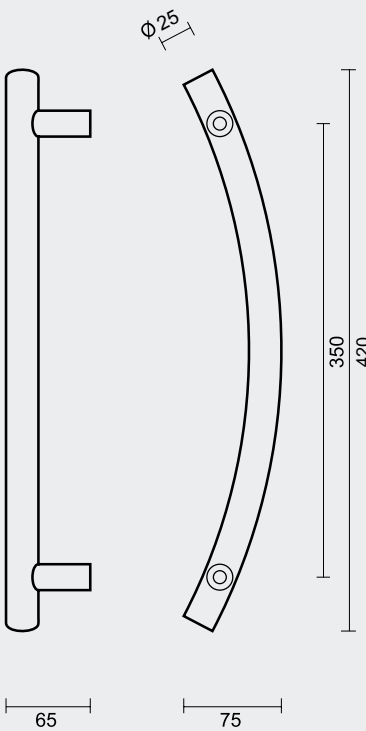

- TREKKER **GT 25/350/420 INOX PLUS BLINDE MONTAGE**
- TIRANT **GT 25/350/420 INOX PLUS MONTAGE AVEUGLE**
- ART. **3.145.003**
  (per stuk/par pièce)

€ 55,90*