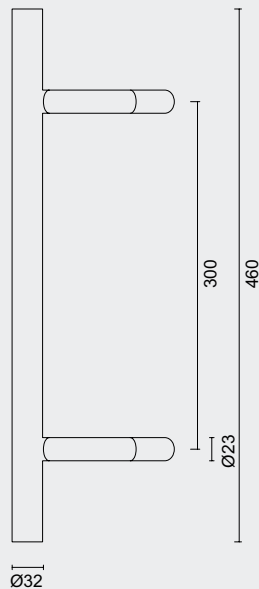

€ 136,40\*

TREKKER **STCOT 32/300/460 INOX PLUS PAAR DEURD.>3CM**

TIRANT **STCOT 32/300/460 INOX PLUS PAIRE PORTE EP.>3CM**

 TIGE M10

ART. **3.504.007**  
(per paar/par paire)

€ 138,40\*

**PRO RVS 304**  
PROFESSIONAL QUALITY LABEL