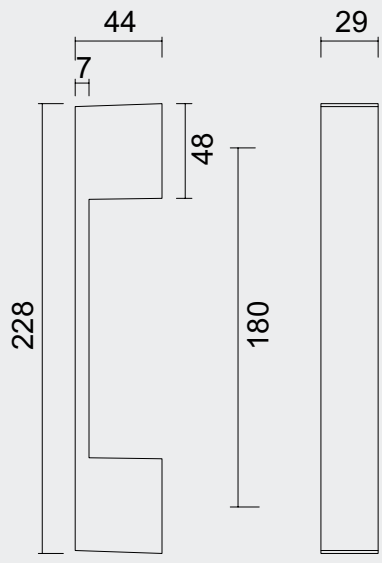

- TREKKER **X-TREME 180MM CHROME BLINDE MONTAGE**
- TIRANT **X-TREME 180MM CHROME MONTAGE AVEUGLE**
- ART. **3.526.353**
  (per stuk/par pièce)

€ 65,00*