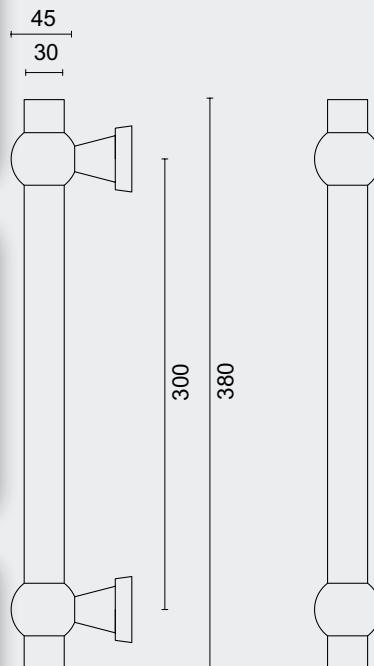

ART. **3.450.300**

(per stuk/par pièce)

TREKKER **PETRA ROYAL OLD SILVER BLINDE MONTAGE**

TIRANT **PETRA ROYAL OLD SILVER MONTAGE AVEUGLE**

ART. **3.450.303**  
(per stuk/par pièce)

€ 115,60\*

TREKKER **PETRA ROYAL OLD SILVER PAAR VOOR GLAS**