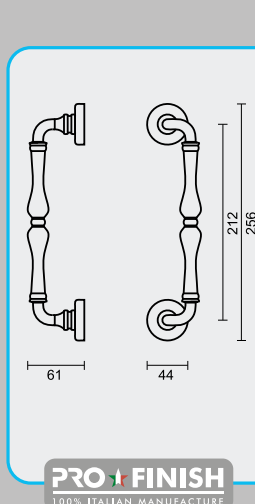

PRO FINISH
100% ITALIAN MANUFACTURE

TIGE M8