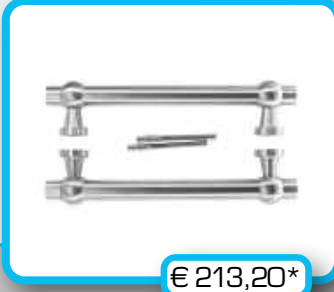

- TREKKER **PETRA ROYAL INOX LOOK PAAR DEURDIKTE>3CM**
- TIRANT **PETRA ROYAL INOX LOOK PAIRE PORTE EPAIS.>3CM**
- ART. **3.450.007**
  (per paar/par paire)

€ 213,20*

* PRIJZEN EXCL. BTW/PRIX HORS TVA