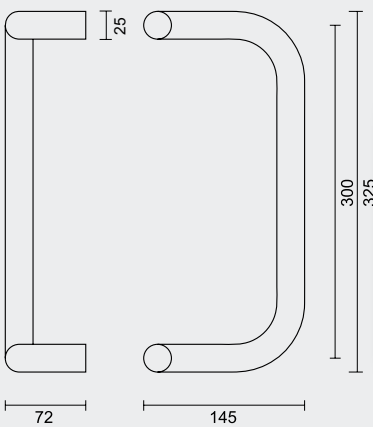

€ 116,00*

- TREKKER **D 25/300 INOX PLUS PAAR VOOR GLAS**
- TIRANT **D 25/300 INOX PLUS PAIRE PORTE SECURITÉ**
- ART. **3.153.006**
  (per paar/par paire)

Ø 13

€ 118,00*

- TREKKER **D 25/300 INOX PLUS PAAR DEURDIKTE > 3CM**
- TIRANT **D 25/300 INOX PLUS PAIRE PORTE EPAIS. > 3CM**
- ART. **3.153.007**
  (per paar/par paire)

TIGE M10