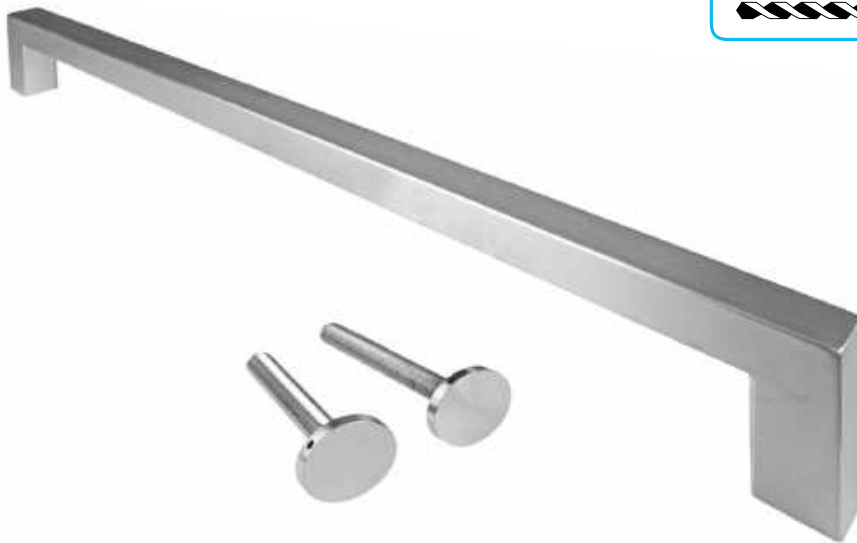

TIGE M10

€ 99,00*

TREKKER **CARRE 25/1000 INOX PLUS**

TIRANT **CARRE 25/1000 INOX PLUS**

ART. **3.386.000**

(per stuk/par pièce)

TREKKER **CARRE 25/1000 INOX PLUS BLINDE MONTAGE**

TIRANT **CARRE 25/1000 INOX PLUS MONTAGE AVEUGLE**

ART. **3.386.003**
(per stuk/par pièce)

€ 105,00*

TREKKER **CARRE 25/1000 INOX PLUS PAAR VOOR GLAS**

TIRANT **CARRE 25/1000 INOX PLUS PAIRE PORTE SECURITÉ**

Ø 13

ART. **3.386.006**
(per paar/par paire)

€ 198,00*

TREKKER **CARRE 25/1000 INOX PLUS PAAR DEURDIKTE>3CM**

TIRANT **CARRE 25/1000 INOX PLUS PAIRE PORTE EPAIS.>3CM**

TIGE M10

ART. **3.386.007**
(per paar/par paire)

€ 200,00*