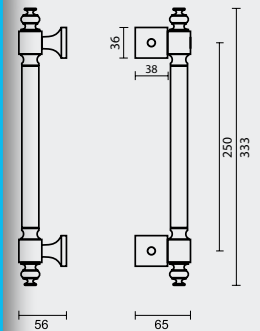

TREKKER **40 BRONS**

TIRANT **40 FUMÉ**

ART. **3.169.060**
(per stuk/par pièce)

NIET VERKRIJGBAAR IN PAAR/
PAS DISPONIBLE EN PAIRE

GEEN BLINDE MONTAGE MOGELIJK/
FIXATION AVEUGLE PAS POSSIBLE

PRO FINISH
100% ITALIAN MANUFACTURE

€ 59,98*

TREKKER **1700 BRONS**

TIRANT **1700 FUMÉ**

ART. **3.179.060**
(per stuk/par pièce)

NIET VERKRIJGBAAR IN PAAR/
PAS DISPONIBLE EN PAIRE

GEEN BLINDE MONTAGE MOGELIJK/
FIXATION AVEUGLE PAS POSSIBLE