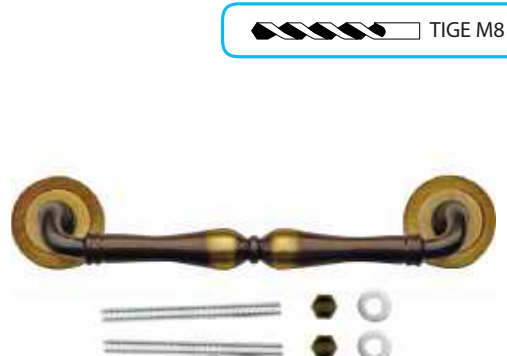

PRO FINISH
100% ITALIAN MANUFACTURE

€ 59,98*