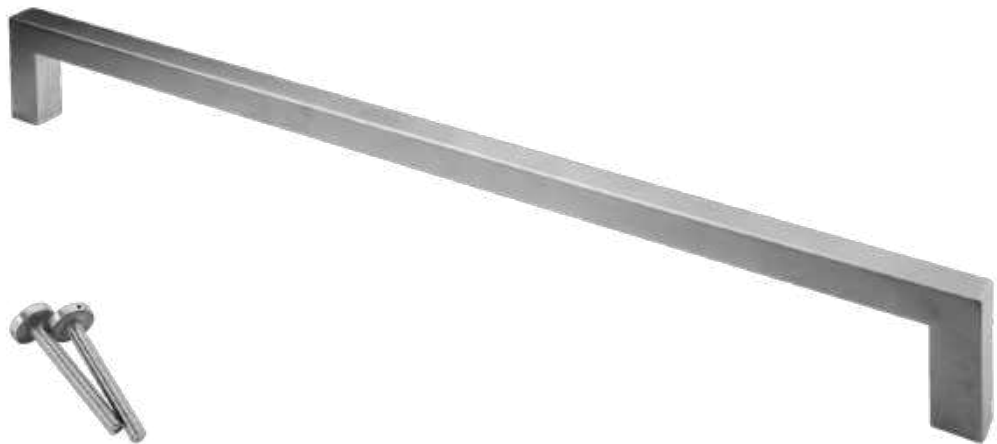

 TIGE M10

ART. **3.542.007**  
(per paar/par paire)

€ 101,00\*

**PRO RVS 304**  
PROFESSIONAL QUALITY LABEL

TIGE M10

€ 55,00\*

- TREKKER **CUBICA 20/500 INOX PLUS**
- TIRANT **CUBICA 20/500 INOX PLUS**
- ART. **3.543.000**  
(per stuk/par pièce)