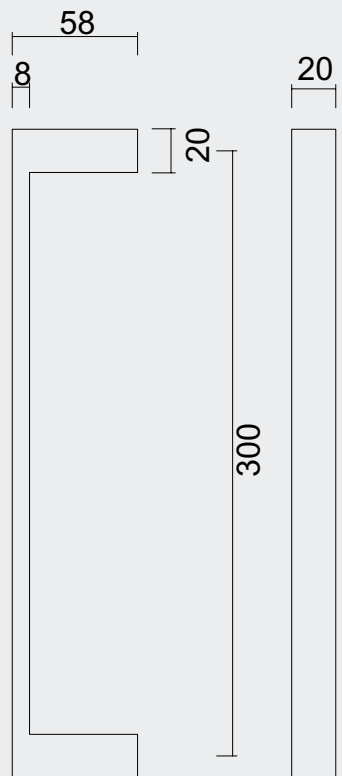

- REKKER **COSMIC 20/300 WIT BLINDE MONTAGE**
- TIRANT **COSMIC 20/300 BLANC MONTAGE AVEUGLE**
- ART. **3.507.103**
  (per stuk/par pièce)

€ 67,00*