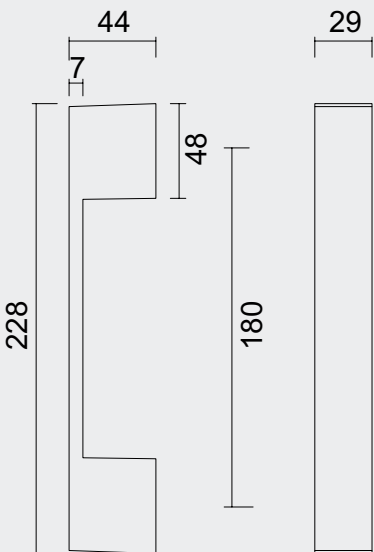

- TREKKER **X-TREME 180MM WIT BLINDE MONTAGE**
- TIRANT **X-TREME 180MM BLANC MONTAGE AVEUGLE**
- ART. **3.526.103**
  (per stuk/par pièce)

€ 53,00*