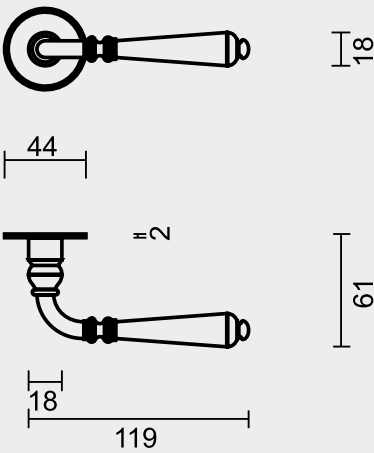

ART. **6.105.081**
(per paar/par paire)

€ 68,00*

DEURKRUK **PRO ELEGANCE IJZER ROND R+WC**

BEQUILLE **PRO ELEGANCE FER ROND R+WC**

ART. **6.105.082**
(per paar/par paire)

€ 98,80*

PRO ART
HANDMADE IN FRANCE