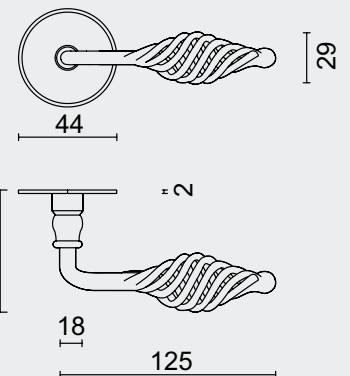

ART. **1.028.082**
€ 36,00/SET*

ART. **1.044.081**
€ 4,98/STUK-PIÈCE*

ART. **1.044.080**
€ 4,98/STUK-PIÈCE*

PRO ART
HANDMADE IN FRANCE