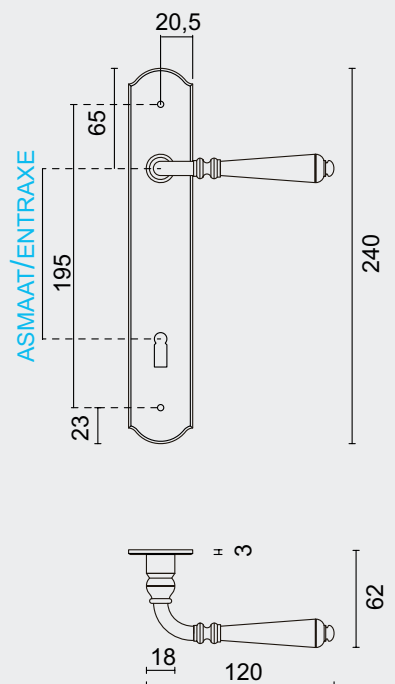

MET WC GARNITUUR VERKRIJGBAAR OP BESTELLING, LEVERTERMIJN 8 WEKEN
SUR COMMANDE DISPONIBLE AVEC GARNITURE DE TOILETTE, DÉLAI 8 SEMAINES

ART. **6.112.082** - € 129,00/PAAR-PAIRE*

PRO ART
HANDMADE IN FRANCE