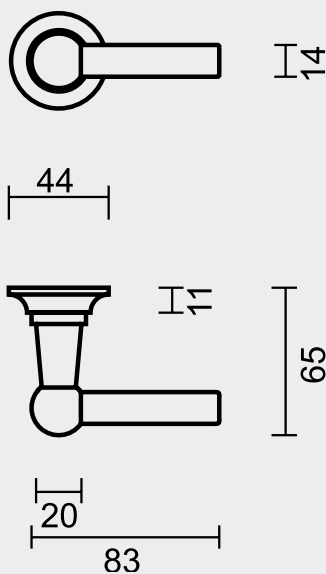

ART. **1.048.300**
€ 5,60/STUK-PIÈCE*

ART. **1.048.301**
€ 5,60/STUK-PIÈCE*

ART. **1.077.302**
€ 38,00/SET*