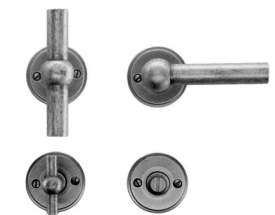

P. 329

P. 269

P. 245

P. 218

P. 175

P. 125

DEURKRUK **PRO PETANA T+L OLD SILVER R+NO KEY**

BEQUILLE **PRO PETANA T+L OLD SILVER R+NO KEY**

ART. **6.522.303**
(per paar/par paire)

€ 49,98*

DEURKRUK **PRO PETANA T+L OLD SILVER R+E**

BEQUILLE **PRO PETANA T+L OLD SILVER R+E**

ART. **6.522.300**
(per paar/par paire)

€ 52,60*

DEURKRUK **PRO PETANA T+L OLD SILVER R+E CYL**

BEQUILLE **PRO PETANA T+L OLD SILVER R+E CYL**

ART. **6.522.301**
(per paar/par paire)

€ 52,60*

DEURKRUK **PRO PETANA T+L OLD SILVER R+WC**

BEQUILLE **PRO PETANA T+L OLD SILVER R+WC**

ART. **6.522.302**
(per paar/par paire)

€ 86,08*

ART. **1.138.300**
€ 5,60/STUK-PIÈCE*

ART. **1.138.301**
€ 5,60/STUK-PIÈCE*

ART. **1.136.302**
€ 38,00/SET*