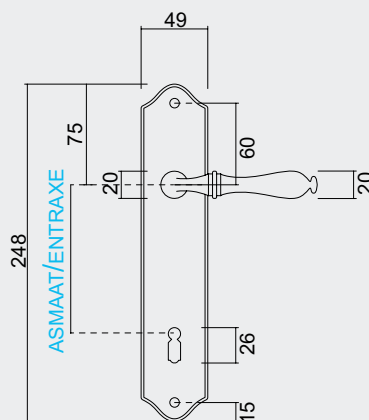

MET WC GARNITUUR VERKRIJGBAAR OP BESTELLING, LEVERTERMIJN 4 WEKEN
SUR COMMANDE DISPONIBLE AVEC GARNITURE DE TOILETTE, DÉLAI 4 SEMAINES

ART. **6.521.302** - €98,08/PAAR-PAIRE*

PRO FINISH
100% ITALIAN MANUFACTURE