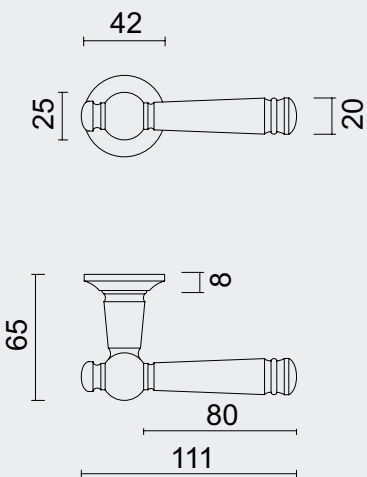

ART. **1.298.300**
€ 5,60/STUK-PIÈCE*

ART. **1.298.301**
€ 5,60/STUK-PIÈCE*

ART. **1.299.302**
€ 38,00/SET*