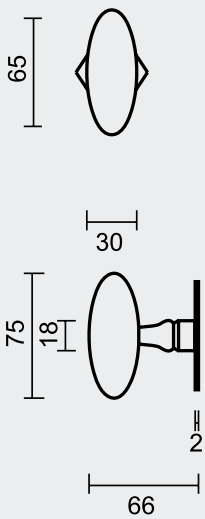

ART. **6.103.081**
(per paar/par paire)

€ 55,60*

DEURKRUK **PRO OLIVE IJZER RUIT R+WC**
BEQUILLE **PRO OLIVE FER LOSANGE R+WC**

ART. **6.103.082**
(per paar/par paire)

€ 87,02*

P. 361

P. 260

PRO ART
HANDMADE IN FRANCE