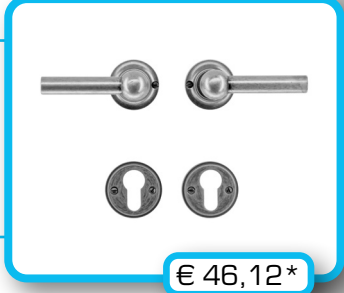

ART. **6.435.300**
(per paar/par paire)

€ 46,12*

DEURKRUUK **PRO PETRA NM L+L OLD SILVER R+E CYL**

BEQUILLE **PRO PETRA NM L+L OLD SILVER R+E CYL**

ART. **6.435.301**
(per paar/par paire)

€ 46,12*

DEURKRUUK **PRO PETRA NM L+L OLD SILVER R+WC**