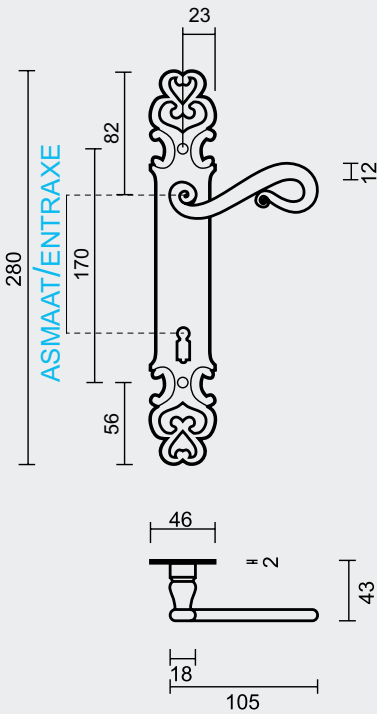

MET WC GARNITUUR VERKRIJGBAAR OP BESTELLING, LEVERTERMIJN 8 WEKEN
SUR COMMANDE DISPONIBLE AVEC GARNITURE DE TOILETTE, DÉLAI 8 SEMAINES

ART. **6.100.082** - €119,00/PAAR-PAIRE*

PRO ART
HANDMADE IN FRANCE