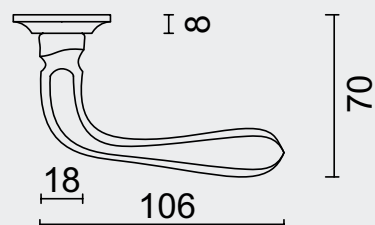

- DEURKROK **PRO GRETANA OLD SILVER R+NO KEY**
- BEQUILLE **PRO GRETANA OLD SILVER R+NO KEY**
- ART. **6.409.303**
  (per paar/par paire)

€ 48,46*

- DEURKROK **PRO GRETANA OLD SILVER R+E**
- BEQUILLE **PRO GRETANA OLD SILVER R+E**
- ART. **6.409.300**
  (per paar/par paire)

€ 51,00*

- DEURKROK **PRO GRETANA OLD SILVER R+E CYL**
- BEQUILLE **PRO GRETANA OLD SILVER R+E CYL**
- ART. **6.409.301**
  (per paar/par paire)

€ 51,00*

- DEURKROK **PRO GRETANA OLD SILVER R+WC**
- BEQUILLE **PRO GRETANA OLD SILVER R+WC**
- ART. **6.409.302**
  (per paar/par paire)

€ 84,56*

ART. **1.144.302**
€ 38,00/SET*

ART. **1.168.301**
€ 5,60/STUK-PIÈCE*

ART. **1.168.300**
€ 5,60/STUK-PIÈCE*