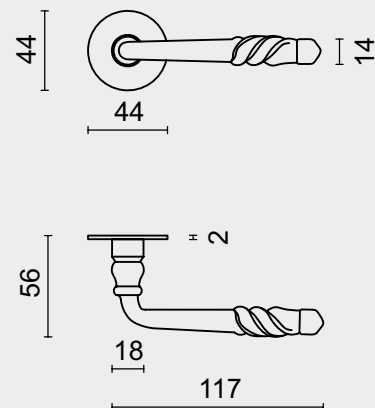

PRO ART
HANDMADE IN FRANCE