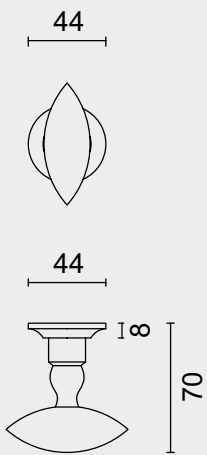

€ 52,60*

DEURKRUK **PRO OLINA OLD SILVER R+WC**

BEQUILLE **PRO OLINA OLD SILVER R+WC**

ART. **6.407.302**
(per paar/par paire)

€ 86,08*

ART. **1.171.300**
€ 5,60/STUK-PIÈCE*

ART. **1.171.301**
€ 5,60/STUK-PIÈCE*