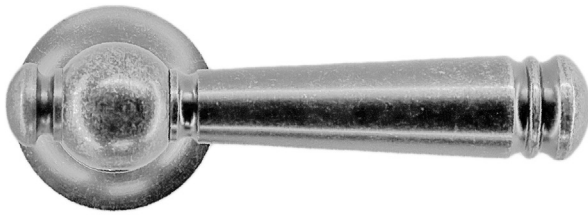

ART. **6.039.302**
(per paar/par paire)

€ 96,52*

ART. **1.078.302**
€ 36,00/SET*

ART. **1.049.301**
€ 6,40/STUK-PIÈCE*

ART. **1.049.300**
€ 6,40/STUK-PIÈCE*

DEURKRUK **PRO ANNA-LUCIA OLD SILVER R+NO KEY**

BEQUILLE **PRO ANNA-LUCIA OLD SILVER R+NO KEY**