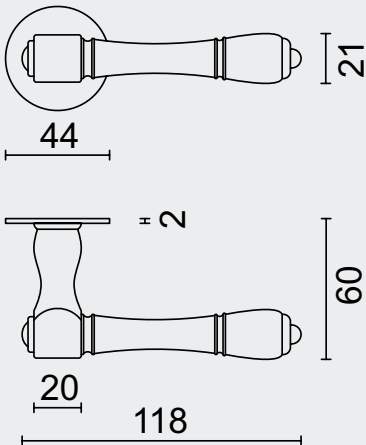

ART. **1.044.080**
€ 4,98/STUK-PIÈCE*

PRO ART
HANDMADE IN FRANCE

3 YEARS GUARANTY

P. 366

DEURKRUK **PRO CARRE IJZER ROND R+NO KEY**

BEQUILLE **PRO CARRE FER ROND R+NO KEY**

ART. **6.391.083**
(per paar/par paire)