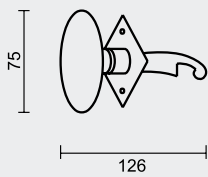

3
YEARS
GUARANTY

P. 380

P. 265

DEURKROK **PRO KLINKESPEL IJZER**
BEQUILLE **PRO BATTANT AVEC BOUTON BASCULE FER**

ART. **6.101.080**
(per set./par set)

€131,80*

DEURKROK **PRO KLINKESPEL IJZER NEUS**
BEQUILLE **PRO BATTANT AVEC BOUTON BASCULE FER NEZ**

ART. **6.102.080**
(per stuk/par pièce)

€ 10,52*