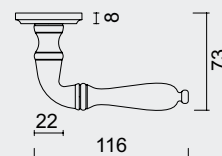

€ 58,08*

- DEURKRUK **PRO LISA OLD SILVER PLAAT+NO KEY**
- BEQUILLE **PRO LISA OLD SILVER PLAQUE+NO KEY**
- ART. **6.521.303**
(per paar/par paire)

€ 58,08*

MET WC GARNITUUR VERKRIJGBAAR OP BESTELLING, LEVERTERMIJN 4 WEKEN
SUR COMMANDE DISPONIBLE AVEC GARNITURE DE TOILETTE, DÉLAI 4 SEMAINES