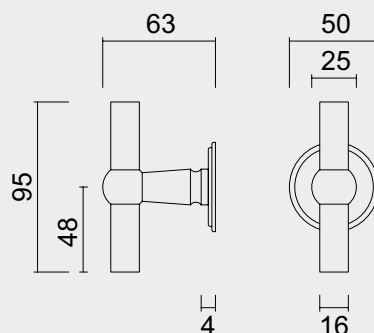

- DEURKRUK **PRO PETANA T+T OLD SILVER R+NO KEY**
- BEQUILLE **PRO PETANA T+T OLD SILVER R+NO KEY**
- ART. **6.523.303**
  (per paar/par paire)

€ 49,98*

- DEURKRUK **PRO PETANA T+T OLD SILVER R+E**
- BEQUILLE **PRO PETANA T+T OLD SILVER R+E**
- ART. **6.523.300**
  (per paar/par paire)

€ 52,60*

- DEURKRUK **PRO PETANA T+T OLD SILVER R+E CYL**
- BEQUILLE **PRO PETANA T+T OLD SILVER R+E CYL**
- ART. **6.523.301**
  (per paar/par paire)

€ 52,60*

- DEURKRUK **PRO PETANA T+T OLD SILVER R+WC**
- BEQUILLE **PRO PETANA T+T OLD SILVER R+WC**
- ART. **6.523.302**
  (per paar/par paire)

€ 86,08*

ART. **1.136.302**
€ 38,00/SET*

ART. **1.138.301**
€ 5,60/STUK-PIÈCE*

ART. **1.138.300**
€ 5,60/STUK-PIÈCE*