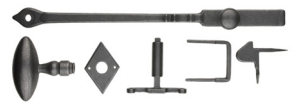

3
YEARS
GUARANTY

P. 380

P. 265

DEURKROK **PRO KLINKESPEL IJZER**
BEQUILLE **PRO BATTANT AVEC BOUTON BASCULE FER**

ART. **6.101.080**
(per set./par set)

€131,80*

DEURKROK **PRO KLINKESPEL IJZER NEUS**
BEQUILLE **PRO BATTANT AVEC BOUTON BASCULE FER NEZ**