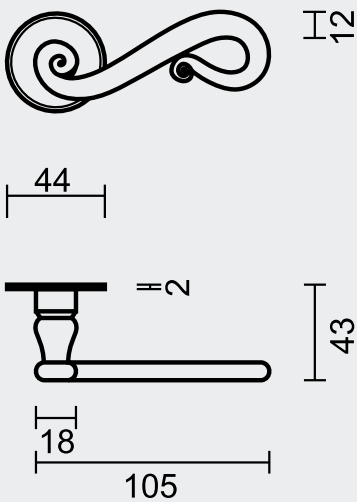

PRO ART
HANDMADE IN FRANCE

ART. **1.044.080**
€ 4,98/STUK-PIÈCE*

ART. **1.044.081**
€ 4,98/STUK-PIÈCE*

ART. **1.028.082**
€ 36,00/SET*