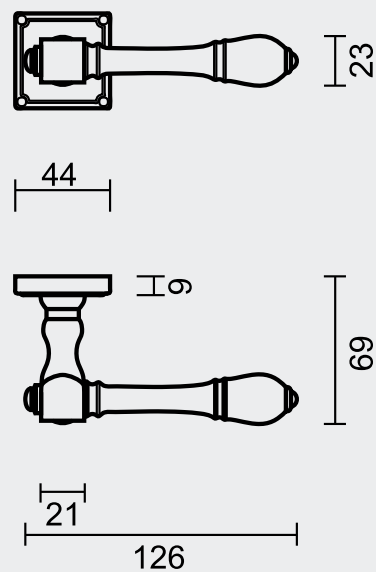

ART. **6.039.302**
(per paar/par paire)

€ 96,52*

ART. **1.078.302**
€ 36,00/SET*

ART. **1.049.301**
€ 6,40/STUK-PIÈCE*

ART. **1.049.300**
€ 6,40/STUK-PIÈCE*

DEURKRUK **PRO ANNA-LUCIA OLD SILVER R+NO KEY**

BEQUILLE **PRO ANNA-LUCIA OLD SILVER R+NO KEY**