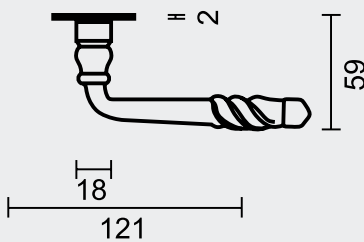

ART. **6.097.081**
(per paar/par paire)

€ 51,20*

DEURKRUK **PRO HARMONIE IJZER RUIT R+WC**
BEQUILLE **PRO HARMONIE FER LOSANGE R+WC**

ART. **6.097.082**
(per paar/par paire)

€ 82,84*

PRO ART
HANDMADE IN FRANCE