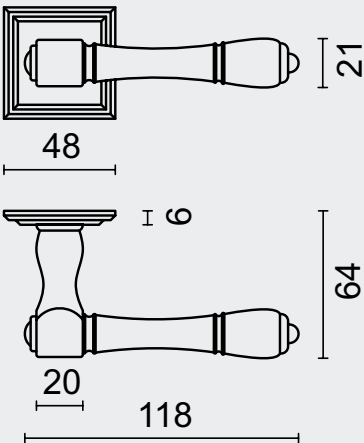

€ 92,00*

DEURKRUK **PRO CARRE IJZER R+WC**

BEQUILLE **PRO CARRE FER R+WC**

ART. **6.039.082**
(per paar/par paire)

€ 129,20*

ART. **1.161.080**
€ 13,60/STUK-PIÈCE*

ART. **1.161.081**
€ 13,60/STUK-PIÈCE*

ART. **1.078.082**
€ 44,00/SET*