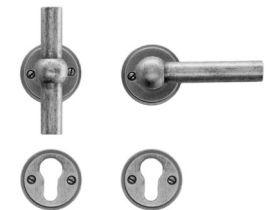

€ 52,60*

DEURKRUK **PRO PETANA T+L OLD SILVER R+WC**

BEQUILLE **PRO PETANA T+L OLD SILVER R+WC**

ART. **6.522.302**
(per paar/par paire)