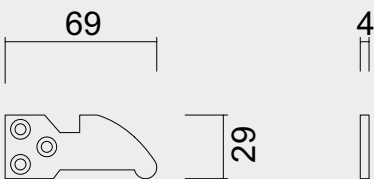

ART. **6.102.080**
(per stuk/par pièce)

€ 10,52*

3
YEARS
GUARANTY

ASMAAT VERMELDEN BIJ BESTELLING
L'ENTRAXE À MENTIONNER LORS DE LA COMMANDE

€ 86,00*

- DEURKRUK **PRO HARMONIE IJZER PLAAT**
(verkrijgbaar op asmaat 110, op bestelling verkrijgbaar op andere asmaten)
- BEQUILLE **PRO HARMONIE FER PLAQUE**
(disponible pour l'entraxe 110, sur commande disponible pour autres entraxes)
- ART. **6.098.080**
(per paar/par paire)