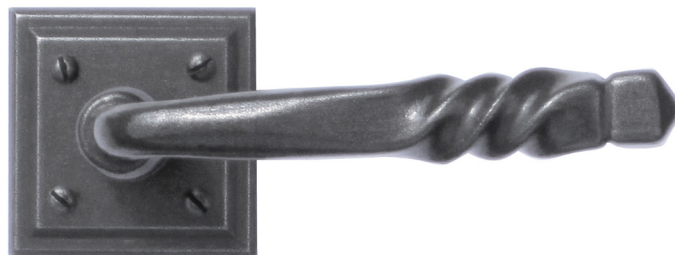

3
YEARS
GUARANTY

- DEURKROK **PRO HARMONIE IJZER CARRE R+NO KEY**
- BEQUILLE **PRO HARMONIE FER CARRE R+NO KEY**
- ART. **6.432.083**
  (per paar/par paire)

€ 87,40*

- DEURKROK **PRO HARMONIE IJZER CARRE R+E**
- BEQUILLE **PRO HARMONIE FER CARRE R+E**
- ART. **6.432.080**
  (per paar/par paire)

€ 92,00*

- DEURKROK **PRO HARMONIE IJZER CARRE R+E CYL**
- BEQUILLE **PRO HARMONIE FER CARRE R+E CYL**
- ART. **6.432.081**
  (per paar/par paire)

€ 92,00*

- DEURKROK **PRO HARMONIE IJZER CARRE R+WC**
- BEQUILLE **PRO HARMONIE FER CARRE R+WC**
- ART. **6.432.082**
  (per paar/par paire)

€ 129,20*

ART. **1.078.082**
€ 44,00/SET*

ART. **1.161.081**
€ 13,60/STUK-PIÈCE*

ART. **1.161.080**
€ 13,60/STUK-PIÈCE*