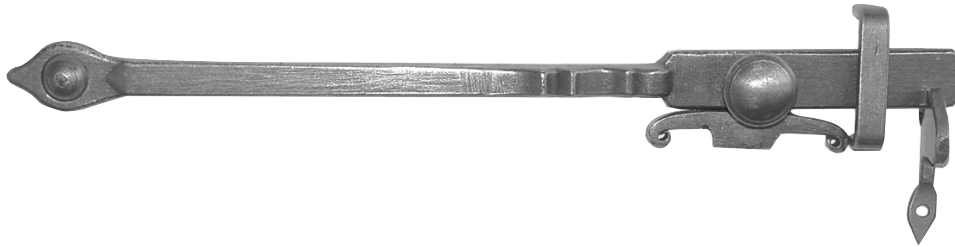

3
YEARS
GUARANTY

P. 380

P. 265

DEURKROK **PRO KLINKESPEL IJZER**
BEQUILLE **PRO BATTANT AVEC BOUTON BASCULE FER**

ART. **6.101.080**
(per set./par set)

€131,80*

DEURKROK **PRO KLINKESPEL IJZER NEUS**
BEQUILLE **PRO BATTANT AVEC BOUTON BASCULE FER NEZ**

ART. **6.102.080**
(per stuk/par pièce)

€ 10,52*