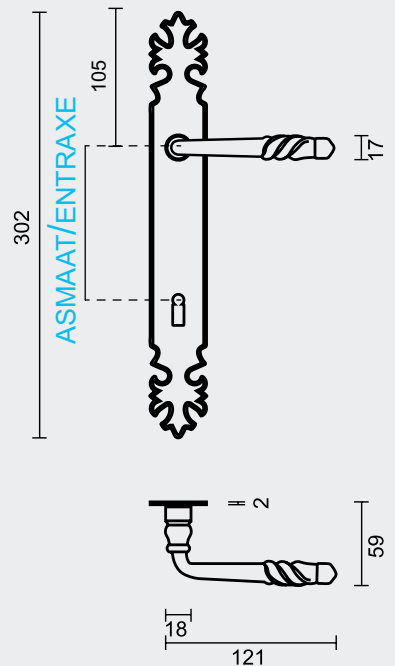

PRO ART
HANDMADE IN FRANCE