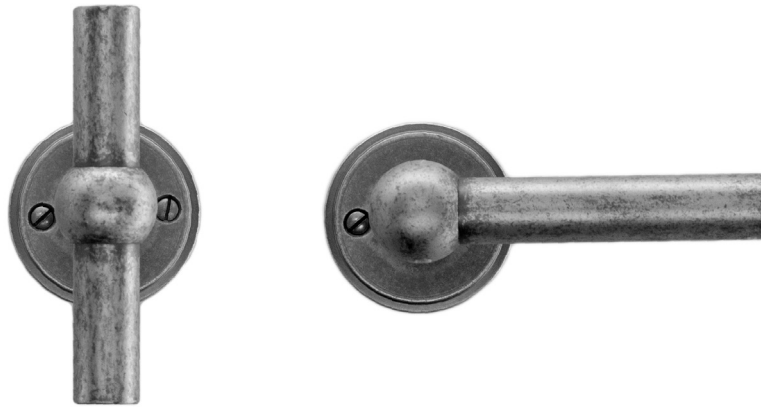

ART. **1.138.300**
€ 5,60/STUK-PIÈCE*

P. 329

P. 269

P. 245

P. 218

P. 175

P. 125

DEURKRUK **PRO PETANA T+L OLD SILVER R+NO KEY**