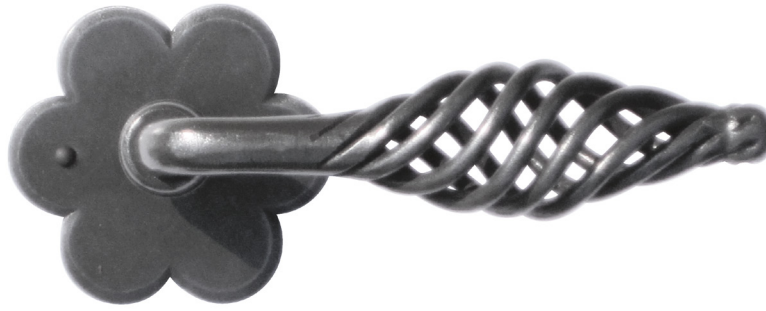

3
YEARS
GUARANTY

DEURKRUK **PRO SPIRALUS IJZER BLOEM R+NO KEY**

BEQUILLE **PRO SPIRALUS FER FLEUR R+NO KEY**

ART. **6.104.083**
(per paar/par paire)

€ 72,20*

DEURKRUK **PRO SPIRALUS IJZER BLOEM R+E**

BEQUILLE **PRO SPIRALUS FER FLEUR R+E**

ART. **6.104.080**
(per paar/par paire)

€ 76,00*

DEURKRUK **PRO SPIRALUS IJZER BLOEM R+E CYL**

BEQUILLE **PRO SPIRALUS FER FLEUR R+E CYL**

ART. **6.104.081**
(per paar/par paire)

€ 76,00*

DEURKRUK **PRO SPIRALUS IJZER BLOEM R+WC**

BEQUILLE **PRO SPIRALUS FER FLEUR R+WC**

ART. **6.104.082**
(per paar/par paire)

€ 106,40*

57

18
125

P. 369

PRO ART
HANDMADE IN FRANCE

ART. **1.046.080**
€ 5,40/STUK-PIÈCE*

ART. **1.046.081**
€ 5,40/STUK-PIÈCE*

ART. **1.075.082**
€ 36,00/SET*