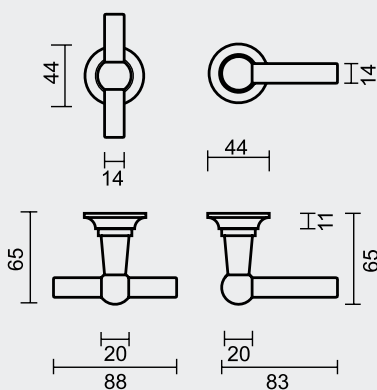

ART. **1.048.300**
€ 5,60/STUK-PIÈCE*

ART. **1.048.301**
€ 5,60/STUK-PIÈCE*

ART. **1.077.302**
€ 38,00/SET*