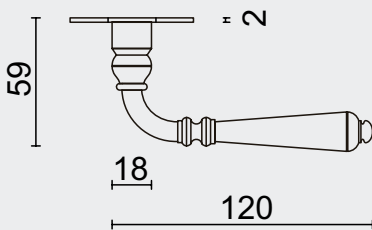

ART. **1.046.080**
€ 5,40/STUK-PIÈCE*

ART. **1.046.081**
€ 5,40/STUK-PIÈCE*

ART. **1.075.082**
€ 36,00/SET*

PRO ART
HANDMADE IN FRANCE