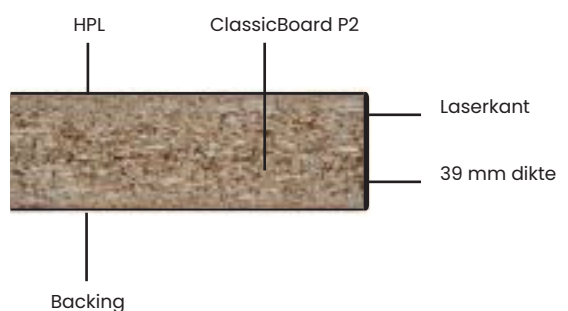

Duropal PerForm

Stucturen / Finitions

MP Miniperl

Richtingsloze parelstructuur met medium glansgraad.

VV Top Velvet

Parelstructuur met ingetogen glans-mat effect.

MS Enhanced Semi Matt

Matte structuur, verbeterd voor horizontale oppervlakken.

FG Fine Grain

Lichte korrelstructuur met matte uitstraling.

RU Rustic wood

Gestreepte structuur met een authentieke look.

MO Montana

Diepe houtstructuur voor expressief hard- en zacht-hout.

CT Crisp Granite

Diepe, matte steenstructuur voor klassieke steencors.

Afmetingen

Diepte	600 mm	640 mm	900 mm 2 zijden post-form
QUADRA 39 mm Lengte 4100 mm	X	X	X
PERFORM 39 mm Lengte 4100 mm	X	-	-