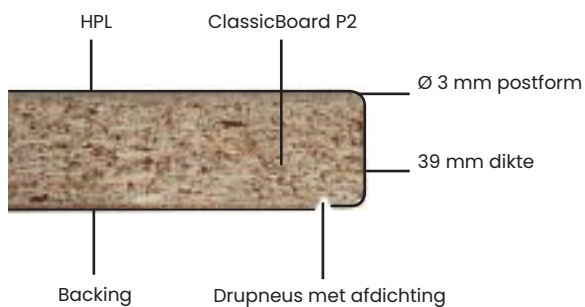

DUROPAL PFLEIDERER

- ✓ Hoogwaardig HPL-oppervlak
- ✓ Hygiënisch en makkelijk te onderhouden
- ✓ FSC en PEFC gecertificeerd
- ✓ Individueel in folie verpakt

Duropal Quadra

Duropal PerForm

Stucturen / Finitions