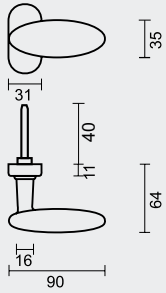

€ 29,98*

RAAMKRUUK **ALDAGONDA DK KOPER**

CREMONE **ALDAGONDA OB LAITON**

ART. **2.033.040**

TIGE = 7MM
ASMAAT BOORGATEN = 43MM

PRO FINISH
100% ITALIAN MANUFACTURE

€ 29,98*

TIGE = 7MM
ASMAAT BOORGATEN = 43MM