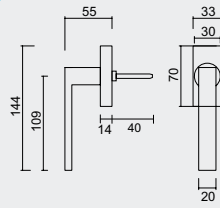

TIGE = 7MM
ASMAAT BOORGATEN = 43MM

PRO RVS 304
PROFESSIONAL QUALITY LABEL

€ 29,90*

RAAMKRUK **KUBIC SHAPE 16MM DK INOX PLUS**

CREMONE **KUBIC SHAPE 16MM OB INOX PLUS**

ART. **2.286.000**

TIGE = 7MM
ASMAAT BOORGATEN = 43MM