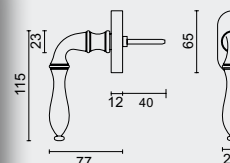

ART. **2.031.000**

TIGE = 7MM
ASMAAT BOORGATEN = 43MM

PRO RVS 304
PROFESSIONAL QUALITY LABEL

€ 19,90*

RAAMKROUK **LISA DK INOX LOOK**

CREMONE **LISA OB INOX LOOK**

ART. **2.269.000**

TIGE = 7MM
ASMAAT BOORGATEN = 43MM