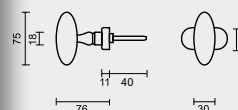

TIGE = 7MM
ASMAAT BOORGATEN = 43MM

PRO ART
HANDMADE IN FRANCE

€ 54,00*

RAAMKRUK **SPIRALUS DK ROEST**

CREMONE **SPIRALUS OB ROUILLE**

ART. **2.037.070**