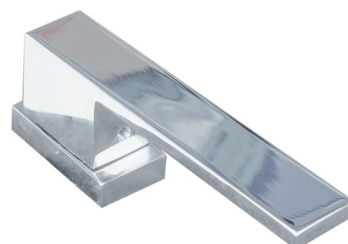

€ 44,00*

RAAMKRUK **X-TREME DK CHROME**

CREMONE **X-TREME OB CHROME**

ART. **2.285.350**