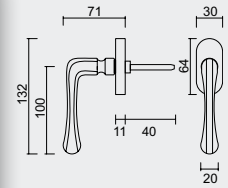

ART. **2.285.090**

RAAMKRUK **GRETA DK ZWART**CREMONE **GRETA OB NOIR**ART. **2.280.090**

RAL 9005 - MATTE AFWERKING / FINITION MATE

€ 33,80*

TIGE = 7MM
ASMAAT BOORGATEN = 43MM**PRO FINISH**
100% ITALIAN MANUFACTURERAAMKRUK **LISA DK ZWART**CREMONE **LISA OB NOIR**ART. **2.269.090**