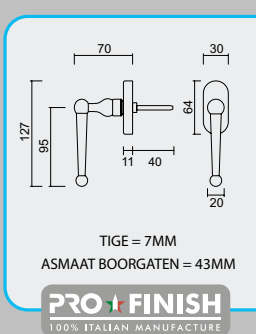

FONT = ZWART MET RELIEF / NOIR AVEC RELIEF