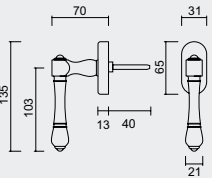

€ 39,80*

TIGE = 7MM
ASMAAT BOORGATEN = 43MM

PRO ART
HANDMADE IN FRANCE

€ 53,98*

RAAMKROUK **PETRA NM T DK ROEST**

CREMONE **PETRA NM T OB ROUILLE**

ART. **2.039.070**

TIGE = 7MM
ASMAAT BOORGATEN = 43MM