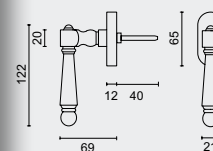

TIGE = 7MM
ASMAAT BOORGATEN = 43MM

PRO★BLACK
10 YEARS' GUARANTEE SUPPORT

€ 39,98*

RAAMKRUK **CUBICA DK CARBON BLACK**

CREMONE **CUBICA OB CARBON BLACK**

ART. **2.268.320**

CARBON BLACK = ANTRACIET DONKER GRIJS /
ANTRACITE GRIS FONCÉ