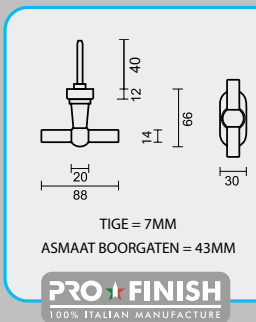

FONT = ZWART MET RELIEF / NOIR AVEC RELIEF