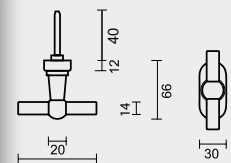

TIGE = 7MM
ASMAAT BOORGATEN = 43MM

PRO FINISH
100% ITALIAN MANUFACTURE

RAAMKRUK **PETRA NM L DK WIT**

CREMONE **PETRA NM L OB BLANC**

ART. **2.038.100**

RAL 9016 - GLANZENDE AFWERKING / FINITION BRILLANTE