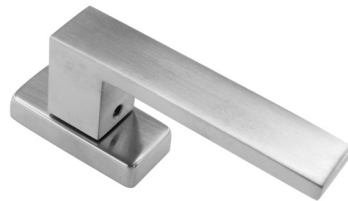

TIGE = 7MM
ASMAAT BOORGATEN = 43MM

PRO RVS 304
PROFESSIONAL QUALITY LABEL

€ 29,90*

RAAMKRUK **KUBIC SHAPE 16MM DK INOX PLUS**

CREMONE **KUBIC SHAPE 16MM OB INOX PLUS**

ART. **2.286.000**

TIGE = 7MM
ASMAAT BOORGATEN = 43MM

PRO RVS 304
PROFESSIONAL QUALITY LABEL

€ 29,98*

RAAMKRUK **COSMIC DK INOX PLUS**

CREMONE **COSMIC OB INOX PLUS**

ART. **2.287.000**

TIGE = 7MM
ASMAAT BOORGATEN = 43MM

PRO FINISH
100% ITALIAN MANUFACTURE

€ 59,80*

RAAMKRUK **CUBICA DK INOX LOOK**

CREMONE **CUBICA OB INOX LOOK**

ART. **2.268.000**

TIGE = 7MM
ASMAAT BOORGATEN = 43MM

PRO FINISH
100% ITALIAN MANUFACTURE

€ 44,00*

RAAMKRUK **X-TREME DK INOX LOOK**

CREMONE **X-TREME OB INOX LOOK**