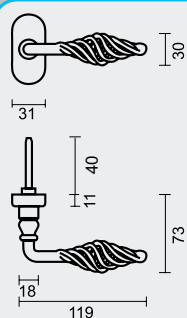

€ 37,80*

TIGE = 7MM
ASMAAT BOORGATEN = 43MM

PRO ART
HANDMADE IN FRANCE

€ 54,00*

RAAMKROK **OLIVE DK IJZER**

CREMONE **OLIVE OB FER**

ART. **2.036.080**

TIGE = 7MM
ASMAAT BOORGATEN = 43MM