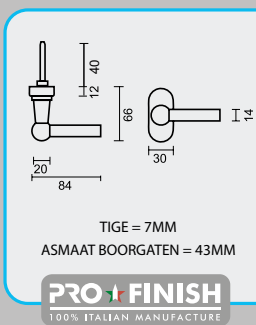

FONT = ZWART MET RELIEF / NOIR AVEC RELIEF