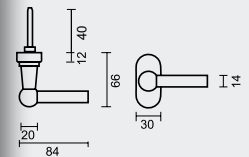

TIGE = 7MM
ASMAAT BOORGATEN = 43MM

PRO FINISH
100% ITALIAN MANUFACTURE

€ 29,98*

RAAMKRUK **ALDAGONDA DK INOX LOOK**

CREMONE **ALDAGONDA OB INOX LOOK**

ART. **2.033.000**