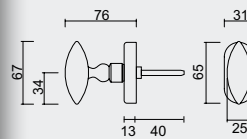

RAAMKROUK **OLINA DK ZWART**

CREMONE **OLINA OB NOIR**

ART. **2.282.090**

RAL 9005 - MATTE AFWERKING / FINITION MATE