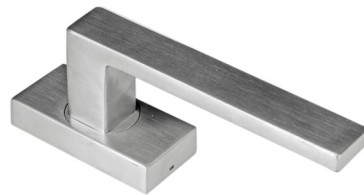

€ 29,98*

RAAMKRUK **COSMIC DK INOX PLUS**

CREMONE **COSMIC OB INOX PLUS**

ART. **2.287.000**