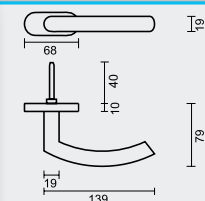

TIGE = 7MM
ASMAAT BOORGATEN = 43MM

PRO RVS 304
PROFESSIONAL QUALITY LABEL

€ 19,90*

RAAMKROUK **LISA DK INOX LOOK**

CREMONE **LISA OB INOX LOOK**

ART. **2.269.000**