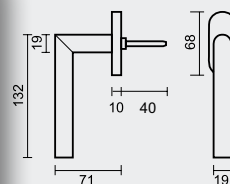

**RAAMKRUKKEN
CRÉMONES**

RAAMKROUK **I SHAPE 19MM DK INOX PLUS**

CREMONE **I SHAPE 19MM OB INOX PLUS**

ART. **2.029.000**

TIGE = 7MM
ASMAAT BOORGATEN = 43MM

PRO RVS 304
PROFESSIONAL QUALITY LABEL

€ 19,90*

RAAMKROUK **L SHAPE 19MM DK INOX PLUS**