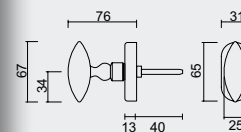

TIGE = 7MM
ASMAAT BOORGATEN = 43MM

PRO FINISH
100% ITALIAN MANUFACTURE

€ 31,90*

RAAMKROK **PETRA NM T DK OLD SILVER**

CREMONE **PETRA NM T OB OLD SILVER**

ART. **2.039.300**