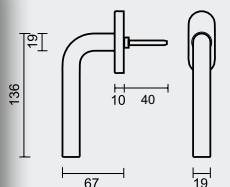

TIGE = 7MM
ASMAAT BOORGATEN = 43MM

PRO RVS 304
PROFESSIONAL QUALITY LABEL

€ 19,90*

RAAMKROUK **C SHAPE 19MM DK INOX PLUS**

CREMONE **C SHAPE 19MM OB INOX PLUS**

ART. **2.031.000**