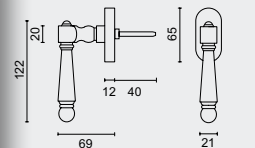

TIGE = 7MM
ASMAAT BOORGATEN = 43MM

PRO FINISH
100% ITALIAN MANUFACTURE

RAAMKRUK **PETRA NM T DK WIT**

CREMONE **PETRA NM T OB BLANC**

ART. **2.039.100**

RAL 9016 - GLANZENDE AFWERKING / FINITION BRILLANTE