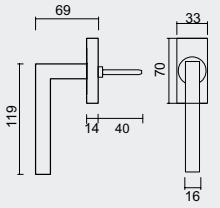

TIGE = 7MM
ASMAAT BOORGATEN = 43MM

PRO RVS 304
PROFESSIONAL QUALITY LABEL

€ 29,90*

RAAMKRUK **KUBIC SHAPE 16MM DK INOX PLUS**

CREMONE **KUBIC SHAPE 16MM OB INOX PLUS**

ART. **2.286.000**

TIGE = 7MM
ASMAAT BOORGATEN = 43MM