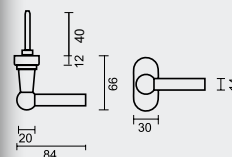

RAAMKRUK **PETRA NM L DK ROEST**

CREMONE **PETRA NM L OB ROUILLE**

ART. **2.038.070**

TIGE = 7MM
ASMAAT BOORGATEN = 43MM

PRO ART
HANDMADE IN FRANCE

€ 53,98*

RAAMKRUK **OLIVE DK ROEST**

CREMONE **OLIVE OB ROUILLE**

ART. **2.036.070**