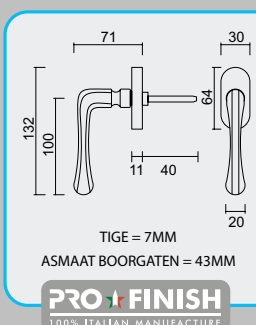

FONT = ZWART MET RELIEF / NOIR AVEC RELIEF