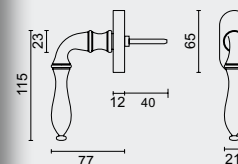

RAAMKRUK **LISA DK CARBON BLACK**

CREMONE **LISA OB CARBON BLACK**

ART. **2.269.320**

CARBON BLACK = ANTRACIET DONKER GRIJS /
ANTRACITE GRIS FONCÉ

TIGE = 7MM
ASMAAT BOORGATEN = 43MM

PRO★BLACK
10 YEARS' GUARANTEE SUPPORT

€ 47,80*

RAAMKRUK **RUBENS DK CARBON BLACK**

CREMONE **RUBENS OB CARBON BLACK**

ART. **2.270.320**

CARBON BLACK = ANTRACIET DONKER GRIJS /
ANTRACITE GRIS FONCÉ