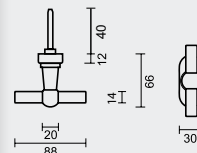

TIGE = 7MM
ASMAAT BOORGATEN = 43MM

PRO FINISH
100% ITALIAN MANUFACTURE

€ 31,90*

RAAMKROUK **PETRA NM T DK ZWART**

CREMONE **PETRA NM T OB NOIR**

ART. **2.039.090**

RAL 9005 - MATTE AFWERKING / FINITION MATE

TIGE = 7MM
ASMAAT BOORGATEN = 43MM

PRO FINISH
100% ITALIAN MANUFACTURE

€ 29,98*

RAAMKROUK **PETRA NM L DK ZWART**

CREMONE **PETRA NM L OB NOIR**

ART. **2.038.090**

RAL 9005 - MATTE AFWERKING / FINITION MATE