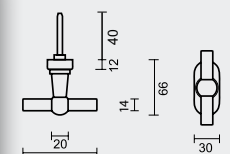

TIGE = 7MM
ASMAAT BOORGATEN = 43MM

PRO FINISH
100% ITALIAN MANUFACTURE

€ 36,00*

RAAMKRUK **PETRA NM L DK ROSA**

CREMONE **PETRA NM L OB ROSA**

ART. **2.038.360**