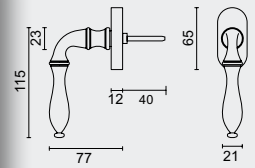

TIGE = 7MM
ASMAAT BOORGATEN = 43MM

PRO FINISH
100% ITALIAN MANUFACTURE

RAAMKRUK **RUBENS DK ZWART**

CREMONE **RUBENS OB NOIR**

ART. **2.270.090**

RAL 9005 - MATTE AFWERKING / FINITION MATE