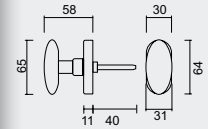

ART. **2.285.000**

TIGE = 7MM
ASMAAT BOORGATEN = 43MM

PRO FINISH
100% ITALIAN MANUFACTURE

€ 44,00*

RAAMKRUK **X-TREME DK CHROME**

CREMONE **X-TREME OB CHROME**

ART. **2.285.350**

RAAMKRUK **OLIVE OM DK INOX LOOK**CREMONE **OLIVE OM OB INOX LOOK**ART. **2.035.000**TIGE = 7MM
ASMAAT BOORGATEN = 43MM**PRO FINISH**
100% ITALIAN MANUFACTURE