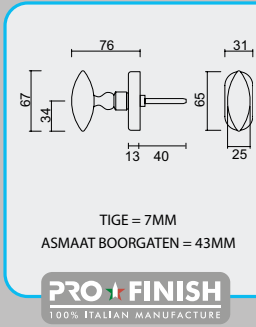

FONT = ZWART MET RELIEF / NOIR AVEC RELIEF

€ 31,90*

RAAMKRUK **OLINA DK FONT**

CREMONE **OLINA OB FONT**

ART. **2.282.370**