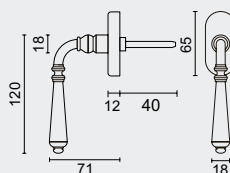

PRO ART
HANDMADE IN FRANCE

€ 59,80*

RAAMKROK **SPIRALUS DK IJZER**

CREMONE **SPIRALUS OB FER**

ART. **2.037.080**

TIGE = 7MM
ASMAAT BOORGATEN = 43MM

PRO ART
HANDMADE IN FRANCE

€ 39,80*