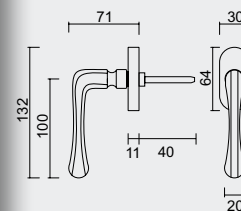

RAAMKROK **GRETA DK OLD SILVER**

CREMONE **GRETA OB OLD SILVER**

ART. **2.280.300**

TIGE = 7MM
ASMAAT BOORGATEN = 43MM

PRO FINISH
100% ITALIAN MANUFACTURE

€ 33,80*

RAAMKROK **OLINA DK OLD SILVER**

CREMONE **OLINA OB OLD SILVER**

ART. **2.282.300**