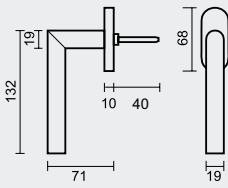

MATTE STRUCTUURLAK / FINITION STRUCTURÉ MATE

TIGE = 7MM
ASMAAT BOORGATEN = 43MM

PRO RVS 304
PROFESSIONAL QUALITY LABEL