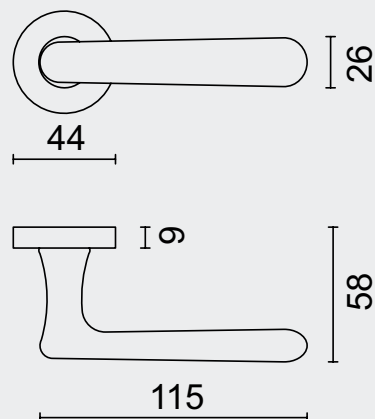

- DEURKRUUK **PRO VERA KOPER R+NO KEY**
- BEQUILLE **PRO VERA LAITON R+NO KEY**
- ART. **6.200.043**
  (per paar/par paire)

€ 37,06*

- DEURKRUUK **PRO VERA KOPER R+E**
- BEQUILLE **PRO VERA LAITON R+E**
- ART. **6.200.040**
  (per paar/par paire)

€ 39,00*

- DEURKRUUK **PRO VERA KOPER R+E CYL**
- BEQUILLE **PRO VERA LAITON R+E CYL**
- ART. **6.200.041**
  (per paar/par paire)

€ 39,00*

- DEURKRUUK **PRO VERA KOPER R+WC**
- BEQUILLE **PRO VERA LAITON R+WC**
- ART. **6.200.042**
  (per paar/par paire)

€ 63,46*

ART. **1.303.042**
€ 27,80/SET*

ART. **1.317.041**
€ 4,40/STUK-PIÈCE*

ART. **1.317.040**
€ 4,40/STUK-PIÈCE*

P. 340

P. 317

P. 102