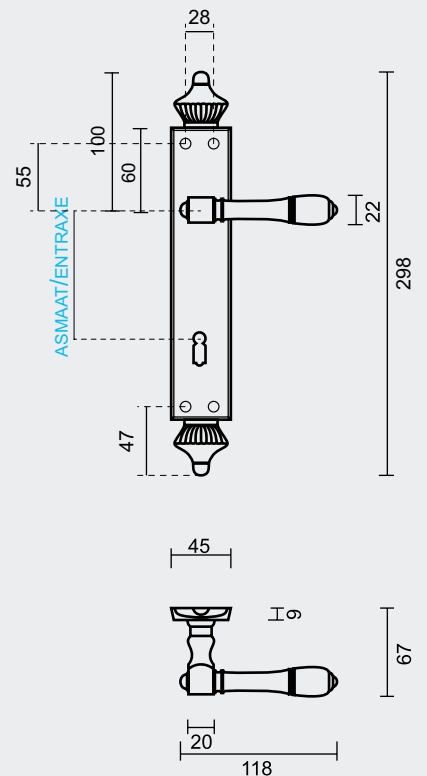

MET WC GARNITUUR VERKRIJGBAAR OP BESTELLING, LEVERTERMIJN 4 WEKEN
SUR COMMANDE DISPONIBLE AVEC GARNITURE DE TOILETTE, DÉLAI 4 SEMAINES

ART. **6.092.042** - €92,22/PAAR-PAIRE*

PRO FINISH
100% ITALIAN MANUFACTURE