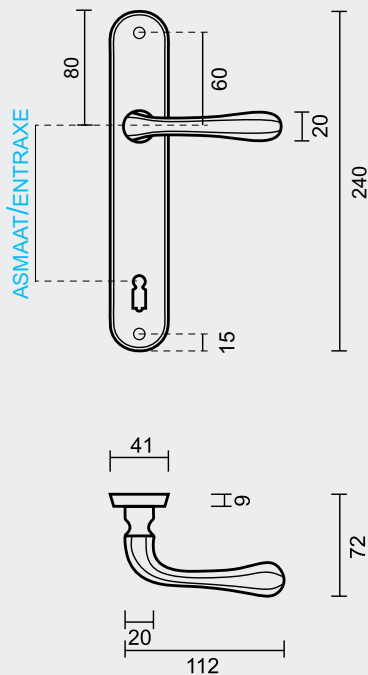

- DEURKRUK **PRO GRETA KOPER PLAAT+NO KEY**
- BEQUILLE **PRO GRETA LAITON PLAQUE+NO KEY**
- ART. **6.095.043**
(per paar/par paire)

P. 346

MET WC GARNITUUR VERKRIJGBAAR OP BESTELLING, LEVERTERMIJN 4 WEKEN
SUR COMMANDE DISPONIBLE AVEC GARNITURE DE TOILETTE, DÉLAI 4 SEMAINES