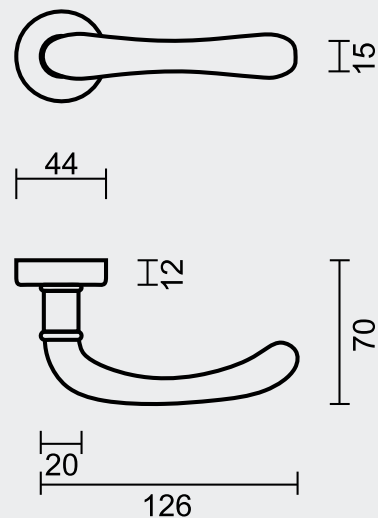

DEURKRUK **PRO IBRA TITANIUM R+NO KEY**

BEQUILLE **PRO IBRA TITANE R+NO KEY**

ART. **6.071.033**
(per paar/par paire)

€ 64,60*

DEURKRUK **PRO IBRA TITANIUM R+E**

BEQUILLE **PRO IBRA TITANE R+E**

ART. **6.071.030**
(per paar/par paire)

€ 68,00*

DEURKRUK **PRO IBRA TITANIUM R+E CYL**

BEQUILLE **PRO IBRA TITANE R+E CYL**

ART. **6.071.031**
(per paar/par paire)

€ 68,00*

DEURKRUK **PRO IBRA TITANIUM R+WC**

BEQUILLE **PRO IBRA TITANE R+WC**

ART. **6.071.032**
(per paar/par paire)

€ 110,20*

ART. **1.025.032**
€ 48,00/SET*

ART. **1.169.031**
€ 8,00/STUK-PIÈCE*

ART. **1.169.030**
€ 8,00/STUK-PIÈCE*