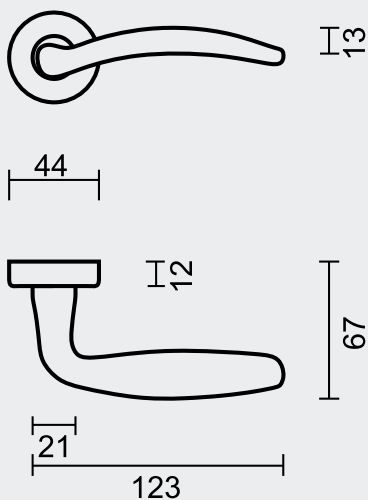

ART. **1.166.030**
€ 8,00/STUK-PIÈCE*

ART. **1.166.031**
€ 8,00/STUK-PIÈCE*

ART. **1.155.032**
€ 48,00/SET*