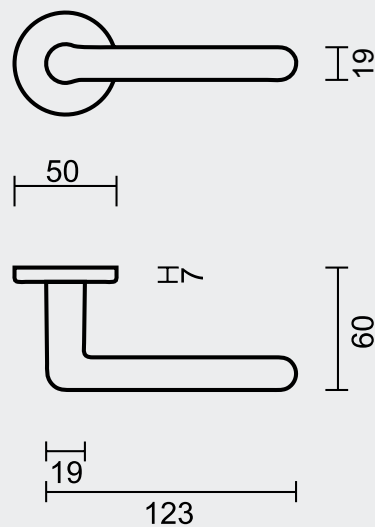

- DEURKRUUK **PRO 2040 KOPER R+NO KEY**
- BEQUILLE **PRO 2040 LAITON R+NO KEY**
- ART. **6.064.043**
  (per paar/par paire)

€ 43,70*

- DEURKRUUK **PRO 2040 KOPER R+E**
- BEQUILLE **PRO 2040 LAITON R+E**
- ART. **6.064.040**
  (per paar/par paire)

€ 46,00*

- DEURKRUUK **PRO 2040 KOPER R+E CYL**
- BEQUILLE **PRO 2040 LAITON R+E CYL**
- ART. **6.064.041**
  (per paar/par paire)

€ 46,00*

- DEURKRUUK **PRO 2040 KOPER R+WC**
- BEQUILLE **PRO 2040 LAITON R+WC**
- ART. **6.064.042**
  (per paar/par paire)

€ 70,30*

ART. **1.023.042**
€ 28,00/SET*

ART. **1.008.041**
€ 4,40/STUK-PIÈCE*

ART. **1.008.040**
€ 4,40/STUK-PIÈCE*

P. 92