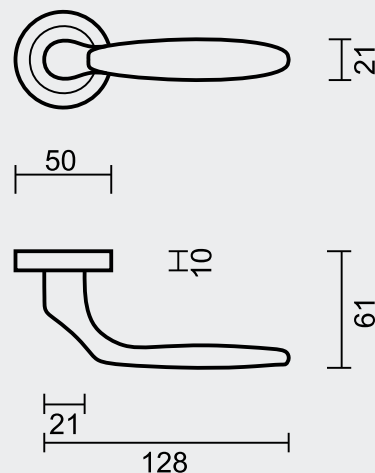

- DEURKRUUK **PRO DERBY TITANIUM R+NO KEY**
- BEQUILLE **PRO DERBY TITANE R+NO KEY**
- ART. **6.065.033**
  (per paar/par paire)

€ 94,06*

- DEURKRUUK **PRO DERBY TITANIUM R+E**
- BEQUILLE **PRO DERBY TITANE R+E**
- ART. **6.065.030**
  (per paar/par paire)

€ 99,00*

- DEURKRUUK **PRO DERBY TITANIUM R+E CYL**
- BEQUILLE **PRO DERBY TITANE R+E CYL**
- ART. **6.065.031**
  (per paar/par paire)

€ 99,00*

- DEURKRUUK **PRO DERBY TITANIUM R+WC**
- BEQUILLE **PRO DERBY TITANE R+WC**
- ART. **6.065.032**
  (per paar/par paire)

€ 143,46*

ART. **1.314.032**
€ 52,00/SET*

ART. **1.315.031**
€ 15,00/STUK-PIÈCE*

ART. **1.315.030**
€ 15,00/STUK-PIÈCE*