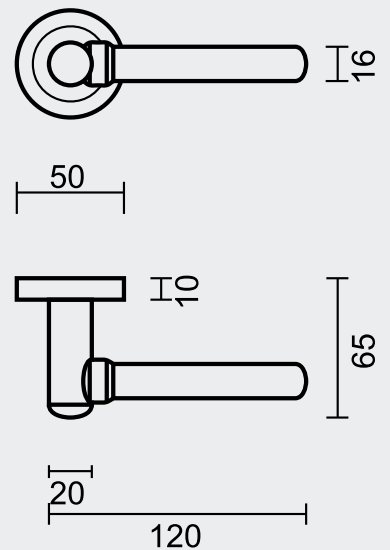

€ 52,60*

- DEURKRUK **PRO VIA KOPER R+WC**
- BEQUILLE **PRO VIA LAITON R+WC**
- ART. **6.034.042**
(per paar/par paire)

€ 84,18*

P. 316

P. 99

ART. **1.314.042**
€ 36,00/SET*

ART. **1.315.041**
€ 7,80/STUK-PIÈCE*