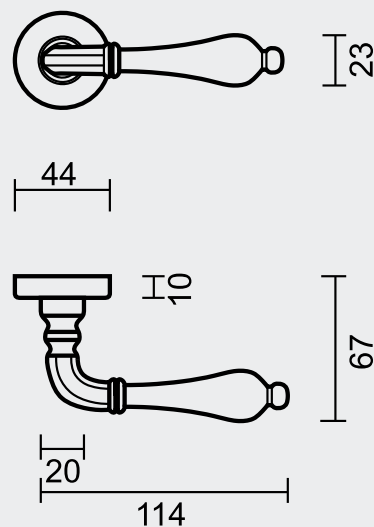

- DEURKRUUK **PRO MARTINA KOPER R+NO KEY**
- BEQUILLE **PRO MARTINA LAITON R+NO KEY**
- ART. **6.042.043**
  (per paar/par paire)

€ 49,98*

- DEURKRUUK **PRO MARTINA KOPER R+E**
- BEQUILLE **PRO MARTINA LAITON R+E**
- ART. **6.042.040**
  (per paar/par paire)

€ 52,60*

- DEURKRUUK **PRO MARTINA KOPER R+E CYL**
- BEQUILLE **PRO MARTINA LAITON R+E CYL**
- ART. **6.042.041**
  (per paar/par paire)

€ 52,60*

- DEURKRUUK **PRO MARTINA KOPER R+WC**
- BEQUILLE **PRO MARTINA LAITON R+WC**
- ART. **6.042.042**
  (per paar/par paire)

€ 76,38*

ART. **1.303.042**
€ 27,80/SET*

ART. **1.317.041**
€ 4,40/STUK-PIÈCE*

ART. **1.317.040**
€ 4,40/STUK-PIÈCE*

P. 338

P. 134