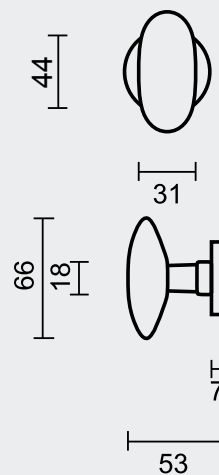

ART. **1.071.042**
€ 27,80/SET*

ART. **1.040.041**
€ 4,40/STUK-PIÈCE*

ART. **1.040.040**
€ 4,40/STUK-PIÈCE*

P. 344

P. 138

DEURKRUK **PRO OLIVE NM KOPER R+NO KEY**

BEQUILLE **PRO OLIVE NM LAITON R+NO KEY**

ART. **6.043.043**
(per paar/par paire)