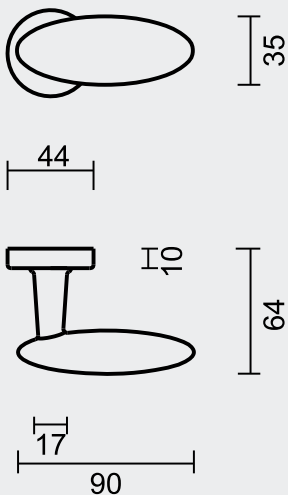

ART. **6.043.041**
(per paar/par paire)

€ 42,00*

DEURKRUK **PRO OLIVE NM KOPER R+WC**

BEQUILLE **PRO OLIVE NM LAITON R+WC**

ART. **6.043.042**
(per paar/par paire)

€ 66,30*

P. 345

P. 137