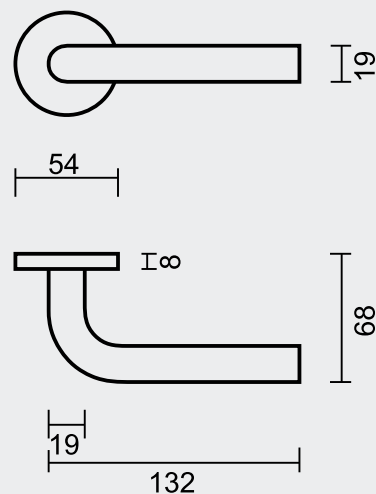

PRO PVD
10 YEARS GUARANTEE SUPPORT

* PRIJZEN EXCL. BTW/PRIX HORS TVA