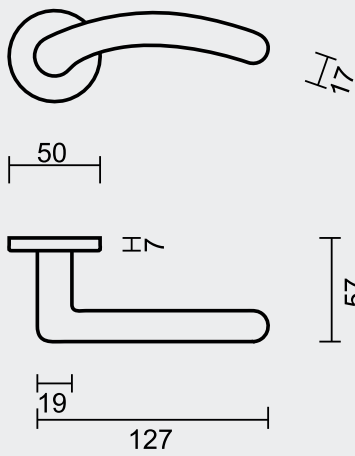

PRO FINISH
100% ITALIAN MANUFACTURE

ART. **1.008.040**
€ 4,40/STUK-PIÈCE*

ART. **1.008.041**
€ 4,40/STUK-PIÈCE*

ART. **1.023.042**
€ 28,00/SET*

* PRIJZEN EXCL. BTW/PRIX HORS TVA