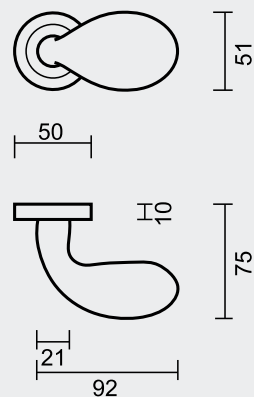

PRO PVD
10 YEARS GUARANTEE SUPPORT

* PRIJZEN EXCL. BTW/PRIX HORS TVA