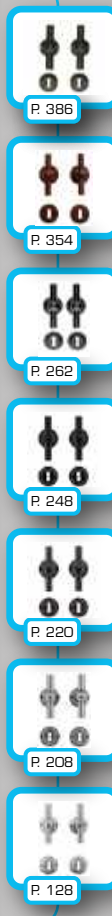

DEURKRUK **PRO PETRA NM T+T KOPER NIET VERNIST R+NO KEY**

BEQUILLE **PRO PETRA NM T+T LAITON NON VERNIS R+NO KEY**

ART. **6.437.043**
(per paar/par paire)

€ 43,82*

DEURKRUK **PRO PETRA NM T+T KOPER NIET VERNIST R+E**