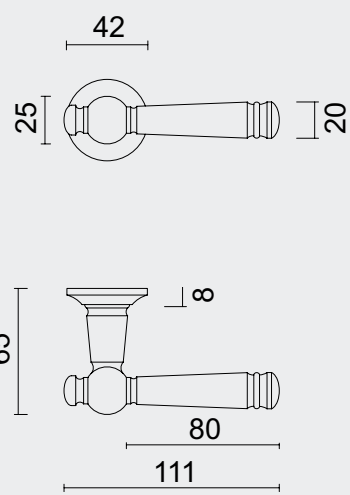

- DEURKRUK **PRO ANNA-LUCIA OLD YELLOW R+NO KEY**
- BEQUILLE **PRO ANNA-LUCIA OLD YELLOW R+NO KEY**
- ART. **6.467.313**
  (per paar/par paire)

€ 47,50*

- DEURKRUK **PRO ANNA-LUCIA OLD YELLOW R+E**
- BEQUILLE **PRO ANNA-LUCIA OLD YELLOW R+E**
- ART. **6.467.310**
  (per paar/par paire)

€ 50,00*

- DEURKRUK **PRO ANNA-LUCIA OLD YELLOW R+E CYL**
- BEQUILLE **PRO ANNA-LUCIA OLD YELLOW R+E CYL**
- ART. **6.467.311**
  (per paar/par paire)

€ 50,00*

- DEURKRUK **PRO ANNA-LUCIA OLD YELLOW R+WC**
- BEQUILLE **PRO ANNA-LUCIA OLD YELLOW R+WC**
- ART. **6.467.312**
  (per paar/par paire)

€ 79,80*

ART. **1.299.312**
€ 34,00/SET*

ART. **1.298.311**
€ 5,20/STUK-PIÈCE*

ART. **1.298.310**
€ 5,20/STUK-PIÈCE*

P. 376

P. 257

P. 225

P. 211

P. 130