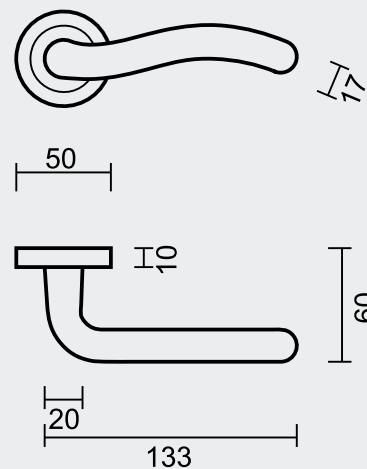

- DEURKRUUK **PRO FLY KOPER R+NO KEY**
- BEQUILLE **PRO FLY LAITON R+NO KEY**
- ART. **6.060.043**
  (per paar/par paire)

€ 49,98*

- DEURKRUUK **PRO FLY KOPER R+E**
- BEQUILLE **PRO FLY LAITON R+E**
- ART. **6.060.040**
  (per paar/par paire)

€ 52,60*

- DEURKRUUK **PRO FLY KOPER R+E CYL**
- BEQUILLE **PRO FLY LAITON R+E CYL**
- ART. **6.060.041**
  (per paar/par paire)

€ 52,60*

- DEURKRUUK **PRO FLY KOPER R+WC**
- BEQUILLE **PRO FLY LAITON R+WC**
- ART. **6.060.042**
  (per paar/par paire)

€ 84,18*

ART. **1.314.042**
€ 36,00/SET*

ART. **1.315.041**
€ 7,80/STUK-PIÈCE*

ART. **1.315.040**
€ 7,80/STUK-PIÈCE*

P. 158

P. 97