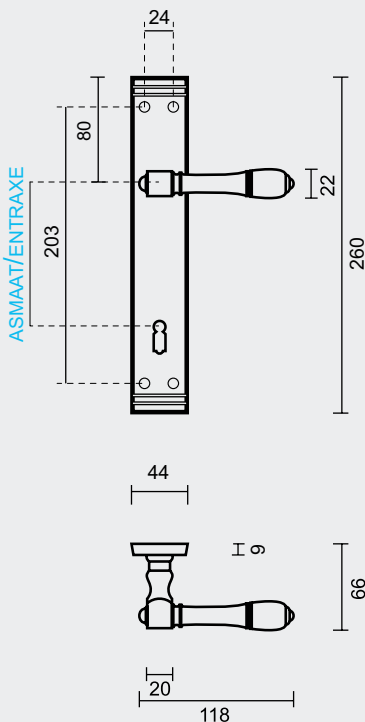

PRO FINISH
100% ITALIAN MANUFACTURE

MET WC GARNITUUR VERKRIJGBAAR OP BESTELLING, LEVERTERMIJN 4 WEKEN
SUR COMMANDE DISPONIBLE AVEC GARNITURE DE TOILETTE, DÉLAI 4 SEMAINES

ART. **6.091.042** - €92,00/PAAR-PAIRE*