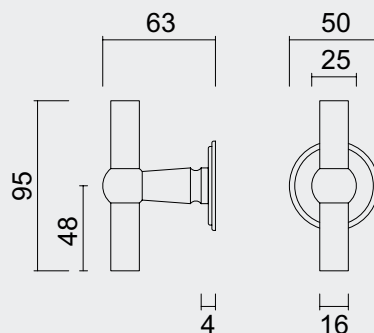

- DEURKRUK **PRO PETANA T+T OLD YELLOW R+NO KEY**
- BEQUILLE **PRO PETANA T+T OLD YELLOW R+NO KEY**
- ART. **6.523.313**
  (per paar/par paire)

€ 49,40*

- DEURKRUK **PRO PETANA T+T OLD YELLOW R+E**
- BEQUILLE **PRO PETANA T+T OLD YELLOW R+E**
- ART. **6.523.310**
  (per paar/par paire)

€ 52,00*

- DEURKRUK **PRO PETANA T+T OLD YELLOW R+E CYL**
- BEQUILLE **PRO PETANA T+T OLD YELLOW R+E CYL**
- ART. **6.523.311**
  (per paar/par paire)

€ 52,00*

- DEURKRUK **PRO PETANA T+T OLD YELLOW R+WC**
- BEQUILLE **PRO PETANA T+T OLD YELLOW R+WC**
- ART. **6.523.312**
  (per paar/par paire)

€ 81,70*

ART. **1.136.312**
€ 34,00/SET*

ART. **1.138.311**
€ 5,20/STUK-PIÈCE*

ART. **1.138.310**
€ 5,20/STUK-PIÈCE*

P. 268

P. 244

P. 216

P. 204

P. 174

P. 124