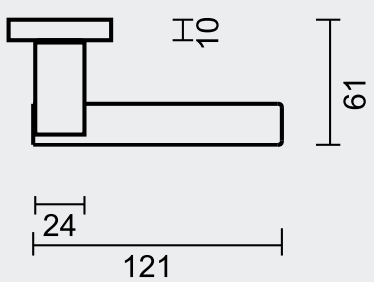

ART. **1.315.040**
€ 7,80/STUK-PIÈCE*