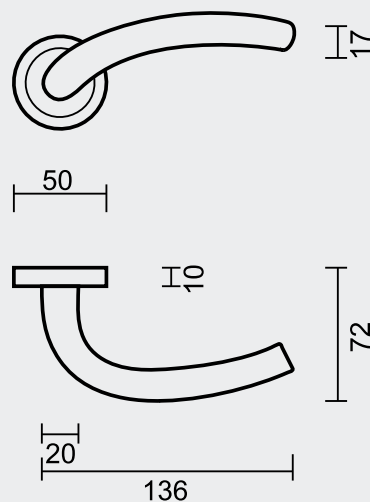

€ 91,02*

ART. **1.314.042**
€ 36,00/SET*

ART. **1.315.041**
€ 7,80/STUK-PIÈCE*

ART. **1.315.040**
€ 7,80/STUK-PIÈCE*

P. 98

PRO FINISH
100% ITALIAN MANUFACTURE

* PRIJZEN EXCL. BTW/PRIX HORS TVA

P. 274