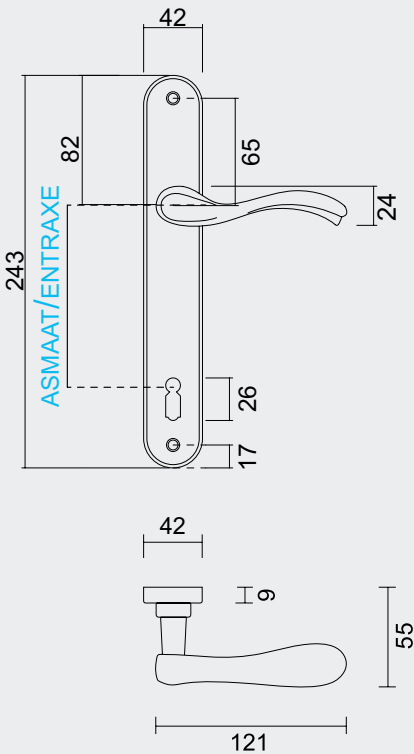

PRO FINISH
100% ITALIAN MANUFACTURE