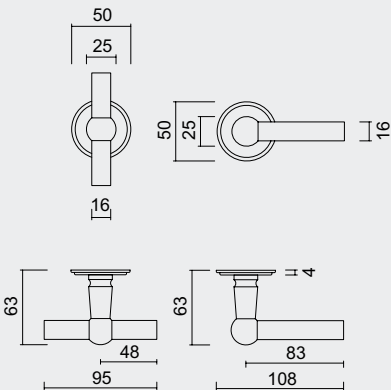

ART. **6.522.311**
(per paar/par paire)

€ 52,00*

DEURKRUK **PRO PETANA T+L OLD YELLOW R+WC**

BEQUILLE **PRO PETANA T+L OLD YELLOW R+WC**

ART. **6.522.312**
(per paar/par paire)

€ 81,70*

ART. **1.138.310**
€ 5,20/STUK-PIÈCE*