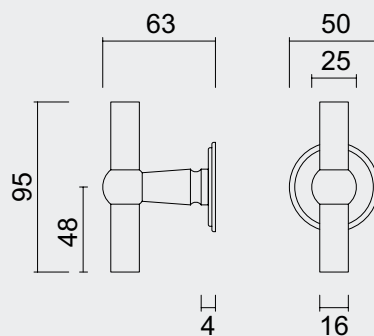

PRO FINISH
100% ITALIAN MANUFACTURE

* PRIJZEN EXCL. BTW/PRIX HORS TVA