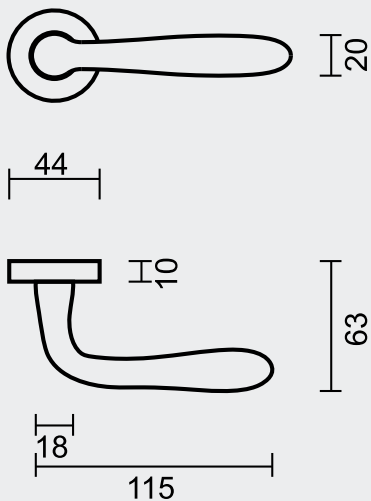

PRO FINISH
100% ITALIAN MANUFACTURE

ART. **1.317.040**
€ 4,40/STUK-PIÈCE*

ART. **1.317.041**
€ 4,40/STUK-PIÈCE*

ART. **1.303.042**
€ 27,80/SET*

* PRIJZEN EXCL. BTW/PRIX HORS TVA