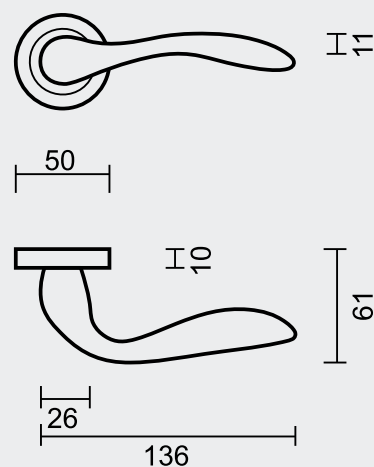

€ 77,00*

- DEURKRUUK **PRO GIAVA TITANIUM R+WC**
- BEQUILLE **PRO GIAVA TITANE R+WC**
- ART. **6.037.032**
(per paar/par paire)

€ 122,40*

P. 287

P. 159

P. 149

ART. **1.061.032**
€ 52,00/SET*

ART. **1.167.031**
€ 15,00/STUK-PIÈCE*