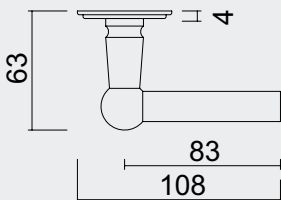

ART. **6.408.361**
(per paar/par paire)

€ 77,08*

DEURKRUK **PRO PETANA L+L ROSA R+WC**

BEQUILLE **PRO PETANA L+L ROSA R+WC**

ART. **6.408.362**
(per paar/par paire)

€ 113,12*

PRO FINISH
100% ITALIAN MANUFACTURE