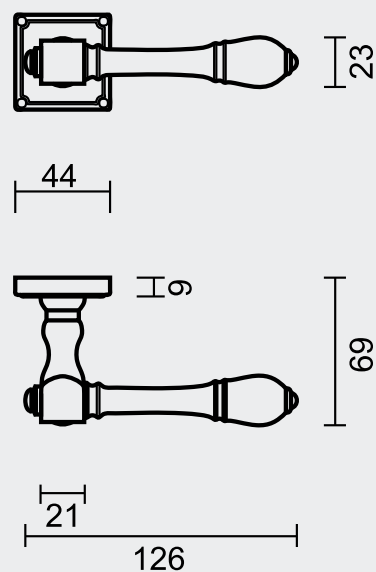

PRO FINISH
100% ITALIAN MANUFACTURE

* PRIJZEN EXCL. BTW/PRIX HORS TVA