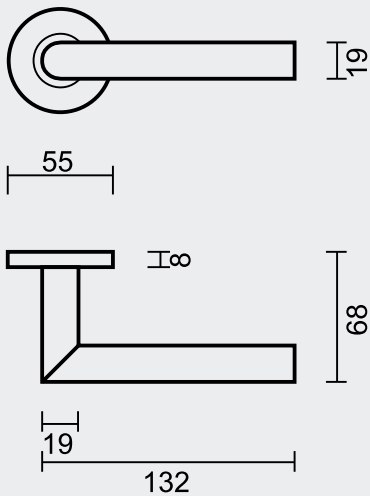

€ 33,60*

DEURKRUK **PRO I SHAPE 19MM TITANIUM R+WC**

BEQUILLE **PRO I SHAPE 19MM TITANE R+WC**

ART. **6.011.032**
(per paar/par paire)

€ 63,26*

ART. **1.005.030**
€ 5,90/STUK-PIÈCE*

ART. **1.005.031**
€ 5,90/STUK-PIÈCE*