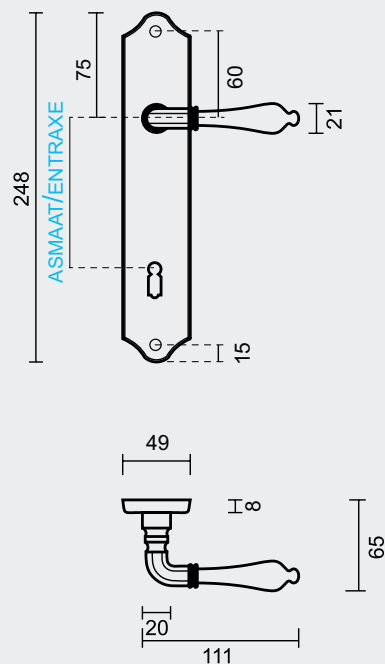

MET WC GARNITUUR VERKRIJGBAAR OP BESTELLING, LEVERTERMIJN 4 WEKEN
SUR COMMANDE DISPONIBLE AVEC GARNITURE DE TOILETTE, DÉLAI 4 SEMAINES

ART. **6.094.042** - €92,60/PAAR-PAIRE*

PRO FINISH
100% ITALIAN MANUFACTURE