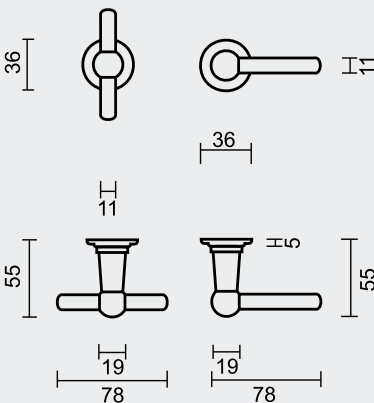

PRO FINISH
100% ITALIAN MANUFACTURE

ART. **1.300.040**
€ 4,60/STUK-PIÈCE*

ART. **1.300.041**
€ 4,60/STUK-PIÈCE*

ART. **1.076.042**
€ 27,80/SET*

* PRIJZEN EXCL. BTW/PRIX HORS TVA