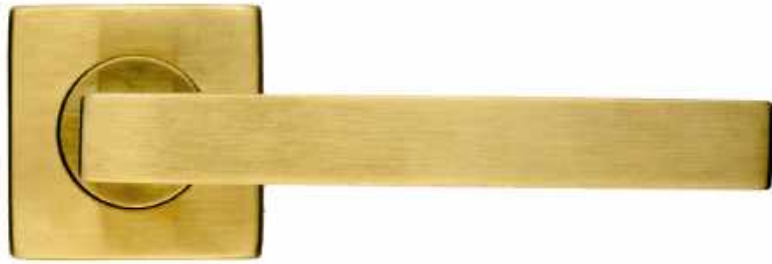

PATENTVIJZEN INBEGREPEN / VIS A TRAVERS INCLU

P. 233

P. 169

P. 45

DEURKRUK **PRO KUBIC SHAPE 16MM MAT KOPER R+NO KEY**

BEQUILLE **PRO KUBIC SHAPE 16MM LAITON MAT R+NO KEY**

ART. **6.397.053**
(per paar/par paire)

€ 36,22*

DEURKRUK **PRO KUBIC SHAPE 16MM MAT KOPER R+E**

BEQUILLE **PRO KUBIC SHAPE 16MM LAITON MAT R+E**

ART. **6.397.050**
(per paar/par paire)

€ 38,12*

DEURKRUK **PRO KUBIC SHAPE 16MM MAT KOPER R+E CYL**

BEQUILLE **PRO KUBIC SHAPE 16MM LAITON MAT R+E CYL**

ART. **6.397.051**
(per paar/par paire)

€ 38,12*

DEURKRUK **PRO KUBIC SHAPE 16MM MAT KOPER R+WC**

BEQUILLE **PRO KUBIC SHAPE 16MM LAITON MAT R+WC**

ART. **6.397.052**
(per paar/par paire)

€ 62,34*

PRO RVS 304
PROFESSIONAL QUALITY LABEL

ART. **1.133.050**
€ 4,20/STUK-PIÈCE*

ART. **1.133.051**
€ 4,20/STUK-PIÈCE*

ART. **1.132.052**
€ 27,50/SET*