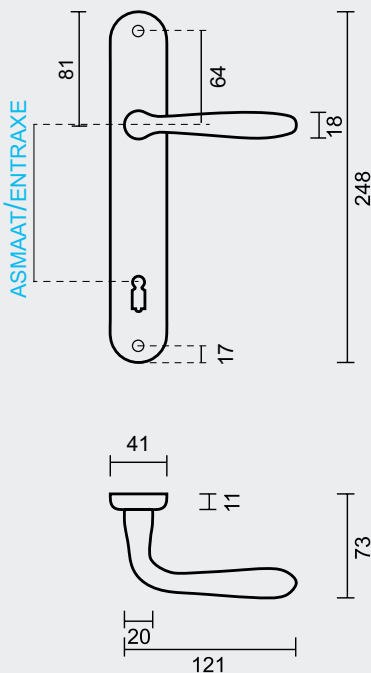

PRO FINISH
100% ITALIAN MANUFACTURE

MET WC GARNITUUR VERKRIJGBAAR OP BESTELLING, LEVERTERMIJN 4 WEKEN
SUR COMMANDE DISPONIBLE AVEC GARNITURE DE TOILETTE, DÉLAI 4 SEMAINES

ART. **6.089.042** - € 81,34/PAAR-PAIRE*