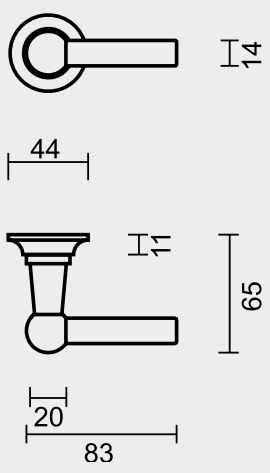

DEURKRUK **PRO PETRA NM L+L KOPER NIET VERNIST R+WC**

BEQUILLE **PRO PETRA NM L+L LAITON NON VERNIS R+WC**

ART. **6.435.042**
(per paar/par paire)