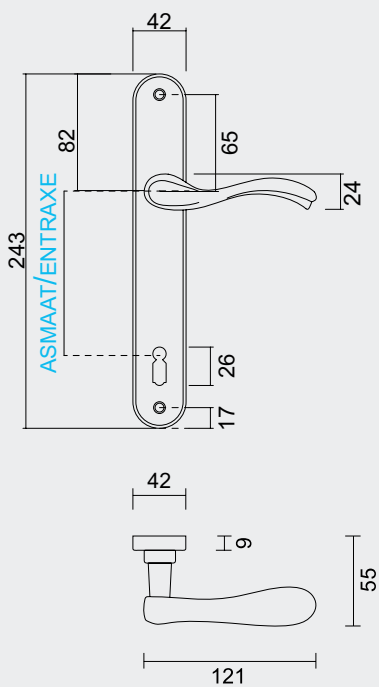

MET WC GARNITUUR VERKRIJGBAAR OP BESTELLING, LEVERTERMIJN 4 WEKEN
SUR COMMANDE DISPONIBLE AVEC GARNITURE DE TOILETTE, DÉLAI 4 SEMAINES

ART. **6.069.032** - €119,60/PAAR-PAIRE*