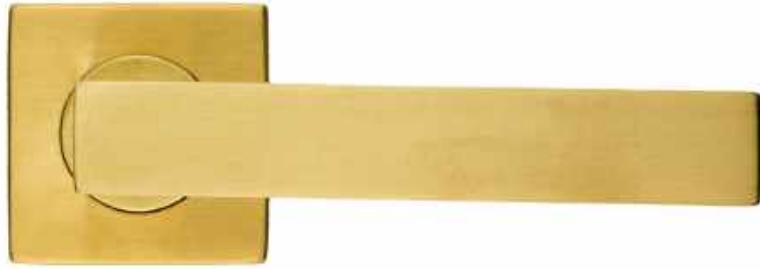

121

PRO FINISH
100% ITALIAN MANUFACTURE

ART. **1.315.050**
€ 7,90/STUK-PIÈCE*

ART. **1.315.051**
€ 7,90/STUK-PIÈCE*

ART. **1.314.052**
€ 36,00/SET*

PATENTVIJZEN INBEGREPEN / VIS A TRAVERS INCLU

- DEURKRUUK **PRO COSMIC MAT KOPER R+NO KEY**
- BEQUILLE **PRO COSMIC LAITON MAT R+NO KEY**
- ART. **6.423.053**
(per paar/par paire)