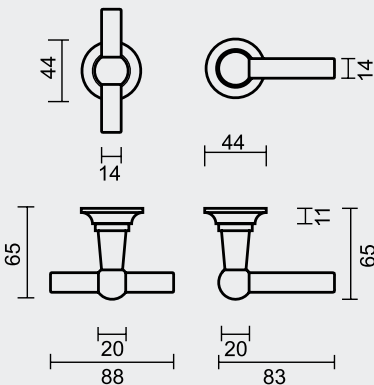

ART. **6.040.041**
(per paar/par paire)

€ 46,12*

DEURKRUK **PRO PETRA NM T+L KOPER NIET VERNIST R+WC**

BEQUILLE **PRO PETRA NM T+L LAITON NON VERNIS R+WC**

ART. **6.040.042**
(per paar/par paire)

€ 76,12*

ART. **1.048.040**
€ 4,60/STUK-PIÈCE*