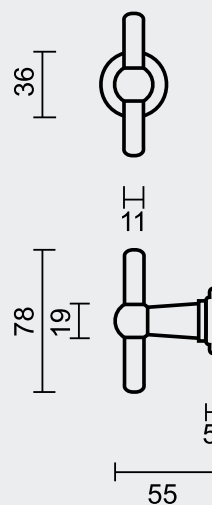

PRO FINISH
100% ITALIAN MANUFACTURE

* PRIJZEN EXCL. BTW/PRIX HORS TVA