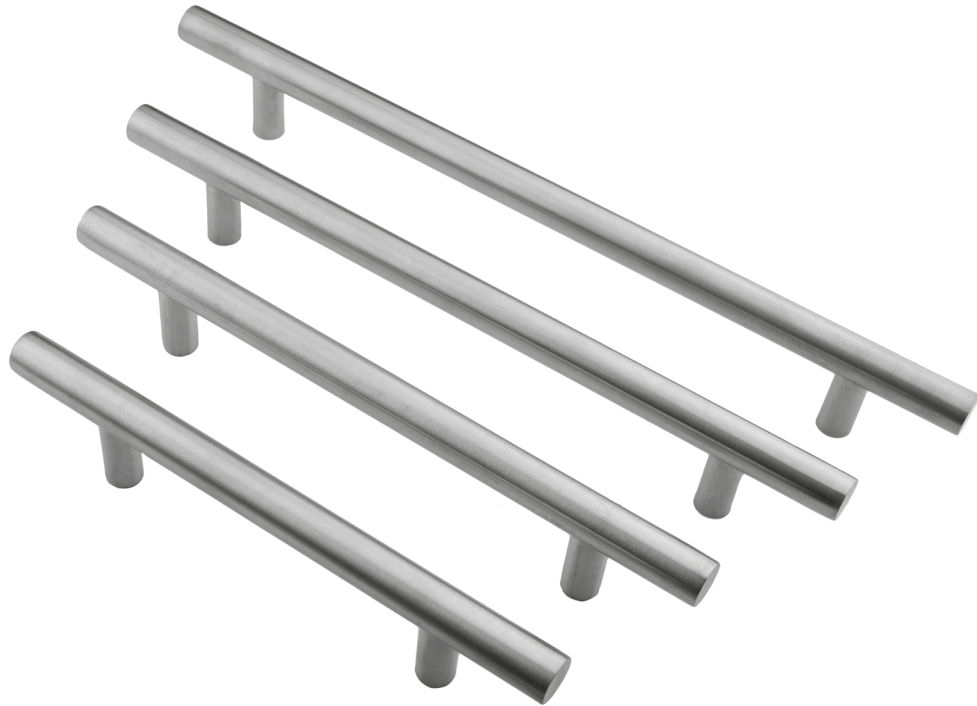

**KASTTREKKERS**  
**TIRANTS DE MEUBLES**

- KASTTREKKER T (A)/(B)/(C) INOX PLUS
- TIRANT DE MEUBLE T (A)/(B)/(C) INOX PLUS

OMSCHRIJVING - DESCRIPTION				ART.	PRIJS / PRIX
	A (mm)	B (mm)	C (mm)		
KAST- TREKKER T INOX PLUS	12	96	156	2.084.000	€ 6,98*
	12	128	188	2.085.000	€ 7,38*
	12	160	220	2.265.000	€ 7,78*
	12	192	252	2.086.000	€ 8,20*
	12	224	284	2.087.000	€ 8,60*
	12	256	316	2.088.000	€ 8,98*
	12	288	348	2.089.000	€ 9,38*
TIRANT DE MEUBLE T INOX PLUS	12	320	380	2.090.000	€ 9,78*
	12	352	412	2.091.000	€ 10,20*
	12	384	444	2.092.000	€ 10,60*
	12	416	476	2.093.000	€ 10,98*
	12	448	508	2.094.000	€ 11,40*