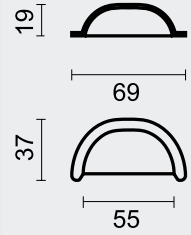

PRO FINISH
100% ITALIAN MANUFACTURE

KASTTREKKER **SCHELP RETRO BRONS**

TIRANT DE MEUBLE **COQUILLE RETRO FUMÉ**

ART. **2.138.060**