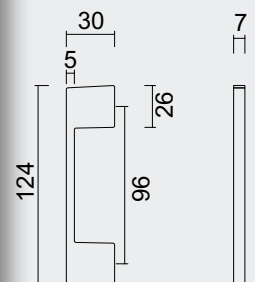

€ 7,98*

PRO RVS 304
PROFESSIONAL QUALITY LABEL

KASTTREKKER **X-TREME WIT**

TIRANT DE MEUBLE **X-TREME BLANC**

ART. **2.288.100**

RAL 9016 - GLANZENDE AFWERKING / FINITION BRILLANTE