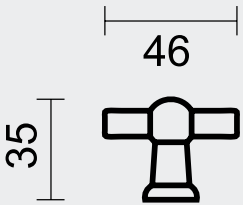

PRO FINISH
100% ITALIAN MANUFACTURE