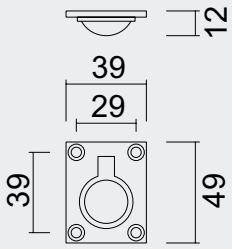

MATTE AFWERKING / FINITION MAT

PRO RVS 304
PROFESSIONAL QUALITY LABEL