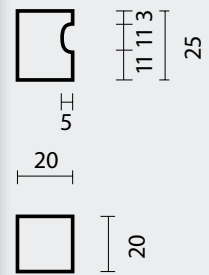

KASTTREKKER **D20 WIT**

TIRANT DE MEUBLE **D20 BLANC**

ART. **2.120.100**

GLANZENDE AFWERKING / FINITION BRILLANTE

€ 7,98*

PRO RVS 304
PROFESSIONAL QUALITY LABEL

KASTTREKKER **CUBICA TOP WIT**

TIRANT DE MEUBLE
CUBICA BOUTON BLANC

ART. **2.107.100**

GLANZENDE AFWERKING / FINITION BRILLANTE

€ 7,98*

PRO RVS 304
PROFESSIONAL QUALITY LABEL

KASTTREKKER **X-TREME WIT**

TIRANT DE MEUBLE **X-TREME BLANC**

ART. **2.288.100**

RAL 9016 - GLANZENDE AFWERKING / FINITION BRILLANTE

€ 13,98*

PRO FINISH
100% ITALIAN MANUFACTURE