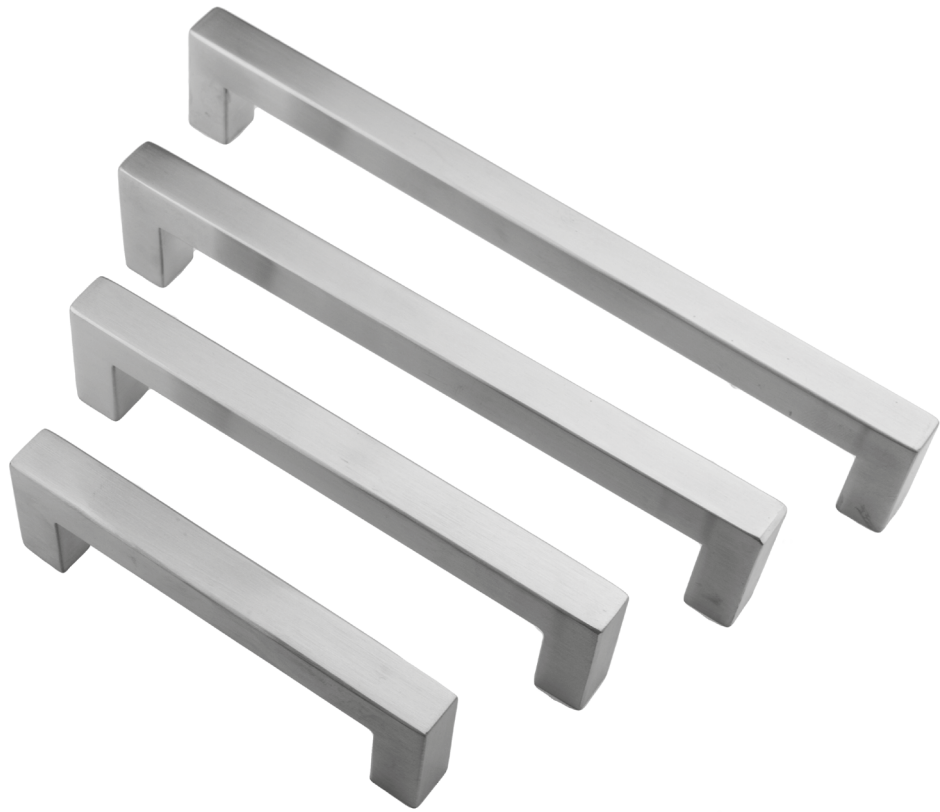

- KASTTREKKER **CUBICA (A)/(B) INOX PLUS**
- TIRANT DE MEUBLE **CUBICA (A)/(B) INOX PLUS**

OMSCHRIJVING - DESCRIPTION			ART.	PRIJS / PRIX
	A (mm)	B (mm)		
KAST- TREKKER CUBICA INOX PLUS	12	96	2.224.000	€ 6,64*
	12	128	2.225.000	€ 7,04*
TIRANT DE MEUBLE CUBICA INOX PLUS	12	160	2.226.000	€ 7,56*
	12	192	2.227.000	€ 7,78*
	12	285	2.228.000	€ 8,46*