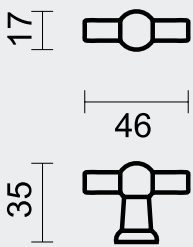

FONT = ZWART MET RELIEF / NOIR AVEC RELIEF