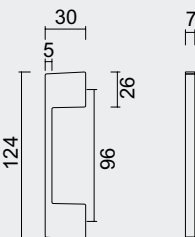

PRO FINISH
100% ITALIAN MANUFACTURE