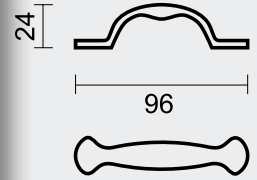

KASTTREKKER **BEUGEL KOPER**

TIRANT DE MEUBLE **ETRIER LAITON**

ART. **2.134.040**

PRO FINISH
100% ITALIAN MANUFACTURE

€ 8,98*

KASTTREKKER **SCHELP MODERN KOPER**

TIRANT DE MEUBLE **COQUILLE MODERNE LAITON**

ART. **2.133.040**