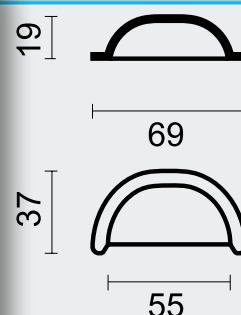

€ 9,80*

PRO FINISH
100% ITALIAN MANUFACTURE

KASTTREKKER
SCHELP MODERN OLD SILVER

TIRANT DE MEUBLE
COQUILLE MODERNE OLD SILVER

ART. 2.133.300

€ 9,98*

PRO FINISH
100% ITALIAN MANUFACTURE

OMSCHRIJVING -
DESCRIPTION

ART.

PRIJS /
PRIX

KASTTREKKER
BOL 725
OLD SILVER

A (mm)

18

2.121.300

€ 6,36*

TIRANT DE
MEUBLE
BOULE 725
OLD SILVER

22

2.122.300

€ 7,32*

26

2.123.300

€ 7,83*

30

2.124.300

€ 8,76*