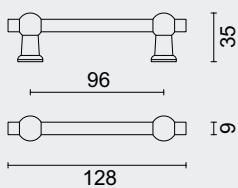

FONT = ZWART MET RELIEF / NOIR AVEC RELIEF

PRO FINISH
100% ITALIAN MANUFACTURE

OMSCHRIJVING - DESCRIPTION		ART.	PRIJS / PRIX		
KASTTREKKER BOL 725 FONT	A (mm)				
	18	2.121.370	€ 5,98*		
TIRANT DE MEUBLE BOULE 725 FONT	22	2.122.370	€ 6,93*		
	26	2.123.370	€ 7,37*		
	30	2.124.370	€ 8,25*		

FONT = ZWART MET RELIEF / NOIR AVEC RELIEF

PRO FINISH
100% ITALIAN MANUFACTURE

KASTTREKKER **OLINA FONT**

TIRANT DE MEUBLE **OLINA FONT**

ART. **2.230.370**

€ 6,82*

FONT = ZWART MET RELIEF / NOIR AVEC RELIEF

PRO FINISH
100% ITALIAN MANUFACTURE

KASTTREKKER **PETRA KLEIN FONT**

TIRANT DE MEUBLE **PETRA PETIT FONT**

ART. **2.129.370**

€ 6,98*

FONT = ZWART MET RELIEF / NOIR AVEC RELIEF

PRO FINISH
100% ITALIAN MANUFACTURE

KASTTREKKER **PETRA 96MM FONT**

TIRANT DE MEUBLE **PETRA 96MM FONT**

ART. **2.263.370**

€ 22,60*