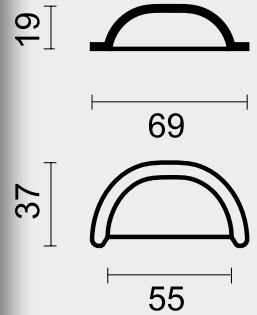

€ 22,56\*

KASTTREKKER  
**PETRA 96MM INOX LOOK**

TIRANT DE MEUBLE  
**PETRA 96MM INOX LOOK**

ART. **2.263.000**

KASTTREKKER  
**SCHELP MODERN INOX LOOK**

TIRANT DE MEUBLE  
**COQUILLE MODERNE INOX LOOK**

ART. **2.133.000**