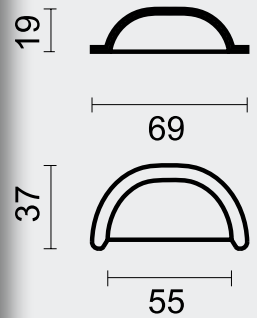

PRO FINISH
100% ITALIAN MANUFACTURE

€ 8,98*

KASTTREKKER **D20 KOPER**

TIRANT DE MEUBLE **D20 LAITON**

ART. **2.120.040**