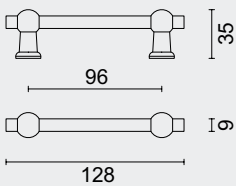

PRO FINISH
100% ITALIAN MANUFACTURE