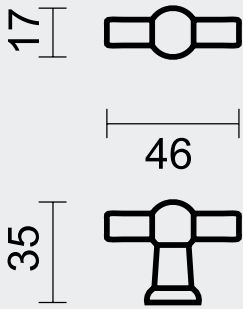

BIJ GEBRUIK IS DE AFWERKING ONDERHEVIG AAN KLEURVERANDERING / LORSQU'IL EST UTILISÉ, LA FINITION PEUT AVOIR UN CHANGEMENT DE COULEUR LOCAL