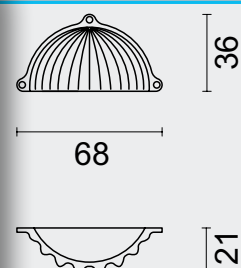

€ 9,98*

PRO FINISH
100% ITALIAN MANUFACTURE