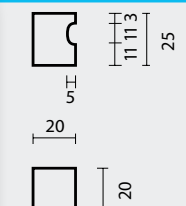

PRO RVS 304
PROFESSIONAL QUALITY LABEL