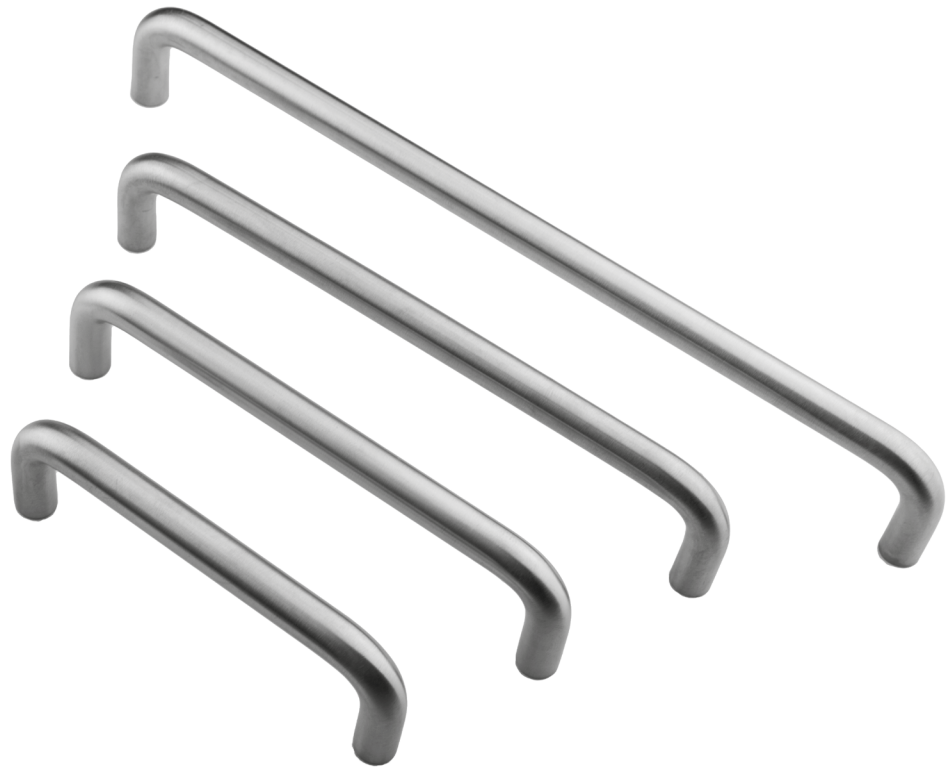

KASTTREKKER **BOOG GREEP (A)/(B) INOX PLUS**

TIRANT DE MEUBLE **COURBE (A)/(B) INOX PLUS**

OMSCHRIJVING - DESCRIPTION				ART.	PRIJS / PRIX
KASTTREKKER BOOGRREP INOX PLUS	A (mm)	B (mm)	C (mm)		
	10	96	111	<b>2.108.000</b>	<b>€ 5,35*</b>
TIRANT DE MEUBLE COURBE	10	128	150	<b>2.109.000</b>	<b>€ 5,79*</b>
INOX PLUS	10	160	185	<b>2.110.000</b>	<b>€ 6,16*</b>