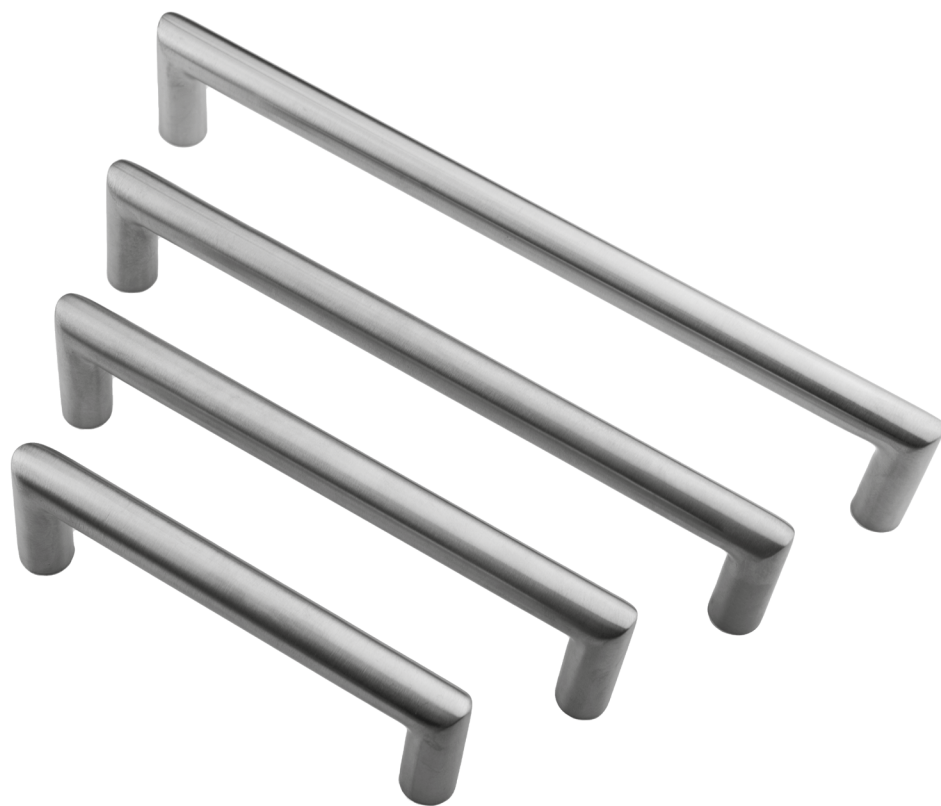

**KASTTREKKERS**  
**TIRANTS DE MEUBLES**

- KASTTREKKER T (A)/(B)/(C) INOX PLUS
- TIRANT DE MEUBLE T (A)/(B)/(C) INOX PLUS

OMSCHRIJVING - DESCRIPTION				ART.	PRIJS / PRIX
	A (mm)	B (mm)	C (mm)		
KAST- TREKKER T INOX PLUS	12	96	156	2.084.000	€ 6,98*
	12	128	188	2.085.000	€ 7,38*
	12	160	220	2.265.000	€ 7,78*
	12	192	252	2.086.000	€ 8,20*
	12	224	284	2.087.000	€ 8,60*
	12	256	316	2.088.000	€ 8,98*
	12	288	348	2.089.000	€ 9,38*
TIRANT DE MEUBLE T INOX PLUS	12	320	380	2.090.000	€ 9,78*
	12	352	412	2.091.000	€ 10,20*
	12	384	444	2.092.000	€ 10,60*
	12	416	476	2.093.000	€ 10,98*
	12	448	508	2.094.000	€ 11,40*