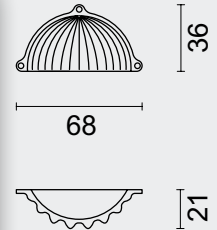

PRO FINISH
100% ITALIAN MANUFACTURE

KASTTREKKER **BEUGEL BRONS**

TIRANT DE MEUBLE **ETRIER FUMÉ**

ART. **2.134.060**