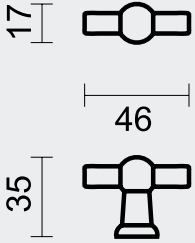

PRO FINISH
100% ITALIAN MANUFACTURE