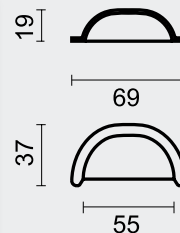

KASTTREKKER
SCHELP MODERN ZWART

TIRANT DE MEUBLE
COQUILLE MODERNE NOIR

ART. **2.133.090**

RAL 9005 - MATTE AFWERKING / FINITION MAT