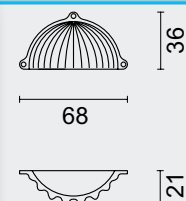

PRO FINISH
100% ITALIAN MANUFACTURE

KASTTREKKER
D20 MAT KOPER

TIRANT DE MEUBLE
D20 LAITON MAT

ART. **2.120.050**