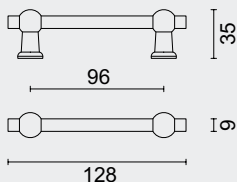

BIJ GEBRUIK IS DE AFWERKING ONDERHEVIG AAN KLEURVERANDERING / LORSQU'IL EST UTILISÉ, LA FINITION PEUT AVOIR UN CHANGEMENT DE COULEUR LOCAL