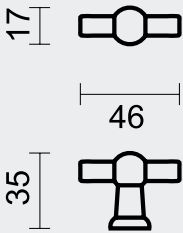

PRO FINISH
100% ITALIAN MANUFACTURE

€ 8,98*

KASTTREKKER **WIT PORSELEIN**

TIRANT DE MEUBLE **BLANC PORCELAINE**

ART. **2.141.100**

RAL 9016 - GLANZENDE AFWERKING / FINITION BRILLANTE