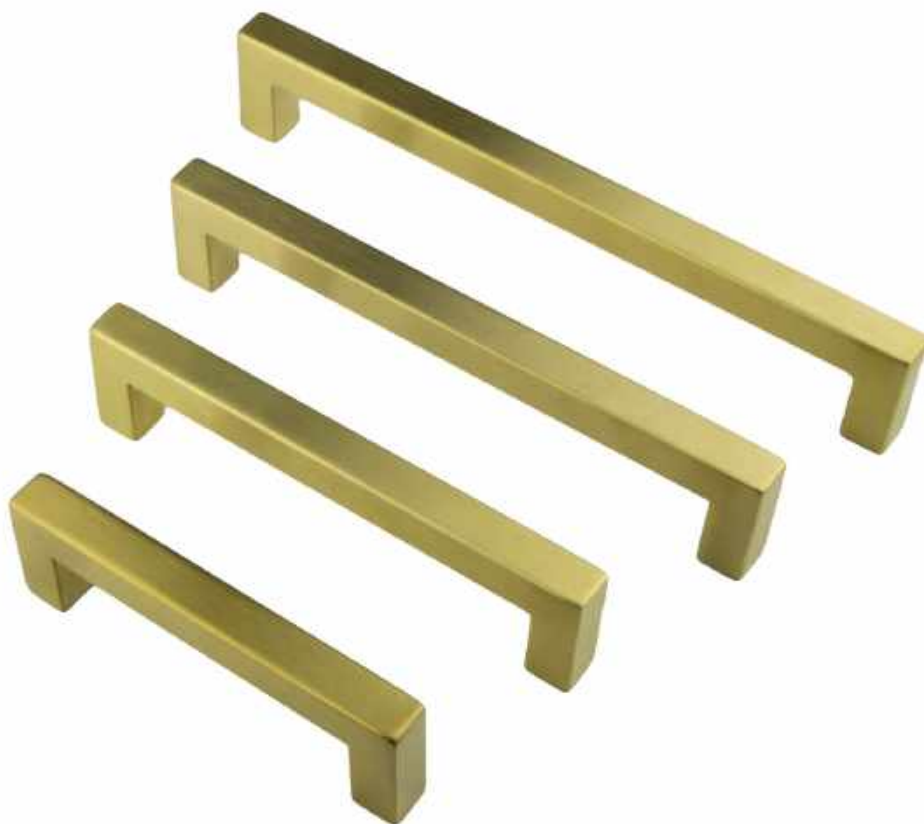

KASTTREKKER **CUBICA TOP MAT KOPER**

TIRANT DE MEUBLE  
**CUBICA BOUTON LAITON MAT**

ART. **2.107.050**

€ 7,98\*

**PRO RVS 304**  
PROFESSIONAL QUALITY LABEL

- KASTTREKKER **CUBICA (A)/(B) MAT KOPER**
- TIRANT DE MEUBLE **CUBICA (A)/(B) LAITON MAT**