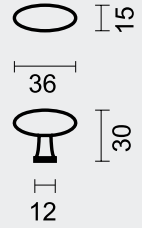

PRO ART
HANDMADE IN FRANCE

KASTTREKKER **TOP ROND IJZER**

TIRANT DE MEUBLE **TOP ROND FER**

ART. **2.144.080**