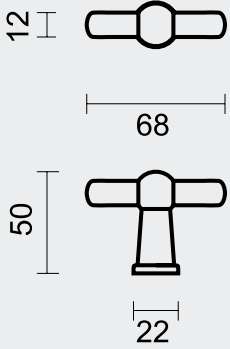

PRO FINISH
100% ITALIAN MANUFACTURE