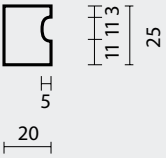

PRO RVS 304
PROFESSIONAL QUALITY LABEL