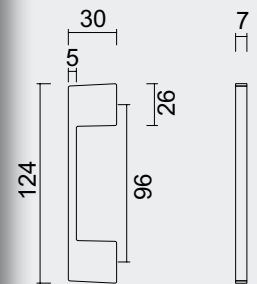

PRO FINISH
100% ITALIAN MANUFACTURE

€ 14,98*