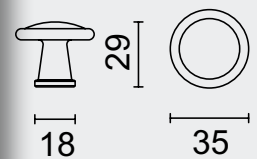

PRO ART
HANDMADE IN FRANCE

KASTTREKKER **SPIRALUS IJZER**

TIRANT DE MEUBLE **SPIRALUS FER**

ART. **2.147.080**