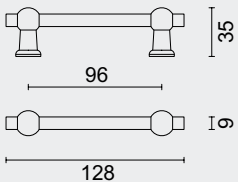

PRO FINISH
100% ITALIAN MANUFACTURE