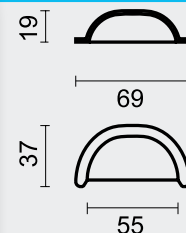

PRO FINISH
100% ITALIAN MANUFACTURE

KASTTREKKER
SCHELP RETRO MAT KOPER

TIRANT DE MEUBLE
COQUILLE RETRO LAITON MAT

ART. **2.138.050**