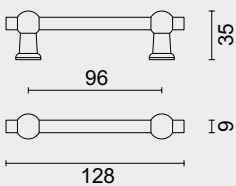

PRO FINISH
100% ITALIAN MANUFACTURE

€ 7,98*

KASTTREKKER **PETRA KLEIN WIT**

TIRANT DE MEUBLE **PETRA PETIT
BLANC**

ART. **2.129.100**

RAL 9016 - GLANZENDE AFWERKING / FINITION BRILLANTE