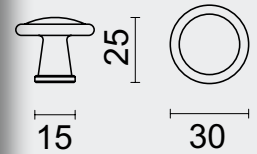

PRO ART
HANDMADE IN FRANCE

KASTTREKKER **DECOR 35MM IJZER**

TIRANT DE MEUBLE **DECOR 35MM FER**

ART. **2.192.080**