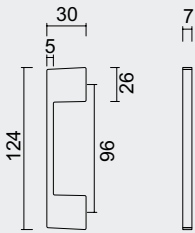

PRO FINISH
100% ITALIAN MANUFACTURE