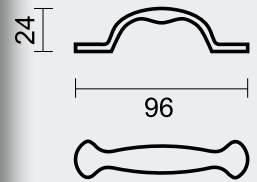

PRO FINISH
100% ITALIAN MANUFACTURE

OMSCHRIJVING -
DESCRIPTION

KASTTREKKER

BOL 725
BRONS

A (mm)

ART.

PRIJS /
PRIX

18

2.121.060

€ 5,94*

TIRANT DE
MEUBLE
BOULE 725
FUMÉ

22

2.122.060

€ 6,78*

26

2.123.060

€ 7,22*

30

2.124.060

€ 8,07*