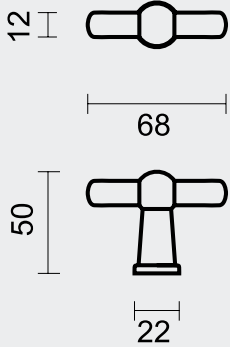

BIJ GEBRUIK IS DE AFWERKING ONDERHEVIG AAN KLEURVERANDERING / LORSQU'IL EST UTILISÉ, LA FINITION PEUT AVOIR UN CHANGEMENT DE COULEUR LOCAL