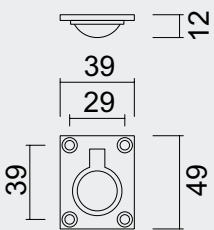

PRO RVS 304
PROFESSIONAL QUALITY LABEL