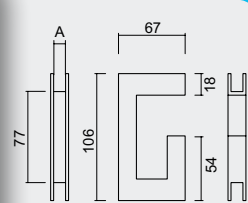

PRO RVS 304
PROFESSIONAL QUALITY LABEL

A = 8MM: € 49,00* = ART. **3.493.090**
A = 10MM: € 50,00* = ART. **3.494.090**
A = 12MM: € 51,00* = ART. **3.495.090**

(per stuk/la pièce)

infrezing:
8 mm: 50 x 79
10 mm: 53 x 79
12 mm: 55 x 79

INKAPSCHELP **HDD**
HALVE MAAN GLAS ZWART PER STUK

COQUILLE A ENCASTRER **HDD**
DEMI LUNE VERRE NOIR LA PIÈCE