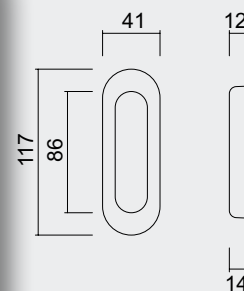

PRO RVS 304
PROFESSIONAL QUALITY LABEL