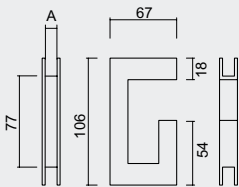

COQUILLE A ENCASTRER **HDD**
CARREE MASSIF INOX PLUS LA PIÈCE

A = 40MM: € 69,90* = ART. **3.119.000**

A = 43MM: € 69,90* = ART. **3.447.000**

A = 50MM: € 76,00* = ART. **3.554.000**
(per stuk/la pièce)

infrezing:
8 mm: 50 x 79
10 mm: 53 x 79
12 mm: 55 x 79