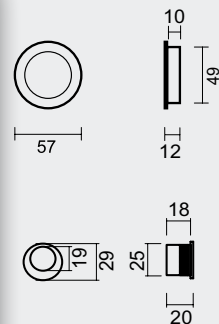

PRO FINISH
100% ITALIAN MANUFACTURE

INKAPSCHELP HDD
KLEIN ROND INOX PLUS PER STUK

COQUILLE A ENCASTRER HDD
PETITE RONDE INOX PLUS LA PIÈCE

ART. **3.123.000**
(per stuk/la pièce)