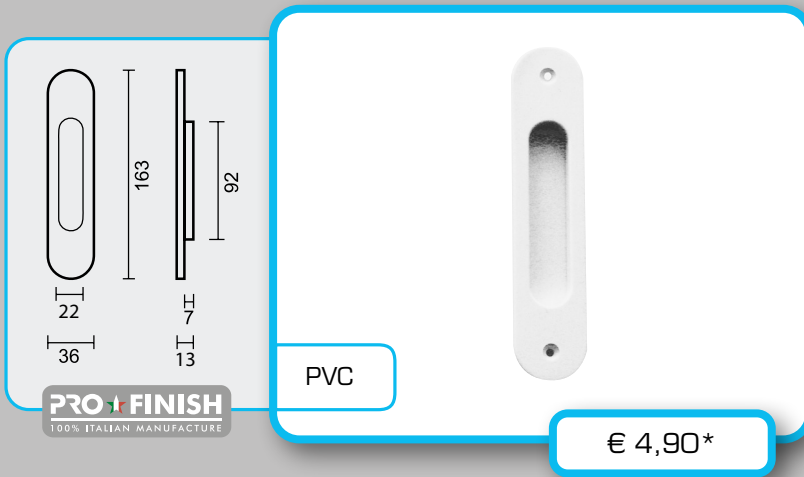

INKAPSCHELP
PANDA PVC WIT PER STUK

COQUILLE A ENCASTRER
PANDA PVC BLANC LA PIÈCE

ART. **3.129.100**
(per stuk/la pièce)