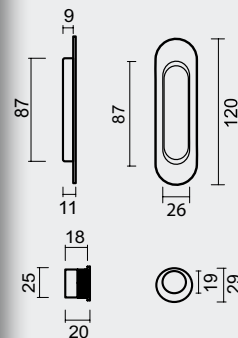

PRO FINISH
100% ITALIAN MANUFACTURE

€ 31,90*

INKAPSCHELP **FRA**
ROND ZWART PER SET

COQUILLE A ENCASTRER **FRA**
RONDE NOIR LE SET

ART. **3.127.090**
(per set/le set)