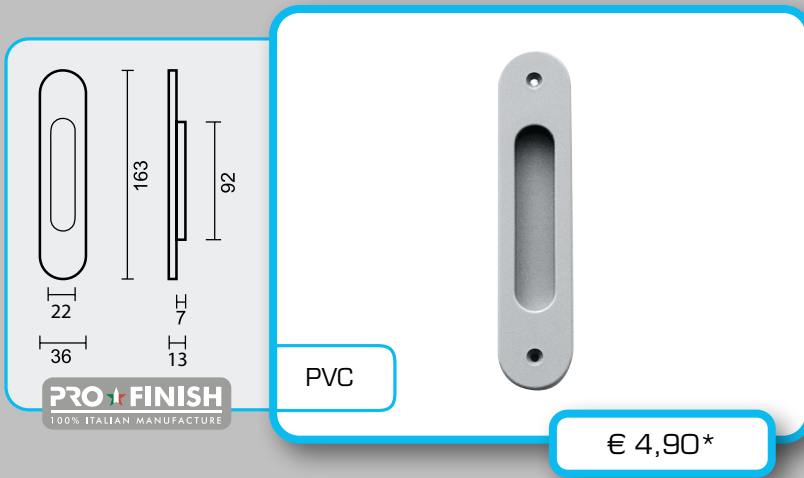

INKAPSCHELP
PANDA PVC LICHT GRIJS PER STUK

COQUILLE A ENCASTRER
PANDA PVC GRIS CLAIR LA PIÈCE

ART. **3.129.110**
(per stuk/la pièce)