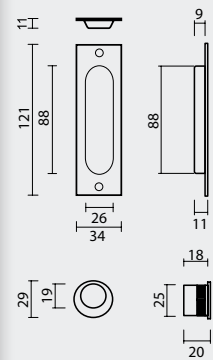

INKAPSCHELP **FRA**
OVAAL CARRE INOX LOOK PER SET

COQUILLE A ENCASTRER **FRA**
OVALE CARREE INOX LOOK LE SET

ART. **3.469.000**
(per set/le set)

PRO FINISH
100% ITALIAN MANUFACTURE

€ 31,90*

INKAPSCHELP **FRA**
RETRO OVAAL INOX LOOK PER SET

COQUILLE A ENCASTRER **FRA**
RETRO OVALE INOX LOOK LE SET

ART. **3.445.000**
(per set/le set)