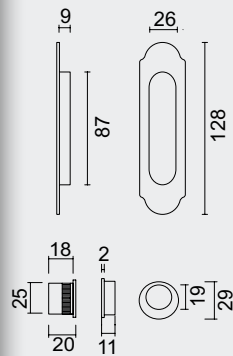

PRO FINISH
100% ITALIAN MANUFACTURE

€ 31,90*

INKAPSCHELP **FRA**
RETRO CARRE INOX LOOK PER SET

COQUILLE A ENCASTRER **FRA**
RETRO CARREE INOX LOOK LE SET

ART. **3.444.000**
(per set/le set)