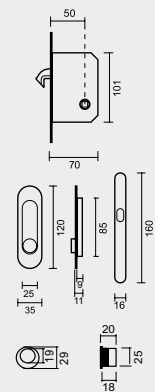

PRO FINISH
100% ITALIAN MANUFACTURE

INKAPSCHELP **FRA**
RETRO OVAAL NIKKEL PER SET

COQUILLE A ENCASTRER **FRA**
RETRO OVALE NICKEL BRILLANT LE SET

ART. **3.445.020**
(per set./le set)