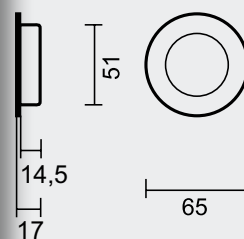

PRO RVS 304
PROFESSIONAL QUALITY LABEL

INKAPSCHELP HDD
GROOT ROND INOX PLUS PER STUK

COQUILLE A ENCASTRER HDD
GRANDE RONDE INOX PLUS LA PIÈCE

ART. **3.122.000**
(per stuk/la pièce)