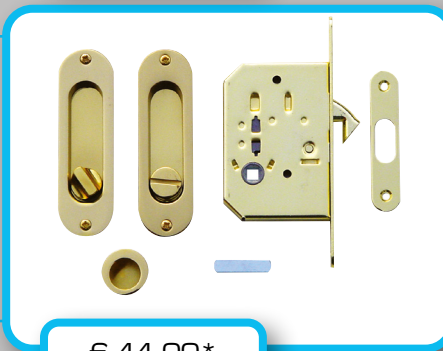

ART. **3.126.040**

(per set/le set)

PRO FINISH
100% ITALIAN MANUFACTURE

€ 29,90*

INKAPSCHELP **FRA**
OVAAL+SLOT KOPER PER SET

COQUILLE A ENCASTRER **FRA**
OVALE+SERRURE LAITON LE SET

ART. **3.126.042**

(per set/le set)