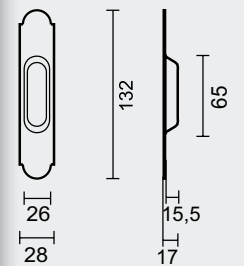

PRO ART
HANDMADE IN FRANCE

€ 11,90*

PRO RVS 304
PROFESSIONAL QUALITY LABEL

INKAPSCHELP **HDD HALVE MAAN**
MASSIEF IJZER PER STUK

COQUILLE A ENCASTRER **HDD DEMI LUNE**
MASSIF FER LA PIÈCE

A = 40MM: € 76,00* = ART. **3.120.080**