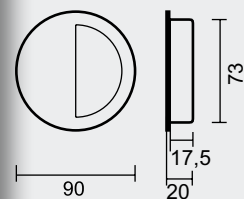

PRO RVS 304
PROFESSIONAL QUALITY LABEL

INKAPSCHELP HDD
OVAAL BLIND INOX PLUS PER STUK

COQUILLE A ENCASTRER HDD
OVALE AVEUGLE INOX PLUS LA PIÈCE

ART. **3.538.000**
(per stuk/la pièce)