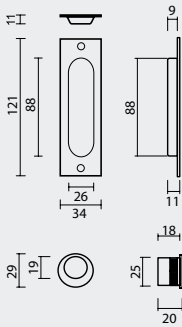

PRO FINISH
100% ITALIAN MANUFACTURE

€ 8,80*

INKAPSCHELP **FRA**
VINGERTOP ZWART PER STUK

COQUILLE A ENCASTRER **FRA**
POINTE DE DOIGT NOIR LA PIÈCE

ART. **3.446.090**
(per stuk/la pièce)

RAL 9005 - MATTE AFWERKING/
FINITION MATE