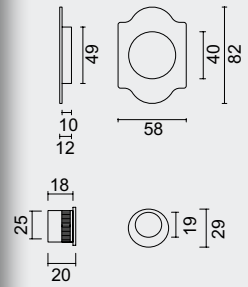

INKAPSCHELP **FRA**
RETRO CARRE ZWART PER SET

COQUILLE A ENCASTRER **FRA**
RETRO CARREE NOIR LE SET

ART. **3.444.090**
(per set/le set)

PRO FINISH
100% ITALIAN MANUFACTURE

€ 31,90*

INKAPSCHELP **FRA**
RETRO OVAAL ZWART PER SET

COQUILLE A ENCASTRER **FRA**
RETRO OVALE NOIR LE SET

ART. **3.445.090**
(per set/le set)