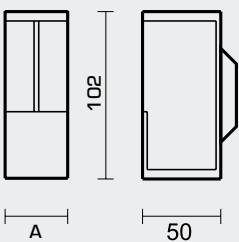

PRO FINISH
100% ITALIAN MANUFACTURE

€ 31,90*

INKAPSCHELP **FRA**
OVAAL CARRE ZWART PER SET

COQUILLE A ENCASTRER **FRA**
OVALE CARREE NOIR LE SET

ART. **3.469.090**
(per set/le set)

MATTE AFWERKING/
FINITION MATE