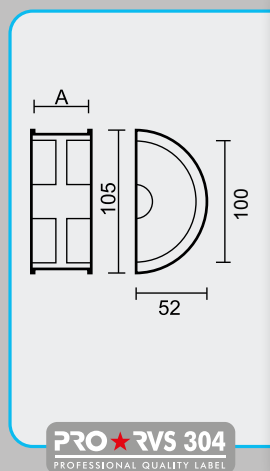

PRO ART
HANDMADE IN FRANCE

€ 11,90*

PRO RVS 304
PROFESSIONAL QUALITY LABEL

INKAPSCHELP **HDD HALVE MAAN**
MASSIEF IJZER PER STUK

COQUILLE A ENCASTRER **HDD DEMI LUNE**
MASSIF FER LA PIÈCE

A = 40MM: € 76,00* = ART. **3.120.080**