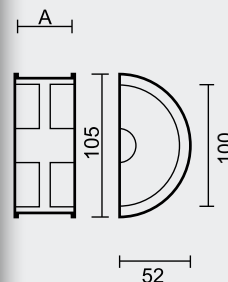

INKAPSCHELP **HDD**
HALVE MAAN MASSIEF WIT PER STUK

COQUILLE A ENCASTRER **HDD**
DEMI LUNE MASSIF BLANC LA PIÈCE

A = 40MM: € 76,00* = ART. **3.120.100**

A = 43MM: € 78,00* = ART. **3.921.100**

(per stuk/la pièce)

MATTE STRUCTUUR AFWERKING/
FINITION STRUCTURÉ MATE

PRO RVS 304
PROFESSIONAL QUALITY LABEL

INKAPSCHELP **HDD**
CARRE MASSIEF WIT PER STUK

COQUILLE A ENCASTRER **HDD**
CARREE MASSIF BLANC LA PIÈCE

A = 40MM: € 73,90* = ART. **3.119.100**

A = 43MM: € 73,90* = ART. **3.447.100**

A = 50MM: € 79,80* = ART. **3.554.100**

(per stuk/la pièce)

MATTE STRUCTUUR AFWERKING/
FINITION STRUCTURÉ MATE