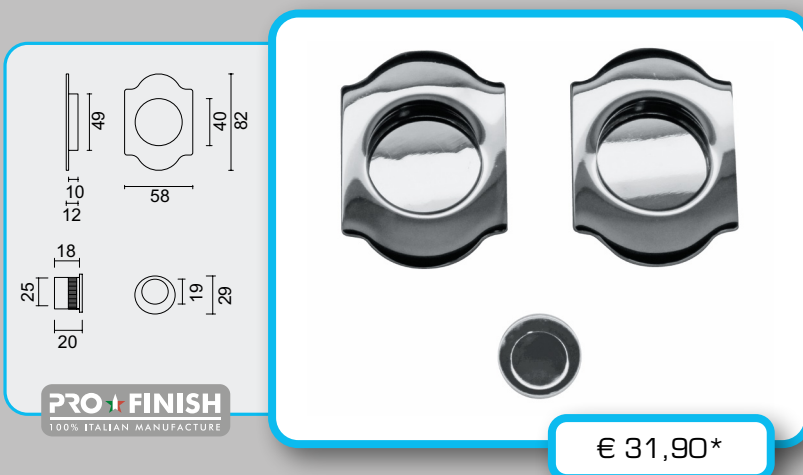

INKAPSCHELP **FRA RETRO CARRE**
NIKKEL PER SET

COQUILLE A ENCASTRER **FRA RETRO CARREE**
NICKEL BRILLANT LE SET

ART. **3.444.020**
(per set/le set)