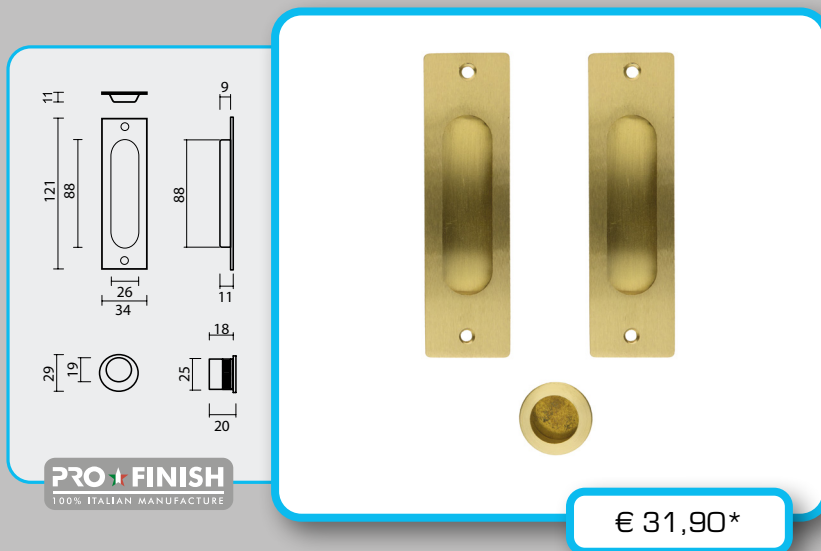

ART. **3.444.000**
 (per set/le set)

PRO FINISH
 100% ITALIAN MANUFACTURE

€ 31,90*

INKAPSCHELP FRA OVAAL
CARRE CROMSAT PER SET

COQUILLE A ENCASTRER FRA
OVALE CARREE CROMSAT LE SET

ART. **3.469.340**
(per set/le set)