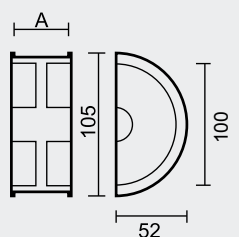

PRO RVS 304
PROFESSIONAL QUALITY LABEL

INKAPSCHELP **HDD**
CARRE MASSIEF ZWART PER STUK

COQUILLE A ENCASTRER **HDD**
CARREE MASSIF NOIR LA PIÈCE

A = 40MM: € 73,90* = ART. **3.119.090**

A = 43MM: € 73,90* = ART. **3.447.090**

A = 50MM: € 79,80* = ART. **3.554.090**

(per stuk/la pièce)

MATTE AFWERKING/
FINITION MATE