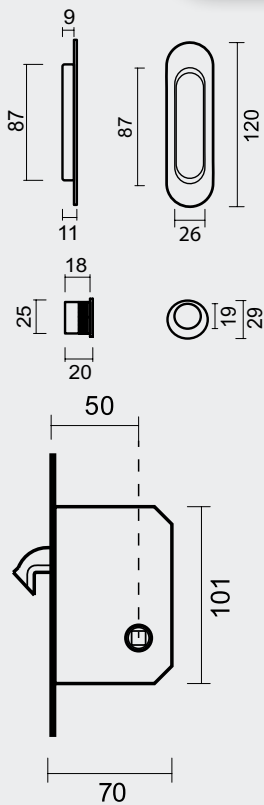

2

**INKAPSCHELPEN
COQUILLES À ENCASTRER**

€ 31,90*

- INKAPSCHELP **FRA OVAAL INOX LOOK PER SET**
- COQUILLE A ENCASTRER **FRA OVALE INOX LOOK LE SET**
- ART. **3.126.000**
(per set/le set)

€ 47,40*

- INKAPSCHELP **FRA OVAAL+SLOT INOX LOOK PER SET**
- COQUILLE A ENCASTRER **FRA OVALE+SERRURE INOX LOOK LE SET**
- ART. **3.126.002**
(per set/le set)

INKAPSCHELP FRA
ROND INOX LOOK PER SET

COQUILLE A ENCASTRER FRA
RONDE INOX LOOK LE SET

ART. **3.127.000**
 (per set/le set)

€ 31,90*

PRO FINISH
 100% ITALIAN MANUFACTURE

INKAPSCHELP HDD
KLEIN ROND INOX PLUS PER STUK

COQUILLE A ENCASTRER HDD
PETITE RONDE INOX PLUS LA PIÈCE

ART. **3.123.000**
 (per stuk/la pièce)

€ 13,42*

PRO RVS 304
 PROFESSIONAL QUALITY LABEL

INKAPSCHELP HDD
GROOT ROND INOX PLUS PER STUK

COQUILLE A ENCASTRER HDD
GRANDE RONDE INOX PLUS LA PIÈCE