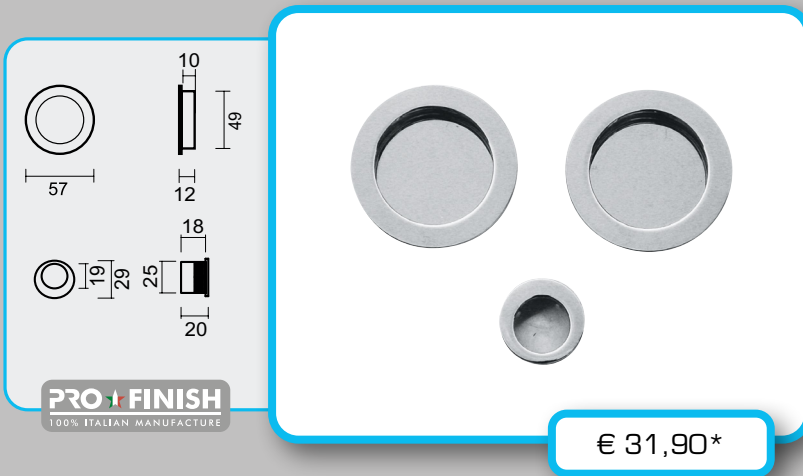

INKAPSCHELP **FRA**
ROND NIKKEL PER SET

COQUILLE A ENCASTRER **FRA**
RONDE NICKEL BRILLANT LE SET

ART. **3.127.020**
(per set/le set)