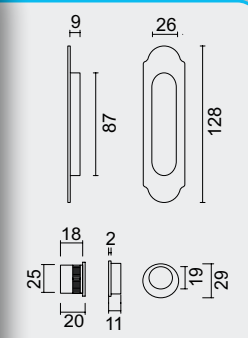

PRO FINISH
100% ITALIAN MANUFACTURE

€ 31,90*

INKAPSCHELP **HDD**
CARRE GLAS ZWART PER STUK

COQUILLE A ENCASTRER **HDD**
CARREE VERRE NOIR LA PIÈCE