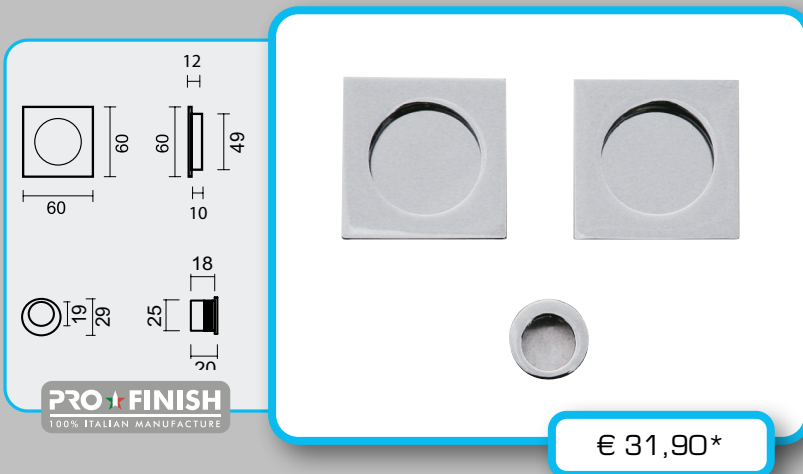

INKAPSCHELP **FRA**
CARRE NIKKEL PER SET

COQUILLE A ENCASTRER **FRA**
CARREE NICKEL BRILLANT LE SET

ART. **3.128.020**
(per set/le set)