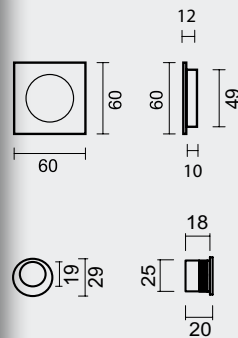

A = 43MM: € 78,00* = ART. **3.921.090**

(per stuk/la pièce)

INKAPSCHELP **FRA**
CARRE ZWART PER SET

COQUILLE A ENCASTRER **FRA**
CARREE NOIR LE SET

ART. **3.128.090**
(per set/le set)

RAL 9005 - MATTE AFWERKING/
FINITION MATE