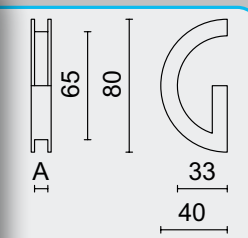

(per stuk/la pièce)

infrezing:
8 mm: 50 x 79
10 mm: 53 x 79
12 mm: 55 x 79

INKAPSCHELP **HDD**
HALVE MAAN GLAS ZWART PER STUK

COQUILLE A ENCASTRER **HDD**
DEMI LUNE VERRE NOIR LA PIÈCE

PRO RVS 304
PROFESSIONAL QUALITY LABEL