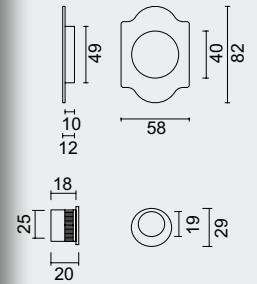

PRO FINISH
100% ITALIAN MANUFACTURE

€ 8,80*

INKAPSCHELP **FRA**
RETRO CARRE **FONT** PER SET

COQUILLE A ENCASTRER **FRA**
RETRO CARREE **FONT** LE SET

ART. **3.444.370**
(per set/le set)

FONT = ZWART MET RELIEF/
NOIR AVEC RELIEF

PRO FINISH
100% ITALIAN MANUFACTURE

€ 31,90*

INKAPSCHELP **IJZER** PER STUK

COQUILLE A ENCASTRER **FER** LA PIÈCE

ART. **3.130.080**
(per stuk/la pièce)