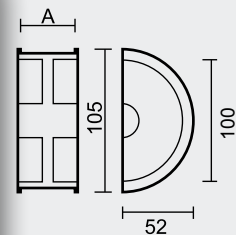

INKAPSCHELP **HDD**
HALVE MAAN MASSIEF KOPER PER STUK

COQUILLE A ENCASTRER **HDD**
DEMI LUNE MASSIF LAITON LA PIÈCE

A = 40MM: € 76,00* = ART. **3.120.040**

A = 43MM: € 78,00* = ART. **3.921.040**

(per stuk/la pièce)

PRO RVS 304
PROFESSIONAL QUALITY LABEL

INKAPSCHELP **FRA**
OVAAL KOPER PER SET

COQUILLE A ENCASTRER **FRA**
OVALE LAITON LE SET

ART. **3.126.040**

(per set/le set)