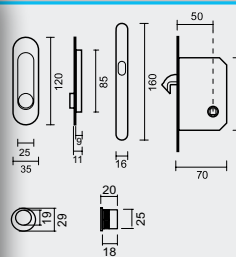

ART. **3.126.040**

(per set/le set)

PRO FINISH
100% ITALIAN MANUFACTURE

€ 29,90*

INKAPSCHELP **FRA**
OVAAL+SLOT KOPER PER SET

COQUILLE A ENCASTRER **FRA**
OVALE+SERRURE LAITON LE SET

ART. **3.126.042**

(per set/le set)