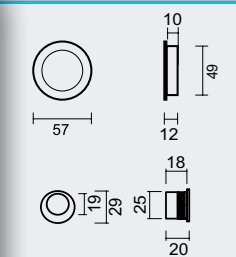

PRO FINISH
100% ITALIAN MANUFACTURE

€ 29,90*

INKAPSCHELP **FRA**
CARRE KOPER PER SET

COQUILLE A ENCASTRER **FRA**
CARREE LAITON LE SET

ART. **3.128.040**

(per set/le set)