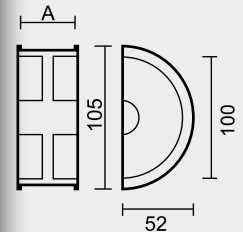

**INKAPSCHELP HDD HALVE MAAN
MASSIEF INOX PLUS PER STUK**

**COQUILLE A ENCASTRER HDD DEMI
LUNE MASSIF INOX PLUS LA PIÈCE**

A = 38MM: € 69,00* = ART. **3.530.000**

A = 40MM: € 69,90* = ART. **3.120.000**

A = 43MM: € 71,90* = ART. **3.921.000**

A = 50MM: € 79,00* = ART. **3.528.000**

(per stuk/la pièce)

PRO RVS 304
PROFESSIONAL QUALITY LABEL

**INKAPSCHELP HDD HALVE MAAN
GLAS INOX PLUS PER STUK**

**COQUILLE A ENCASTRER HDD DEMI
LUNE VERRE INOX PLUS LA PIÈCE**

A = 8MM: € 24,00* = ART. **3.402.000**

A = 10MM: € 25,00* = ART. **3.403.000**

A = 12MM: € 26,00* = ART. **3.448.000**

(per stuk/la pièce)