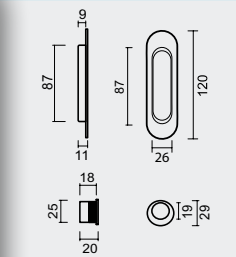

PRO FINISH
100% ITALIAN MANUFACTURE

€ 29,90*

INKAPSCHELP **FRA**
OVAAL+SLOT KOPER PER SET

COQUILLE A ENCASTRER **FRA**
OVALE+SERRURE LAITON LE SET

ART. **3.126.042**

(per set/le set)