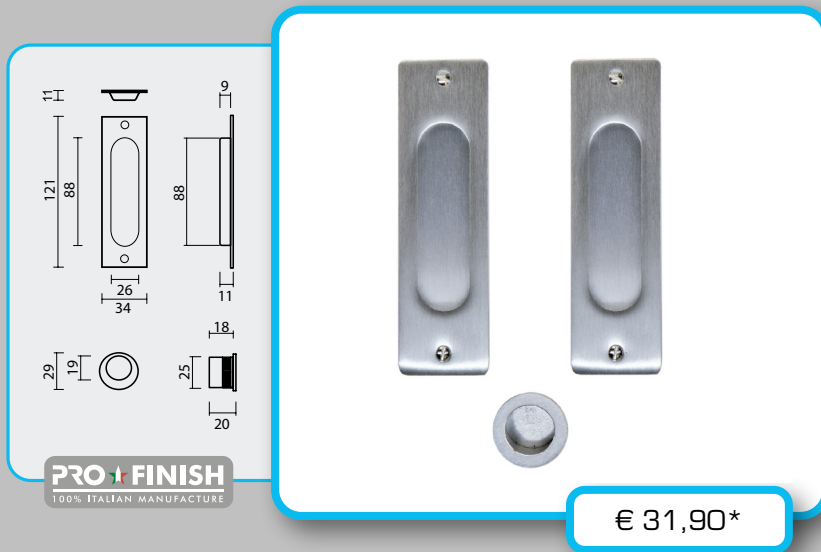

INKAPSCHELP FRA OVAAL
CARRE CROMSAT PER SET

COQUILLE A ENCASTRER FRA
OVALE CARREE CROMSAT LE SET

ART. **3.469.340**
(per set/le set)