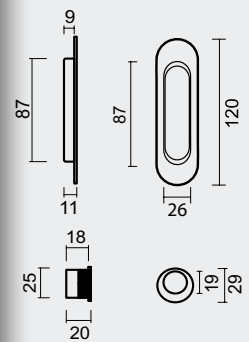

PRO FINISH
100% ITALIAN MANUFACTURE

INKAPSCHELP **FRA**
OVAAL+SLOT NIKKEL PER SET

COQUILLE A ENCASTRER **FRA**
OVALE +SERRURE NICKEL BRILLANT LE SET

ART. **3.126.022**
(per set./le set)