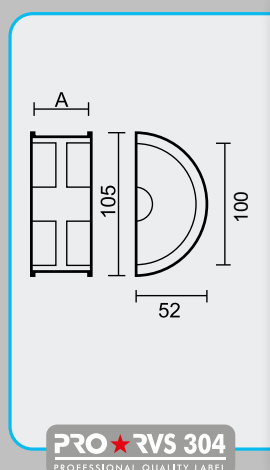

PRO RVS 304
PROFESSIONAL QUALITY LABEL

INKAPSCHELP **HDD HALVE MAAN**
MASSIEF ROEST PER STUK

COQUILLE A ENCASTRER **HDD DEMI LUNE**
MASSIF ROUILLE LA PIÈCE

A = 40MM: € 76,00* = ART. **3.120.070**

A = 43MM: € 78,00* = ART. **3.921.070**