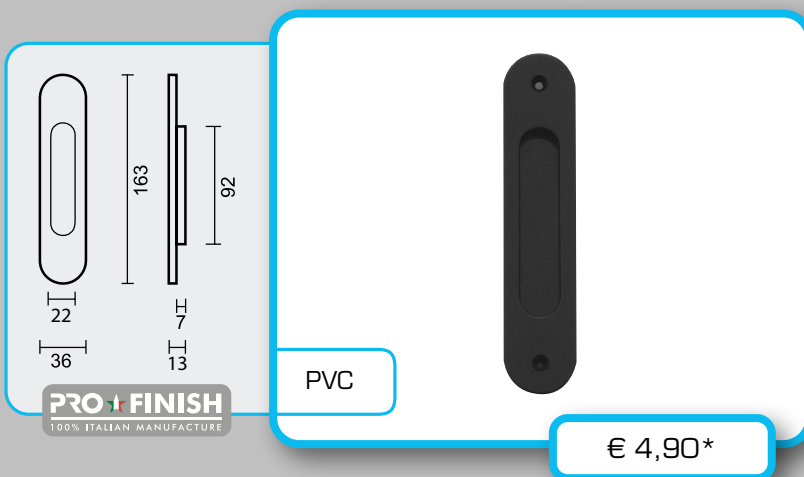

INKAPSCHELP
PANDA PVC ZWART PER STUK

COQUILLE A ENCASTRER
PANDA PVC NOIR LA PIÈCE

ART. **3.129.090**
(per stuk/la pièce)