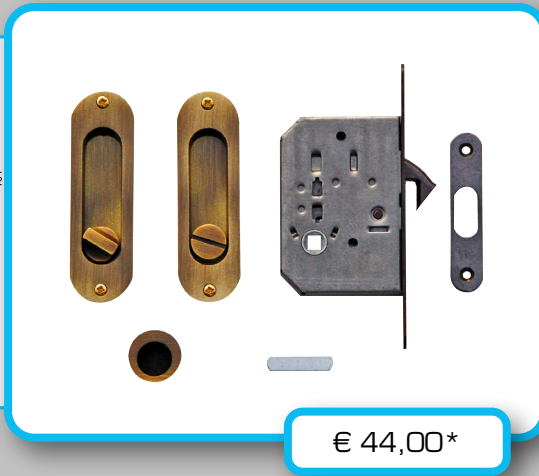

€ 29,90*

INKAPSCHELP FRA
OVAAL BRONS PER SET

COQUILLE A ENCASTRER FRA
OVALE FUMÉ LE SET

ART. **3.126.060**
(per set/le set)

PRO FINISH
100% ITALIAN MANUFACTURE

€ 44,00*

INKAPSCHELP FRA
OVAAL+SLOT BRONS PER SET