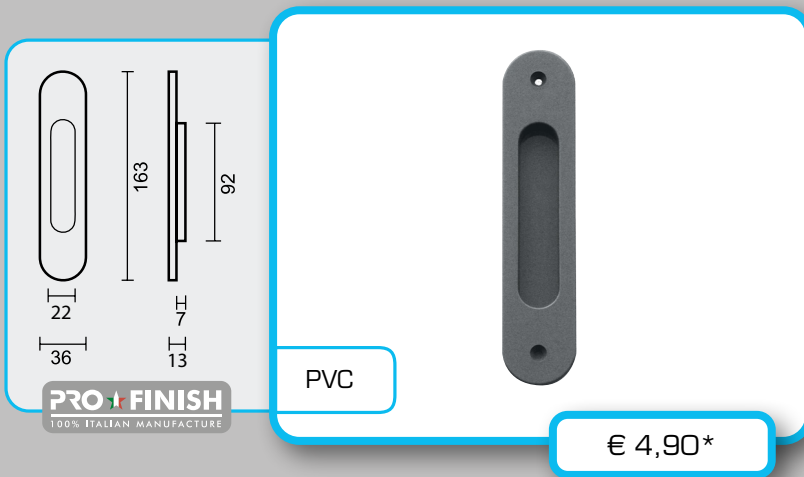

INKAPSCHELP
PANDA PVC DONKER GRIJS PER STUK

COQUILLE A ENCASTRER
PANDA PVC GRIS FONCE LA PIÈCE

ART. **3.129.120**
(per stuk/la pièce)