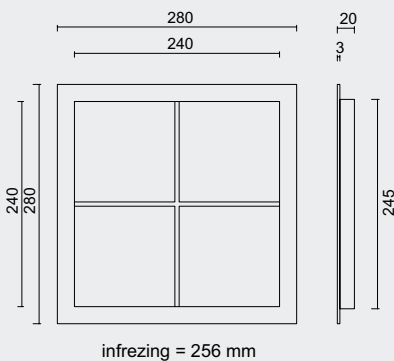

€ 49,80*

PRO RVS 304
PROFESSIONAL QUALITY LABEL

* PRIJZEN EXCL. BTW/PRIX HORS TVA

€ 139,98*

- PATRIJSPOORT **RETRO 245MM OLD SILVER**
- HUBLLOT **RETRO 245MM OLD SILVER**
- ART. **2.274.300**
(per set/le set)