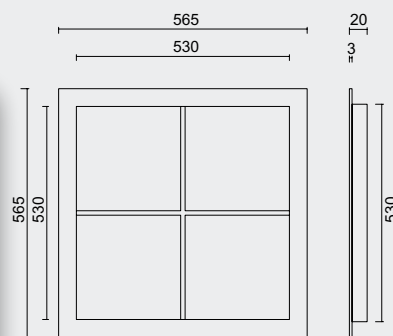

infrezing = 541mm

PRO RVS 304
PROFESSIONAL QUALITY LABEL

* PRIJZEN EXCL. BTW/PRIX HORS TVA