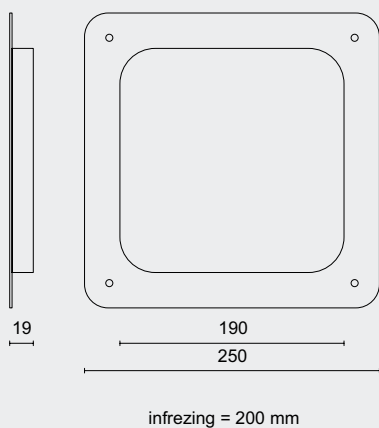

€ 84,00*

- PATRIJSPOORT **200MM VIERKANT INOX PLUS**
- HUBLLOT **200MM CARRE INOX PLUS**
- ART. **2.204.000**
  (per set/le set)

€ 84,00*

- PATRIJSPOORT **200MM VIERKANT INOX PLUS ZONDER VIJSGATEN**
- HUBLLOT **200MM CARRE INOX PLUS SANS VIS**
- ART. **2.266.000**
  (per set/le set)