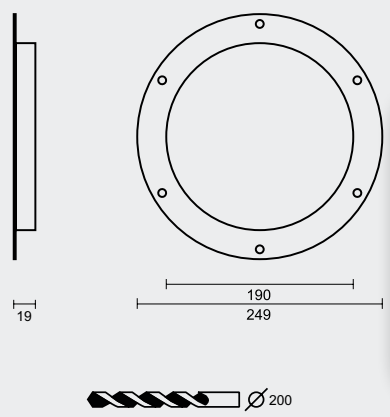

- PATRIJSPOORT **190MM INOX PLUS ZONDER VIJSGATEN**
- HUBLLOT **190MM INOX PLUS SANS VIS**
- ART. **2.200.000**
  (per set/le set)

€ 84,00*