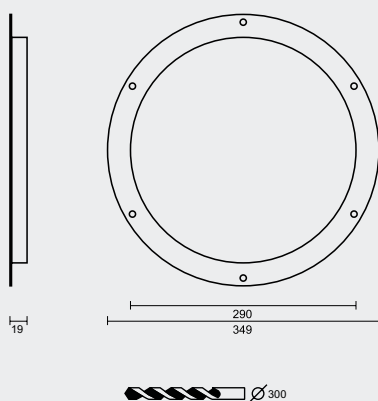

€ 99,98*

- PATRIJSPOORT **290MM INOX PLUS ZONDER VIJSGATEN**
- HUBLLOT **290MM INOX PLUS SANS VIS**
- ART. **2.002.000**
  (per set/le set)

€ 104,00*

- PATRIJSPOORT **290MM INOX PLUS MET PATENT VIJZEN**
- HUBLLOT **290MM INOX PLUS VIS A TRAVERS**
- ART. **2.202.000**
  (per set/le set)