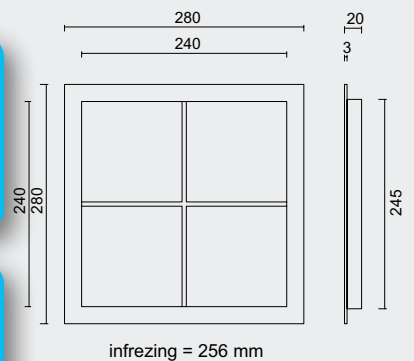

PRO RVS 304
PROFESSIONAL QUALITY LABEL

* PRIJZEN EXCL. BTW/PRIX HORS TVA