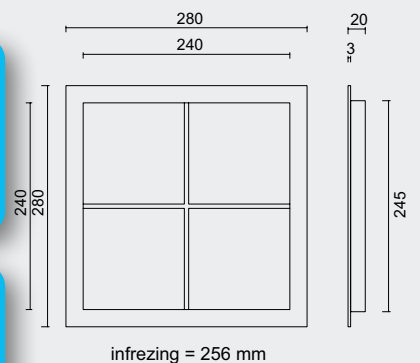

PRO RVS 304
PROFESSIONAL QUALITY LABEL

* PRIJZEN EXCL. BTW/PRIX HORS TVA