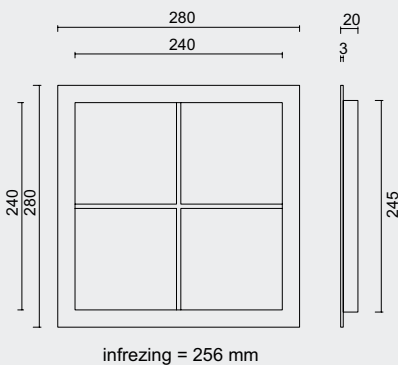

€ 49,80*

- GLAS **RETRO VIERKANT MAT OCEANIC 255X255X5MM**
- VERRE **RETRO CARRE MAT OCEANIC 255X255X5MM**
- ART. **2.289.000**
(per stuk/par pièce)

€ 49,80*

MATTE AFWERKING/FINITION MATE

€ 139,98*

- PATRIJSPOORT **RETRO 245MM ZWART**
- HUBLLOT **RETRO 245MM NOIR**
- ART. **2.274.090**
(per set/le set)