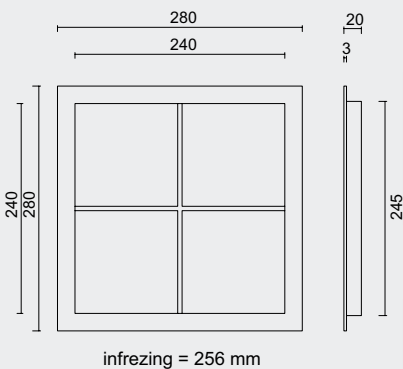

- GLAS **RETRO VIERKANT DOORZICHTIG 255X255X6MM**
- VERRE **RETRO CARRE CLAIR 255X255X6MM**
- ART. **2.275.000**
(per stuk/par pièce)

- GLAS **RETRO VIERKANT MAT 255X255X6MM**
- VERRE **RETRO CARRE MAT 255X255X6MM**
- ART. **2.277.000**
(per stuk/par pièce)