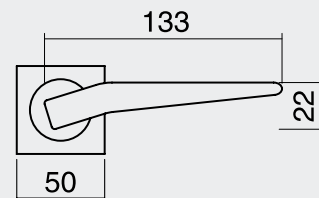

PRO FINISH
100% ITALIAN MANUFACTURE

* PRIJZEN EXCL. BTW/PRIX HORS TVA