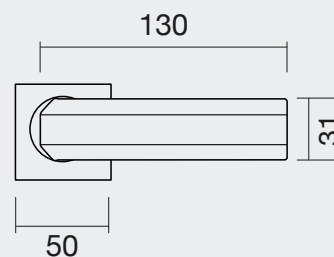

PRO FINISH
100% ITALIAN MANUFACTURE

* PRIJZEN EXCL. BTW/PRIX HORS TVA