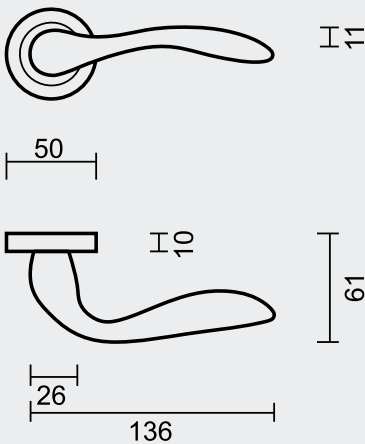

BEQUILLE **PRO GIAVA CROMSAT R+E CYL**

ART. **6.037.341**  
(per paar/par paire)

€ 59,80\*

DEURKRUK **PRO GIAVA CROMSAT R+WC**

BEQUILLE **PRO GIAVA CROMSAT R+WC**

ART. **6.037.342**  
(per paar/par paire)

€ 91,02\*