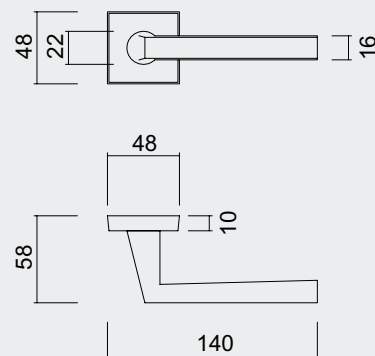

€ 52,60\*

DEURKROK **PRO LUÍS CHROME R+WC**

BEQUILLE **PRO LUÍS CHROME R+WC**

ART. **6.520.352**  
(per paar/par paire)

€ 85,12\*

ART. **1.308.352**  
€ 37,00/SET\*

ART. **1.309.351**  
€ 7,40/STUK-PIÈCE\*

ART. **1.309.350**  
€ 7,40/STUK-PIÈCE\*