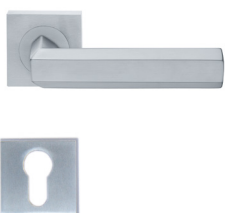

- DEURKRUUK **PRO EXA CROMSAT R+E CYL**
- BEQUILLE **PRO EXA CROMSAT R+E CYL**
- ART. **6.533.341**
  (per paar/par paire)

€ 134,00*