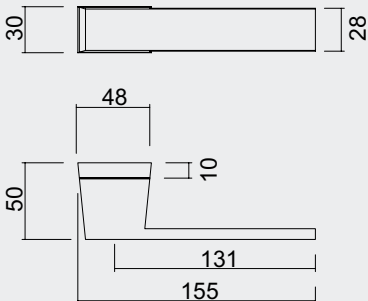

€ 93,72\*

DEURKROK **PRO X-TREME CHROME R+WC**

BEQUILLE **PRO X-TREME CHROME R+WC**

ART. **6.492.352**  
(per paar/par paire)

€ 124,18\*

ART. **1.206.350**  
€ 7,40/STUK-PIÈCE\*

ART. **1.206.351**  
€ 7,40/STUK-PIÈCE\*