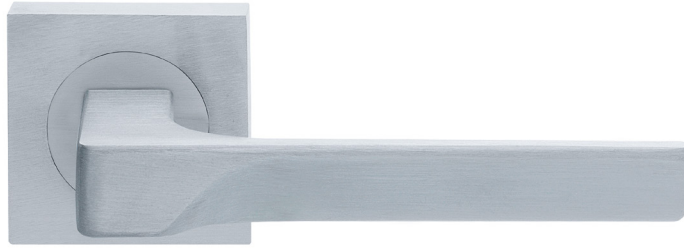

3
YEARS
GUARANTY

DEURKROK **PRO FLASH CROMSAT R+NO KEY**

BEQUILLE **PRO FLASH CROMSAT R+NO KEY**

ART. **6.534.343**
(per paar/par paire)

€ 82,66*

DEURKROK **PRO FLASH CROMSAT R+E**

BEQUILLE **PRO FLASH CROMSAT R+E**

ART. **6.534.340**
(per paar/par paire)

€ 87,00*

DEURKROK **PRO FLASH CROMSAT R+CYL**

BEQUILLE **PRO FLASH CROMSAT R+CYL**

ART. **6.534.341**
(per paar/par paire)

€ 87,00*

DEURKROK **PRO FLASH CROMSAT R+WC**

BEQUILLE **PRO FLASH CROMSAT R+WC**

ART. **6.534.342**
(per paar/par paire)

€ 132,00*