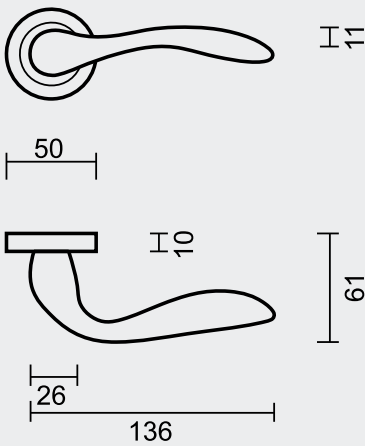

BEQUILLE **PRO GIAVA CHROME R+E CYL**

ART. **6.037.351**  
(per paar/par paire)

€ 57,00\*

DEURKRUK **PRO GIAVA CHROME R+WC**

BEQUILLE **PRO GIAVA CHROME R+WC**

ART. **6.037.352**  
(per paar/par paire)

€ 90,26\*