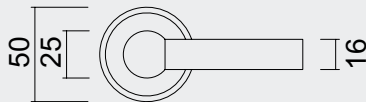

ART. **1.138.020**
€ 5,40/STUK-PIÈCE*

ART. **1.138.021**
€ 5,40/STUK-PIÈCE*

ART. **1.136.022**
€ 36,00/SET*

* PRIJZEN EXCL. BTW/PRIX HORS TVA