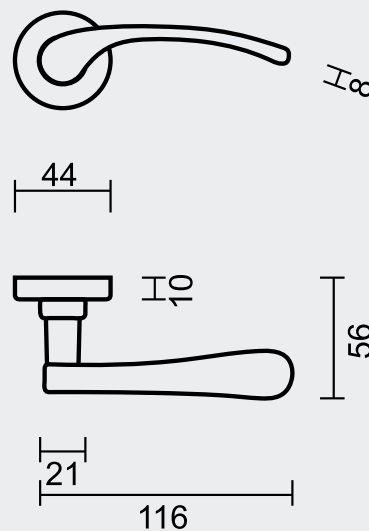

PRO FINISH
100% ITALIAN MANUFACTURE

* PRIJZEN EXCL. BTW/PRIX HORS TVA