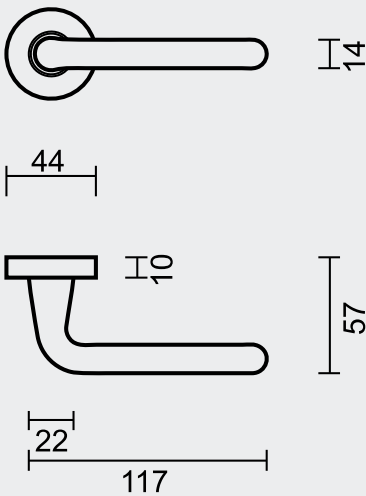

ART. **1.007.020**
€ 4,98/STUK-PIÈCE*

ART. **1.007.021**
€ 4,98/STUK-PIÈCE*

ART. **1.025.022**
€ 29,80/SET*

PRO FINISH
100% ITALIAN MANUFACTURE

* PRIJZEN EXCL. BTW/PRIX HORS TVA