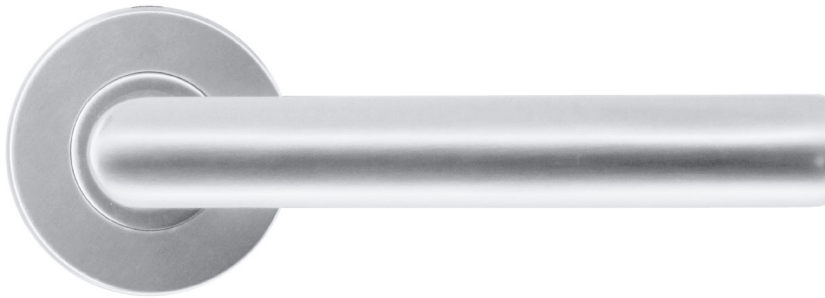

PATENTVIJZEN INBEGREPEN / VIS A TRAVERS INCLU

- DEURKRUUK **PRO I SHAPE 19MM ALU R+NO KEY**
- BEQUILLE **PRO I SHAPE 19MM ALU R+NO KEY**
- ART. **6.381.013**
  (per paar/par paire)

€ 34,02*

- DEURKRUUK **PRO I SHAPE 19MM ALU R+E**
- BEQUILLE **PRO I SHAPE 19MM ALU R+E**
- ART. **6.381.010**
  (per paar/par paire)

€ 35,80*

- DEURKRUUK **PRO I SHAPE 19MM ALU R+E CYL**
- BEQUILLE **PRO I SHAPE 19MM ALU R+E CYL**
- ART. **6.381.011**
  (per paar/par paire)

€ 35,80*

- DEURKRUUK **PRO I SHAPE 19MM ALU R+WC**
- BEQUILLE **PRO I SHAPE 19MM ALU R+WC**
- ART. **6.381.012**
  (per paar/par paire)

€ 46,94*

ART. **1.030.012**
€ 13,60/SET*

ART. **1.005.011**
€ 3,82/STUK-PIÈCE*

ART. **1.005.010**
€ 3,82/STUK-PIÈCE*

P. 279

P. 236

P. 170

P. 67