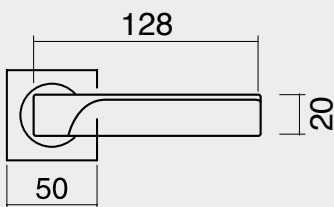

BEQUILLE **PRO FLASH CROMSAT R+CYL**

ART. **6.534.341**  
(per paar/par paire)

€ 87,00\*

DEURKROK **PRO FLASH CROMSAT R+WC**

BEQUILLE **PRO FLASH CROMSAT R+WC**

ART. **6.534.342**  
(per paar/par paire)

€ 132,00\*