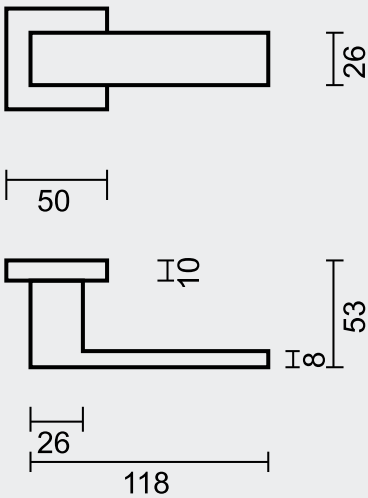

BEQUILLE **PRO CUBICA CHROME R+E CYL**

ART. **6.001.351**  
(per paar/par paire)

€ 84,00\*

DEURKRUK **PRO CUBICA CHROME R+WC**

BEQUILLE **PRO CUBICA CHROME R+WC**

ART. **6.001.352**  
(per paar/par paire)

€115,90\*