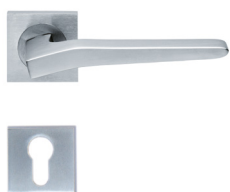

- DEURKRUUK **PRO PRESO CROMSAT R+E CYL**
- BEQUILLE **PRO PRESO CROMSAT R+E CYL**
- ART. **6.535.341**
  (per paar/par paire)

€ 118,00*