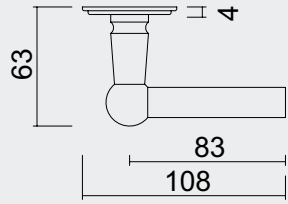

ART. **1.138.020**
€ 5,40/STUK-PIÈCE*

ART. **1.138.021**
€ 5,40/STUK-PIÈCE*

ART. **1.136.022**
€ 36,00/SET*

* PRIJZEN EXCL. BTW/PRIX HORS TVA