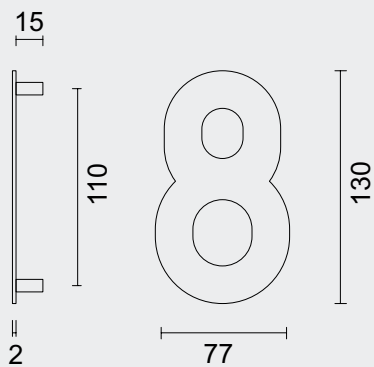

E

€ 16,10*

HUISLETTER **PLAT E ZWART**
 CHIFFRE LETTRE **PLAT E NOIR**
 ART. **2.315.090**

MATTE AFWERKING / FINITION MAT

€ 16,10*

- HUISNUMMER **PLAT 0 ZWART**
- CHIFFRE **PLAT 0 NOIR**
- ART. **2.050.090**