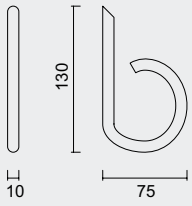

€ 12,50*

- HUISNUMMER **ROND 0 MAT KOPER**
- CHIFFRE **ROND 0 LAITON MAT**
- ART. **2.040.050**