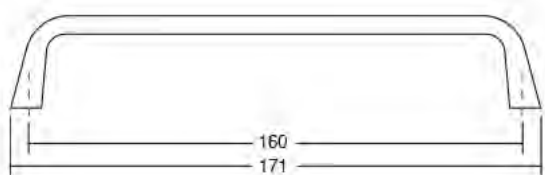

ESTE greep

Artikel Nr.	Snelbestelcode	Boorafstand	Kleur	Bevestiging
VIE446-160-ZW	44603	160mm	Mat zwart	M4 vijs