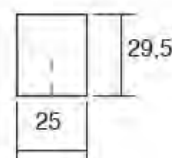

SENSE greep inox look en geborsteld zwart

Artikel Nr.	Snelbestelcode	Boorafstand	Lengte	Bevestiging

VIE0195-128-ZW	19501	128mm	135mm	M4 vijs
VIE0195-192-ZW	19502	192mm	199mm	M4 vijs
VIE0195-320-ZW	19503	320mm	327mm	M4 vijs
VIE0195-480-ZW	19504	480mm	487mm	M4 vijs