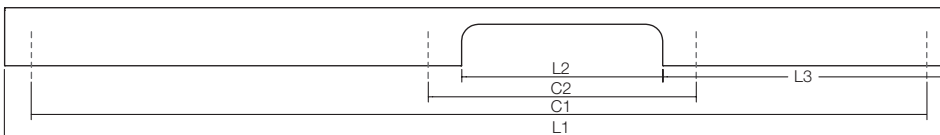

PEAK

Artikelnummer	Snelbestel-code	Boorafstand	Omschrijving	Uitvoering
VIE444-250-WIT	44401	160/192 mm	PEAK greep 250mm (greep midden)	MAT WIT
VIE444-500-WIT	44402	160/448 mm	PEAK greep 500mm (greep midden)	MAT WIT
VIE444-800-WIT	44403	160/768 mm	PEAK greep 800mm (greep midden)	MAT WIT
VIE444-1150-WIT	44404	160/968 mm	PEAK greep 1150mm (greep bovenaan)	MAT WIT
VIE444-1800-WIT	44405	160/1760 mm	PEAK greep 1800mm (greep midden)	MAT WIT

VIE444-250-ZW	44406	160/192 mm	PEAK greep 250mm (greep midden)	ZWART
VIE444-500-ZW	44407	160/448 mm	PEAK greep 500mm (greep midden)	ZWART
VIE444-800-ZW	44408	160/768 mm	PEAK greep 800mm (greep midden)	ZWART
VIE444-1150-ZW	44409	160/1120 mm	PEAK greep 1150mm (greep bovenaan)	ZWART
VIE444-1800-ZW	44410	160/1760 mm	PEAK greep 1800mm (greep midden)	ZWART

0444- 1120