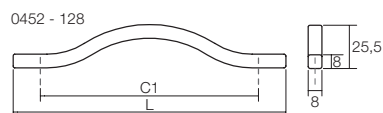

VIE452-160-ZW	45207	128mm	BRAVE greep 160mm (greep midden)	MAT ZWART
VIE452-240-ZW	45208	192mm	BRAVE greep 240mm (greep midden)	MAT ZWART
VIE452-400-ZW	45209	320mm	BRAVE greep 400mm (greep midden)	MAT ZWART
VIE452-600-ZW	45210	192/480 mm	BRAVE greep 600mm (greep midden)	MAT ZWART
VIE452-1040-ZW	45211	192/992 mm	BRAVE greep 1040mm ( <b>greep bovenaan</b> )	MAT ZWART
VIE452-1150-ZW	45212	192/1120 mm	BRAVE greep 1150mm (greep midden)	MAT ZWART