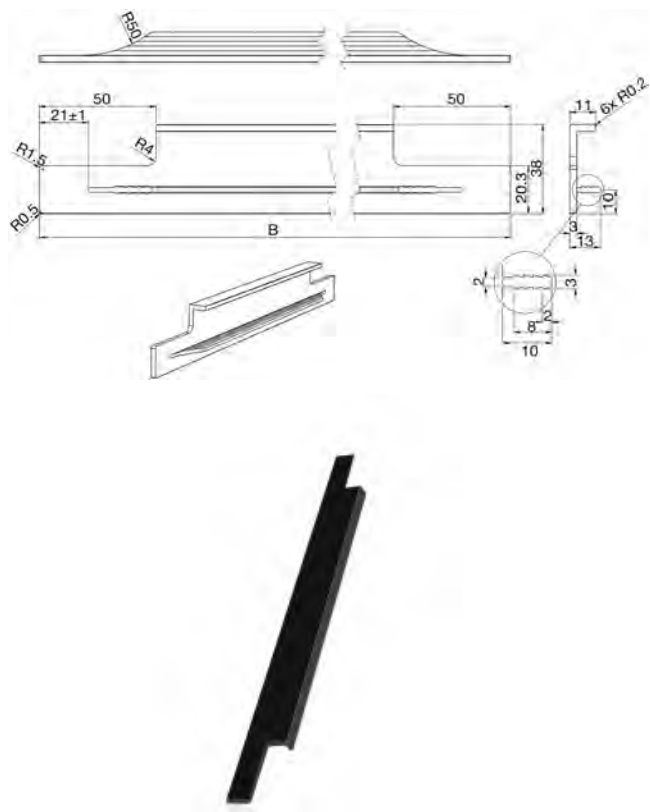

OPZETGREEP TRIM mat zwart

Artikel Nr.	Snelbestelcode	Lengte	Frontmaat	Breedte	Hoogte	Bevestiging
0706FP40829576	40871	295mm	300mm	10/13mm	20/38mm	Infrezen
0706FP40839576	40873	395mm	400mm	10/13mm	20/38mm	Infrezen
0706FP40844576	40874	445mm	450mm	10/13mm	20/38mm	Infrezen
0706FP40849576	40875	495mm	500mm	10/13mm	20/38mm	Infrezen
0706FP40859576	40876	595mm	600mm	10/13mm	20/38mm	Infrezen
0706FP40879576	40877	795mm	800mm	10/13mm	20/38mm	Infrezen
0706FP40889576	40878	895mm	900mm	10/13mm	20/38mm	Infrezen
0706FP40899576	40879	995mm	1000mm	10/13mm	20/38mm	Infrezen
0706FP408119576	40880	1195mm	1200mm	10/13mm	20/38mm	Infrezen