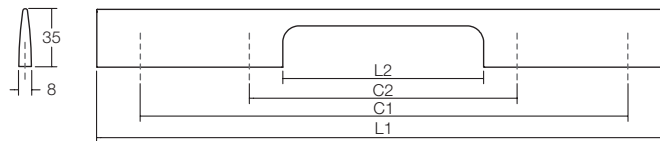

PEAK

Artikelnummer	Snelbestel-code	Boorafstand	Omschrijving	Uitvoering
VIE444-250-WIT	44401	160/192 mm	PEAK greep 250mm (greep midden)	MAT WIT
VIE444-500-WIT	44402	160/448 mm	PEAK greep 500mm (greep midden)	MAT WIT
VIE444-800-WIT	44403	160/768 mm	PEAK greep 800mm (greep midden)	MAT WIT
VIE444-1150-WIT	44404	160/968 mm	PEAK greep 1150mm (greep bovenaan)	MAT WIT
VIE444-1800-WIT	44405	160/1760 mm	PEAK greep 1800mm (greep midden)	MAT WIT

VIE444-250-ZW	44406	160/192 mm	PEAK greep 250mm (greep midden)	ZWART
VIE444-500-ZW	44407	160/448 mm	PEAK greep 500mm (greep midden)	ZWART
VIE444-800-ZW	44408	160/768 mm	PEAK greep 800mm (greep midden)	ZWART
VIE444-1150-ZW	44409	160/1120 mm	PEAK greep 1150mm (greep bovenaan)	ZWART
VIE444-1800-ZW	44410	160/1760 mm	PEAK greep 1800mm (greep midden)	ZWART

0444- 1760 / 768 / 448 / 192