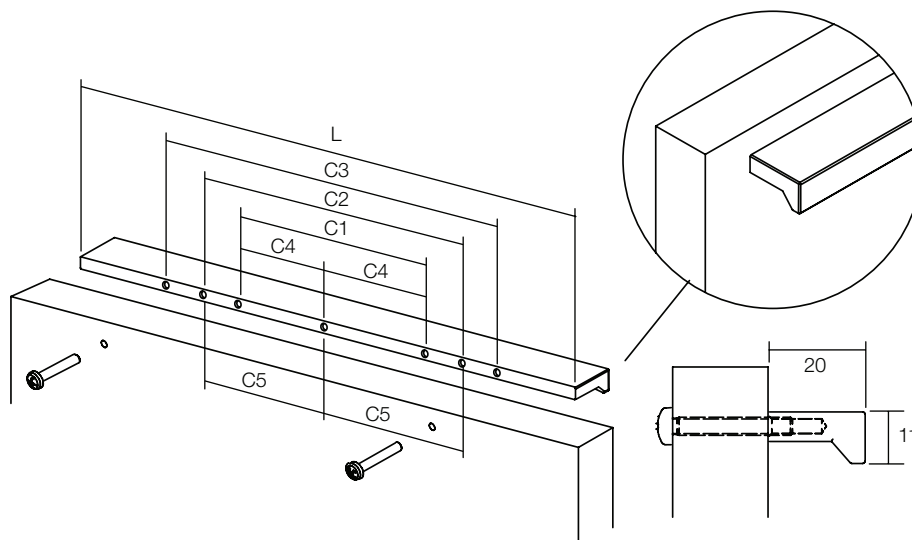

VIE0077-100-ZW	77015	64mm	ANGLE greep 100mm	MAT ZWART
VIE0077-200-ZW	77016	128mm	ANGLE greep 200mm	MAT ZWART
VIE0077-300-ZW	77017	192mm	ANGLE greep 300mm	MAT ZWART
VIE0077-400-ZW	77018	256mm	ANGLE greep 400mm	MAT ZWART
VIE0077-500-ZW	77019	416mm	ANGLE greep 500mm	MAT ZWART
VIE0077-600-ZW	77020	480mm	ANGLE greep 600mm	MAT ZWART
VIE0077-900-ZW	77021	640mm	ANGLE greep 900mm	MAT ZWART
VIE0077-1440-ZW	77022	1440mm	ANGLE greep 1480mm	MAT ZWART