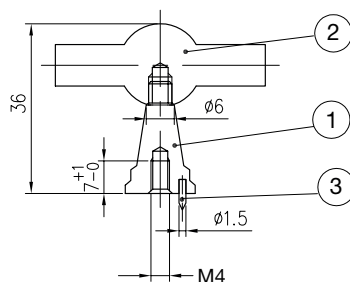

KRAAN knop inox look + pin

Artikel Nr.	Snelbestelcode	Afmetingen	Bevestiging
FW36849-001+PIN	36849	45mm	M4 vijs