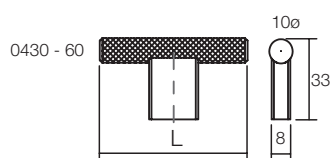

GRAF2

Artikelnummer	Snelbestelcode	Boorafstand	Omschrijving	Uitvoering
VIE430-182-IXL	43001	160mm	GRAF2 greep 182mm	INOX LOOK
VIE430-278-IXL	43002	256mm	GRAF2 greep 278mm	INOX LOOK
VIE430-1200-IXL	43003	589/1178 mm	GRAF2 greep 1200 (3 steunen)	INOX LOOK
VIE430-10-IXL	43004	/	GRAF2 knop 10x33mm	INOX LOOK
VIE430-60-IXL	43005	/	GRAF2 T-knop 60x33mm	INOX LOOK

VIE430-182-MS	43006	160mm	GRAF2 greep 182mm	MESSING KLEUR
VIE430-278-MS	43007	256mm	GRAF2 greep 278mm	MESSING KLEUR
VIE430-1200-MS	43008	589/1178 mm	GRAF2 greep 1200mm (3 steunen)	MESSING KLEUR
VIE430-10-MS	43009	/	GRAF2 knop 10x33mm	MESSING KLEUR
VIE430-60-MS	43010	/	GRAF2 T-knop 60x33mm	MESSING KLEUR

VIE430-182-ZW	43011	160mm	GRAF2 greep 182mm	ZWART
VIE430-278-ZW	43012	256mm	GRAF2 greep 278mm	ZWART
VIE430-1200-ZW	43013	589/1178 mm	GRAF2 greep 1200mm (3 steunen)	ZWART
VIE430-10-ZW	43014	/	GRAF2 knop 10x33mm	ZWART
VIE430-60-ZW	43015	/	GRAF2 T-knop 60x33mm	ZWART