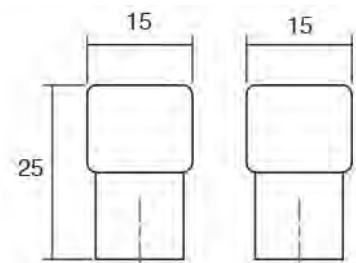

BOXX knop

Ook verkrijgbaar in inox look (zie pagina D-9)

Artikel Nr.	Snelbestelcode	Uitvoering	Hoogte	Afmetingen	Bevestiging
VIE0097-15-ZWA	97001	Mat zwart	25mm	15x15mm	M4 vijs