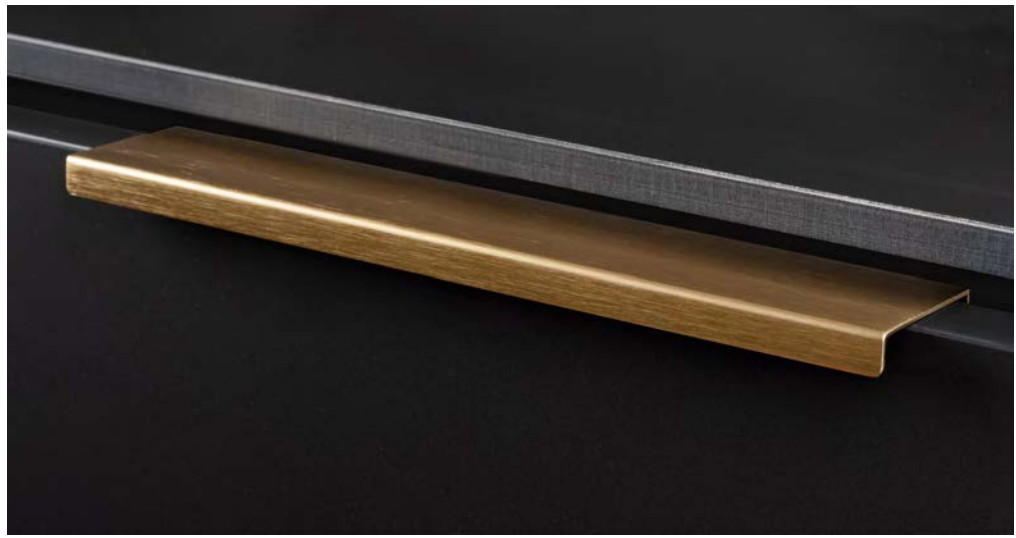

**WAY**

Artikel Nr.	Snelbestelcode	Overmeten	Boorafstand	Uitvoering
VIE0518-0050-A	51801	50mm	32mm	ALU mat
VIE0518-0100-A	51806	100mm	64mm	ALU mat
VIE0518-0200-A	51811	200mm	128mm	ALU mat
VIE0518-0400-A	51816	400mm	320mm	ALU mat
VIE0518-0800-A	51821	800mm	736mm	ALU mat
VIE0518-1100-A	51826	1100mm	1056mm	ALU mat
VIE0518-0050-B	51802	50mm	32mm	Brons
VIE0518-0100-B	51807	100mm	64mm	Brons
VIE0518-0200-B	51812	200mm	128mm	Brons
VIE0518-0400-B	51817	400mm	320mm	Brons
VIE0518-0800-B	51822	800mm	736mm	Brons
VIE0518-1100-B	51827	1100mm	1056mm	Brons
VIE0518-0050-I	51803	50mm	32mm	Inox
VIE0518-0100-I	51808	100mm	64mm	Inox
VIE0518-0200-I	51813	200mm	128mm	Inox
VIE0518-0400-I	51818	400mm	320mm	Inox
VIE0518-0800-I	51823	800mm	736mm	Inox
VIE0518-1100-I	51828	1100mm	1056mm	Inox
VIE0518-0050-W	51804	50mm	32mm	Wit
VIE0518-0100-W	51809	100mm	64mm	Wit
VIE0518-0200-W	51814	200mm	128mm	Wit
VIE0518-0400-W	51819	400mm	320mm	Wit
VIE0518-0800-W	51824	800mm	736mm	Wit
VIE0518-1100-W	51829	1100mm	1056mm	Wit
VIE0518-0050-Z	51805	50mm	32mm	Zwart
VIE0518-0100-Z	51810	100mm	64mm	Zwart
VIE0518-0200-Z	51815	200mm	128mm	Zwart
VIE0518-0400-Z	51820	400mm	320mm	Zwart
VIE0518-0800-Z	51825	800mm	736mm	Zwart
VIE0518-1100-Z	51830	1100mm	1056mm	Zwart