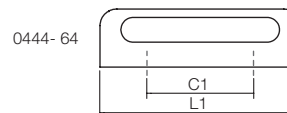

PEAK

Artikelnummer	Snelbestel-code	Boorafstand	Omschrijving	Uitvoering
VIE444-250-WIT	44401	160/192 mm	PEAK greep 250mm (greep midden)	MAT WIT
VIE444-500-WIT	44402	160/448 mm	PEAK greep 500mm (greep midden)	MAT WIT
VIE444-800-WIT	44403	160/768 mm	PEAK greep 800mm (greep midden)	MAT WIT
VIE444-1150-WIT	44404	160/968 mm	PEAK greep 1150mm (greep bovenaan)	MAT WIT
VIE444-1800-WIT	44405	160/1760 mm	PEAK greep 1800mm (greep midden)	MAT WIT

VIE444-250-ZW	44406	160/192 mm	PEAK greep 250mm (greep midden)	ZWART
VIE444-500-ZW	44407	160/448 mm	PEAK greep 500mm (greep midden)	ZWART
VIE444-800-ZW	44408	160/768 mm	PEAK greep 800mm (greep midden)	ZWART
VIE444-1150-ZW	44409	160/1120 mm	PEAK greep 1150mm (greep bovenaan)	ZWART
VIE444-1800-ZW	44410	160/1760 mm	PEAK greep 1800mm (greep midden)	ZWART

0444- 64