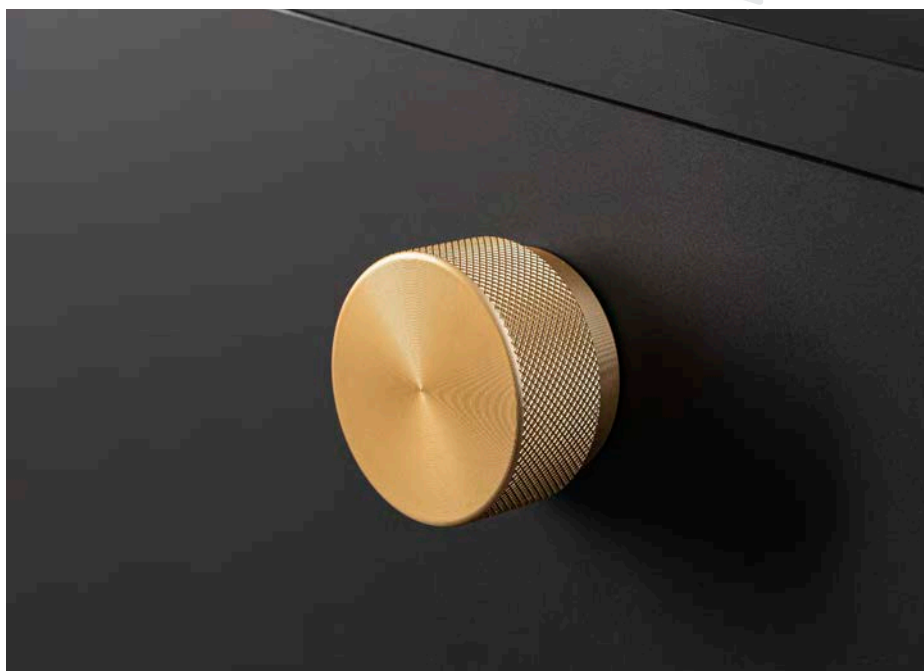

GRAF BIG knop

Artikel Nr.	Snelbestelcode	Diameter	Uitvoering	Bevestiging
VIE0486-50-ZW	48640	50mm	Zwart	M4 vijs
VIE0486-50-GO	48641	50mm	Geborsteld goud	M4 vijs
VIE0486-50-IL	48643	50mm	Inox look	M4 vijs