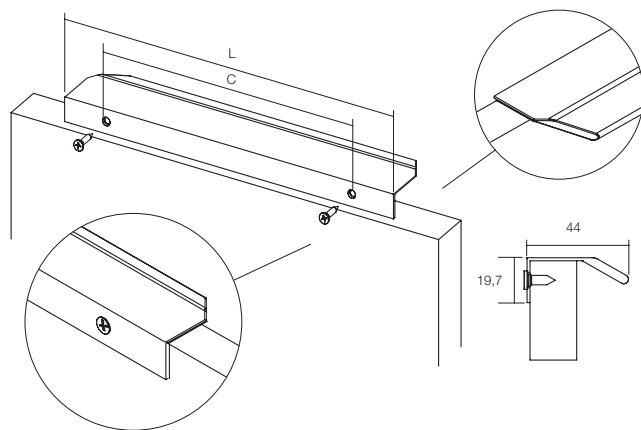

HOOFDSTUK F - BLACK & WHITE COLLECTION

Artikelnummer	Snelbestelcode	Boorafstand	Omschrijving	Uitvoering
VIE0375-100-ZW	37505	64mm	VANN greep 100mm	MAT ZWART
VIE0375-200-ZW	37506	128mm	VANN greep 200mm	MAT ZWART
VIE0375-350-ZW	37507	256mm	VANN greep 350mm	MAT ZWART
VIE0375-1200-ZW	37508	384/1120 mm	VANN greep 1200mm	MAT ZWART