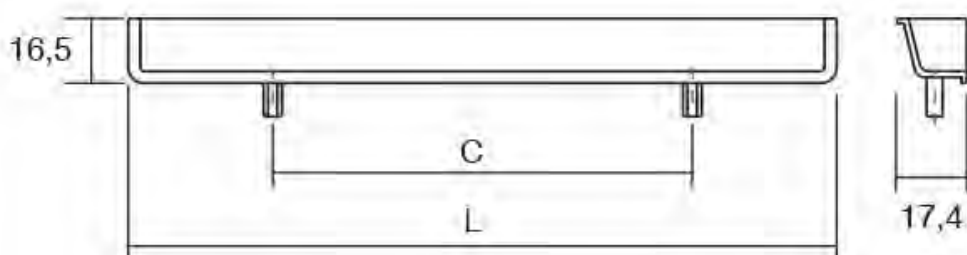

Artikel Nr.	Snelbestelcode	Kleur	Overmeten	Bevestiging
VIE0094-180-WI	09401	mat wit	180mm	Infrezen
VIE0094-180-ZW	09402	mat zwart	180mm	Infrezen