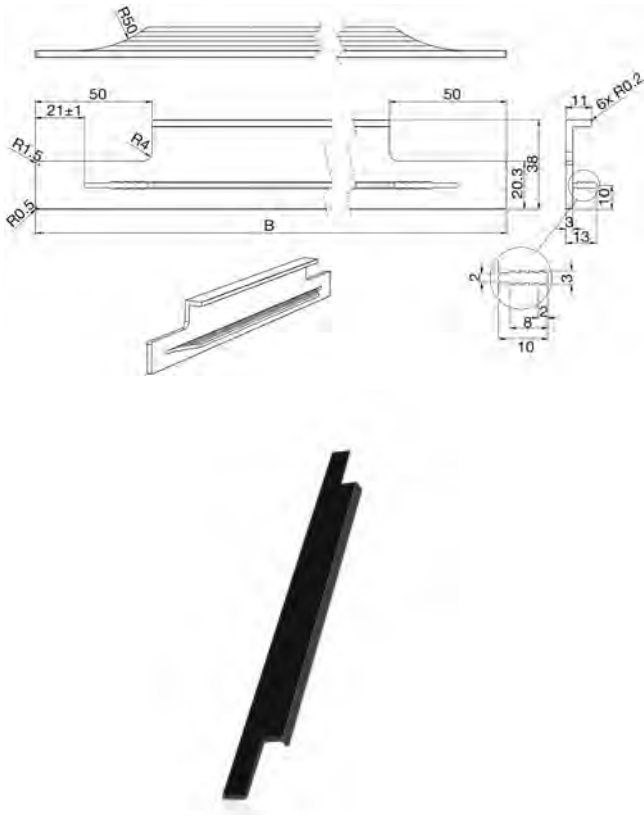

OPZETGREEP TRIM mat zwart

Artikel Nr.	Snelbestelcode	Lengte	Frontmaat	Breedte	Hoogte	Bevestiging
0706FP40829576	40871	295mm	300mm	10/13mm	20/38mm	Infrezen
0706FP40839576	40873	395mm	400mm	10/13mm	20/38mm	Infrezen
0706FP40844576	40874	445mm	450mm	10/13mm	20/38mm	Infrezen
0706FP40849576	40875	495mm	500mm	10/13mm	20/38mm	Infrezen
0706FP40859576	40876	595mm	600mm	10/13mm	20/38mm	Infrezen
0706FP40879576	40877	795mm	800mm	10/13mm	20/38mm	Infrezen
0706FP40889576	40878	895mm	900mm	10/13mm	20/38mm	Infrezen
0706FP40899576	40879	995mm	1000mm	10/13mm	20/38mm	Infrezen
0706FP408119576	40880	1195mm	1200mm	10/13mm	20/38mm	Infrezen