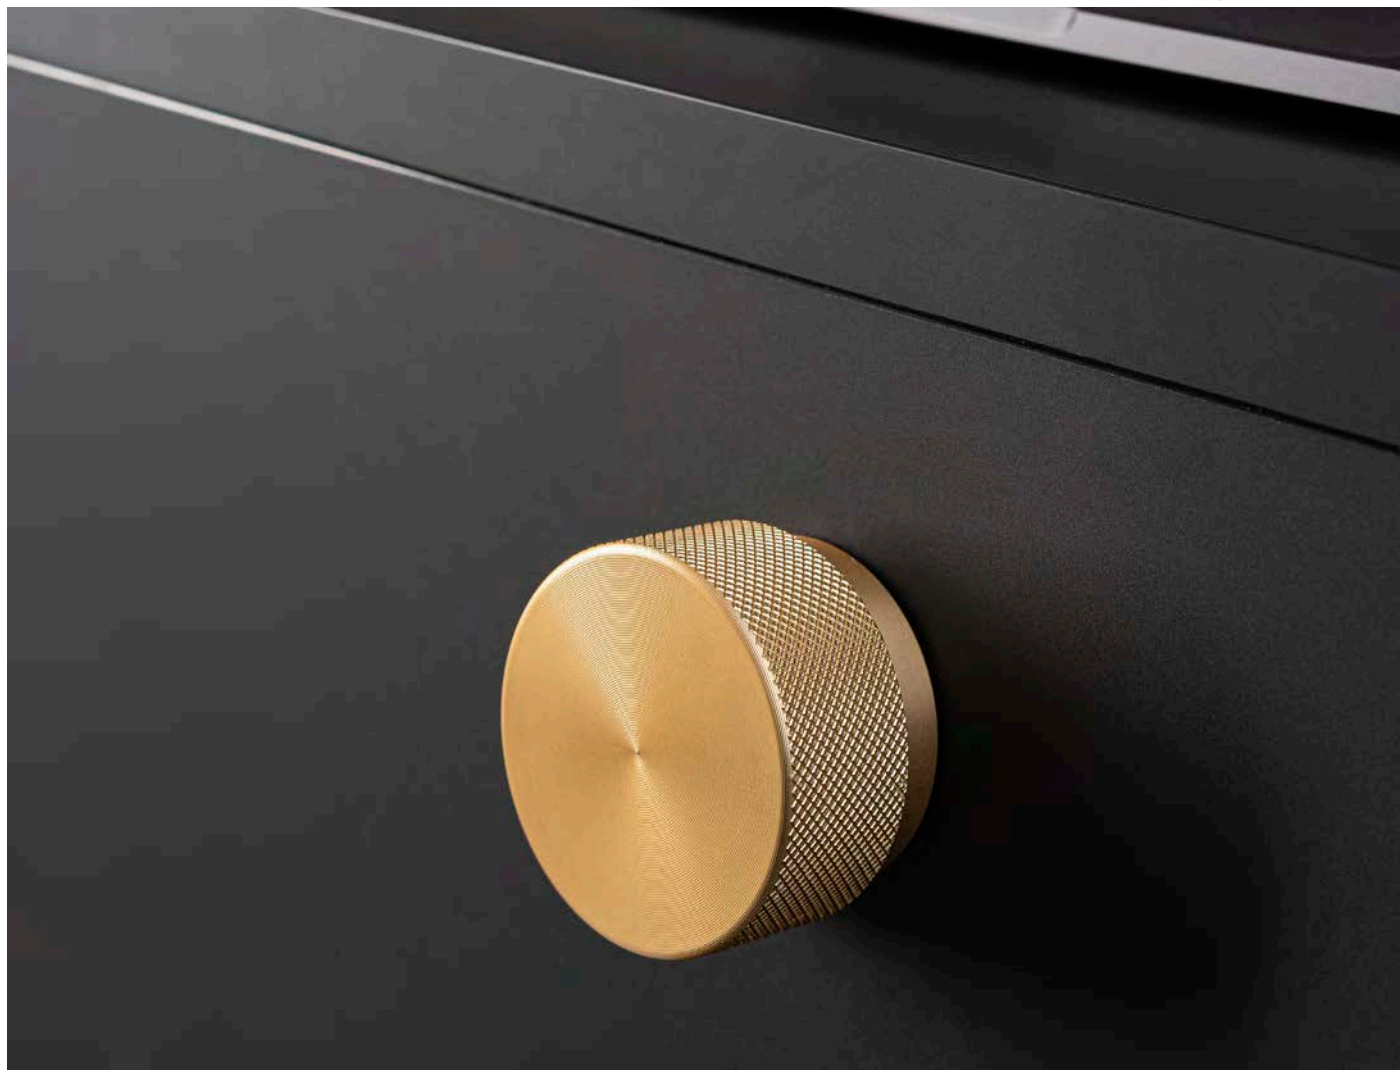

GRAF BIG knop

NIEUW

Artikel Nr.	Snelbestelcode	Diameter	Uitvoering	Bevestiging
VIE0486-50-ZW	48640	50mm	Zwart	M4 vijs
VIE0486-50-GO	48641	50mm	Geborsteld goud	M4 vijs
VIE0486-50-IL	48643	50mm	Inox look	M4 vijs