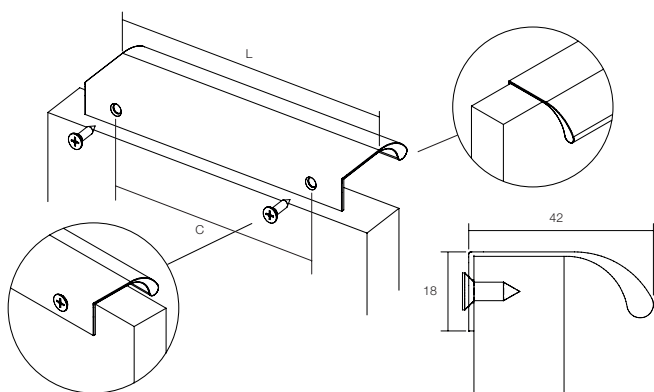

ONA

Artikelnummer	Snelbestel-code	Boorafstand	Omschrijving	Uitvoering
VIE0372-50-WIT	37201	32mm	ONA greep 50mm	MAT WIT
VIE0372-200-WIT	37202	128mm	ONA greep 200mm	MAT WIT
VIE0372-350-WI	37203	256mm	ONA greep 350mm	MAT WIT
VIE0372-600-WI	37204	544mm	ONA greep 600mm	MAT WIT
VIE0372-1100-WI	37205	416/1056 mm	ONA greep 1100mm	MAT WIT
VIE0372-1500-WI	37206	480/1440 mm	ONA greep 1500mm	MAT WIT

VIE0372-50-ZW	37207	32mm	ONA greep 50mm	GEBORSTELD ZWART
VIE0372-200-ZW	37208	128mm	ONA greep 200mm	GEBORSTELD ZWART
VIE0372-350-ZW	37209	256mm	ONA greep 350mm	GEBORSTELD ZWART
VIE0372-600-ZW	37210	544mm	ONA greep 600mm	GEBORSTELD ZWART
VIE0372-1100-ZW	37211	416/1056 mm	ONA greep 1100mm	GEBORSTELD ZWART
VIE0372-1500-ZW	37212	480/1440 mm	ONA greep 1500mm	GEBORSTELD ZWART