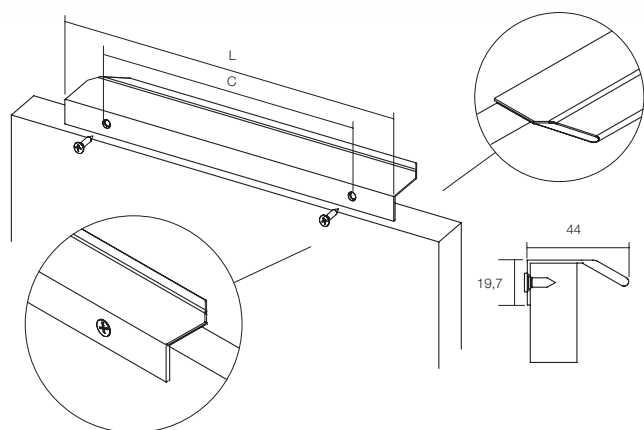

VANN

Artikelnummer	Snelbestel-code	Boorafstand	Omschrijving	Uitvoering
VIE0375-100-MS	37501	64mm	VANN greep 100mm	MESSING KLEUR
VIE0375-200-MS	37502	128mm	VANN greep 200mm	MESSING KLEUR
VIE0375-350-MS	37503	256mm	VANN greep 350mm	MESSING KLEUR
VIE0375-1200-MS	37504	384/1120 mm	VANN greep 1200mm	MESSING KLEUR

VIE0375-100-ZW	37505	64mm	VANN greep 100mm	MAT ZWART
VIE0375-200-ZW	37506	128mm	VANN greep 200mm	MAT ZWART
VIE0375-350-ZW	37507	256mm	VANN greep 350mm	MAT ZWART
VIE0375-1200-ZW	37508	384/1120 mm	VANN greep 1200mm	MAT ZWART