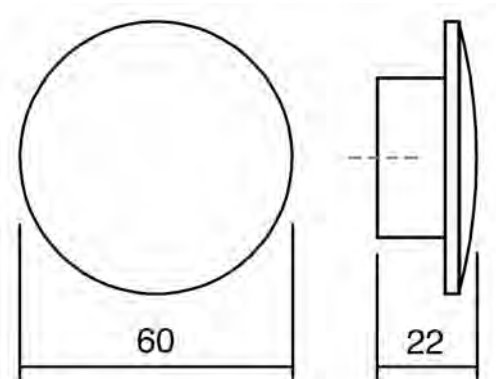

ECHO houten knop

Artikel Nr.	Snelbestelcode	Uitvoering	Diameter	Bevestiging
VIE0166-60-WIT	16601	Wit geborsteld	60mm	M4 vijs
VIE0166-60-BRU	16602	Bruin geborsteld	60mm	M4 vijs
VIE0166-60-ZWA	16603	Zwart geborsteld	60mm	M4 vijs