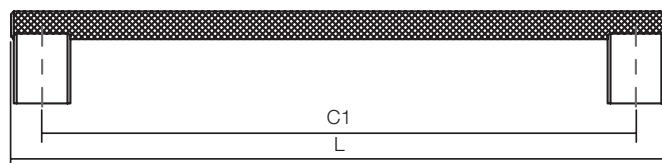

GRAF2

Artikelnummer	Snelbestelcode	Boorafstand	Omschrijving	Uitvoering
VIE430-182-ZW	43011	160mm	GRAF2 greep 182mm	ZWART
VIE430-278-ZW	43012	256mm	GRAF2 greep 278mm	ZWART
VIE430-1200-ZW	43013	589/1178 mm	GRAF2 greep 1200mm (3 steunen)	ZWART
VIE430-10-ZW	43014	/	GRAF2 knop 10x33mm	ZWART
VIE430-60-ZW	43015	/	GRAF2 T-knop 60x33mm	ZWART