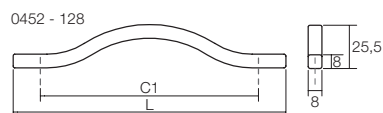

# BRAVE

Artikel Nr.	Snelbestel-code	Boorafstand	Omschrijving	Uitvoering
VIE452-160-WIT	45201	128mm	BRAVE greep 160mm (greep midden)	MAT WIT
VIE452-240-WIT	45202	192mm	BRAVE greep 240mm (greep midden)	MAT WIT
VIE452-400-WIT	45203	320mm	BRAVE greep 400mm (greep midden)	MAT WIT
VIE452-600-WIT	45204	192/480 mm	BRAVE greep 600mm (greep midden)	MAT WIT
VIE452-1040-WIT	45205	192/992 mm	BRAVE greep 1040mm ( <b>greep bovenaan</b> )	MAT WIT
VIE452-1150-WIT	45206	192/1120 mm	BRAVE greep 1150mm (greep midden)	MAT WIT

VIE452-160-ZW	45207	128mm	BRAVE greep 160mm (greep midden)	MAT ZWART
VIE452-240-ZW	45208	192mm	BRAVE greep 240mm (greep midden)	MAT ZWART
VIE452-400-ZW	45209	320mm	BRAVE greep 400mm (greep midden)	MAT ZWART
VIE452-600-ZW	45210	192/480 mm	BRAVE greep 600mm (greep midden)	MAT ZWART
VIE452-1040-ZW	45211	192/992 mm	BRAVE greep 1040mm ( <b>greep bovenaan</b> )	MAT ZWART
VIE452-1150-ZW	45212	192/1120 mm	BRAVE greep 1150mm (greep midden)	MAT ZWART