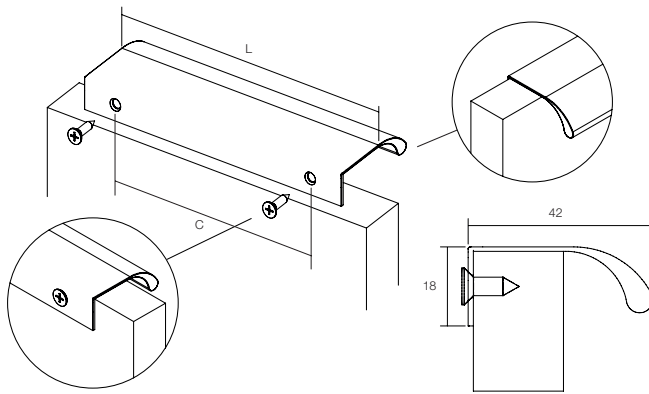

ONA

Artikelnummer	Snelbestel-code	Booraafstand	Omschrijving	Uitvoering
VIE0372-50-WIT	37201	32mm	ONA greep 50mm	MAT WIT
VIE0372-200-WIT	37202	128mm	ONA greep 200mm	MAT WIT
VIE0372-350-WI	37203	256mm	ONA greep 350mm	MAT WIT
VIE0372-600-WI	37204	544mm	ONA greep 600mm	MAT WIT
VIE0372-1100-WI	37205	416/1056 mm	ONA greep 1100mm	MAT WIT
VIE0372-1500-WI	37206	480/1440 mm	ONA greep 1500mm	MAT WIT

VIE0372-50-ZW	37207	32mm	ONA greep 50mm	GEBORSTELD ZWART
VIE0372-200-ZW	37208	128mm	ONA greep 200mm	GEBORSTELD ZWART
VIE0372-350-ZW	37209	256mm	ONA greep 350mm	GEBORSTELD ZWART
VIE0372-600-ZW	37210	544mm	ONA greep 600mm	GEBORSTELD ZWART
VIE0372-1100-ZW	37211	416/1056 mm	ONA greep 1100mm	GEBORSTELD ZWART
VIE0372-1500-ZW	37212	480/1440 mm	ONA greep 1500mm	GEBORSTELD ZWART