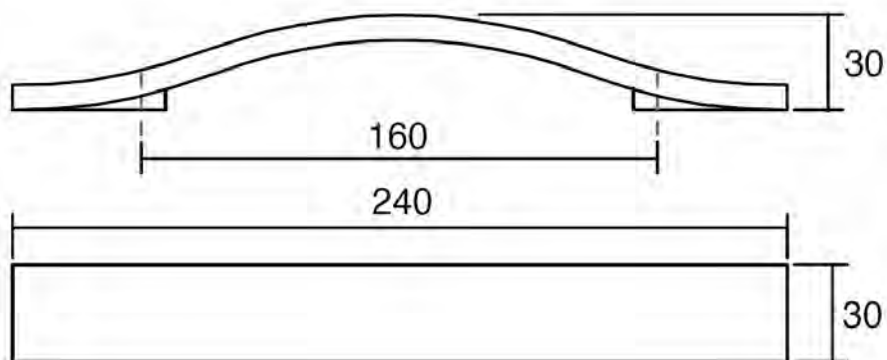

CALIN houten greep

Artikel Nr.	Snelbestelcode	Uitvoering	Boorafstand	Bevestiging
VIE0165-160-WIT	16501	Wit geborsteld	160mm	M4 vijs
VIE0165-160-BRU	16503	Bruin geborsteld	160mm	M4 vijs
VIE0165-160-ZWA	16502	Zwart geborsteld	160mm	M4 vijs