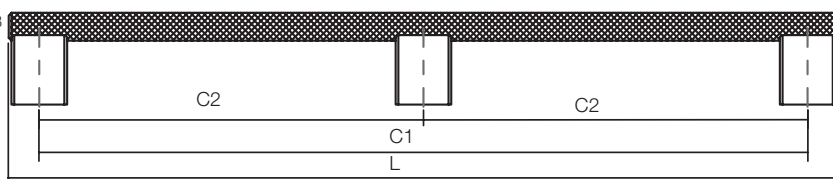

GRAF2

Artikelnummer	Snelbestelcode	Boorafstand	Omschrijving	Uitvoering
VIE430-182-ZW	43011	160mm	GRAF2 greep 182mm	ZWART
VIE430-278-ZW	43012	256mm	GRAF2 greep 278mm	ZWART
VIE430-1200-ZW	43013	589/1178 mm	GRAF2 greep 1200mm (3 steunen)	ZWART
VIE430-10-ZW	43014	/	GRAF2 knop 10x33mm	ZWART
VIE430-60-ZW	43015	/	GRAF2 T-knop 60x33mm	ZWART

0430 - 1178