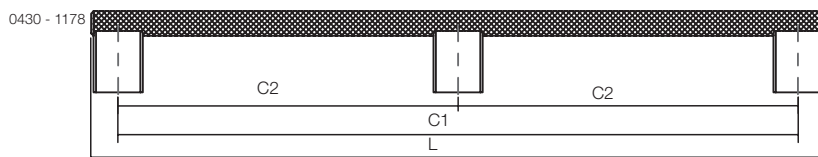

GRAF2

Artikelnummer	Snelbestelcode	Boorafstand	Omschrijving	Uitvoering
VIE430-182-IXL	43001	160mm	GRAF2 greep 182mm	INOX LOOK
VIE430-278-IXL	43002	256mm	GRAF2 greep 278mm	INOX LOOK
VIE430-1200-IXL	43003	589/1178 mm	GRAF2 greep 1200 (3 steunen)	INOX LOOK
VIE430-10-IXL	43004	/	GRAF2 knop 10x33mm	INOX LOOK
VIE430-60-IXL	43005	/	GRAF2 T-knop 60x33mm	INOX LOOK

VIE430-182-MS	43006	160mm	GRAF2 greep 182mm	MESSING KLEUR
VIE430-278-MS	43007	256mm	GRAF2 greep 278mm	MESSING KLEUR
VIE430-1200-MS	43008	589/1178 mm	GRAF2 greep 1200mm (3 steunen)	MESSING KLEUR
VIE430-10-MS	43009	/	GRAF2 knop 10x33mm	MESSING KLEUR
VIE430-60-MS	43010	/	GRAF2 T-knop 60x33mm	MESSING KLEUR

VIE430-182-ZW	43011	160mm	GRAF2 greep 182mm	ZWART
VIE430-278-ZW	43012	256mm	GRAF2 greep 278mm	ZWART
VIE430-1200-ZW	43013	589/1178 mm	GRAF2 greep 1200mm (3 steunen)	ZWART
VIE430-10-ZW	43014	/	GRAF2 knop 10x33mm	ZWART
VIE430-60-ZW	43015	/	GRAF2 T-knop 60x33mm	ZWART