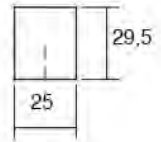

SENSE greep geborsteld zwart

Artikel Nr.	Snelbestelcode	Boorafstand	Lengte	Bevestiging
VIE0195-128-ZW	19501	128mm	135mm	M4 vijs
VIE0195-192-ZW	19502	192mm	199mm	M4 vijs
VIE0195-320-ZW	19503	320mm	327mm	M4 vijs
VIE0195-480-ZW	19504	480mm	487mm	M4 vijs