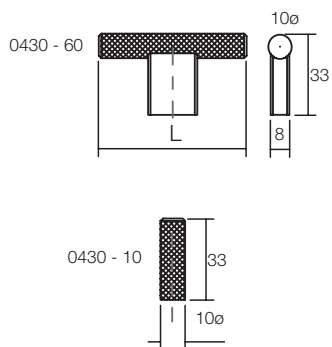

GRAF2

Artikelnummer	Snelbestelcode	Omschrijving	Uitvoering
VIE430-10-IXL	43004	GRAF2 knop 10x33mm	INOX LOOK
VIE430-60-IXL	43005	GRAF2 T-knop 60x33mm	INOX LOOK
VIE430-10-MS	43009	GRAF2 knop 10x33mm	MESSING KLEUR
VIE430-60-MS	43010	GRAF2 T-knop 60x33mm	MESSING KLEUR
VIE430-10-ZW	43014	GRAF2 knop 10x33mm	ZWART
VIE430-60-ZW	43015	GRAF2 T-knop 60x33mm	ZWART