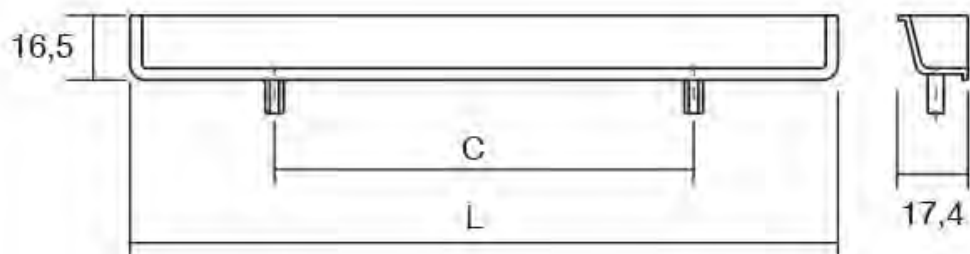

Artikel Nr.	Snelbestelcode	Kleur	Overmeten	Boorafstand	Bevestiging
VIE0094-180-WI	09401	Mat wit	180mm	128mm	Infrezen
VIE0094-180-ZW	09402	Mat zwart	180mm	128mm	Infrezen
VIE0094-180-GO	09403	Geborsteld goud	180mm	128mm	Infrezen