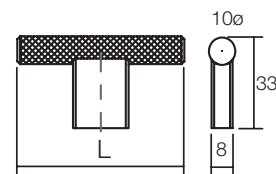

GRAF2

Artikelnummer	Snelbestelcode	Boorafstand	Omschrijving	Uitvoering
VIE430-182-ZW	43011	160mm	GRAF2 greep 182mm	ZWART
VIE430-278-ZW	43012	256mm	GRAF2 greep 278mm	ZWART
VIE430-1200-ZW	43013	589/1178 mm	GRAF2 greep 1200mm (3 steunen)	ZWART
VIE430-10-ZW	43014	/	GRAF2 knop 10x33mm	ZWART
VIE430-60-ZW	43015	/	GRAF2 T-knop 60x33mm	ZWART