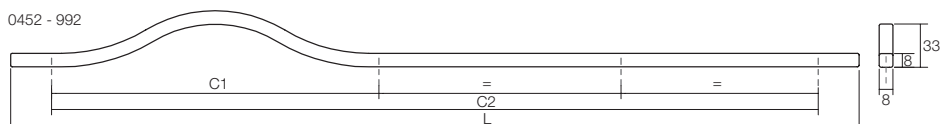

VIE452-160-ZW	45207	128mm	BRAVE greep 160mm (greep midden)	MAT ZWART
VIE452-240-ZW	45208	192mm	BRAVE greep 240mm (greep midden)	MAT ZWART
VIE452-400-ZW	45209	320mm	BRAVE greep 400mm (greep midden)	MAT ZWART
VIE452-600-ZW	45210	192/480 mm	BRAVE greep 600mm (greep midden)	MAT ZWART
VIE452-1040-ZW	45211	192/992 mm	BRAVE greep 1040mm ( <b>greep bovenaan</b> )	MAT ZWART
VIE452-1150-ZW	45212	192/1120 mm	BRAVE greep 1150mm (greep midden)	MAT ZWART