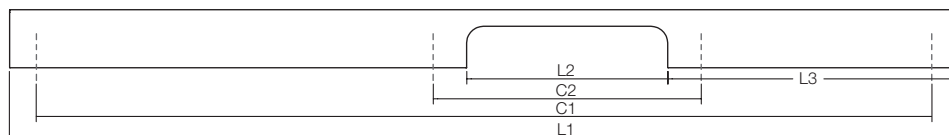

0444- 1120

0444- 64