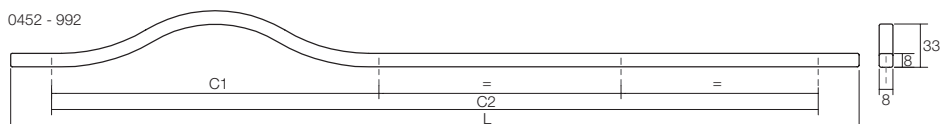

# BRAVE

Artikel Nr.	Snelbestel-code	Boorafstand	Omschrijving	Uitvoering
VIE452-160-WIT	45201	128mm	BRAVE greep 160mm (greep midden)	MAT WIT
VIE452-240-WIT	45202	192mm	BRAVE greep 240mm (greep midden)	MAT WIT
VIE452-400-WIT	45203	320mm	BRAVE greep 400mm (greep midden)	MAT WIT
VIE452-600-WIT	45204	192/480 mm	BRAVE greep 600mm (greep midden)	MAT WIT
VIE452-1040-WIT	45205	192/992 mm	BRAVE greep 1040mm ( <b>greep bovenaan</b> )	MAT WIT
VIE452-1150-WIT	45206	192/1120 mm	BRAVE greep 1150mm (greep midden)	MAT WIT

VIE452-160-ZW	45207	128mm	BRAVE greep 160mm (greep midden)	MAT ZWART
VIE452-240-ZW	45208	192mm	BRAVE greep 240mm (greep midden)	MAT ZWART
VIE452-400-ZW	45209	320mm	BRAVE greep 400mm (greep midden)	MAT ZWART
VIE452-600-ZW	45210	192/480 mm	BRAVE greep 600mm (greep midden)	MAT ZWART
VIE452-1040-ZW	45211	192/992 mm	BRAVE greep 1040mm ( <b>greep bovenaan</b> )	MAT ZWART
VIE452-1150-ZW	45212	192/1120 mm	BRAVE greep 1150mm (greep midden)	MAT ZWART