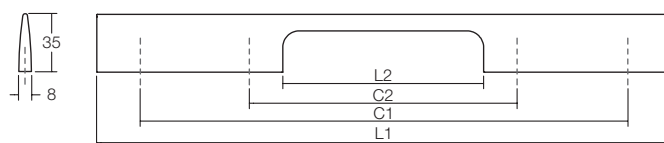

PEAK

Artikelnummer	Snelbestel-code	Boorafstand	Omschrijving	Uitvoering
VIE444-250-WIT	44401	160/192 mm	PEAK greep 250mm (greep midden)	MAT WIT
VIE444-500-WIT	44402	160/448 mm	PEAK greep 500mm (greep midden)	MAT WIT
VIE444-800-WIT	44403	160/768 mm	PEAK greep 800mm (greep midden)	MAT WIT
VIE444-1150-WIT	44404	160/968 mm	PEAK greep 1150mm (greep bovenaan)	MAT WIT
VIE444-1800-WIT	44405	160/1760 mm	PEAK greep 1800mm (greep midden)	MAT WIT

VIE444-250-ZW	44406	160/192 mm	PEAK greep 250mm (greep midden)	ZWART
VIE444-500-ZW	44407	160/448 mm	PEAK greep 500mm (greep midden)	ZWART
VIE444-800-ZW	44408	160/768 mm	PEAK greep 800mm (greep midden)	ZWART
VIE444-1150-ZW	44409	160/1120 mm	PEAK greep 1150mm (greep bovenaan)	ZWART
VIE444-1800-ZW	44410	160/1760 mm	PEAK greep 1800mm (greep midden)	ZWART

0444- 1760 / 768 / 448 / 192