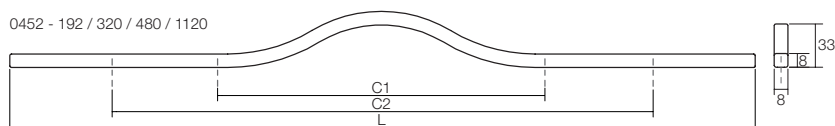

# BRAVE

Artikel Nr.	Snelbestel-code	Boorafstand	Omschrijving	Uitvoering
VIE452-160-WIT	45201	128mm	BRAVE greep 160mm (greep midden)	MAT WIT
VIE452-240-WIT	45202	192mm	BRAVE greep 240mm (greep midden)	MAT WIT
VIE452-400-WIT	45203	320mm	BRAVE greep 400mm (greep midden)	MAT WIT
VIE452-600-WIT	45204	192/480 mm	BRAVE greep 600mm (greep midden)	MAT WIT
VIE452-1040-WIT	45205	192/992 mm	BRAVE greep 1040mm ( <b>greep bovenaan</b> )	MAT WIT
VIE452-1150-WIT	45206	192/1120 mm	BRAVE greep 1150mm (greep midden)	MAT WIT

VIE452-160-ZW	45207	128mm	BRAVE greep 160mm (greep midden)	MAT ZWART
VIE452-240-ZW	45208	192mm	BRAVE greep 240mm (greep midden)	MAT ZWART
VIE452-400-ZW	45209	320mm	BRAVE greep 400mm (greep midden)	MAT ZWART
VIE452-600-ZW	45210	192/480 mm	BRAVE greep 600mm (greep midden)	MAT ZWART
VIE452-1040-ZW	45211	192/992 mm	BRAVE greep 1040mm ( <b>greep bovenaan</b> )	MAT ZWART
VIE452-1150-ZW	45212	192/1120 mm	BRAVE greep 1150mm (greep midden)	MAT ZWART