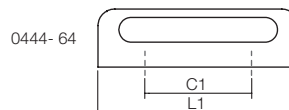

PEAK

Artikelnummer	Snelbestel-code	Boorafstand	Omschrijving	Uitvoering
VIE444-250-WIT	44401	160/192 mm	PEAK greep 250mm (greep midden)	MAT WIT
VIE444-500-WIT	44402	160/448 mm	PEAK greep 500mm (greep midden)	MAT WIT
VIE444-800-WIT	44403	160/768 mm	PEAK greep 800mm (greep midden)	MAT WIT
VIE444-1150-WIT	44404	160/968 mm	PEAK greep 1150mm (greep bovenaan)	MAT WIT
VIE444-1800-WIT	44405	160/1760 mm	PEAK greep 1800mm (greep midden)	MAT WIT

VIE444-250-ZW	44406	160/192 mm	PEAK greep 250mm (greep midden)	ZWART
VIE444-500-ZW	44407	160/448 mm	PEAK greep 500mm (greep midden)	ZWART
VIE444-800-ZW	44408	160/768 mm	PEAK greep 800mm (greep midden)	ZWART
VIE444-1150-ZW	44409	160/1120 mm	PEAK greep 1150mm (greep bovenaan)	ZWART
VIE444-1800-ZW	44410	160/1760 mm	PEAK greep 1800mm (greep midden)	ZWART

0444- 1760 / 768 / 448 / 192

0444- 1120

0444- 64