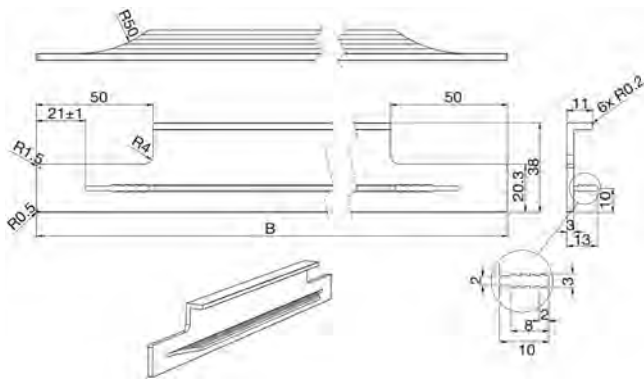

OPZETGREEP TRIM inox look

Artikel Nr.	Snelbestelcode	Lengte	Frontmaat	Breedte	Hoogte	Bevestiging
0706FP408295.66	01060	295mm	300mm	10/13mm	20/38mm	Infrezen
0706FP408345.66	02060	345mm	350mm	10/13mm	20/38mm	Infrezen
0706FP408395.66	03060	395mm	400mm	10/13mm	20/38mm	Infrezen
0706FP408445.66	04060	445mm	450mm	10/13mm	20/38mm	Infrezen
0706FP408495.66	05060	495mm	500mm	10/13mm	20/38mm	Infrezen
0706FP408595.66	06060	595mm	600mm	10/13mm	20/38mm	Infrezen
0706FP408795.66	07060	795mm	800mm	10/13mm	20/38mm	Infrezen
0706FP408895.66	08060	895mm	900mm	10/13mm	20/38mm	Infrezen
0706FP408995.66	09060	995mm	1000mm	10/13mm	20/38mm	Infrezen
0706FP4081195.66	10060	1195mm	1200mm	10/13mm	20/38mm	Infrezen