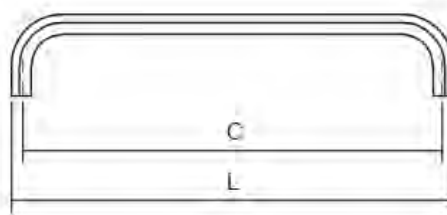

SENSE greep inox look en geborsteld zwart

Artikel Nr.	Snelbestelcode	Boorafstand	Lengte	Bevestiging

VIE0195-128-ZW	19501	128mm	135mm	M4 vijs
VIE0195-192-ZW	19502	192mm	199mm	M4 vijs
VIE0195-320-ZW	19503	320mm	327mm	M4 vijs
VIE0195-480-ZW	19504	480mm	487mm	M4 vijs