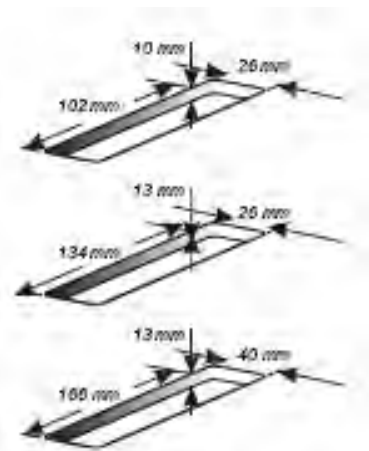

INFREESGREEP KANTEN chromé mat

Artikel Nr.	Snelbestelcode	Boorafstand	Overmeten	Diepte	Boormaaf	Bevestiging
0706GR72114331	03057	96mm	106x29mm	10mm	102x26x10mm	Infrezen
0706GR72114431	04057	128mm	138x29mm	13mm	134x26x13mm	Infrezen
0706GR72114531	05057	160mm	171x44mm	13mm	166x40x13mm	Infrezen