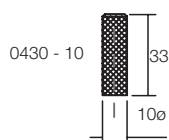

GRAF2

Artikelnummer	Snelbestelcode	Boorafstand	Omschrijving	Uitvoering
VIE430-182-IXL	43001	160mm	GRAF2 greep 182mm	INOX LOOK
VIE430-278-IXL	43002	256mm	GRAF2 greep 278mm	INOX LOOK
VIE430-1200-IXL	43003	589/1178 mm	GRAF2 greep 1200 (3 steunen)	INOX LOOK
VIE430-10-IXL	43004	/	GRAF2 knop 10x33mm	INOX LOOK
VIE430-60-IXL	43005	/	GRAF2 T-knop 60x33mm	INOX LOOK

VIE430-182-MS	43006	160mm	GRAF2 greep 182mm	MESSING KLEUR
VIE430-278-MS	43007	256mm	GRAF2 greep 278mm	MESSING KLEUR
VIE430-1200-MS	43008	589/1178 mm	GRAF2 greep 1200mm (3 steunen)	MESSING KLEUR
VIE430-10-MS	43009	/	GRAF2 knop 10x33mm	MESSING KLEUR
VIE430-60-MS	43010	/	GRAF2 T-knop 60x33mm	MESSING KLEUR

VIE430-182-ZW	43011	160mm	GRAF2 greep 182mm	ZWART
VIE430-278-ZW	43012	256mm	GRAF2 greep 278mm	ZWART
VIE430-1200-ZW	43013	589/1178 mm	GRAF2 greep 1200mm (3 steunen)	ZWART
VIE430-10-ZW	43014	/	GRAF2 knop 10x33mm	ZWART
VIE430-60-ZW	43015	/	GRAF2 T-knop 60x33mm	ZWART