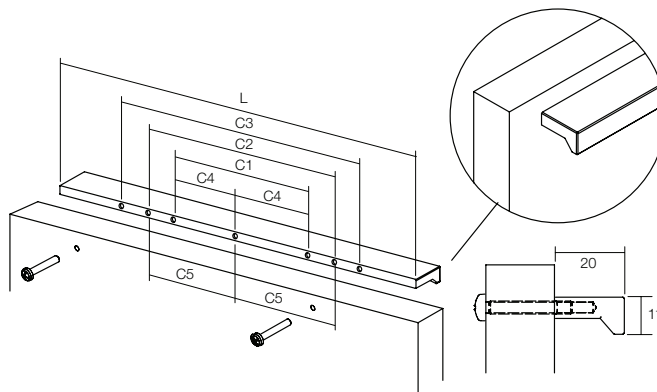

ANGLE

Artikelnummer	Snelbestelcode	Boorafstand	Omschrijving	Uitvoering
VIE0077-100-IXL	77001	64mm	ANGLE greep 100mm	INOX LOOK
VIE0077-200-IXL	77002	128mm	ANGLE greep 200mm	INOX LOOK
VIE0077-300-IXL	77003	192mm	ANGLE greep 300mm	INOX LOOK
VIE0077-400-IXL	77004	256mm	ANGLE greep 400mm	INOX LOOK
VIE0077-500-IXL	77005	416mm	ANGLE greep 500mm	INOX LOOK
VIE0077-600-IXL	77006	480mm	ANGLE greep 600mm	INOX LOOK
VIE0077-900-IXL	77007	640mm	ANGLE greep 900mm	INOX LOOK

VIE0077-100-WIT	77008	64mm	ANGLE greep 100mm	MAT WIT
VIE0077-200-WIT	77009	128mm	ANGLE greep 200mm	MAT WIT
VIE0077-300-WIT	77010	192mm	ANGLE greep 300mm	MAT WIT
VIE0077-400-WIT	77011	256mm	ANGLE greep 400mm	MAT WIT
VIE0077-500-WIT	77012	416mm	ANGLE greep 500mm	MAT WIT
VIE0077-600-WIT	77013	480mm	ANGLE greep 600mm	MAT WIT
VIE0077-900-WIT	77014	640mm	ANGLE greep 900mm	MAT WIT
VIE0077-1440-WIT	77023	1440mm	ANGLE greep 1480mm	MAT WIT

VIE0077-100-ZW	77015	64mm	ANGLE greep 100mm	MAT ZWART
VIE0077-200-ZW	77016	128mm	ANGLE greep 200mm	MAT ZWART
VIE0077-300-ZW	77017	192mm	ANGLE greep 300mm	MAT ZWART
VIE0077-400-ZW	77018	256mm	ANGLE greep 400mm	MAT ZWART
VIE0077-500-ZW	77019	416mm	ANGLE greep 500mm	MAT ZWART
VIE0077-600-ZW	77020	480mm	ANGLE greep 600mm	MAT ZWART
VIE0077-900-ZW	77021	640mm	ANGLE greep 900mm	MAT ZWART
VIE0077-1440-ZW	77022	1440mm	ANGLE greep 1480mm	MAT ZWART