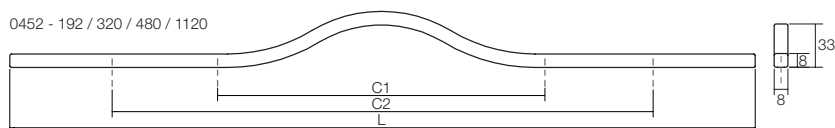

VIE452-160-ZW	45207	128mm	BRAVE greep 160mm (greep midden)	MAT ZWART
VIE452-240-ZW	45208	192mm	BRAVE greep 240mm (greep midden)	MAT ZWART
VIE452-400-ZW	45209	320mm	BRAVE greep 400mm (greep midden)	MAT ZWART
VIE452-600-ZW	45210	192/480 mm	BRAVE greep 600mm (greep midden)	MAT ZWART
VIE452-1040-ZW	45211	192/992 mm	BRAVE greep 1040mm ( <b>greep bovenaan</b> )	MAT ZWART
VIE452-1150-ZW	45212	192/1120 mm	BRAVE greep 1150mm (greep midden)	MAT ZWART