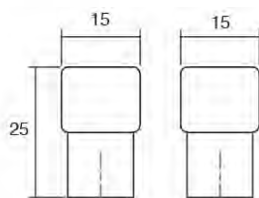

# BOXX knop

Artikel Nr.	Snelbestelcode	Uitvoering	Hoogte	Afmetingen	Bevestiging
VIE0097-15-IL	97002	Inox look	25mm	15x15mm	M4 vijs
VIE0097-15-ZWA	97001	Mat zwart	25mm	15x15mm	M4 vijs