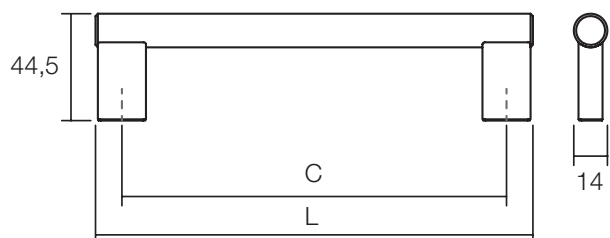

KOMBI

Artikelnummer	Snelbestelcode	Boorafstand	Omschrijving	Uitvoering
VIE0064-182-IX	64001	160mm	KOMBI greep 182mm	INOX
VIE0064-214-IX	64002	192mm	KOMBI greep 214mm	INOX
VIE0064-314-IX	64003	292mm	KOMBI greep 314mm	INOX
VIE0064-364-IX	64004	342mm	KOMBI greep 364mm	INOX
VIE0064-414-IX	64005	392mm	KOMBI greep 414mm	INOX
VIE0064-514-IX	64006	492mm	KOMBI greep 514mm	INOX
VIE0064-814-IX	64007	792mm	KOMBI greep 814mm	INOX
VIE0064-1114-IX	64008	1092mm	KOMBI greep 1114mm	INOX