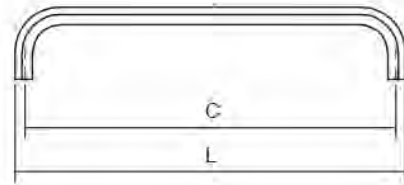

SENSE greep geborsteld zwart

Artikel Nr.	Snelbestelcode	Boorafstand	Lengte	Bevestiging
VIE0195-128-ZW	19501	128mm	135mm	M4 vijs
VIE0195-192-ZW	19502	192mm	199mm	M4 vijs
VIE0195-320-ZW	19503	320mm	327mm	M4 vijs
VIE0195-480-ZW	19504	480mm	487mm	M4 vijs