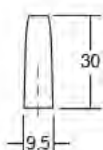

ESTE greep

Artikel Nr.	Snelbestelcode	Boorafstand	Kleur	Bevestiging
VIE446-160-ZW	44603	160mm	Mat zwart	M4 vijs